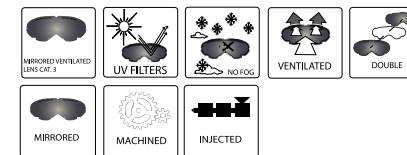

| MANTIS

SNOWY kids |

CARATTERISTICHE

Telaio: materiale poliuretano flessibile anche a basse temperature, modello adatto ai caschi Junior

Lente: singola con trattamento anti-appannamento, protezione totale ai raggi UV, nessuna distorsione ottica