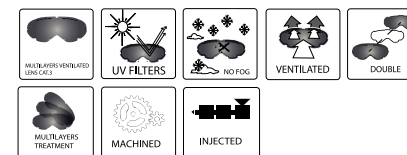

CAT. 2

CAT. 3

13941-T
CLEAR AIR

13941-AR
LIGHT CORAL

13941-SMLA
MULTI-LAYER BLUE

13941-SMLR
MULTI-LAYER-RED

13941-G
YELLOW DESERT

13941-SSP
SILVER CHROME

| MANTIS

SNOWY kids |

CARATTERISTICHE

Telaio: materiale poliuretano flessibile anche a basse temperature, modello adatto ai caschi Junior

Lente: singola con trattamento anti-appannamento, protezione totale ai raggi UV, nessuna distorsione ottica