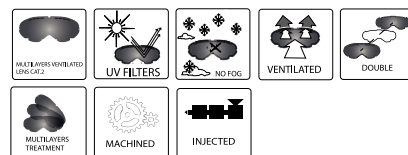

13941-SMLR
MULTI-LAYER-RED