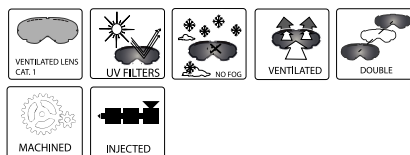

13941-SSP
SILVER CHROME