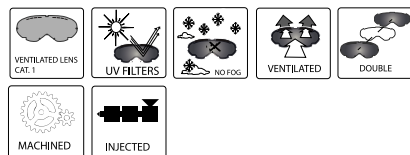

13941-SMLA
MULTI-LAYER BLUE