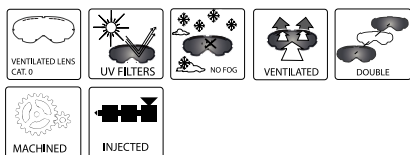

13941-AR
LIGHT CORAL