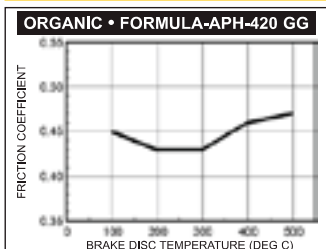

For AP Racing product range ask for the dedicated catalogue
Richiedi il catalogo AP Racing dedicato per la gamma prodotto completa

STANDARD

Part No. Example LMP 155 ST