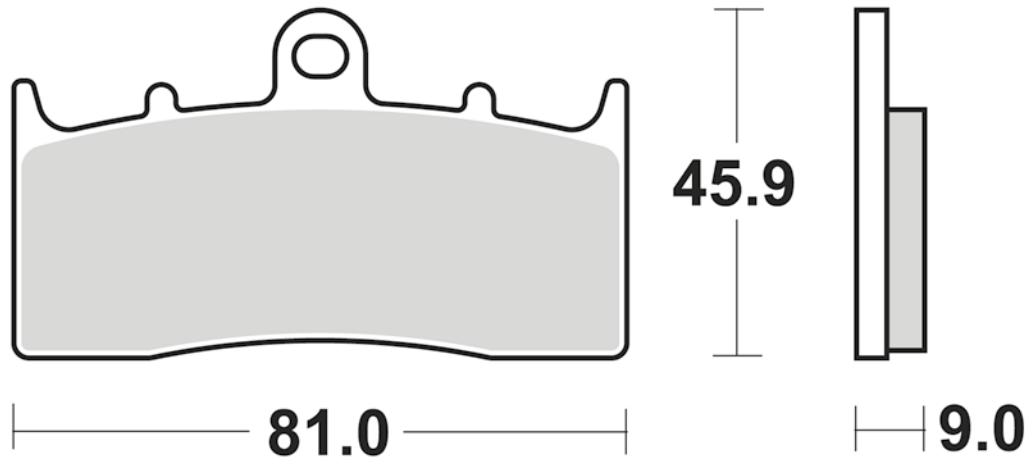

879

CM55

- Sinterizzata stradale ant. uso sportivo
- Front sintered pad

P50

- Sinterizzata stradale ant. uso sportivo
- Front sintered pad

MODELLO MODEL	CC	ANNO YEAR	POSIZIONE POSITION
BMW			
R 850 R	850	2004-2007	FL/FR
R 1150 R	1150	2001-2006	FL/FR
R 1150 R ROCKSTER	1150	2003-2006	FL/FR
R 1150 RS	1150	2001-2005	FL/FR
K 1200 LT ABS	1200	2001-2009	FL/FR
R 1200 CL	1200	2002-2006	FL/FR
R 1200 R	1200	2006-2014	FL/FR

MODELLO MODEL	CC	ANNO YEAR	POSIZIONE POSITION
R 1200 S	1200	2006-2008	FL/FR
K 1300 R - ABS	1300	2008-2014	FL/FR
K 1600 B	1600	2017-2021	FL/FR
K 1600 GRAND AMERICA	1600	2018-2021	FL/FR
K 1600 GT	1600	2011-2021	FL/FR
K 1600 GTL	1600	2011-2021	FL/FR
K 1600 GTL EXCLUSIVE	1600	2014-2017	FL/FR

883