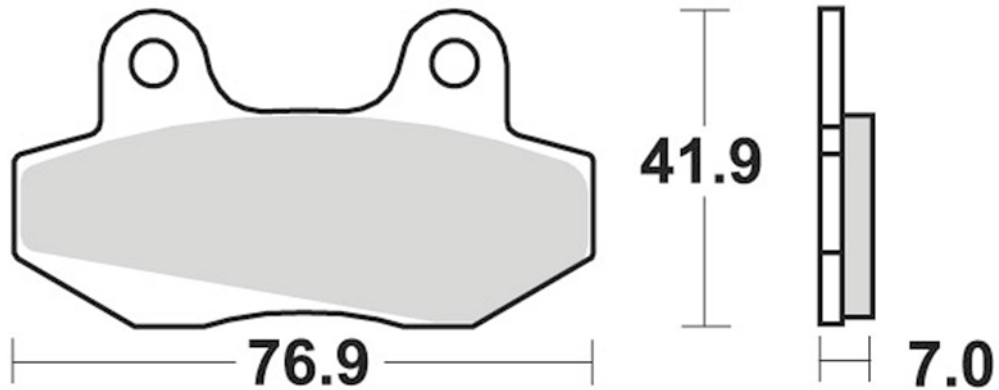

673

SM1

- Semimetallica polivalente
- Semi-metallic pad

MODELLO MODEL	CC	ANNO YEAR	POSIZIONE POSITION
HONDA			
MBX	50	1983-1985	FL
NS F- AERO	50	1988	FL
NSR	50	1987-1992	FR
MBX DX	80	1982-1983	FL
MBX SW SWD	80	1983-1985	FL
MCX	80	1982	FL
NSR	100	1987-1992	FR
CH SPACY	125	1998	FL
MBX RWB	125	1984-1986	FL
CB REBEL	250	1986-1988	FR
CBX (Rear Drum Model)	250	1984-1998	FR
HYOSUNG			
COMET GT	125	2004	R
COMET GT	125	2004	FL
KARION RT	125	2002	FL
COMET GT	250	2003-2004	R

MODELLO MODEL	CC	ANNO YEAR	POSIZIONE POSITION
COMET GT	250	2003-2004	FL
COMET GT	650	2004	R
COMET GT	650	2004	FL/FR
KYMCO			
JETIX	50	2010	FL
NEXXON	50	2008-2009	R
NEXXON	50	2008-2009	FL
SPIKE	100	2000-2006	FL
JETIX	125	2010	FL
NEXXON	125	2007-2008	R
NEXXON	125	2007-2008	FL
JETIX	150	2010	FL
SACHS			
MAD ASS	50	2004	FL
SYM			
WOLF LEGEND	125	2004-2005	FL