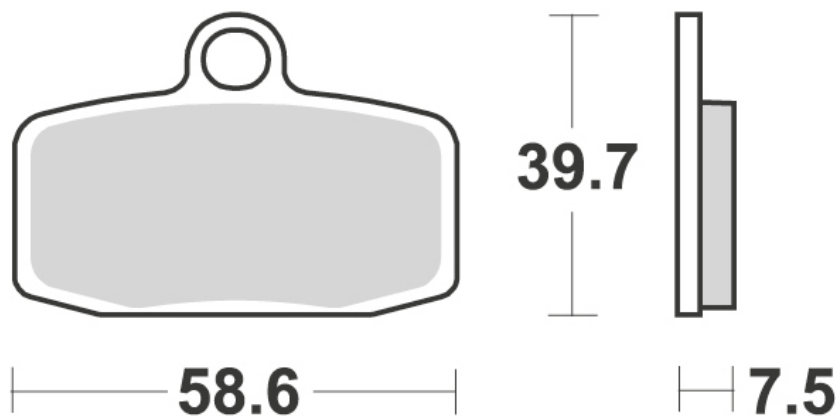

955

CM44
• Sinterizzata off-road
• Offroad sintered pad

MODELLO MODEL	CC	ANNO YEAR	POSIZIONE POSITION
HUSQVARNA			
TC 17/14	85	2014-2020	FL
TC 19/16	85	2014-2020	FL
KTM			
SX	85	2012-2020	FL

MODELLO MODEL	CC	ANNO YEAR	POSIZIONE POSITION
SX 19/16	85	2013-2020	FL
FREERIDE R	250	2012-2017	FL
FREERIDE	350	2012-2017	FL
FREERIDE E	350	2012-2013	FL