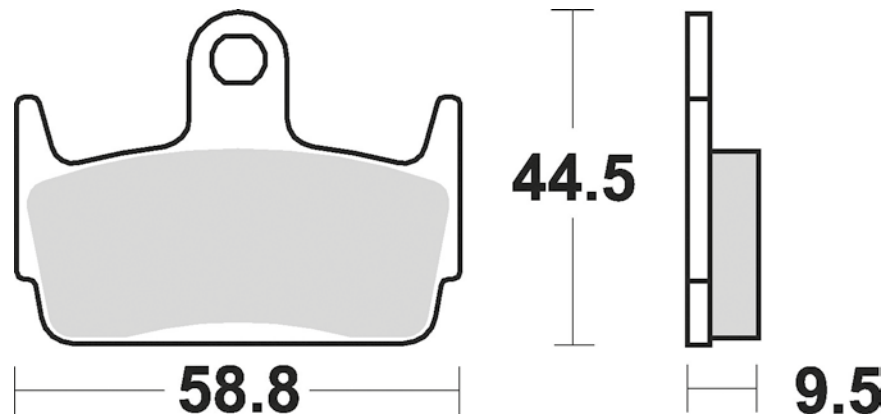

MODELLO MODEL	CC	ANNO YEAR	POSIZIONE POSITION
TM			
EN	80	1998-2001	R
GS- MC	80	1993-1997	R
EN	125	1998-2001	R
GS- MC	125	1993-1997	RL/RR
GS- MC	125	1993-1997	R
MX	125	1998-2002	R
EN	250	1998-2001	R
GS- MC	250	1995-1997	R
MX	250	1998-2001	R
TRIUMPH			
DAYTONA	675	2013-2016	R
DAYTONA R ABS	675	2014-2016	R
STREET TRIPLE	675	2013-2016	R
STREET TRIPLE R	675	2013-2016	R
STREET TRIPLE R	765	2017-2020	R
STREET TRIPLE RS	765	2017-2020	R
STREET TRIPLE S	765	2017-2020	R
TIGER SPORT ABS	850	2021	R
TIGER	900	2020-2021	R
TIGER GT	900	2020-2021	R
TIGER PRO	900	2020-2021	R
TIGER RALLY	900	2020-2021	R
TIGER RALLY PRO	900	2020-2021	R
VOR			
MX- EN	400	2000-2002	R
SM	400	2000-2002	R
EN E	450	2003	R
MX- EN	450	2000-2002	R
SM RC	450	2002	R
492 ENDURO	495	1998-1999	R
495 CROSS	495	1998-1999	R
495 SM	495	1999	R
MX- EN	503	2000-2002	R
SM	503	2000-2002	R
SM RC	530	2000-2002	R
YAMAHA			
WR R	125	2009-2011	R
WR X	125	2009-2016	R
TT	600	1993-2001	R
TT R	600	1998-2007	R
MT03	660	2006-2011	R
XT R	660	2004-2016	R
XT X	660	2004-2016	R
XTZ TENERE	660	2008-2016	R
XTZ TENERE	700	2019-2021	R
XTZ TENERE RALLY EDITION	700	2021	R

774

SM1

- Semimetallica polivalente
- Semi-metallic pad

MODELLO MODEL	CC	ANNO YEAR	POSIZIONE POSITION
HONDA			
SZX X 8RS	50	1998-2004	R
SZX X 8RX	50	1998-2004	R
KYMCO			
SNIPER DD	50	1994-1996	R
HEROISM	150	1995-1997	R