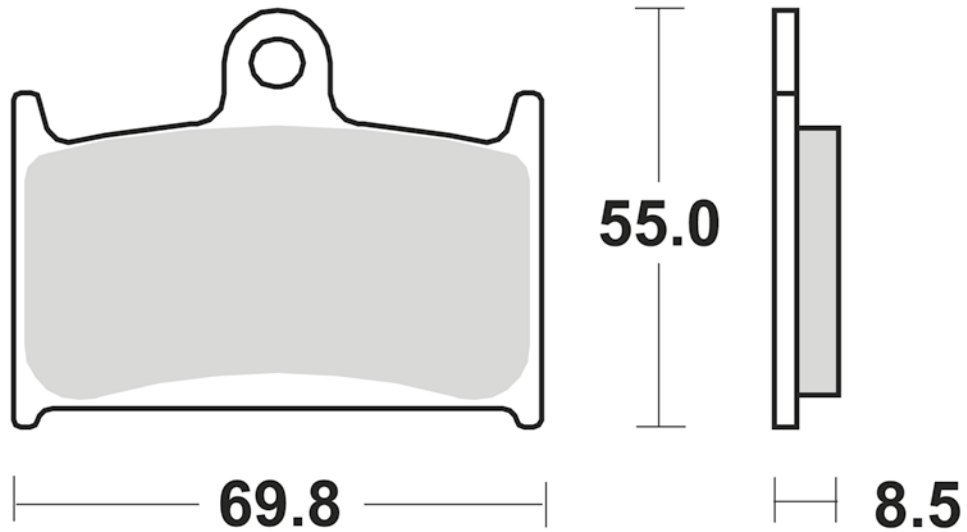

707

CM55

- Sinterizzata stradale ant. uso sportivo
- Front sintered pad

P50

- Sinterizzata stradale ant. uso sportivo
- Front sintered pad

SM1

- Semimetallica polivalente
- Semi-metallic pad

MODELLO MODEL	CC	ANNO YEAR	POSIZIONE POSITION
MZ			
1000 S	1000	2003	FL/FR
1000 SN- SF	1000	2005	FL/FR
SUZUKI			
GSX R	750	1989-1993	FL/FR
GSX R LIMITED EDITION	750	1989-1990	FL/FR
GSX R	1100	1989-1992	FL/FR
GSF BANDIT	1200	1996-2000	FL/FR
TRIUMPH			
BABY SPEED	600	2001-2002	FL/FR
DAYTONA	600	2003-2007	FL/FR
SPEED FOUR	600	2003-2006	FL/FR
TT	600	2000-2003	FL/FR
DAYTONA	650	2005-2006	FL/FR
DAYTONA	750	1991-1993	FL/FR
DAYTONA	900	1994-1996	FL/FR
SPEED TRIPLE T309	900	1994-1997	FL/FR
SPEED TRIPLE T509	900	1997-1998	FL/FR
SPRINT	900	1994-1998	FL/FR
TROPHY	900	1996-2000	FL/FR
DAYTONA T595	950	1996-1998	FL/FR
DAYTONA T955i	955	1999-2006	FL/FR
SPEED TRIPLE T955	955	1999-2004	FL/FR

MODELLO MODEL	CC	ANNO YEAR	POSIZIONE POSITION
SPRINT RS	955	2000-2004	FL/FR
SPRINT ST	955	1998-2004	FL/FR
DAYTONA	1000	1991-1995	FL/FR
SPRINT GT ABS	1050	2010-2014	FL/FR
SPRINT ST T1050	1050	2005-2011	FL/FR
SPRINT ST T1050 ABS	1050	2005-2008	FL/FR
DAYTONA	1200	1991-1997	FL/FR
TIGER EXPLORER	1200	2012-2014	FL/FR
TIGER EXPLORER XC	1200	2013-2014	FL/FR
TROPHY	1200	1996-2003	FL/FR
THUNDERBIRD	1600	2009-2014	FL/FR
THUNDERBIRD COMMANDER	1700	2014-2016	FL/FR
THUNDERBIRD LT	1700	2014	FL/FR
THUNDERBIRD STORM	1700	2011-2016	FL/FR
ROCKET III CLASSIC	2300	2004-2015	FL/FR
ROCKET III ROADSTER ABS	2300	2010-2017	FL/FR
YAMAHA			
TZ COMPETITION	125	1994-1997	FR
FZR R	250	1989	FL/FR
TZ COMPETITION	250	1990-1991	FL/FR
TZ GP	250	1992-1997	FL/FR
FZR R	750	1989-1992	FL/FR