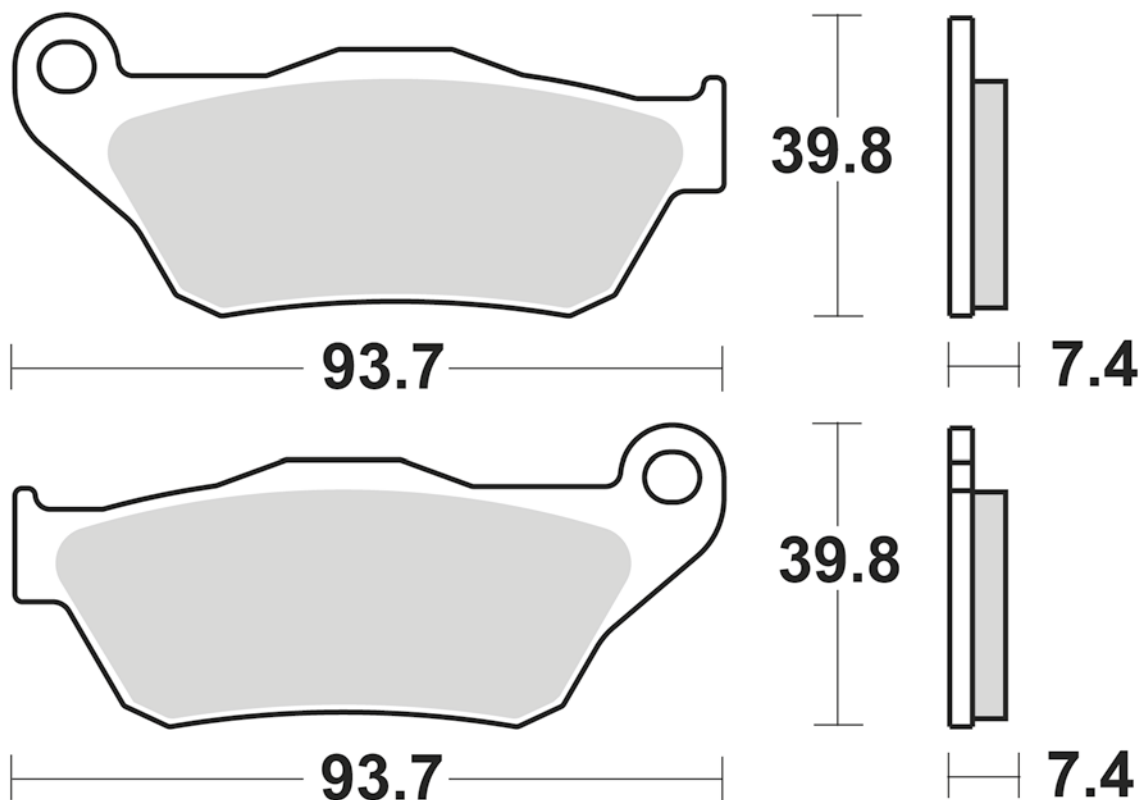

926

SM1

- Semimetallica polivalente
- Semi-metallic pad

MODELLO MODEL	CC	ANNO YEAR	POSIZIONE POSITION
MBK			
SKYCRUISER	125	2006-2010	FL

MODELLO MODEL	CC	ANNO YEAR	POSIZIONE POSITION
YAMAHA			
X-MAX YP R	125	2006-2009	FR
X-MAX YP R	250	2005-2009	FR