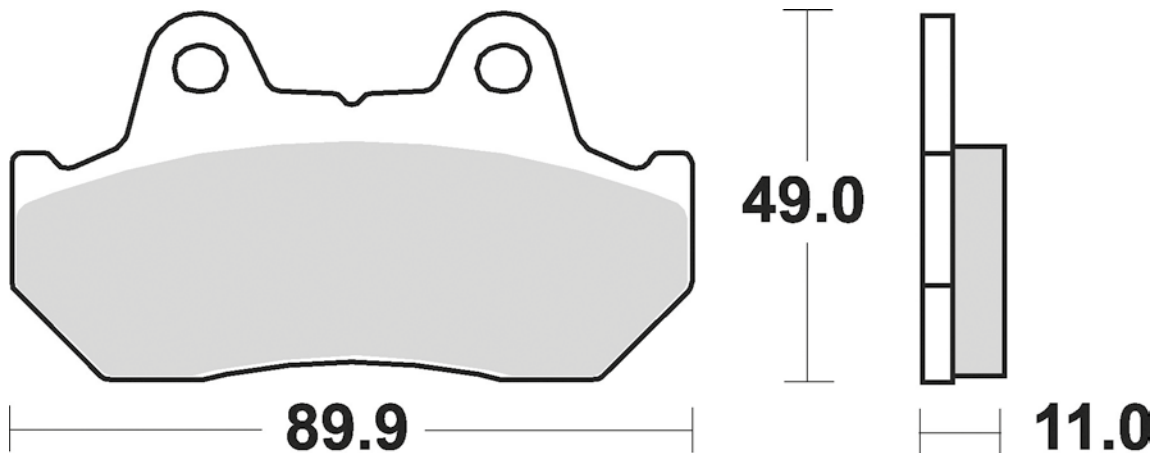

654

SM1

- Semimetallica polivalente
- Semi-metallic pad

MODELLO MODEL	CC	ANNO YEAR	POSIZIONE POSITION
HONDA			
CBX CUSTOM	125	1988-1990	FL
CBX RSE (Rear Drum Model)	250	1984-1986	FR
CN	250	1987-1998	FL
GB CLUBMAN	250	1988	FL
NS R	250	1985-1986	R
NS R	250	1985-1986	FL/FR
NSR R	250	1987	R
CB	400	1981-1985	R
CB FOUR	400	1981-1983	R
CB FOUR	400	1981-1983	FL/FR
CB N	400	1982-1985	FL/FR
CBR F	400	1985-1987	R
CBR F	400	1985-1987	FL/FR
CBR F2	400	1985-1987	R
CBR F2	400	1985-1987	FL/FR
CBR R	400	1987-1988	R
NSR	400	1985-1988	R
NSR	400	1985-1988	FL/FR
VF F INTEGRA	400	1982-1986	FR
VF F INTEGRA	400	1982-1986	R
VFR R	400	1986	R
VFR Z	400	1986-1987	R
CM	450	1982-1985	FR
CMX	450	1986-1988	FR
CB EC	500	1983-1984	FR
CB EC	500	1983-1984	R
CX E	500	1982-1986	R
CX E	500	1982-1986	FL/FR
CX TURBO	500	1981-1983	R
CX TURBO	500	1981-1983	FL/FR
FT	500	1982-1983	FR
FT	500	1982-1983	R
NS R	500	1985-1987	R
NS R	500	1985-1987	FL/FR
VF F	500	1984-1987	R
VF F	500	1984-1987	FL/FR
VT C	500	1982-1983	FR
VT C	500	1984-1986	FL
VT C	500	1985-1986	R
XBR S	500	1985-1989	FL
CB	550	1983-1985	FR
CBX F	550	1982-1984	FR
CBX F	550	1982-1984	R
CBR F	600	1987-1988	R
XL LM	600	1985-1988	FL
XL RM	600	1985-1988	FL
XL V TRANSALP (Rear Drum Model)	600	1987-1990	FL
CB NIGHTHAWK	650	1982-1983	FL/FR
CBX	650	1983-1984	FL/FR
CX E	650	1983-1985	R

MODELLO MODEL	CC	ANNO YEAR	POSIZIONE POSITION
CX E	650	1983-1985	FL/FR
CX TURBO	650	1983-1985	R
CX TURBO	650	1983-1985	FL/FR
GL	650	1983-1985	FL/FR
CB C	750	1982-1984	FL/FR
CB F	750	1980-1986	FL/FR
CB F	750	1981-1986	R
CB F2	750	1981-1986	R
CB F2	750	1981-1986	FL/FR
CB K	750	1981-1986	R
CB K	750	1981-1986	FL/FR
CBR HURRICANE	750	1987-1989	R
CBX F	750	1983-1988	R
CBX F	750	1983-1988	FL/FR
VF C	750	1982-1985	FR
VF C MAGNA	750	1988-1992	FR
VF F	750	1983-1987	FL/FR
VF SPORT	750	1982-1984	FL/FR
VFR F	750	1986-1987	R
VP CUSTOM-CH	750	1987-1988	FL/FR
XLV R	750	1983-1987	FL/FR
VT SHADOW	800	1988-1990	FR
CB	900	1981-1985	R
CB	900	1981-1985	FL/FR
CB	1000	1983-1985	R
CB	1000	1983-1985	FL/FR
CBR F	1000	1987-1988	R
CBX	1000	1981-1983	R
CBX	1000	1981-1983	FL/FR
VF F	1000	1984-1988	R
VF F	1000	1984-1988	FL/FR
VF R	1000	1986-1987	R
VF R	1000	1986-1987	FL/FR
VT C	1000	1987-1988	FR
VT C	1000	1987-1988	R
CB R	1100	1981-1986	R
CB R	1100	1981-1986	FL/FR
GL GOLD WING	1100	1982-1983	R
GL GOLD WING	1100	1982-1983	FL/FR
VF C	1100	1983-1985	R
VF C	1100	1983-1985	FL/FR
VT SHADOW	1100	1988-1991	FR
GL	1200	1984-1988	R
GL	1200	1984-1988	FL/FR
GL DX	1200	1983-1987	R
GL DX	1200	1983-1987	FL/FR
GL GOLD WING	1200	1984-1987	FR
GL GOLD WING	1200	1984-1987	R
GL GOLD WING	1500	1988-2000	R
GLX SE	1500	1990-2000	R