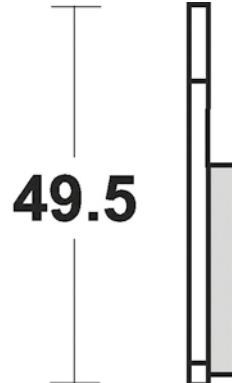

761

SM1

- Semimetallica polivalente
- Semi-metallic pad

49.5

39.7

6.3

MODELLO MODEL	CC	ANNO YEAR	POSIZIONE POSITION
APRILIA			
AMICO SPORT LX	50	1992	FL
AREA 51	50	1998-2002	FL
AREA 51	50	1998-2002	R
AREA 51 SBK	50	2000-2002	FL
AREA 51 SBK	50	2000-2002	R
GULLIVER	50	1997-1999	FL
HABANA	50	1998-2002	FL
RALLY AC	50	1995-2000	FL
RALLY LC	50	1997	FL
RALLY LC	50	1997	R
SCARABEO	50	1994-2005	FL
SCARABEO 2T (Rear Drum Model)	50	2006-2017	FL
SCARABEO 4T (Rear Drum Model)	50	2002-2016	FL

MODELLO MODEL	CC	ANNO YEAR	POSIZIONE POSITION
SCARABEO DE-LUX	50	1998	FL
SCARABEO DE-LUX	50	1998	R
SCARABEO DITECH	50	2001-2004	FL
SONIC (Rear Drum Model)	50	1998-2008	FL
SONIC GP (Rear Drum Model)	50	1998-2008	FL
SR R FACTORY	50	2007-2017	FL
SR R H20 2T EURO4	50	2018	FL
SR RACING	50	2000	FL
SR STEALTH LC	50	1996-2000	R
SR STEALTH LC	50	1996-2000	FL
SR STREET	50	2003-2017	FL
LEONARDO	125	1996	FL
LEONARDO	125	1996-1998	R
LEONARDO	150	1997-1998	R