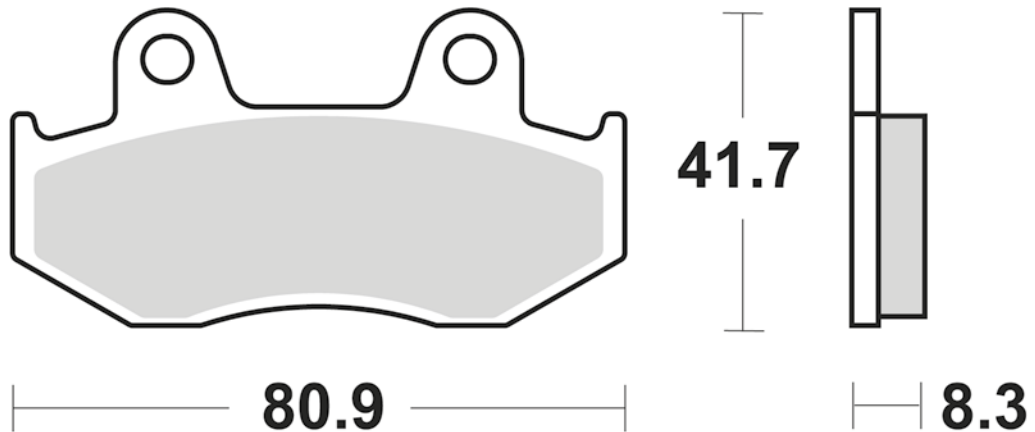

MODELLO MODEL	CC	ANNO YEAR	POSIZIONE POSITION
CRE F 250 X	250	2008-2011	R
CRE R ENDURO	250	2002-2007	R
CRE R SUPERMOTARD	250	2002-2003	R
CRE X	250	2004-2009	R
CRF F	250	2004-2009	R
CRF MOTARD	250	2004-2006	R
CRF R	250	2008-2013	R
CRF R SUPERMOTARD	250	2004-2008	R
CRF X SUPERMOTARD	250	2004-2008	R
CRM X SUPERMOTO	250	2007	R
CRE F 290 C	290	2007	R
CRE F 300 X	300	2008-2009	R
CRE F	450	2002	R
CRE F 450 R ENDURO	450	2004-2008	R
CRE F 450 X	450	2004-2009	R
CRE F SUPERMOTO	450	2002-2003	R
CRE R ENDURO	450	2002-2007	R
CRF MOTARD	450	2004-2006	R
CRF R	450	2004-2014	R
CRF SUPERMOTARD	450	2002-2003	R
CRF X SUPERMOTARD	450	2004-2009	R
CRM F450R SUPERMOTO	450	2007-2009	R
CRM F450X SUPERMOTO	450	2007-2009	R
CRE F 490 X	490	2007	R
CRM F490X SUPERMOTO	490	2007	R
CRE F 500 X	500	2008-2009	R
CRM F 500 X	500	2011	R
TM			
SMX Junior 2T	85	2018-2020	R
SMX Junior 2T	85	2018-2020	FL

887

SM1

- Semimetallica polivalente
- Semi-metallic pad

MODELLO MODEL	CC	ANNO YEAR	POSIZIONE POSITION
SUZUKI			
BURGMAN	250	2004-2006	R
BURGMAN	400	2001-2006	R