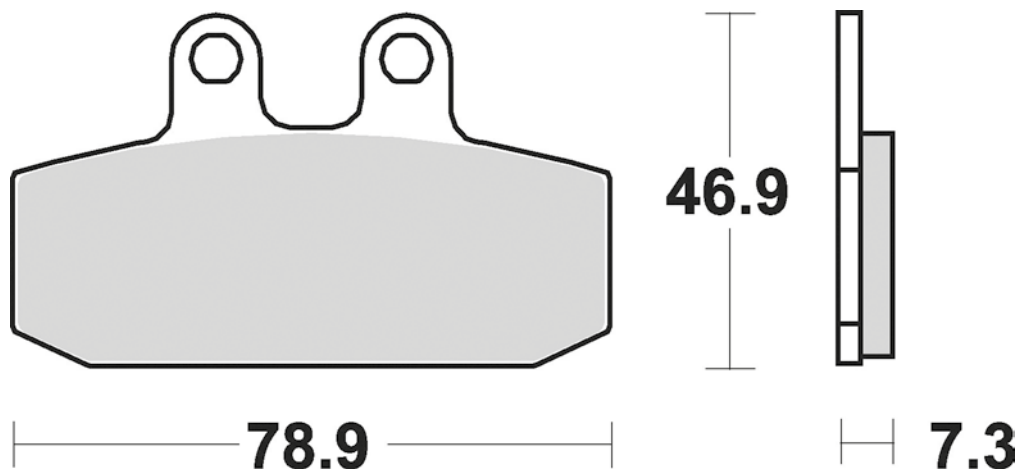

684

SM1

- Semimetallica polivalente
- Semi-metallic pad

MODELLO MODEL	CC	ANNO YEAR	POSIZIONE POSITION
AGRATI G.			
TIGER XLE	125	1986-1988	FL
APRILIA			
CLASSIC	125	1996	FR
LEONARDO (Grimeca cal.)	125	1999-2004	FL
RED ROSE	125	1990-2002	FR
RX	125	1986-1989	FL
SCARABEO	125	1999-2003	FL
SCARABEO GT	125	1999-2003	FL
SPORT CITY CUBE	125	2008-2010	FL
SPORTCITY	125	2004-2007	FL
TUAREG RALLY	125	1986-1988	FR
LEONARDO (Grimeca cal.)	150	1999	FL
SCARABEO	150	1999-2002	FL
SCARABEO GT (Rotax Engine)	200	2001-2004	FL
SPORTCITY	200	2005-2007	FL
LEONARDO	250	1999-2004	FL
LEONARDO (Grimeca cal.)	250	1999-2004	FL
SPORT CITY CUBE	250	2008-2010	FL
SPORTCITY	250	2006-2007	FL/FR
TUAREG RALLY	250	1986-1987	FL
LEONARDO (Grimeca cal.)	300	2005-2006	FL
ETX	350	1986-1989	FL
TUAREG WIND	350	1987-1989	FL
ATLANTIC	500	2002-2005	FL/FR
SCARABEO	500	2003-2005	FL/FR
ETX	600	1986-1987	FL