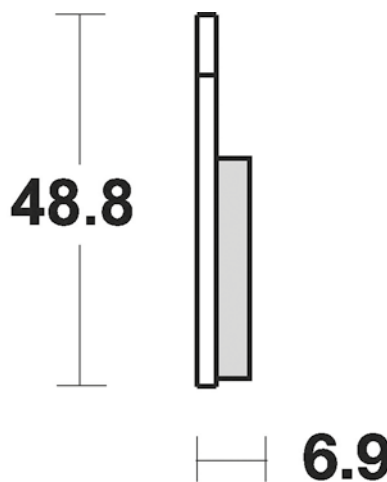

SM1

- Semimetallica polivalente
- Semi-metallic pad

MODELLO MODEL	CC	ANNO YEAR	POSIZIONE POSITION
DERBI			
SONAR	50	2009-2011	FL
SONAR	125	2009-2011	FL
SONAR	150	2009-2010	FL
GILERA			
DNA (Grimeca)	50	2000-2002	R
DNA (Hengtong)	50	2000-2005	R
RUNNER DD - SP	50	1997-2004	R
DNA (Grimeca)	125	2001-2002	R
DNA (Hengtong)	125	2001-2003	R
RUNNER 4T ST	125	2012-2013	R
RUNNER FX	125	2000-2005	R
RUNNER FX SP (Grimeca)	125	2002-2005	R
RUNNER FX SP (Hengtong)	125	2002-2003	R
RUNNER FX SP scooter	125	1999-2001	R
DNA (Grimeca)	180	2001-2003	R
DNA (Hengtong)	180	2001-2003	R
RUNNER FXR 2t (Grimeca)	180	2000-2005	R

MODELLO MODEL	CC	ANNO YEAR	POSIZIONE POSITION
RUNNER FXR 2t (Hengtong)	180	2000	FL
RUNNER FXR 2t (Hengtong)	180	2000	R
RUNNER FXR SP 2t (Grimeca)	180	1999-2005	R
RUNNER FXR SP 2t (Hengtong)	180	2002-2003	R
RUNNER VXR 4t (Hengtong)	180	2001	R
FUOCO	500	2007-2014	FL/FR
PEUGEOT			
TWEET RS	50	2010-2013	R
TWEET	125	2012-2017	R
TWEET RS	125	2010-2017	R
TWEET RS	150	2010-2013	R
PIAGGIO			
LIBERTY (GRIMECA CALIPER) (2T)	50	1997-2010	FL
LIBERTY (heng tong caliper) (2T)	50	1997-2011	FL
LIBERTY 2T SPORT	50	2007-2008	FL
LIBERTY 4T (grimeca caliper)	50	2000-2009	FL
LIBERTY 4T (heng tong caliper)	50	2000-2009	FL
LIBERTY 4T SPORT	50	2007-2008	FL