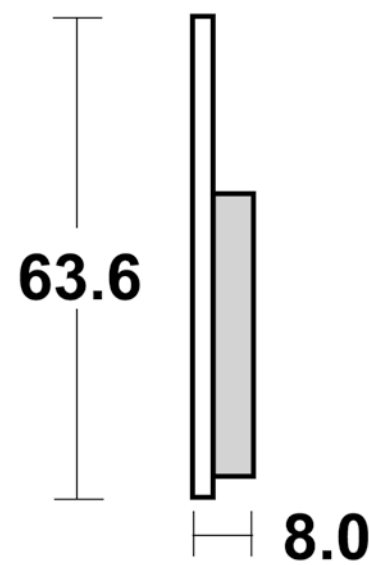

Le immagini hanno il solo scopo di presentare i prodotti.
 The images used are aimed at presenting the products only.

951

CM88

- Sinterizzata posteriore Harley Davidson
- Rear cruiser sintered pad

SM1

- Semimetallica polivalente
- Semi-metallic pad