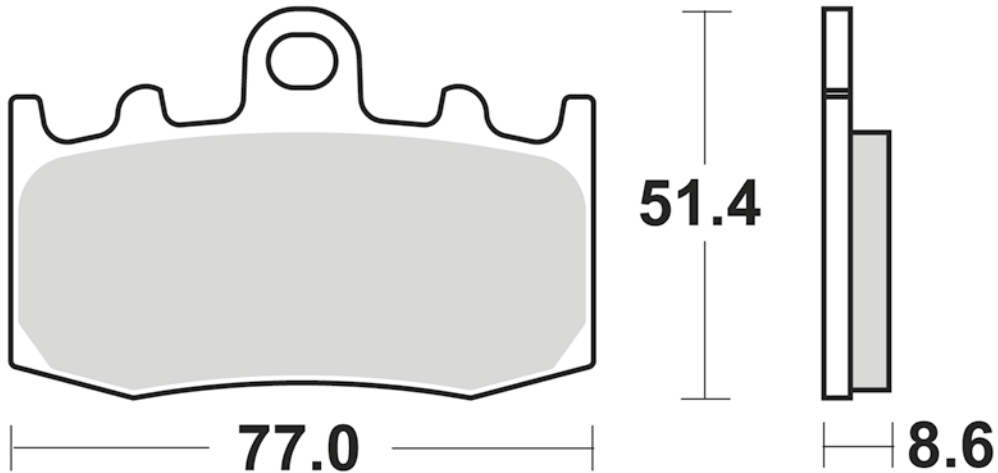

FL > pastiglia anteriore sinistra / front left pad
FR > pastiglia anteriore destra / front right pad
R > pastiglia posteriore / rear pad

Le immagini hanno il solo scopo di presentare i prodotti.
The images used are aimed at presenting the products only.

892

CM55

- Sinterizzata stradale ant. uso sportivo
- Front sintered pad

P50

- Sinterizzata stradale ant. uso sportivo
- Front sintered pad

SM1

- Semimetallica polivalente
- Semi-metallic pad

MODELLO MODEL	CC	ANNO YEAR	POSIZIONE POSITION
BMW			
R 850 RT Integral ABS	850	2001-2004	FL/FR
R 1100 S	1100	2001-2006	FL/FR
R 1100 S BOXER CUP REPLIKA	1100	2003-2006	FL/FR
R 1150 GS (Brembo caliper)	1150	2002-2004	FL/FR
R 1150 GS ADVENTURE	1150	2002-2005	FL/FR
R 1150 RT	1150	2001-2005	FL/FR
R 1150 RT ABS	1150	2001-2005	FL/FR
HP2 Megamoto	1200	2007-2010	FL/FR
K 1200 GT ABS	1200	2002-2007	FL/FR

MODELLO MODEL	CC	ANNO YEAR	POSIZIONE POSITION
K 1200 R	1200	2004-2008	FL/FR
K 1200 RS	1200	2001-2006	FL/FR
K 1200 S / ABS	1200	2004-2007	FL/FR
R 1200 GS	1200	2004-2012	FL/FR
R 1200 GS - ABS	1200	2004-2012	FL/FR
R 1200 GS ADVENTURE	1200	2006-2013	FL/FR
R 1200 RT	1200	2005-2013	FL/FR
R 1200 ST	1200	2005-2008	FL/FR
K 1300 GT	1300	2009-2010	FL/FR
K 1300 S	1300	2009-2015	FL/FR

893

CM55

- Sinterizzata stradale ant. uso sportivo
- Front sintered pad

CM66

- Semimetallica uso racing
- Semi-metallic pad racing use only

P50

- Sinterizzata stradale ant. uso sportivo
- Front sintered pad

- 4 pastiglie per confezione
- 4 pads per set