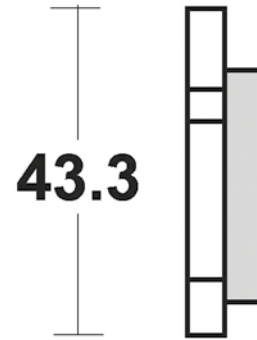

68.7

9.8

MODELLO MODEL	CC	ANNO YEAR	POSIZIONE POSITION
KAWASAKI			
ELIMINATOR	250	1990-1998	FL
EX R NINJA	250	1986-1987	FL
EX R NINJA	250	1986-1987	R
GPX R	250	1986-1987	FL
GPX R	250	1986-1987	R
KR	250	1985	R
GPZ	305	1982-1984	FL/FR
ELIMINATOR	400	1988-1989	R
ELIMINATOR	400	1988-1989	FL/FR
EN VULCAN	400	1985-1986	FL
FX R	400	1986-1987	R
ZX	400	1986-1987	FL
ZX	400	1986-1987	R
Z 450	450	1985-1986	FR
EN VULCAN	500	1990-1996	FR
GPZ S	500	1989-1992	R
KZ F	550	1985-1986	FL/FR
KZ GP	550	1984-1985	R
KZ GP	550	1984-1985	FL/FR
KZN	550	1984-1985	R
KZN	550	1984-1985	FL/FR
ELIMINATOR	600	1986-1994	FL
GPZ R	600	1984-1990	R
GPZ R	600	1984-1990	FL/FR
KZ GP	600	1983	R
KZ GP	600	1983	FL/FR
KZN	700	1984-1985	R
KZN	700	1984-1985	FL/FR
ELIMINATOR	750	1988-1989	R
ELIMINATOR	750	1988-1989	FL/FR
GPZ R	750	1985-1987	R
GPZ R	750	1985-1987	FL/FR
GPZ TURBO	750	1983-1985	R

MODELLO MODEL	CC	ANNO YEAR	POSIZIONE POSITION
GPZ TURBO	750	1983-1985	FL/FR
GPZ UNITRAK	750	1983-1988	R
GPZ UNITRAK	750	1983-1988	FL/FR
GTR	750	1985-1986	R
GTR	750	1985-1986	FL/FR
VN	750	1989-1990	FL
VN TWIN	750	1986-1988	FL/FR
VZ TWIN	750	1988-1989	FL
Z 750LTD	750	1983-1984	FL/FR
Z 750LTD	750	1983-1984	RL/RR
Z 750TURBO	750	1984-1986	R
Z 750TURBO	750	1984-1986	FL/FR
Z GP	750	1983-1985	R
Z GP	750	1983-1985	FL/FR
ZX	750	1983-1985	R
ZX	750	1983-1985	FL/FR
VN	800	1994-1998	FL
VN	800	1994-1998	R
ELIMINATOR	900	1985-1987	R
ELIMINATOR	900	1985-1987	FL/FR
GPZ	900	1984-1986	R
GPZ	900	1984-1986	FL/FR
GPZ R	900	1984-1986	R
GPZ R	900	1984-1986	FL/FR
ZX	900	1983-1984	R
ZX	900	1983-1984	FL/FR
ELIMINATOR	1000	1986-1990	R
ELIMINATOR	1000	1986-1990	FL/FR
GPX R	1000	1986-1989	FL
GPX R	1000	1986-1989	R
GPZ RX	1000	1986-1989	R
GPZ RX	1000	1986-1989	FL/FR
GTR	1000	1986-2006	R
GTR	1000	1986-1993	FL/FR