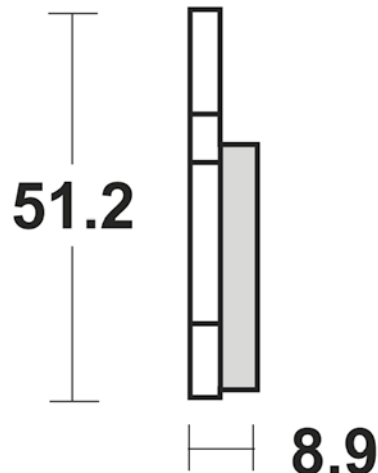

FL > pastiglia anteriore sinistra / front left pad
FR > pastiglia anteriore destra / front right pad
R > pastiglia posteriore / rear pad

Le immagini hanno il solo scopo di presentare i prodotti.
The images used are aimed at presenting the products only.

775

CM56

- Sinterizzata stradale post. uso sportivo
- Rear sintered pad

SM1

- Semimetallica polivalente
- Semi-metallic pad

MODELLO MODEL	CC	ANNO YEAR	POSIZIONE POSITION
KAWASAKI			
ZEPHYR	550	1993-2001	R
ZEPHYR	550	1993-2000	R
ZX6R NINJA	600	1995-2001	R
ZX6R NINJA	600	2007-2016	R
ZX6RR NINJA	600	2003-2006	R
ZZR	600	1993-2006	R
ZX6R NINJA	636	2002-2006	R
ER6F	650	2006-2015	R
ER6F ABS	650	2006-2016	R
ER6N	650	2006-2015	R
ER6N ABS	650	2006-2016	R
VERSYS	650	2007-2014	R
VERSYS ABS	650	2007-2014	R
Z 750	750	2004-2006	R
Z 750 S	750	2005-2006	R

MODELLO MODEL	CC	ANNO YEAR	POSIZIONE POSITION
ZX9R NINJA	900	1994-2001	R
ZX9R NINJA	900	2002-2003	R
NINJA SX	1000	2020-2021	R
NINJA SX TOURER	1000	2020-2021	R
Z 1000	1000	2003-2006	R
Z 1000	1000	2010-2015	R
Z 1000 - ABS	1000	2010-2021	R
Z 1000 R EDITION ABS (Brembo caliper)	1000	2017	R
Z 1000 R EDITION ABS (Brembo Caliper)	1000	2018-2021	R
Z 1000 SX	1000	2011-2016	R
Z 1000 SX ABS	1000	2011-2019	R
ZX-10R	1000	2004-2010	R
ZX-10R	1000	2004-2007	R
GPZ	1100	1995-1998	R
GPZ	1100	1995-1997	R