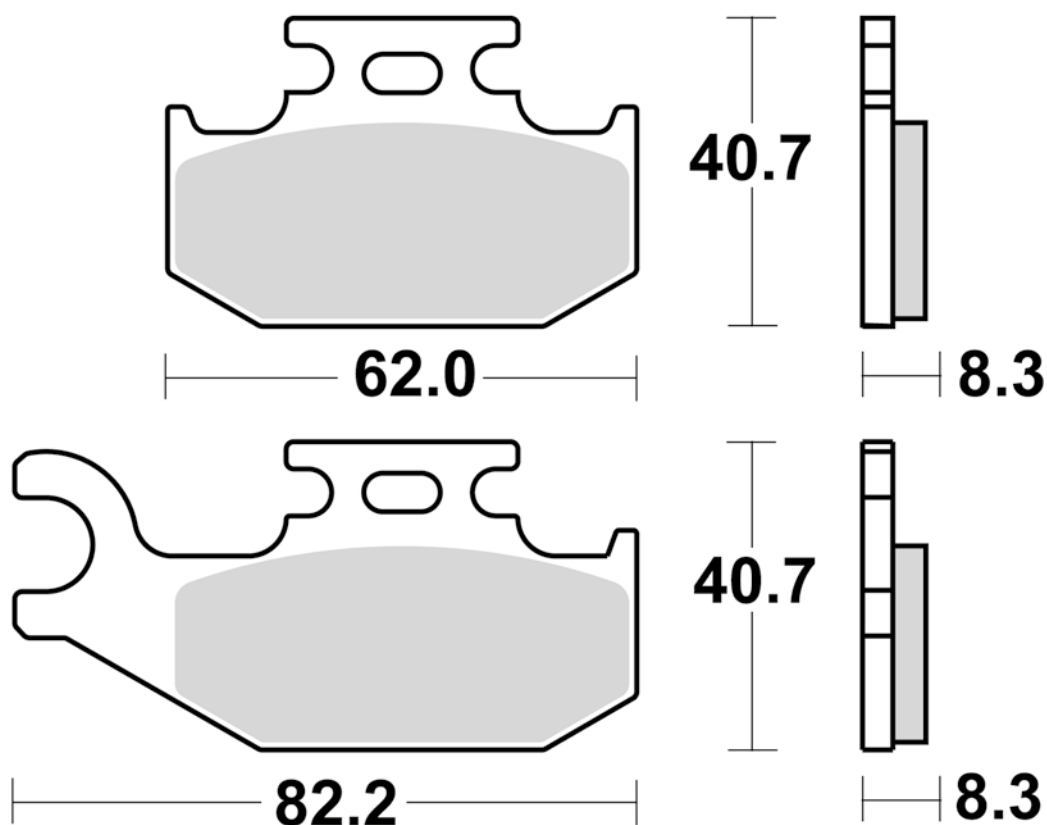

FL > pastiglia anteriore sinistra / front left pad
FR > pastiglia anteriore destra / front right pad
R > pastiglia posteriore / rear pad

Le immagini hanno il solo scopo di presentare i prodotti.
The images used are aimed at presenting the products only.

936

CM44
• Sinterizzata off-road
• Offroad sintered pad

MODELLO MODEL	CC	ANNO YEAR	POSIZIONE POSITION
SUZUKI			
LTA F	400	2008	FR
LTA X	450	2007-2009	FR
LT A KING QUAD	700	2005-2007	FR
LTA X	750	2007-2008	FR

MODELLO MODEL	CC	ANNO YEAR	POSIZIONE POSITION
YAMAHA			
YXR RHINO	450	2006-2008	R
YXR RHINO	660	2004-2007	R
YFM RN RAPTOR	700	2006-2009	R
YXR RHINO	700	2008-2012	R