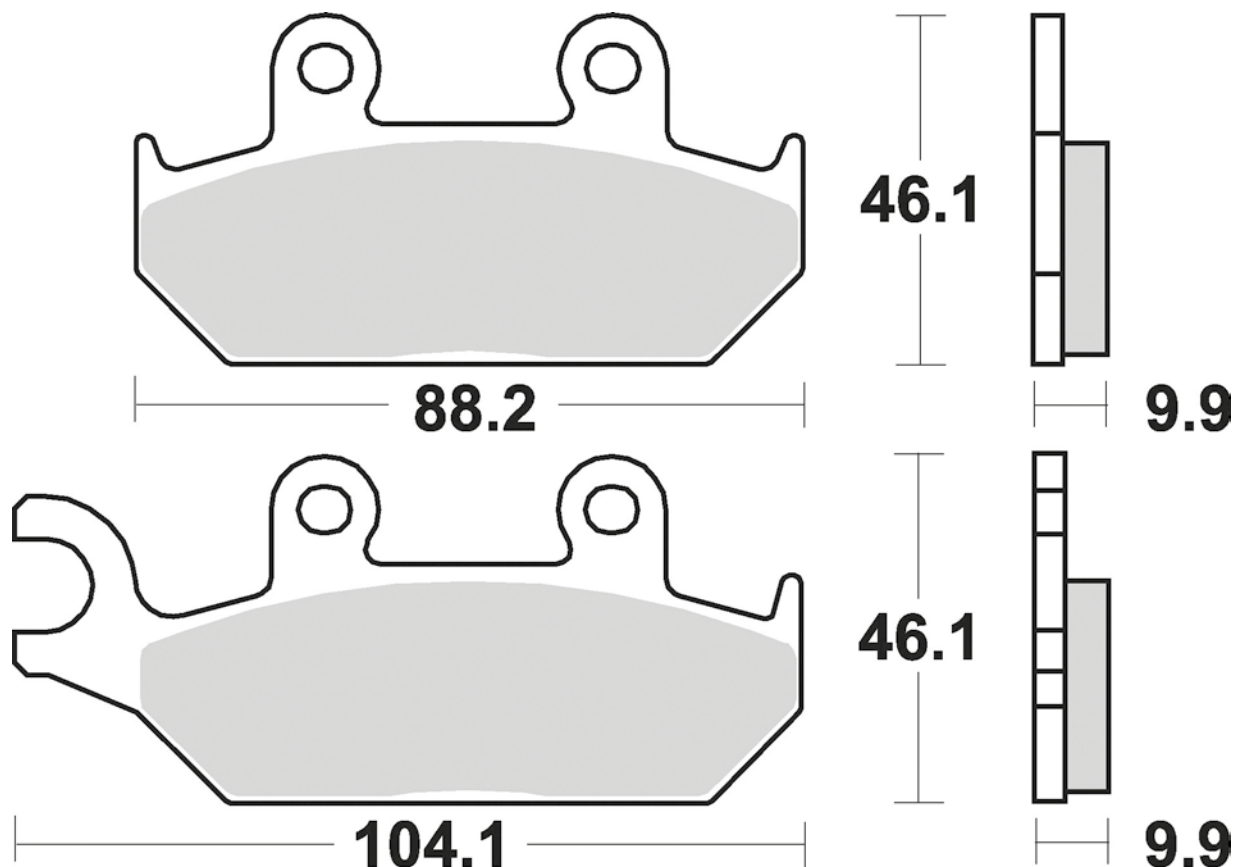

Le immagini hanno il solo scopo di presentare i prodotti.
 The images used are aimed at presenting the products only.

737

SM1
 • Semimetallica polivalente
 • Semi-metallic pad

MODELLO MODEL	CC	ANNO YEAR	POSIZIONE POSITION
YAMAHA			
XT E	600	1990-2003	FL
XTZ TENERE	660	1991-1998	FR