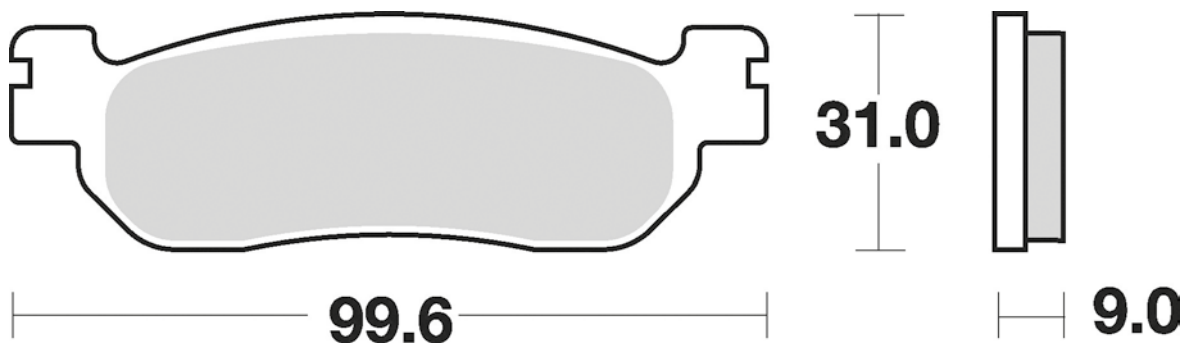

FL > pastiglia anteriore sinistra / front left pad
FR > pastiglia anteriore destra / front right pad
R > pastiglia posteriore / rear pad

Le immagini hanno il solo scopo di presentare i prodotti.
The images used are aimed at presenting the products only.

822

1. **CM56**
2. Sinterizzata stradale post. uso sportivo
   - Rear sintered pad
3. **P30**
4. Sinterizzata scooter
   - Scooter sintered pad
5. **SM1**
6. Semimetallica polivalente
   - Semi-metallic pad

MODELLO MODEL	CC	ANNO YEAR	POSIZIONE POSITION
MBK			
CITYLINER	125	2008-2010	R
SKYLINER	250	2000-2003	R
SKYLINER ABS	250	2003	R
YAMAHA			
TW (Rear Drum Model)	125	1999-2004	FL
X-MAX YP R ABS	125	2011-2017	R
X-MAX YP R IRON MAX ABS	125	2016-2017	R
TW	200	2001-2008	FL
SEROW	225	2005-2006	FL
TW	225	2005-2006	FL
XT	225	2001-2007	FL

MODELLO MODEL	CC	ANNO YEAR	POSIZIONE POSITION
SEROW	250	2005-2006	FL
TRICKER	250	2005-2006	FL
X-CITY	250	2008-2016	R
X-MAX YP R	250	2005-2013	R
X-MAX YP R ABS	250	2011-2016	R
X-MAX YP R IRON MAX ABS	250	2016	R
X-MAX YP R SPORT	250	2011-2012	R
XT X	250	2005-2006	FL
YP MAJESTY DX	250	1998-1999	R
YP MAJESTY DX/ABS	250	1999-2005	R
YZF R6	600	1999-2002	R
YZF R1	1000	2002-2003	R

826

1. **CM56**
2. Sinterizzata stradale post. uso sportivo
   - Rear sintered pad
3. **SM1**
4. Semimetallica polivalente
   - Semi-metallic pad