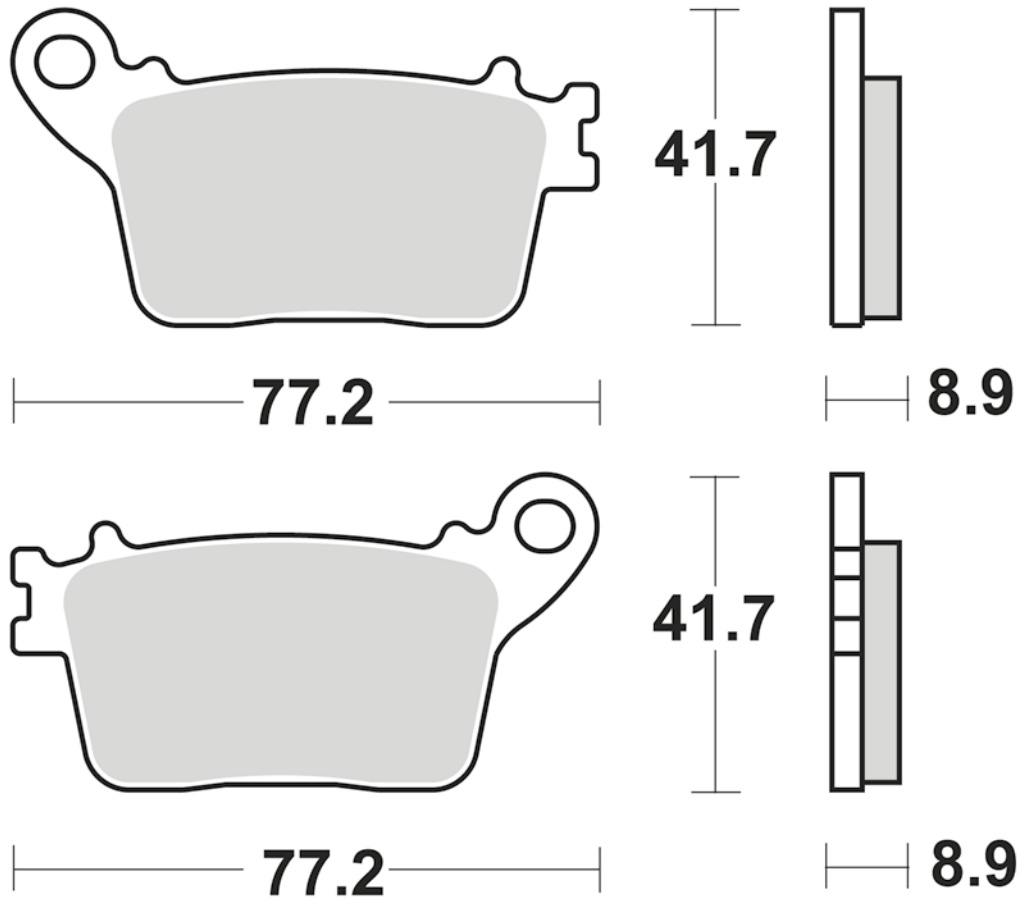

925

CM56

- Sinterizzata stradale post. uso sportivo
- Rear sintered pad

SM1

- Semimetallica polivalente
- Semi-metallic pad

MODELLO MODEL	CC	ANNO YEAR	POSIZIONE POSITION
HONDA			
CB F HORNET	600	2007-2013	R
CBR F	600	2011-2013	R
CBR RR	600	2021	R
CBR RR	600	2007-2015	R
CBR RR - ABS	600	2009-2017	R
CBR RR	1000	2006-2015	R
CBR RR - ABS	1000	2009-2019	R
CBR RR SP	1000	2014-2019	R
KAWASAKI			
ZX6R NINJA	636	2013-2016	R
ZX6R NINJA ABS	636	2013-2017	R
ZX6R NINJA ABS	636	2019-2021	R
ZX-10R	1000	2011-2017	R

MODELLO MODEL	CC	ANNO YEAR	POSIZIONE POSITION
ZX-10R ABS	1000	2011-2018	R
ZX-10R SE	1000	2019-2021	R
ZX-10RR NINJA ABS	1000	2017-2021	R
SUZUKI			
GSX R	600	2011-2017	R
GSX R	750	2011-2017	R
GSX R	1000	2009-2015	R
GSX R ABS	1000	2016-2021	R
GSX R R ABS	1000	2017-2021	R
YAMAHA			
YZF R6	600	2017-2019	R
YZF R1	1000	2015-2020	R
YZF R1 60TH ANNIVERSARY EDITION	1000	2016	R
YZF R1M	1000	2015-2021	R