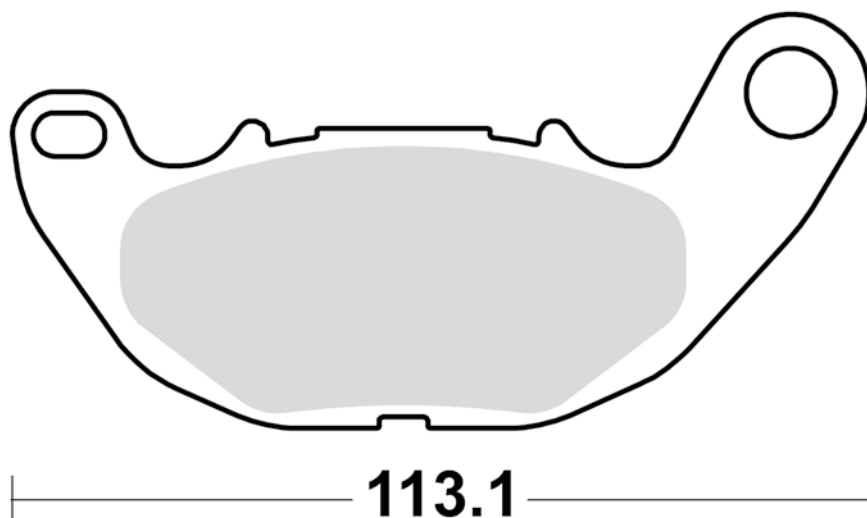

FL > pastiglia anteriore sinistra / front left pad
FR > pastiglia anteriore destra / front right pad
R > pastiglia posteriore / rear pad

Le immagini hanno il solo scopo di presentare i prodotti.
The images used are aimed at presenting the products only.

968

CM55

- Sinterizzata stradale ant. uso sportivo
- Front sintered pad

SM1

- Semimetallica polivalente
- Semi-metallic pad

MODELLO MODEL	CC	ANNO YEAR	POSIZIONE POSITION
YAMAHA			
X-MAX YP R ABS	125	2018-2021	FL
X-MAX YP R TECH MAX	125	2018-2021	FL
X-MAX IRON MAX ABS	300	2019-2021	FR
X-MAX TECH MAX	300	2019-2021	FR
X-MAX YP ABS	300	2017-2021	FR
MT03 ABS	320	2016-2021	FR
YZF R3	320	2015-2021	FR