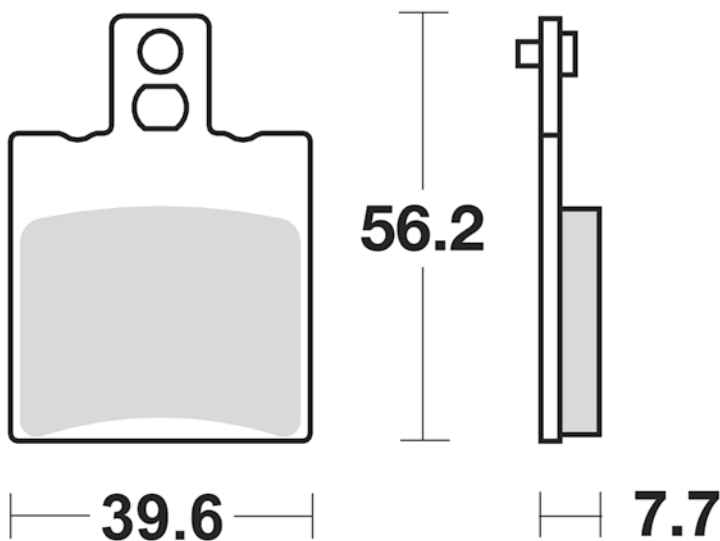

FL > pastiglia anteriore sinistra / front left pad
FR > pastiglia anteriore destra / front right pad
R > pastiglia posteriore / rear pad

Le immagini hanno il solo scopo di presentare i prodotti.
The images used are aimed at presenting the products only.

778

SM1

- Semimetallica polivalente
- Semi-metallic pad

MODELLO MODEL	CC	ANNO YEAR	POSIZIONE POSITION
APRILIA			
SR AC LC	50	1994-2000	FL
SR DITECH	50	2001-2006	FL
SR R FACTORY	50	2005-2006	FL
SR WWW	50	1997	FL
LEONARDO	125	1997-1998	FL

MODELLO MODEL	CC	ANNO YEAR	POSIZIONE POSITION
BENELLI			
ADIVA	150	2000	FL
SUZUKI			
KATANA	50	1997-2000	FL
ZILLION	50	1999	FL