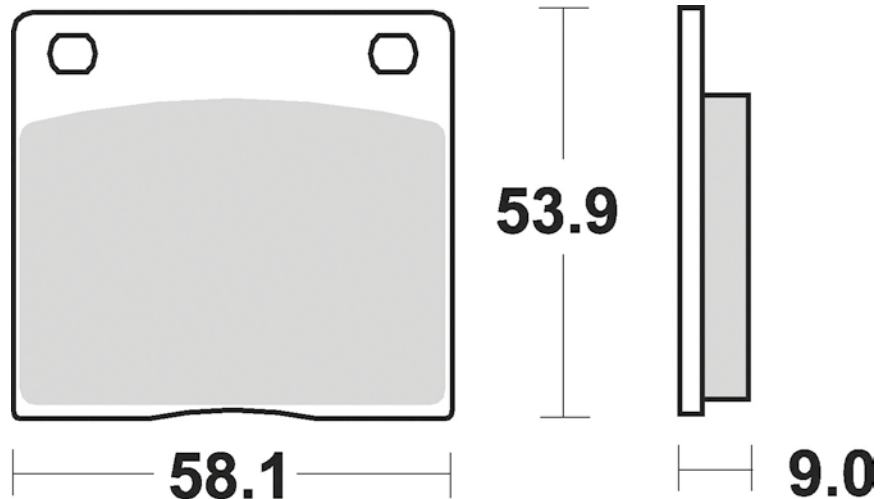

MODELLO MODEL	CC	ANNO YEAR	POSIZIONE POSITION
XPS ENDURO	50	2002	FL
XPS SM	50	2004	R
XR6 RACE SPEC	50	2002	R
XR6 STREET	50	2005	R
ELYSEO	100	2002	R
ELYSEO	100	2002	FL
ELYSEO (A.J.P.)	100	1998-2001	FL
LOOXOR	100	2001	FL
LOOXOR	100	2001	R
SPEEDFIGHT	100	1997	R
SPEEDFIGHT	100	1997	FL
TREKKER	100	1998	FL
VIVACITY (A.J.P.)	100	1999-2004	FL
ELYSEO (A.J.P.)	125	1999	FL
LOOXOR	125	2001-2004	FL
LOOXOR	125	2001-2004	R
LUDIX (Rear Drum Model)	125	2004	FL
LOOXOR	150	2002	FL
LOOXOR	150	2002	R
PIAGGIO			
DIESIS	50	2001-2005	FL
DIESIS	100	2001-2003	FL
RIEJU			
DRAC	50	1997	FL
DRAC	50	1997	R
FIRST- HÅ½0	50	1997	FL
MRX PRO	50	2005	R
MRX RACING	50	2003	FL
MRX RACING	50	2003	R
NKD	50	2007	R
RACING SPEC EDITION	50	2001	R
RS1	50	1997-2000	FL
RS1	50	1997-2004	R
SPIKE RACING	50	2002	R
MR C- E	80	1988	FL

MODELLO MODEL	CC	ANNO YEAR	POSIZIONE POSITION
MRX PRO	125	2002-2006	R
MRX RACING	125	2002-2006	R
MRX RACING	125	2002-2006	FL
RR	125	1997	FL
RR	125	1997	R
RST	125	2001	FL
RST	125	2001	R
SMX	125	2002-2008	R
SACHS			
MAD ASS 4T	50	2005	R
SCORPA			
SY F	125	2006-2007	FL
TY-S F	125	2006-2007	FL
SY F	175	2006-2007	FL
TY-S F	175	2006-2007	FL
SHERCO			
1.25	125	1999-2002	R
1.25	125	1999-2002	FL
2.5	250	1999-2002	R
2.5	250	1999-2002	FL
2.9	290	1999-2005	R
2.9	290	1999-2005	FL
SUZUKI			
CONDOR	50	1989	FL
DR	50	1988-1993	FL
DR BIG	50	1989	FL
DR LC	50	1994	FL
RMX	50	2000	R
RMX	50	2000	FL
YAMAHA			
DT R	50	2004	FL
DT SM	50	2005-2006	R
TZR	50	2003-2017	R
TY	250	1993	R
TY	250	1993	FL

622

SM1

- Semimetallica polivalente
- Semi-metallic pad

MODELLO MODEL	CC	ANNO YEAR	POSIZIONE POSITION
SUZUKI			
GSX	400	1981-1987	R
GS E	550	1980-1983	R
GS ME Katana	550	1981-1983	R
GS	650	1981-1986	R
GS E	700	1985-1988	R
GS ES	700	1985-1988	R
GS	750	1980-1983	R
GS KATANA	750	1982-1986	R
GSX	750	1980-1986	R
GSX S KATANA	750	1982-1988	R
GS	850	1980-1985	R

MODELLO MODEL	CC	ANNO YEAR	POSIZIONE POSITION
XN 85 D TURBO	850	1983-1985	R
GS	1000	1980-1981	R
GS EX	1000	1981-1982	R
GSX	1000	1982-1983	R
GSX KATANA	1000	1982-1983	R
GS	1100	1982-1984	R
GS G	1100	1985-1986	R
GSX	1100	1980-1983	R
GSX KATANA	1100	1982-1987	R
GV MADURA	1200	1985	R
CAVALCADE	1400	1985-1986	R