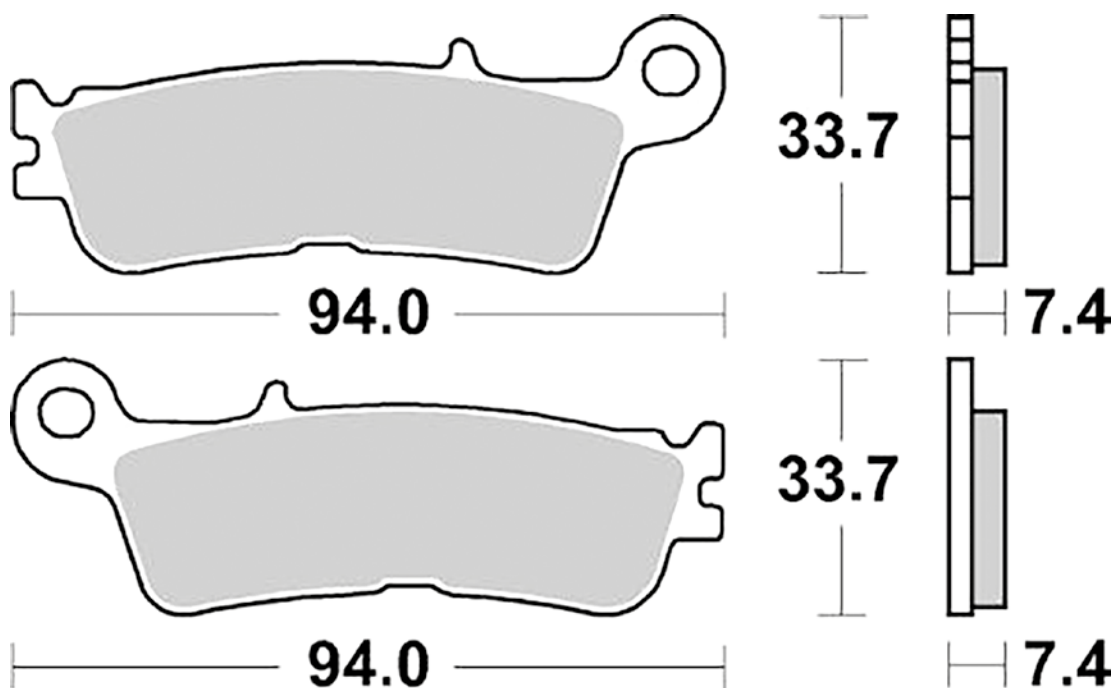

CM46

- Sinterizzata off-road uso racing
- Offroad sintered pad racing use

MODELLO MODEL	CC	ANNO YEAR	POSIZIONE POSITION
FANTIC M.			
XE	125	2021	FL
XX	125	2021	FL
YAMAHA			
YZ F	450	2020-2021	FL