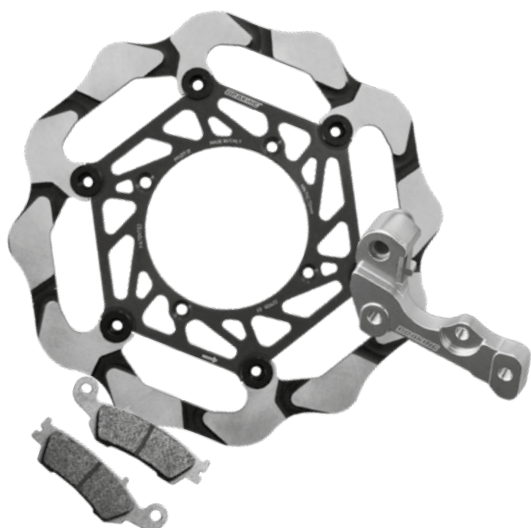

**KIT MAGGIORAZIONE BATFLY ALUMINIUM OFFROAD
OFFROAD ALUMINIUM BATFLY OVERSIZE KIT**

Il kit è composto da:

disco Wave® serie BATFLY ALUMINIUM flottante + staffa per pinza originale
+ coppia di pastiglie in mescola sinterizzata CM46.

The kit is composed by:

floating Wave® disk BATFLY ALUMINIUM series + bracket for OEM caliper
+ set of syntered CM46 pads.

MODELLO MODEL	CC	ANNO YEAR	POSIZIONE POSITION

OKBY18 (Disco/Disk: Ø 270 mm)

HONDA

CR E	125	2004-2008	F
CR R	125	2004-2008	F
CR E	250	2004-2008	F
CR R	250	2004-2008	F
CRF R	250	2004-2014	F
CRF X	250	2004-2018	F
CRF R	450	2004-2014	F
CRF X	450	2005-2017	F

HONDA-HM

CRE F	250	2004-2009	F
CRE X	250	2004-2009	F
CRF R	250	2008-2013	F
CRF R	450	2004-2014	F

OKBY19 (Disco/Disk: Ø 270 mm)

HUSABERG

FE	400	2000-2003	F
FE E	400	2001-2003	F
FC	470	2001-2002	F
FC	501	1999-2003	F
FE E	501	1999-2004	F
FE S	501	1999-2004	F
FC	550	2001-2005	F
FE E	550	2004-2008	F
FC	600	1999-2003	F
FE E	600	1999-2002	F
FE E	650	2001-2008	F
FX E	650	2001-2005	F

KTM

EXC	125	2000-2009	F
GS	125	1993-1997	F

MODELLO MODEL	CC	ANNO YEAR	POSIZIONE POSITION
MX	125	1992	F
SX	125	1993-1997	F
SX	125	2000-2008	F
SXS	125	2000-2008	F
SX	144	2007-2008	F
EXC	200	2000-2009	F
MXC	200	1998-2003	F
SX	200	2003-2008	F
XC W	200	2006-2009	F
EXC	250	2000-2008	F
EXC F	250	2003-2009	F
EXC G	250	2004-2009	F
GS	250	1994-1997	F
MX	250	1992	F
MXC	250	1998-2003	F
SX	250	1993	F
SX	250	2000-2008	F
SX-F	250	2003-2008	F
SXS	250	2003-2008	F
SXS F	250	2006-2008	F
XC	250	2007-2009	F
XC F	250	2007-2009	F
XC W	250	2006-2009	F
EXC	300	2000-2009	F
GS	300	1993-1996	F
MX	300	1992	F
MXC	300	1998-2005	F
SX	300	1993	F
SX	300	2000-2003	F
XC	300	2006-2009	F
XC W	300	2006-2009	F
GS	350	1993	F
EXC	380	2000-2002	F
SX	380	1998-2002	F
EXC	400	1994-2009	F
EXC G	400	2004-2006	F
SX	400	2000-2002	F
XC W	400	2007-2009	F
EXC	450	2003-2009	F
EXC R	450	2008-2009	F
MXC	450	2003-2006	F
SX RACING	450	2003-2006	F
SX-F	450	2003-2008	F
SXS	450	2003-2008	F
SXS F	450	2003-2008	F
XC	450	2007-2009	F
XC F	450	2007-2009	F
XC G	450	2006	F
XC W	450	2007-2009	F
SX	500	1993-1995	F
SX F	505	2007-2008	F
XC F	505	2007-2009	F
EXC	520	2000-2002	F
MXC	520	2001-2002	F
SX	520	2000-2002	F
EXC	525	2003-2008	F
MXC	525	2003-2005	F
SX	525	2003-2006	F
XC	525	2006-2008	F
XC G	525	2006-2008	F
XC W	525	2006-2008	F
EXC R	530	2008-2009	F
SXC	540	1998-2000	F
SXS	540	2001-2006	F
GS	600	1993	F
LG4 SC SUPERCOMP	625	2002	F
SXC	625	2003-2008	F