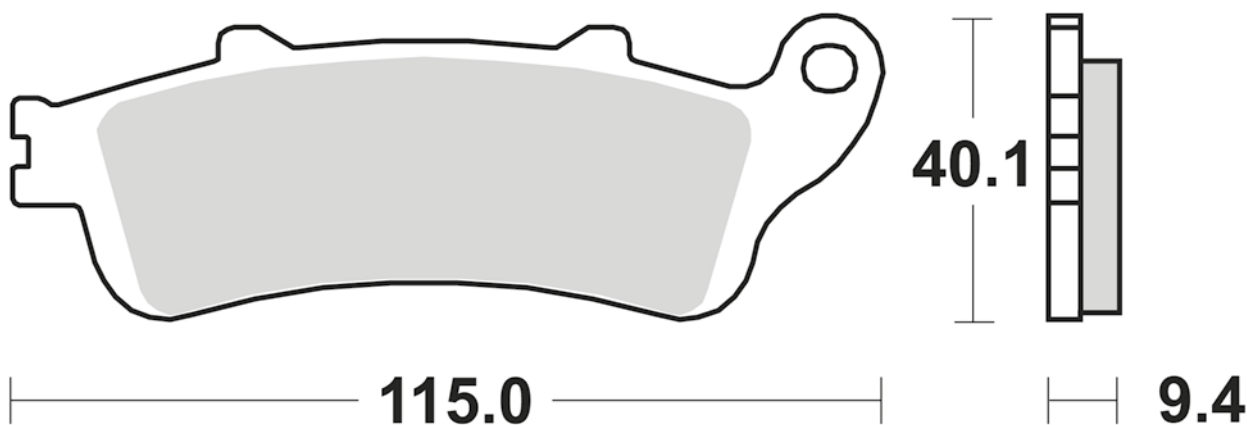

653

- SM1**
- Semimetallica polivalente
 - Semi-metallic pad
- P30**
- Sinterizzata scooter
 - Scooter sintered pad

MODELLO MODEL	CC	ANNO YEAR	POSIZIONE POSITION
HONDA			
PANTHEON	125	1998-2007	FL
PANTHEON	150	1998-2007	FL
ST PAN EUROPEAN ABS-CBS-TCS	1100	1996-2001	R