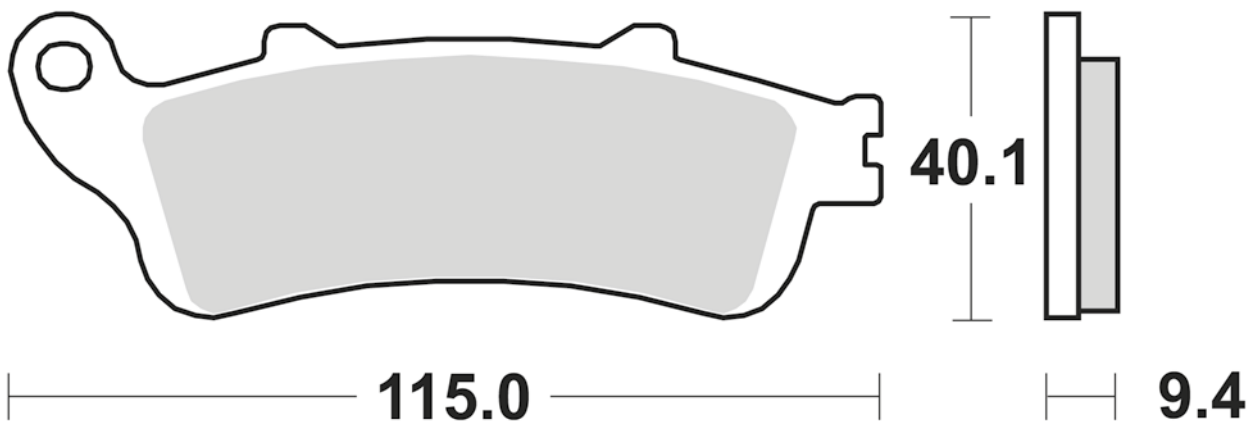

653

- SM1**
- Semimetallica polivalente
 - Semi-metallic pad
- P30**
- Sinterizzata scooter
 - Scooter sintered pad

MODELLO MODEL	CC	ANNO YEAR	POSIZIONE POSITION
HONDA			
PANTHEON	125	1998-2007	FL
PANTHEON	150	1998-2007	FL
ST PAN EUROPEAN ABS-CBS-TCS	1100	1996-2001	R