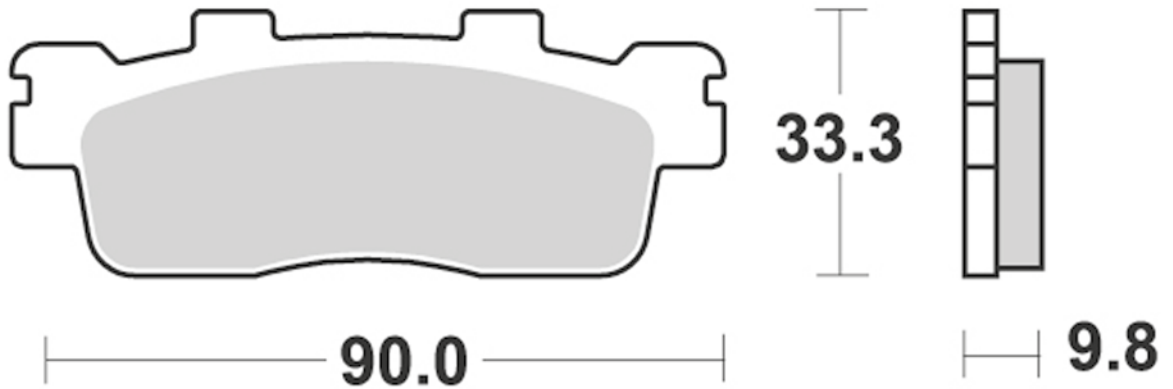

945

P30

- Sinterizzata scooter
- Scooter sintered pad

SM1

- Semimetallica polivalente
- Semi-metallic pad

MODELLO MODEL	CC	ANNO YEAR	POSIZIONE POSITION
KAWASAKI			
J125 ABS	125	2016-2020	R
J300	300	2014-2015	R
J300 ABS	300	2014-2021	R
J300 ABS SPECIAL EDITION	300	2014-2017	R
J300 SPECIAL EDITION	300	2014-2015	R
KYMCO			
DOWNTOWN ABS	125	2016-2017	R
DOWNTOWN i	125	2009-2016	R
K-XCT	125	2012-2017	R