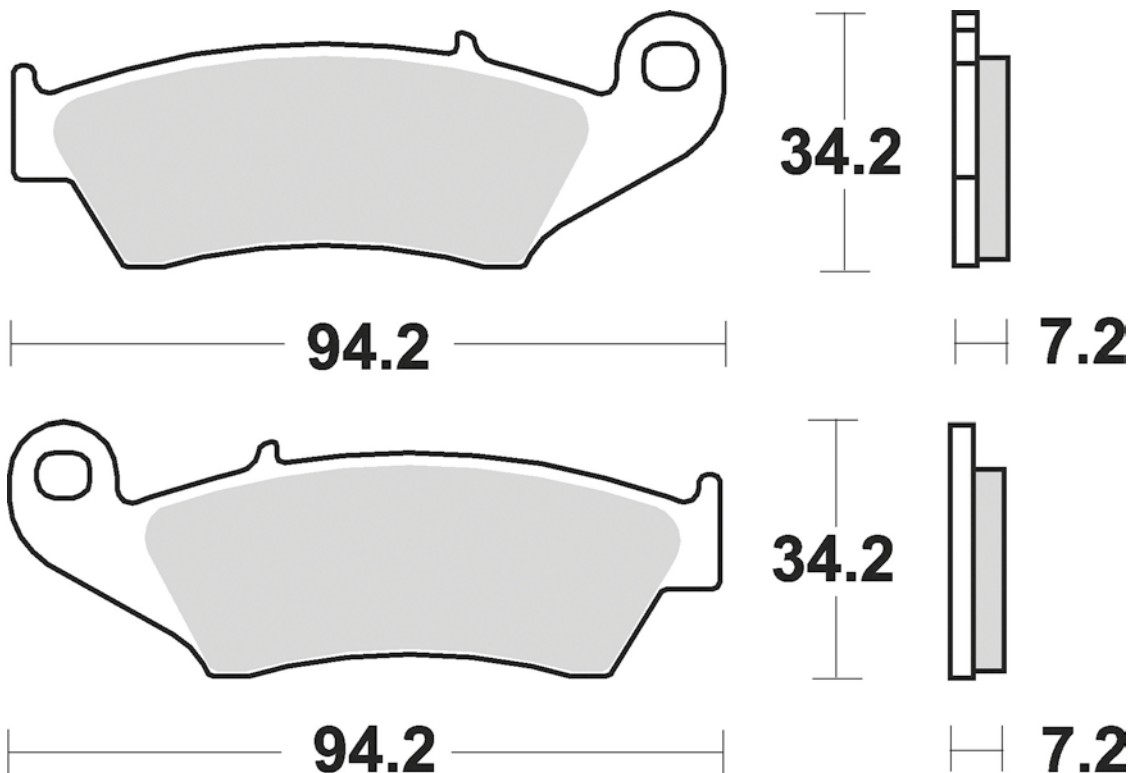

772

CM44

- Sinterizzata off-road
- Offroad sintered pad

CM46

- Sinterizzata off-road uso racing
- Offroad sintered pad racing use

SM1

- Semimetallica polivalente
- Semi-metallic pad

MODELLO MODEL	CC	ANNO YEAR	POSIZIONE POSITION
APRILIA			
MXV	450	2009-2010	FL
RXV	450	2005-2011	FL
RXV	550	2005-2011	FL
BETA			
RR 2T	125	2018-2021	FL
RR 2T RACING	125	2019-2021	FL
RR 2T	200	2019-2021	FL
RR	250	2005-2009	FL
RR 2T ENDURO	250	2013-2020	FL
RR 2T RACING	250	2013-2021	FL
XTRAINER	250	2019-2021	FL
RR 2T ENDURO	300	2013-2021	FL