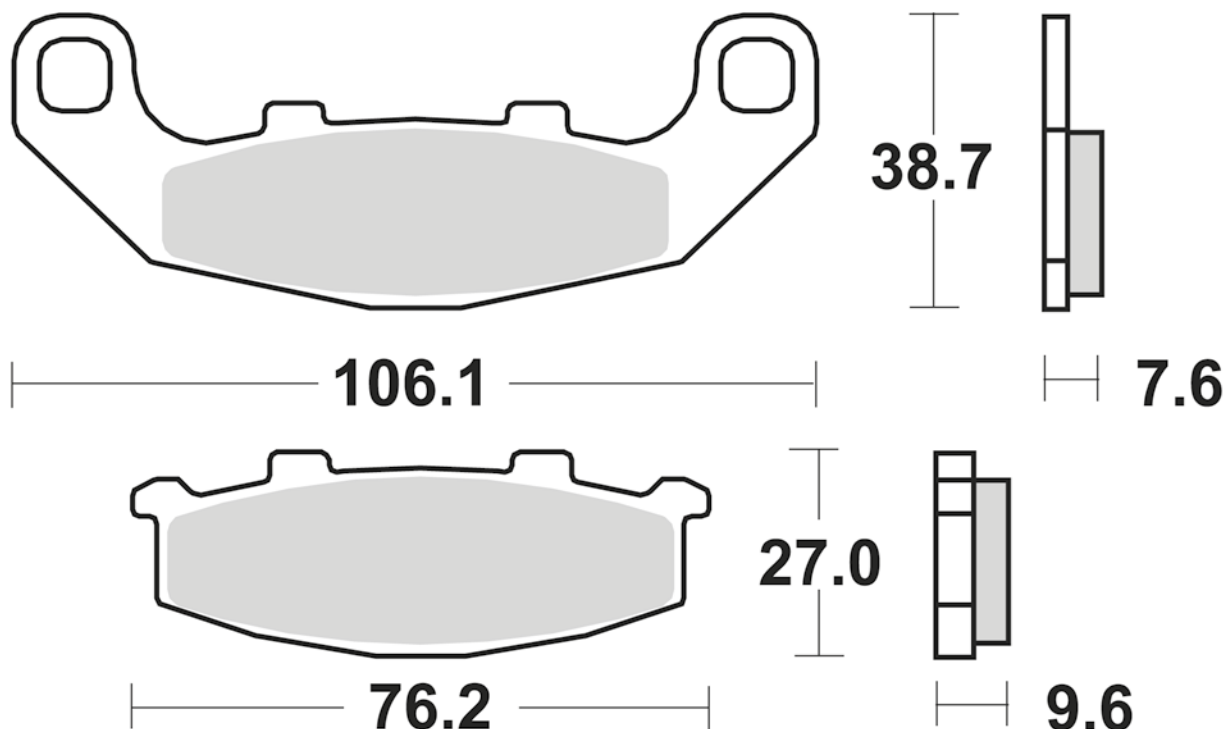

FL > pastiglia anteriore sinistra / front left pad
FR > pastiglia anteriore destra / front right pad
R > pastiglia posteriore / rear pad

Le immagini hanno il solo scopo di presentare i prodotti.
The images used are aimed at presenting the products only.

712

SM1
• Semimetallica polivalente
• Semi-metallic pad

MODELLO MODEL	CC	ANNO YEAR	POSIZIONE POSITION
KAWASAKI			
EX R NINJA	250	1988-2007	R
GPX R	250	1988-1989	FL
GPX R	250	1988-1989	R
KR	250	1988-1989	FL/FR
KR	250	1990-1992	R
ZXR R	250	1989	R
ZXR R	250	1989	FL/FR
GPX R	400	1987-1989	FL/FR

MODELLO MODEL	CC	ANNO YEAR	POSIZIONE POSITION
GPZ	400	1986-1987	R
GPZ	400	1986-1987	FL/FR
GPZ R	400	1989	R
GPZ R	400	1989	FL/FR
ZX	400	1988-1989	FL/FR
GPZ S	500	1993-2006	FL/FR
ZEPHYR	500	1991-1992	R
SUZUKI			
RGV GAMMA	250	1991-1997	R

715

CM55
• Sinterizzata stradale ant. uso sportivo
• Front sintered pad
P50
• Sinterizzata stradale ant. uso sportivo
• Front sintered pad
SM1
• Semimetallica polivalente
• Semi-metallic pad