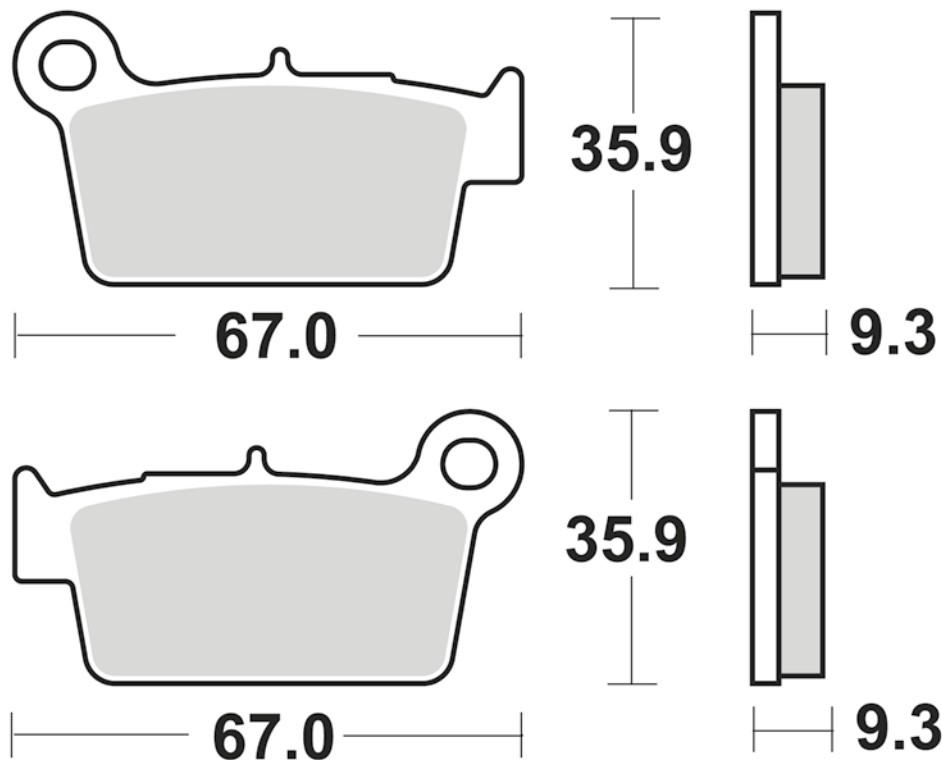

PASTIGLIE / PADS

MODELLO MODEL	CC	ANNO YEAR	POSIZIONE POSITION
VESPA GT 60	250	2006-2007	FL
VESPA GTS	250	2005-2016	FL
VESPA GTS ABS	250	2005-2016	FL
VESPA GTV	250	2006-2009	FL
VESPA GTV 4T NAVY	250	2008	FL
X EVO	250	2016	FR
X EVO	250	2007-2015	FL
X7	250	2008-2009	FL
X8	250	2005-2008	FL
X9	250	2005-2006	FL
X9 EVOLUTION	250	2005-2006	FL
BEVERLY TOURER	300	2009-2010	FL
BEVERLY TOURER	300	2009-2010	R
CARNABY CRUISER	300	2009-2012	FL
CARNABY CRUISER	300	2009-2012	R
VESPA GTS IE	300	2012-2016	FL
VESPA GTS IE ABS	300	2016-2017	FL

MODELLO MODEL	CC	ANNO YEAR	POSIZIONE POSITION
VESPA GTS IE TOURING	300	2011-2016	FL
VESPA GTS SUPER	300	2008-2016	FL
VESPA GTS SUPER SPORT	300	2010-2013	FL
VESPA GTV	300	2010-2013	FL
VESPA GTV	300	2010-2013	R
X7 EVO	300	2009-2011	FL
BEVERLY SPORT TOURING	350	2011-2014	FL
X10	350	2012-2013	FL
X10 EXECUTIVE	350	2012-2013	FL
BEVERLY	400	2006-2007	R
X EVO	400	2007-2011	FL
X EVO	400	2007-2011	R
X8	400	2006-2008	FL
X8	400	2006-2008	R
MP3 LT Touring Business ABS	500	2014-2015	R
MP3 LT Touring Sport ABS	500	2014-2015	R
X10 EXECUTIVE	500	2012-2013	FL

890

CM44

- Sinterizzata off-road
- Offroad sintered pad

CM46

- Sinterizzata off-road uso racing
- Offroad sintered pad racing use

SM1

- Semimetallica polivalente
- Semi-metallic pad

MODELLO MODEL	CC	ANNO YEAR	POSIZIONE POSITION
APRILIA			
MXV	450	2009-2010	R
RXV	450	2005-2011	R
SXV	450	2005-2011	R
RXV	550	2005-2011	R
SXV	550	2005-2011	R
BETA			
RR 2T	125	2018-2021	R
RR 2T RACING	125	2019-2021	R
RR 2T	200	2019-2021	R
RR	250	2005-2009	R
RR 2T ENDURO	250	2013-2020	R
RR 2T RACING	250	2013-2021	R
XTRAINER	250	2019-2021	R
RR 2T ENDURO	300	2013-2021	R
RR 2T RACING	300	2013-2021	R
XTRAINER	300	2015-2021	R
RR 4T ENDURO	350	2011-2021	R
RR 4T RACING	350	2014-2018	R
RR 4T ENDURO	390	2015-2021	R
RR 4T RACING	390	2015-2018	R
RR 4T ENDURO	400	2005-2014	R
RR 4T ENDURO	430	2015-2021	R
RR 4T RACING	430	2015-2018	R
RR 4T ENDURO	450	2005-2014	R
RR 4T RACING	450	2013-2014	R

MODELLO MODEL	CC	ANNO YEAR	POSIZIONE POSITION
RR CROSS COUNTRY	450	2012	R
RR 4T ENDURO	480	2015-2021	R
RR 4T RACING	480	2015-2018	R
RR 4T ENDURO	498	2012-2014	R
RR 4T RACING	498	2013-2014	R
RR 4T ENDURO	520	2010-2011	R
RR 4T ENDURO	525	2005-2009	R
FANTIC M.			
CABALLERO COMPETIZIONE	50	2006-2009	R
CABALLERO COMPETIZIONE MINI	50	2008-2009	R
XE	125	2021	R
XX	125	2021	R
GAS GAS			
EC	125	2010-2011	R
EC RACING	125	2013-2015	R
EC	200	2009-2018	R
XC	200	2018	R
EC	250	2010	R
EC 2T	250	2011-2018	R
EC 4T	250	2011-2015	R
EC F RACING	250	2013-2014	R
EC RACING	250	2012-2013	R
XC	250	2018	R
EC	300	2010-2012	R
EC 2T	300	2013-2018	R
EC F RACING	300	2013-2014	R