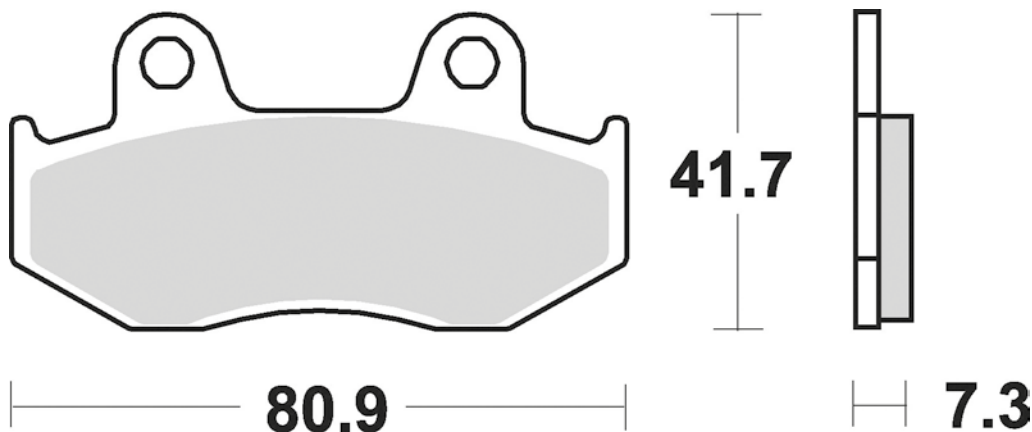

667

P30

- Sinterizzata scooter
- Scooter sintered pad

SM1

- Semimetallica polivalente
- Semi-metallic pad

MODELLO MODEL	CC	ANNO YEAR	POSIZIONE POSITION
HONDA			
MBX	80	1986	FL
MTX R	80	1987	FL
NEW LEAD	107	2008	FL
@ NES (Rear Drum Model)	125	2001-2006	FL
CR E	125	1985-1986	FL
CR R	125	1984-1986	FL
DYLAN	125	2002	FL
MTX R	125	1984-1988	FL
PSi	125	2006	FL
SH (Rear Drum Model)	125	2001-2004	FL
SH i (Rear Drum Model)	125	2005-2008	FL
XL R	125	1986-1990	FL
@ NES (Rear Drum Model)	150	2001-2006	FL
DYLAN	150	2002	FL
PSi	150	2006	FL
SH (Rear Drum Model)	150	2001-2004	FL
SH i (Rear Drum Model)	150	2005-2008	FL
ATC R	250	1985-1986	R
ATC R	250	1985-1986	FL/FR
ATC X	250	1986	FL/FR