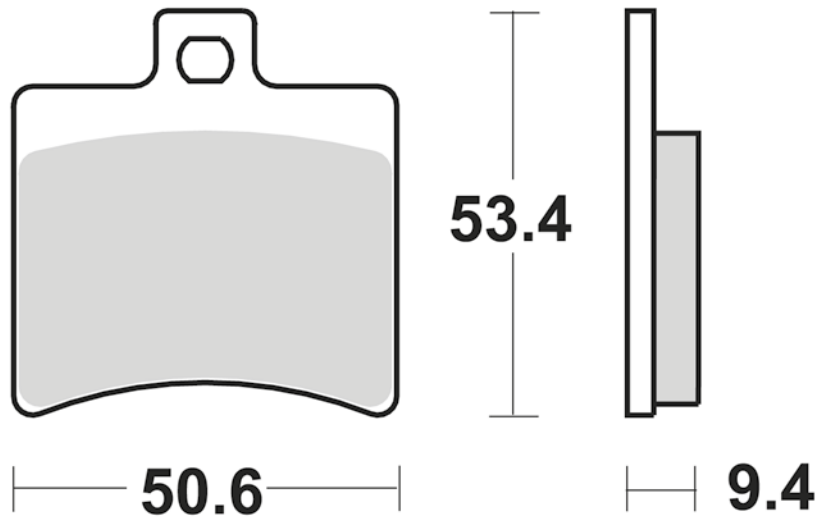

PASTIGLIE / PADS

MODELLO MODEL	CC	ANNO YEAR	POSIZIONE POSITION
COTA 4RT	260	2017-2019	R
COTA 4RT Repsol	260	2017-2019	R
COTA 300RR	300	2019	R
OSSA			
TR300i	300	2015-2018	R
TR300i Factory R	300	2015-2018	R
SCORPA			
SY F	125	2006-2007	R
TY-S F	125	2006-2007	R
SY F	175	2006-2007	R
TY-S F	175	2006-2007	R
SY	250	2002-2007	R
SY F	250	2006-2007	R
SY Long Ride	250	2002-2007	R
SY Long Ride	280	2002	R

MODELLO MODEL	CC	ANNO YEAR	POSIZIONE POSITION
SHERCO			
0.8	80	2004-2010	R
1.25	125	2003-2005	R
SE 1.25F	125	2010-2014	R
SE-R	125	2018-2019	R
ST	125	2015-2017	R
2.5	250	2003-2005	R
SE 1.25F	250	2010-2014	R
SE-R	250	2018-2019	R
ST	250	2015-2017	R
2.9	272	2000-2003	R
ST	272	2013-2014	R
ST	305	2013-2014	R
3.2 4T	320	2004-2012	R
VERTIGO			
COMBAT CAMO WORKS	300	2017-2019	R
COMBAT TITANIUM	300	2017-2019	R
COMBAT VERTICAL	300	2017-2019	R

840

SM1

- Semimetallica polivalente
- Semi-metallic pad

MODELLO MODEL	CC	ANNO YEAR	POSIZIONE POSITION
APRILIA			
SCARABEO DITECH	50	2001-2004	R
SR DITECH	50	2001-2006	R
SR R FACTORY	50	2005-2017	R
SR R H2O 2T EURO4	50	2018	R
SR RACING	50	2000	R
SR STREET	50	2003-2017	R
ATLANTIC	125	2003-2011	R
RS	125	2006-2011	R
SCARABEO	125	1999-2017	R
SCARABEO GT	125	1999-2003	R
SPORT CITY CUBE	125	2008-2010	R
SPORTCITY	125	2004-2007	R
SCARABEO	150	1999-2002	R
ATLANTIC	200	2003-2004	R
SCARABEO GT (Rotax Engine)	200	2001-2004	R
SCARABEO IE	200	2012-2016	R
SPORTCITY	200	2005-2007	R
ATLANTIC	250	2005-2006	R
LEONARDO	250	1999-2004	R
LEONARDO (Grimeca cal.)	250	1999-2004	R
SCARABEO	250	2005-2008	R
SCARABEO LIGHT	250	2006-2008	R
SPORT CITY CUBE	250	2008-2010	R
SPORTCITY	250	2006-2007	R
ATLANTIC	300	2010-2011	R
LEONARDO (Grimeca cal.)	300	2005-2006	R

MODELLO MODEL	CC	ANNO YEAR	POSIZIONE POSITION
SCARABEO	300	2009	R
SCARABEO LIGHT	300	2009-2010	R
ATLANTIC SPRINT	400	2005-2008	R
ATLANTIC	500	2002-2005	R
ATLANTIC SPRINT	500	2005-2008	R
SCARABEO	500	2003-2005	R
BENELLI			
VELVET	125	2008-2014	R
VELVET	150	2008-2014	R
VELVET	250	1999-2003	R
VELVET DUSK	400	2003-2004	R
DERBI			
BOULEVARD S	125	2007	R
RAMBLA	125	2008-2012	R
RAMBLA	250	2008-2009	R
RAMBLA	300	2010-2012	R
MALAGUTI			
F18 WARRIOR	125	2000-2003	R
MADISON	125	1999-2001	R
MADISON R	125	1999-2005	R
MADISON	150	1999-2001	R
MADISON	180	2001-2002	R
MADISON S	200	2003-2004	R
MADISON	250	1999-2003	R
MADISON RS	250	2004-2005	R
PASSWORD	250	2005-2009	R
PHANTOM MAX	250	2005-2006	R
MADISON K	400	2002-2006	R