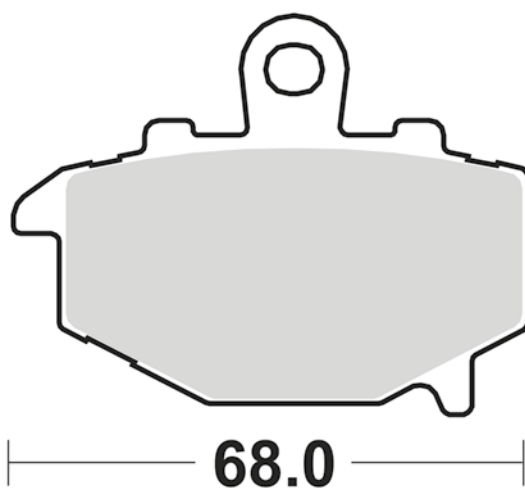

FL > pastiglia anteriore sinistra / front left pad
FR > pastiglia anteriore destra / front right pad
R > pastiglia posteriore / rear pad

Le immagini hanno il solo scopo di presentare i prodotti.
The images used are aimed at presenting the products only.

775

CM56

- Sinterizzata stradale post. uso sportivo
- Rear sintered pad

SM1

- Semimetallica polivalente
- Semi-metallic pad

MODELLO MODEL	CC	ANNO YEAR	POSIZIONE POSITION
KAWASAKI			
ZEPHYR	550	1993-2001	R
ZEPHYR	550	1993-2000	R
ZX6R NINJA	600	1995-2001	R
ZX6R NINJA	600	2007-2016	R
ZX6RR NINJA	600	2003-2006	R
ZZR	600	1993-2006	R
ZX6R NINJA	636	2002-2006	R
ER6F	650	2006-2015	R
ER6F ABS	650	2006-2016	R
ER6N	650	2006-2015	R
ER6N ABS	650	2006-2016	R
VERSYS	650	2007-2014	R
VERSYS ABS	650	2007-2014	R
Z 750	750	2004-2006	R
Z 750 S	750	2005-2006	R

MODELLO MODEL	CC	ANNO YEAR	POSIZIONE POSITION
ZX9R NINJA	900	1994-2001	R
ZX9R NINJA	900	2002-2003	R
NINJA SX	1000	2020-2021	R
NINJA SX TOURER	1000	2020-2021	R
Z 1000	1000	2003-2006	R
Z 1000	1000	2010-2015	R
Z 1000 - ABS	1000	2010-2021	R
Z 1000 R EDITION ABS (Brembo caliper)	1000	2017	R
Z 1000 R EDITION ABS (Brembo Caliper)	1000	2018-2021	R
Z 1000 SX	1000	2011-2016	R
Z 1000 SX ABS	1000	2011-2019	R
ZX-10R	1000	2004-2010	R
ZX-10R	1000	2004-2007	R
GPZ	1100	1995-1998	R
GPZ	1100	1995-1997	R