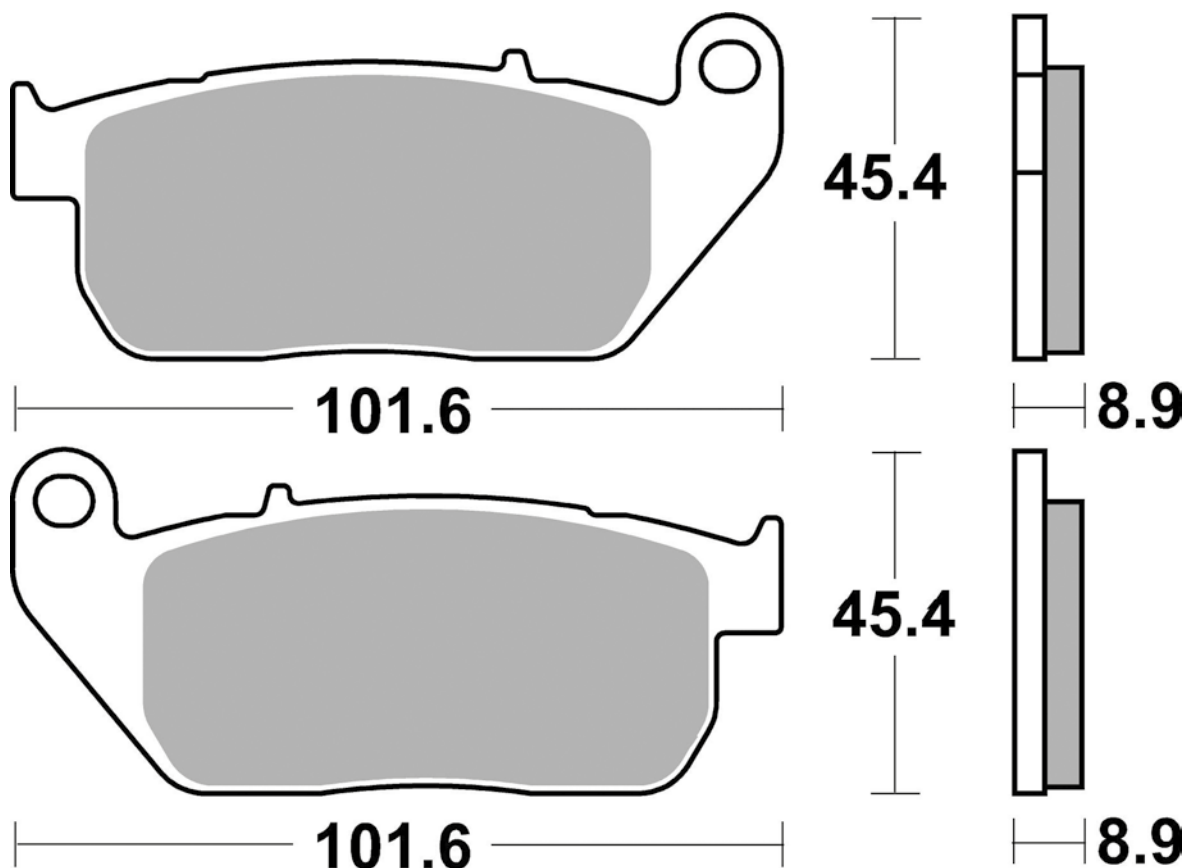

FL > pastiglia anteriore sinistra / front left pad
FR > pastiglia anteriore destra / front right pad
R > pastiglia posteriore / rear pad

Le immagini hanno il solo scopo di presentare i prodotti.
The images used are aimed at presenting the products only.

900

1. **CM77**
2. Sinterizzata anteriore Harley Davidson
   - Front cruiser sintered pad
3. **SM1**
4. Semimetallica polivalente
   - Semi-metallic pad

MODELLO MODEL	CC	ANNO YEAR	POSIZIONE POSITION
HARLEY D.			
XL 883 L SPORTSTER LOW	883	2007-2013	FL
XL 883 N IRON	883	2009-2013	FL
XL 883 R ROADSTER	883	2010-2011	FL/FR
XL 883 R SPORTSTER R	883	2005-2013	FL/FR
XL 883 SPORTSTER CUSTOM	883	2004-2010	FL
XLH 883 SPORTSTER	883	2004-2006	FL

MODELLO MODEL	CC	ANNO YEAR	POSIZIONE POSITION
XL 1200 C SPORTSTER CUSTOM	1200	2004-2013	FL
XL 1200 L SPORTSTER LOW	1200	2007-2013	FL
XL 1200 R SPORTSTER ROADSTER	1200	2004-2008	FL/FR
XL 1200 SPORTSTER - FORTY EIGHT	1200	2010-2011	FL
XL 1200 SPORTSTER N NIGHTSTER	1200	2007-2013	FL
XL 1200 V - SEVENTY TWO	1200	2012-2013	FL
XL 1200 X - FORTY EIGHT	1200	2010-2013	FL