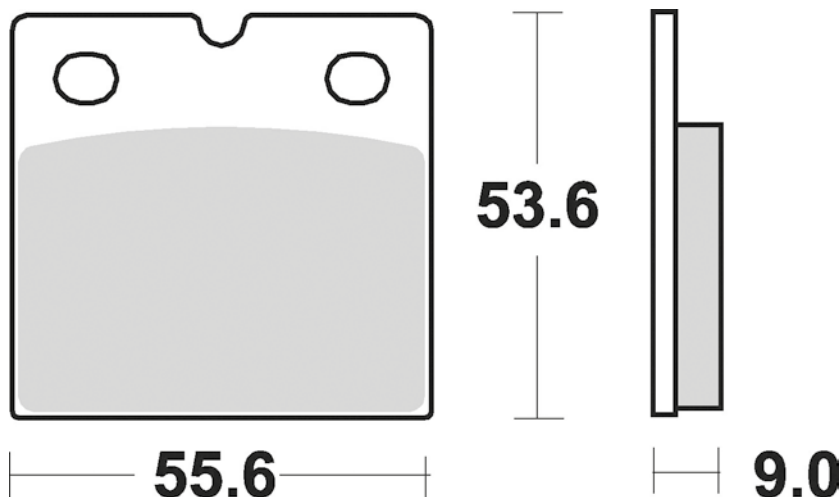

FL > pastiglia anteriore sinistra / front left pad
FR > pastiglia anteriore destra / front right pad
R > pastiglia posteriore / rear pad

Le immagini hanno il solo scopo di presentare i prodotti.
The images used are aimed at presenting the products only.

613

1. **CM55**
2. Sinterizzata stradale ant. uso sportivo
   - Front sintered pad
3. **CM56**
4. Sinterizzata stradale post. uso sportivo
   - Rear sintered pad
5. **SM1**
6. Semimetallica polivalente
   - Semi-metallic pad

MODELLO MODEL	CC	ANNO YEAR	POSIZIONE POSITION
BENELLI			
504 SPORT	500	1978-1982	R
SEI	750	1975	FL
SEI	900	1984	FL
SEI	900	1984	R
SEI	900	1984	R
BIMOTA			
DB1	750	1986-1987	FL/FR
SB3	750	1980-1986	FL/FR
SB3	750	1980-1986	R
SB3	750	1980-1986	R
HB2	1100	1982-1983	FL/FR
HB2	1100	1982-1983	R
HB2	1100	1982-1983	R
SB4	1100	1983-1985	FL/FR
SB4	1100	1983-1985	R
SB4	1100	1983-1985	R
SB4S SB	1100	1983-1985	FL/FR
SB4S SB	1100	1983-1985	R
SB4S SB	1100	1983-1985	R
SB5S SP	1100	1984-1985	FL/FR
SB5S SP	1100	1984-1985	R
SB5S SP	1100	1984-1985	R
BMW			
R 65	650	1978-1980	FL
R 65 GS	650	1987	FL
R 65 LS	650	1982-1988	FL/FR
K 75	750	1984-1996	R
K 75	750	1984-1996	R
K 75 C	750	1985-1991	FL/FR
K 75 C	750	1985-1991	R
K 75 RT	750	1990-1996	R
K 75 S	750	1985-1988	R
K 75 S	750	1985-1988	R
K 75 S	750	1985-1992	FL/FR
K 75 S	750	1993-1996	R
K 75 S	750	1993-1996	R
PARIS DAKAR	800	1981-1987	FL/FR
R 80	800	1981-1993	FL/FR
R 80 GS	800	1991	FR
R 80 GS	800	1981-1987	FR
R 80 R	800	1991	R
R 80 RT	800	1983-1984	FL/FR
R 80 RT	800	1990-1994	FL/FR
R 90 TT	900	1981-1985	FL/FR
R 90 TT	900	1981-1985	R
R 90 TT	900	1981-1985	R
K 100	1000	1983-1989	FL/FR
K 100	1000	1983-1989	R
K 100	1000	1983-1989	R
K 100 LT ABS	1000	1990-1991	FL/FR
K 100 LT ABS	1000	1990-1991	R
K 100 LT ABS	1000	1990-1991	R
K 100 LT LIMITED	1000	1991-1992	FL/FR

MODELLO MODEL	CC	ANNO YEAR	POSIZIONE POSITION
K 100 LT LIMITED	1000	1991-1992	R
K 100 LT LIMITED	1000	1991-1992	R
K 100 RS	1000	1984-1989	FL/FR
K 100 RS	1000	1984-1989	R
K 100 RS	1000	1984-1989	R
K 100 RS 16V	1000	1989-1993	R
K 100 RT	1000	1984-1989	FL/FR
K 100 RT	1000	1984-1989	R
K 100 RT	1000	1984-1989	R
K1	1000	1989-1993	R
R 100	1000	1981-1989	FL/FR
R 100	1000	1981-1989	R
R 100	1000	1981-1989	R
R 100 CS	1000	1981-1989	FL/FR
R 100 CS	1000	1981-1989	R
R 100 CS	1000	1981-1989	R
R 100 R	1000	1992-1996	R
R 100 RS	1000	1976-1980	R
R 100 RT	1000	1976-1994	R
R 100 RT	1000	1984-1990	FL/FR
R 100 S	1000	1976-1980	R
R 100 T	1000	1976-1980	R
K 1100 LT	1100	1992-2000	R
K 1100 RS	1100	1993-1996	R
R 1100 RS	1100	1993-2001	R
K 1200 GT ABS	1200	2002-2007	R
K 1200 RS	1200	1997-2006	R
DUCATI			
TL PANTAH	350	1984	FL/FR
TL PANTAH	350	1984	R
XL PANTAH	350	1984	FL/FR
TL PANTAH	500	1985	FL/FR
TL PANTAH	600	1981-1985	FL/FR
DESMO	650	1987-1989	FL/FR
LAGUNA SECA	750	1987-1989	R
PASO	750	1987-1988	FL/FR
PASO	750	1987-1988	R
PASO	750	1987-1988	R
SANTAMONICA	750	1986-1990	FL/FR
SANTAMONICA	750	1986-1990	R
SANTAMONICA	750	1986-1990	R
SPORT	750	1988-1990	FL/FR
SPORT	750	1988-1990	R
SPORT	750	1988-1990	R
SS 900	900	1981-1984	FL/FR
SS 900	900	1981-1984	R
PASO 906	904	1989-1990	R
REPLICA	1000	1984-1985	FL/FR
LAVERDA			
GS LESMO	350	1986-1988	FL/FR
SFC	1000	1986-1988	FL/FR
SFC	1000	1986-1988	R
SFC	1000	1986-1988	R