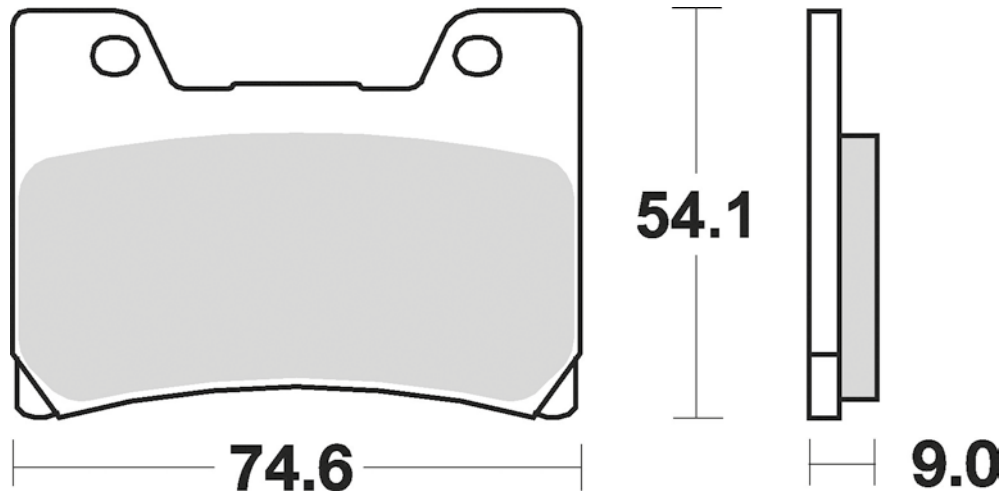

729

1. **SM1**
2. Semimetallica polivalente
   - Semi-metallic pad

MODELLO MODEL	CC	ANNO YEAR	POSIZIONE POSITION
YAMAHA			
FZR R	600	1990-1991	FL/FR

MODELLO MODEL	CC	ANNO YEAR	POSIZIONE POSITION
TDM	850	1996-2001	FL/FR
FZR EXUP	1000	1990-1991	FL/FR
V MAX	1200	1993-2006	FL/FR