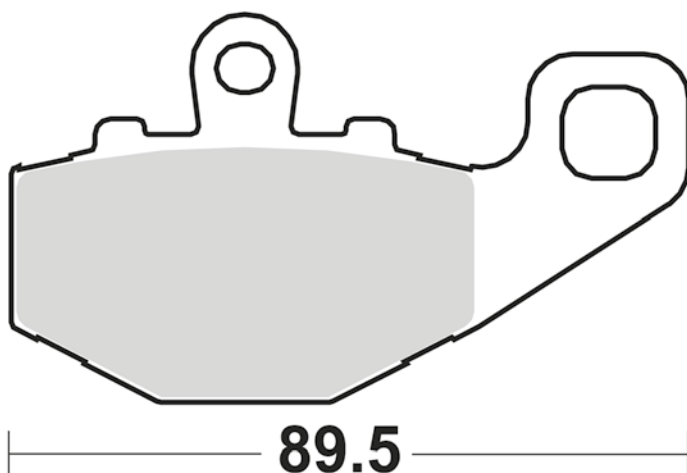

FL > pastiglia anteriore sinistra / front left pad
FR > pastiglia anteriore destra / front right pad
R > pastiglia posteriore / rear pad

Le immagini hanno il solo scopo di presentare i prodotti.
The images used are aimed at presenting the products only.

775

CM56

- Sinterizzata stradale post. uso sportivo
- Rear sintered pad

SM1

- Semimetallica polivalente
- Semi-metallic pad

MODELLO MODEL	CC	ANNO YEAR	POSIZIONE POSITION
KAWASAKI			
ZEPHYR	550	1993-2001	R
ZEPHYR	550	1993-2000	R
ZX6R NINJA	600	1995-2001	R
ZX6R NINJA	600	2007-2016	R
ZX6RR NINJA	600	2003-2006	R
ZZR	600	1993-2006	R
ZX6R NINJA	636	2002-2006	R
ER6F	650	2006-2015	R
ER6F ABS	650	2006-2016	R
ER6N	650	2006-2015	R
ER6N ABS	650	2006-2016	R
VERSYS	650	2007-2014	R
VERSYS ABS	650	2007-2014	R
Z 750	750	2004-2006	R
Z 750 S	750	2005-2006	R

MODELLO MODEL	CC	ANNO YEAR	POSIZIONE POSITION
ZX9R NINJA	900	1994-2001	R
ZX9R NINJA	900	2002-2003	R
NINJA SX	1000	2020-2021	R
NINJA SX TOURER	1000	2020-2021	R
Z 1000	1000	2003-2006	R
Z 1000	1000	2010-2015	R
Z 1000 - ABS	1000	2010-2021	R
Z 1000 R EDITION ABS (Brembo caliper)	1000	2017	R
Z 1000 R EDITION ABS (Brembo Caliper)	1000	2018-2021	R
Z 1000 SX	1000	2011-2016	R
Z 1000 SX ABS	1000	2011-2019	R
ZX-10R	1000	2004-2010	R
ZX-10R	1000	2004-2007	R
GPZ	1100	1995-1998	R
GPZ	1100	1995-1997	R