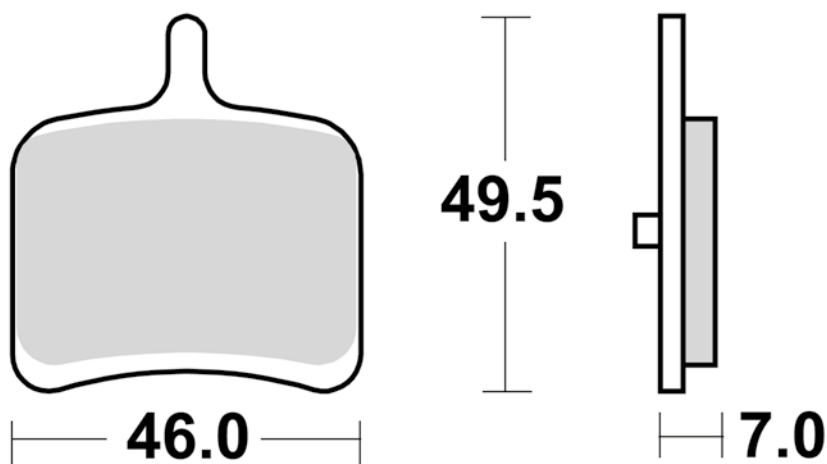

938

CM56
• Sinterizzata stradale
post. uso sportivo
• Rear sintered pad

MODELLO MODEL	CC	ANNO YEAR	POSIZIONE POSITION
BUELL			
1125 CR	1125	2008-2009	R
1125 R	1125	2008-2009	R