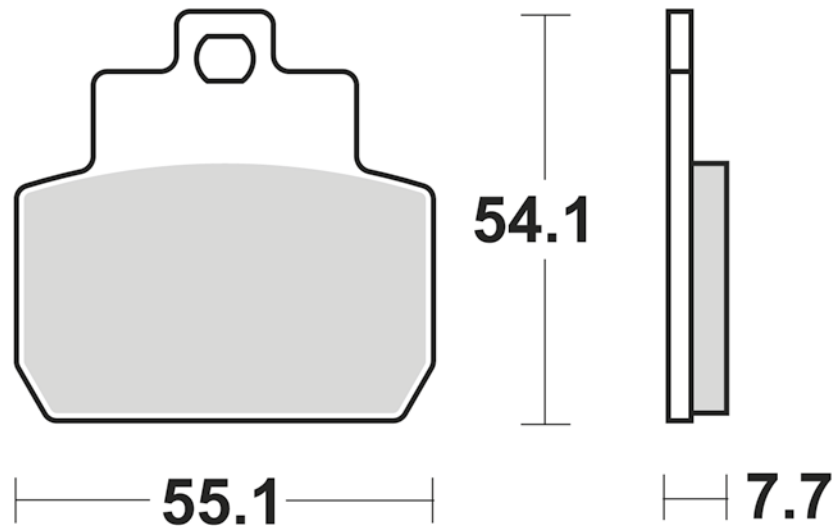

909

SM1

- Semimetallica polivalente
- Semi-metallic pad

MODELLO MODEL	CC	ANNO YEAR	POSIZIONE POSITION
GILERA			
FUOCO	500	2007-2014	R
PIAGGIO			
MP3	125	2007-2008	R
X8	125	2005-2006	R
X8 PREMIUM	125	2006-2007	R
MP3	250	2006-2008	R
X8	250	2005-2008	R

MODELLO MODEL	CC	ANNO YEAR	POSIZIONE POSITION
X9	250	2005-2006	R
X9 EVOLUTION	250	2005-2006	R
MP3	400	2007-2009	R
MP3 IE LT	400	2008-2010	R
MP3 IE LT SPORT	400	2008-2010	R
MP3 LT	400	2008-2010	R
MP3 LT SPORT	400	2008-2010	R
BEVERLY	500	2006	R