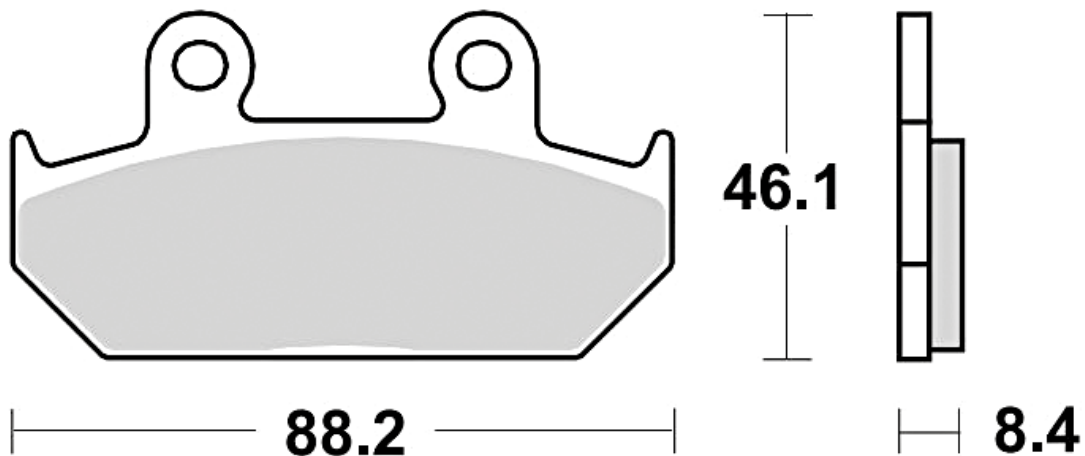

690

SM1

- Semimetallica polivalente
- Semi-metallic pad

MODELLO MODEL	CC	ANNO YEAR	POSIZIONE POSITION
CAGIVA			
ELEFANT	900	1990-1992	FL
HONDA			
RS	125	1988-1989	FR
STEED	600	1988-1990	FR
VT C SHADOW	600	1988-1993	FL
XL V TRANSALP	600	1991-1993	FL