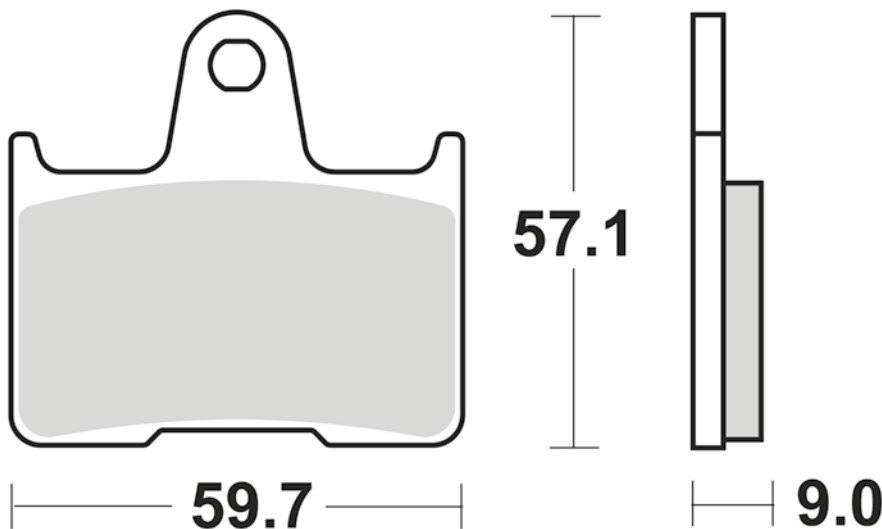

Le immagini hanno il solo scopo di presentare i prodotti.
 The images used are aimed at presenting the products only.

875

CM56

- Sinterizzata stradale post. uso sportivo
- Rear sintered pad

SM1

- Semimetallica polivalente
- Semi-metallic pad