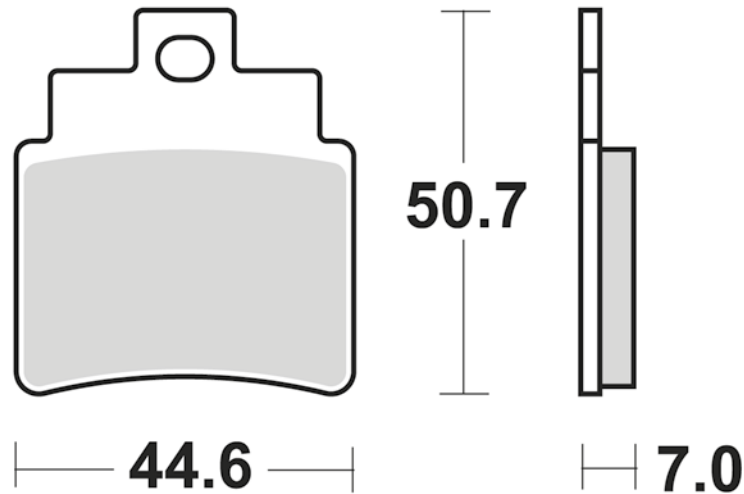

SM1

- Semimetallica polivalente
- Semi-metallic pad

- 4 pastiglie per confezione
- 4 pads per set

MODELLO MODEL	CC	ANNO YEAR	POSIZIONE POSITION
KYMCO			
GRAND DINK	250	2001-2006	FR
KXR	250	2004-2007	R
MXU	250	2006-2014	R
URBAN QUAD	250	2006	R
MAXXER	300	2006-2011	R

MODELLO MODEL	CC	ANNO YEAR	POSIZIONE POSITION
SYM			
JOYMAX	250	2003-2009	FL
VOYAGER	250	2005	FL
JOYMAX	300	2008-2009	FL