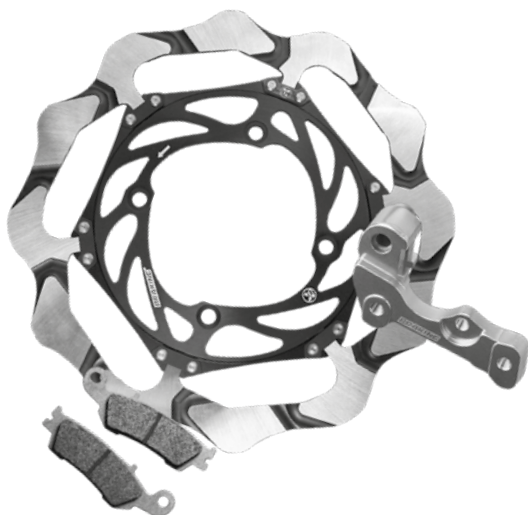

KIT MAGGIORAZIONE EPTA BATFLY ALUMINIUM OFFROAD OFFROAD EPTA BATFLY ALUMINIUM OVERSIZE KIT

Il kit è composto da:

disco Wave® serie EPTA BATFLY ALUMINIUM flottante
+ staffa per pinza originale + coppia di pastiglie in mescola sinterizzata CM46.

The kit is composed by:

floating Wave® disk EPTA BATFLY ALUMINIUM series
+ bracket for OEM caliper + set of syntered CM46 pads.

MODELLO MODEL	CC	ANNO YEAR	POSIZIONE POSITION

OKBY18E (Disco/Disk: Ø 270 mm)

HONDA

CR E	125	2004-2008	F
CR R	125	2004-2008	F
CR E	250	2004-2008	F
CR R	250	2004-2008	F
CRF R	250	2004-2014	F
CRF X	250	2004-2018	F
CRF R	450	2004-2014	F
CRF X	450	2005-2017	F

HONDA-HM

CRE F	250	2004-2009	F
CRE X	250	2004-2009	F
CRF R	250	2008-2013	F
CRF R	450	2004-2014	F

OKBY19E (Disco/Disk: Ø 270 mm)

HUSABERG

FE	400	2000-2003	F
FE E	400	2001-2003	F
FC	470	2001-2002	F
FC	501	1999-2003	F
FE E	501	1999-2004	F
FE S	501	1999-2004	F
FC	550	2001-2005	F
FE E	550	2004-2008	F
FC	600	1999-2003	F
FE E	600	1999-2002	F
FE E	650	2001-2008	F
FX E	650	2001-2005	F

KTM

EXC	125	2000-2009	F
GS	125	1993-1997	F
MX	125	1992	F
SX	125	1993-1997	F
SX	125	2000-2008	F
SXS	125	2000-2008	F
SX	144	2007-2008	F
EXC	200	2000-2009	F
MXC	200	1998-2003	F
SX	200	2003-2008	F
XC W	200	2006-2009	F
EXC	250	2000-2008	F
EXC F	250	2003-2009	F
EXC G	250	2004-2009	F
GS	250	1994-1997	F
MX	250	1992	F
MXC	250	1998-2003	F
SX	250	1993	F
SX	250	2000-2008	F
SX-F	250	2003-2008	F
SXS	250	2003-2008	F
SXS F	250	2006-2008	F
XC	250	2007-2009	F
XC F	250	2007-2009	F
XC W	250	2006-2009	F
EXC	300	2000-2009	F
GS	300	1993-1996	F
MX	300	1992	F
MXC	300	1998-2005	F
SX	300	1993	F
SX	300	2000-2003	F
XC	300	2006-2009	F
XC W	300	2006-2009	F