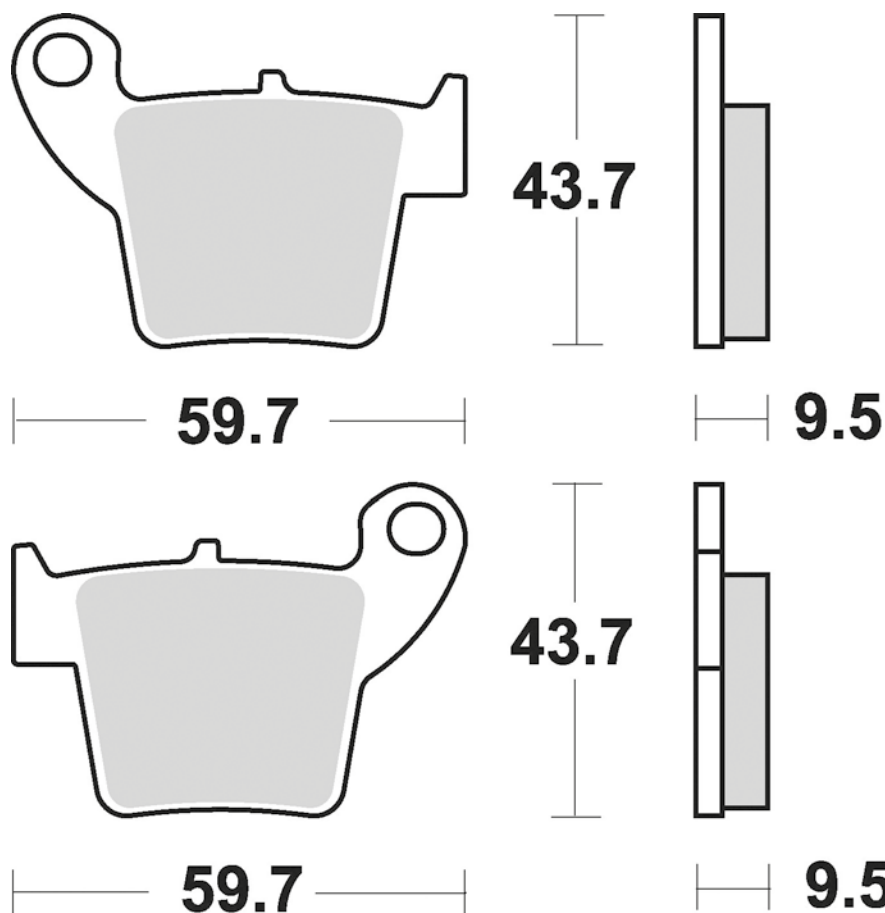

SM1

- Semimetallica polivalente
- Semi-metallic pad

MODELLO MODEL	CC	ANNO YEAR	POSIZIONE POSITION
FANTIC M.			
CABALLERO MOTARD	50	2010	R
CABALLERO REGOLARITA	50	2010	R
HONDA			
CR E	125	2002-2008	R
CR R	125	2002-2008	R
CRF R	150	2007-2020	R

MODELLO MODEL	CC	ANNO YEAR	POSIZIONE POSITION
CRF RB	150	2007-2017	R
CR E	250	2002-2008	R
CR R	250	2002-2008	R
CRF R	250	2004-2021	R
CRF RX	250	2019-2021	R
CRF X	250	2004-2018	R
CRF RX	300	2018-2020	R
CRF R	450	2002-2021	R