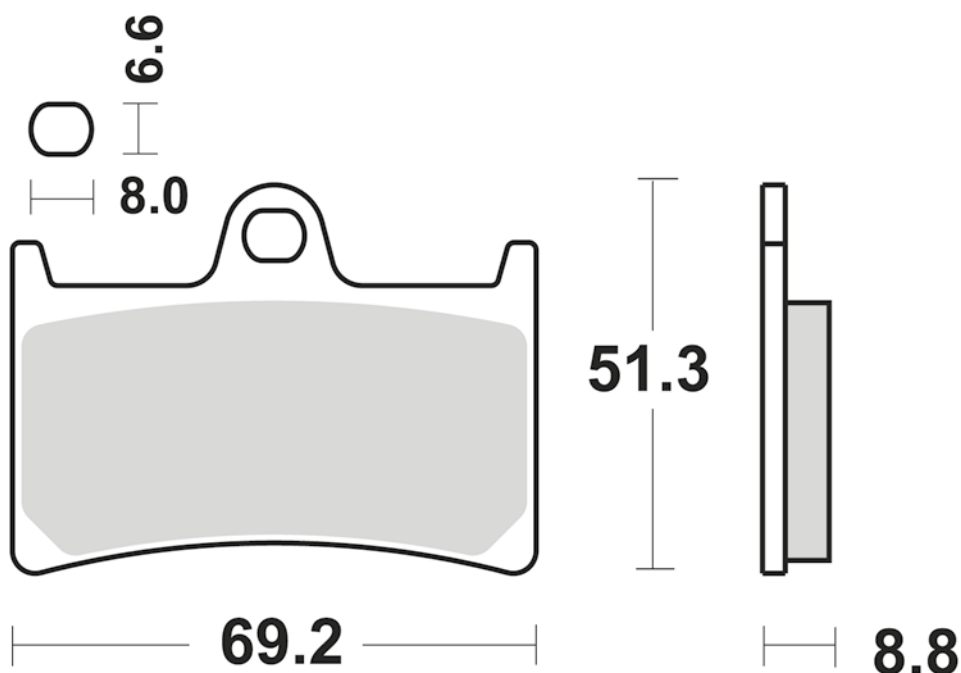

FL > pastiglia anteriore sinistra / front left pad
FR > pastiglia anteriore destra / front right pad
R > pastiglia posteriore / rear pad

Le immagini hanno il solo scopo di presentare i prodotti.
The images used are aimed at presenting the products only.

786

- **CM55**
- Sinterizzata stradale ant. uso sportivo
- Front sintered pad
- **CM66**
- Semimetallica uso racing
- Semi-metallic pad racing use only
- **P1R**
- Sinterizzata racing
- Sintered pad racing use only
- **P30**
- Sinterizzata scooter
- Scooter sintered pad
- **P50**
- Sinterizzata stradale ant. uso sportivo
- Front sintered pad
- **SM1**
- Semimetallica polivalente
- Semi-metallic pad

MODELLO MODEL	CC	ANNO YEAR	POSIZIONE POSITION
YAMAHA			
TZR	125	1994	FL
XP T-MAX	500	2008-2011	FL/FR
XP T-MAX ABS	500	2008-2011	FL/FR
XP T-MAX	530	2012-2015	FL/FR
XP T-MAX ABS	530	2012-2018	FL/FR
XP T-MAX DX ABS	530	2017-2019	FL/FR
XP T-MAX IRON MAX ABS	530	2016	FL/FR
XP T-MAX LUX MAX ABS	530	2016	FL/FR
XP T-MAX SX ABS	530	2017-2019	FL/FR
XP T-MAX ABS	560	2020-2021	FL/FR
XP T-MAX TECH MAX ABS	560	2020	FL/FR
FZ6 FAZER S2	600	2007-2009	FL/FR
FZ6 S2	600	2007-2008	FL/FR
FZS FAZER	600	1998-2003	FL/FR
YZF R THUNDERCAT	600	1996-2004	FL/FR
YZF R6	600	1999-2019	FL/FR
FZ-07	700	2015-2016	FL/FR
MT-07	700	2014-2015	FL/FR
MT-07 ABS	700	2014-2021	FL/FR
MT-07 MOTO CAGE ABS	700	2014-2017	FL/FR
MT-07 TRACER ABS	700	2016-2020	FL/FR
XSR ABS	700	2016-2019	FL/FR
YZF R7	750	1999-2001	FL/FR
FAZER 8	800	2010-2015	FL/FR
FAZER 8 ABS	800	2011-2015	FL/FR
FZ8	800	2010-2015	FL/FR
FZ8 ABS	800	2011-2015	FL/FR
MT-09	850	2014-2015	FL/FR
MT-09 ABS	850	2014-2020	FL/FR
MT-09 SP ABS	850	2018-2020	FL/FR
MT-09 SPORT TRACKER ABS	850	2016	FL/FR

MODELLO MODEL	CC	ANNO YEAR	POSIZIONE POSITION
MT-09 STREET RALLY ABS	850	2014-2016	FL/FR
MT-09 TRACER ABS	850	2015-2020	FL/FR
MXT NIKEN	850	2018-2019	FL/FR
MXT NIKEN GT	850	2019	FL/FR
XSR 900 ABARTH ABS	850	2017-2018	FL/FR
XSR 900 ABS	850	2016-2019	FL/FR
MT-09	900	2021	FL/FR
TDM	900	2002-2014	FL/FR
FZ1	1000	2006-2014	FL/FR
FZ1 FAZER	1000	2006-2012	FL/FR
FZ1 FAZER ABS	1000	2007-2012	FL/FR
FZS FAZER	1000	2001-2005	FL/FR
MT-10 ABS	1000	2016-2021	FL/FR
MT-10 SP ABS	1000	2017-2021	FL/FR
YZF R THUNDERACE	1000	1996-2000	FL/FR
YZF R1	1000	1998-2006	FL/FR
YZF R1	1000	2015-2020	FL/FR
YZF R1 60TH ANNIVERSARY EDITION	1000	2016	FL/FR
YZF R1 SP	1000	2006	FL/FR
YZF R1M	1000	2015-2021	FL/FR
BT BULLDOG	1100	2002-2006	FL/FR
XT Z SUPER TENERE	1200	2010-2021	FL/FR
XT Z SUPER TENERE WORLDCROSSER	1200	2016	FL/FR
XT ZE SUPER TENERE	1200	2014-2021	FL/FR
FJR	1300	2001-2004	FL/FR
FJR ABS	1300	2003-2005	FL/FR
XJR	1300	1999-2017	FL/FR
XJR RACER	1300	2016-2017	FL/FR
MT01	1670	2005-2006	FL/FR
XV PC ROAD STAR WARRIOR	1700	2002-2007	FL/FR
XV A MIDNIGHT STAR	1900	2006-2012	FL/FR