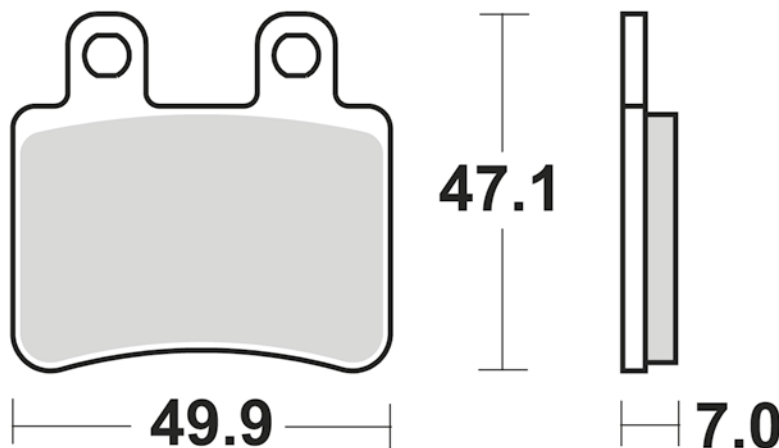

878

SM1

- Semimetallica polivalente
- Semi-metallic pad

MODELLO MODEL	CC	ANNO YEAR	POSIZIONE POSITION
DERBI			
SENDA DRD EVO SM	50	2008-2011	R
SENDA DRD PRO R	50	2005-2012	R
BOULEVARD (Rear Drum Model)	125	2004-2007	FL
CROSS CITY	125	2007-2008	R
GP1 RACING LOW SEAT	125	2007-2009	R
SENDA BAJA R Enduro	125	2009-2012	R
SENDA BAJA SM	125	2006-2012	R
SENDA SM 4t	125	2004-2007	R
BOULEVARD (Rear Drum Model)	150	2004-2007	FL
BOULEVARD (Rear Drum Model)	200	2005	FL
GP1 RACING LOW SEAT	250	2007-2009	R
HONDA-HM			
CR E	50	2002	R
CR E DERAPAGE	50	2003-2005	R
CRE BAJA	50	2003-2009	R
CRE DERAPAGE	50	2003-2009	R
CRE SIX	50	2003-2009	R
MALAGUTI			
XSM	50	2003	R

MODELLO MODEL	CC	ANNO YEAR	POSIZIONE POSITION
MBK			
X-LIMIT ENDURO	50	2003-2010	R
X-LIMIT ENDURO	50	2003-2010	FL
X-LIMIT SUPERMOTO	50	2003-2010	R
PEUGEOT			
ELYSEO	125	2000	R
GEOPOLIS	125	2008-2009	R
JET FORCE	125	2003	R
LOOXOR	125	2005	R
SATELIS	125	2004-2016	R
SATELIS ABS	125	2004-2016	R
ELYSEO	150	2000	R
ELYSTAR	150	2003	R
GEOPOLIS	250	2006-2009	R
SATELIS (AJP caliper)	250	2007-2011	R
GEOPOLIS	400	2008-2009	R
SATELIS ABS	600	2004	R
YAMAHA			
XT R	125	2005-2009	R
XT R	125	2005-2009	FL
XT X SM	125	2005-2009	R