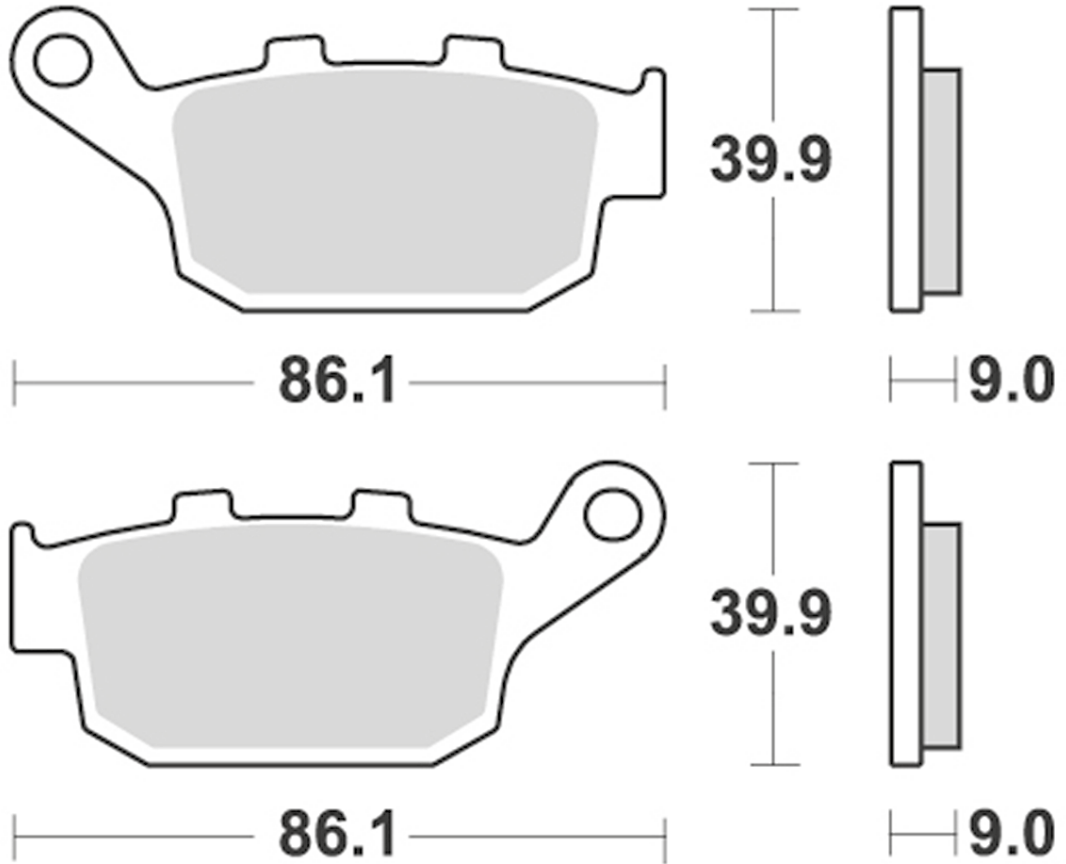

956

CM44

- Sinterizzata off-road
- Offroad sintered pad

MODELLO MODEL	CC	ANNO YEAR	POSIZIONE POSITION
HONDA			
CBR R	250	2011-2013	R
CBR R ABS	250	2011-2013	R
CBR R ABS	300	2014-2017	R
CB F	500	2013-2021	R
CB X	500	2013-2021	R
CBR R	500	2013-2021	R
CMX REBEL	500	2017-2021	R
CB 650 R NEO SPORTS CAFE	650	2019-2021	R
CB F	650	2014-2018	R
CBR F	650	2014-2018	R
CBR R	650	2019-2021	R
CTX DCT ABS	700	2014-2016	R
CTX N DCT ABS	700	2014-2016	R
INTEGRA	750	2014-2020	R
NC S	750	2014-2021	R
NC S DCT	750	2014-2021	R
NC X	750	2014-2021	R
NC X DCT	750	2014-2018	R
NM4 VULTUS	750	2015-2016	R

MODELLO MODEL	CC	ANNO YEAR	POSIZIONE POSITION
X-ADV	750	2017-2021	R
KAWASAKI			
VERSYS ABS	650	2015-2020	R
VULCAN S ABS	650	2015-2020	R
VULCAN S CAFE ABS	650	2017-2019	R
Z 750 R	750	2011-2012	R
Z 750 R - ABS	750	2011-2012	R
Z 800	800	2013-2015	R
Z 800 ABS	800	2013-2016	R
Z 800e	800	2013-2015	R
Z 800e ABS	800	2013-2016	R
Z 900 ABS	900	2017-2021	R
SUZUKI			
INAZUMA	250	2012-2017	R
INAZUMA F	250	2015-2017	R
GLADIUS	650	2009-2014	R
GLADIUS ABS	650	2009-2014	R
SV ABS	650	2016-2021	R
SV X ABS	650	2018-2019	R