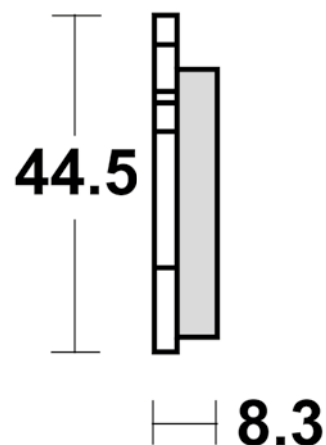

FL > pastiglia anteriore sinistra / front left pad
FR > pastiglia anteriore destra / front right pad
R > pastiglia posteriore / rear pad

Le immagini hanno il solo scopo di presentare i prodotti.
The images used are aimed at presenting the products only.

968

CM55

- Sinterizzata stradale ant. uso sportivo
- Front sintered pad

SM1

- Semimetallica polivalente
- Semi-metallic pad

MODELLO MODEL	CC	ANNO YEAR	POSIZIONE POSITION
YAMAHA			
X-MAX YP R ABS	125	2018-2021	FL
X-MAX YP R TECH MAX	125	2018-2021	FL
X-MAX IRON MAX ABS	300	2019-2021	FR
X-MAX TECH MAX	300	2019-2021	FR
X-MAX YP ABS	300	2017-2021	FR
MT03 ABS	320	2016-2021	FR
YZF R3	320	2015-2021	FR