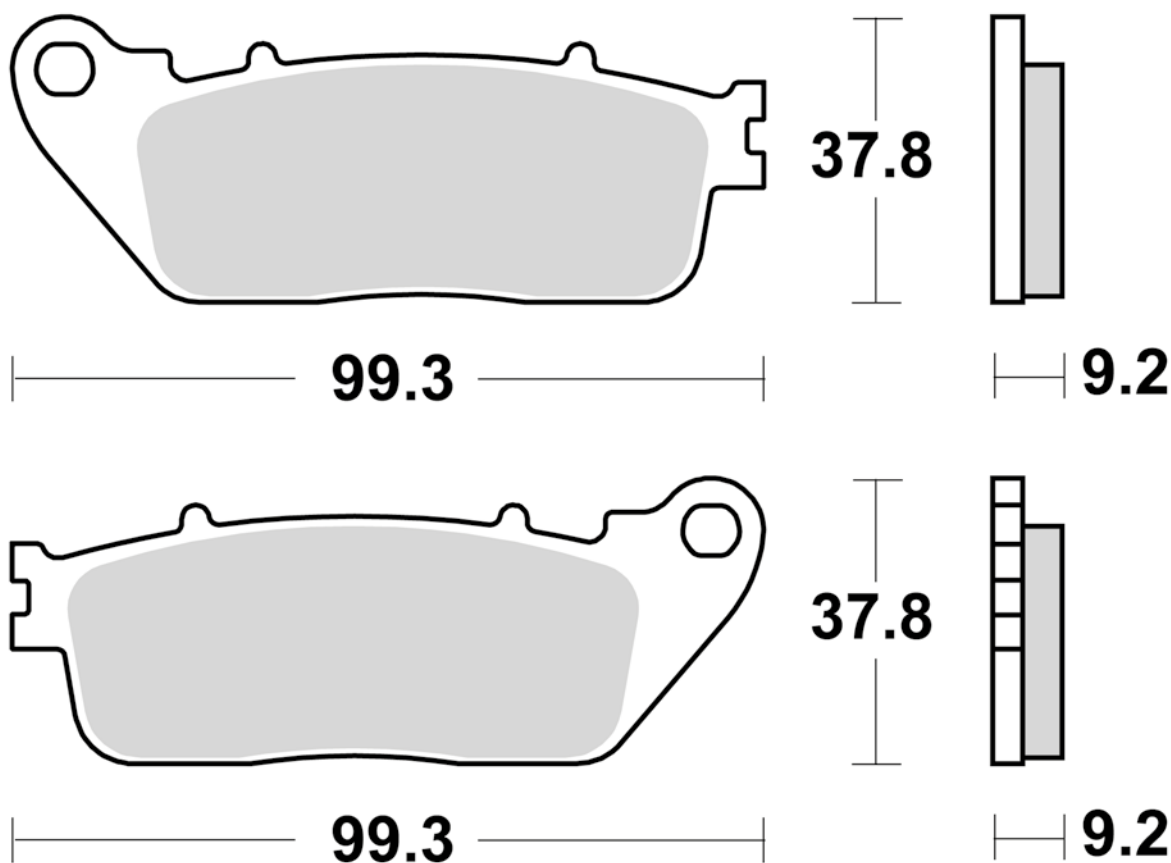

MODELLO MODEL	CC	ANNO YEAR	POSIZIONE POSITION
TRIUMPH			
DAYTONA	675	2009-2016	FL/FR

942

- CM56**
- Sinterizzata stradale post. uso sportivo
 - Rear sintered pad
- SM1**
- Semimetallica polivalente
 - Semi-metallic pad