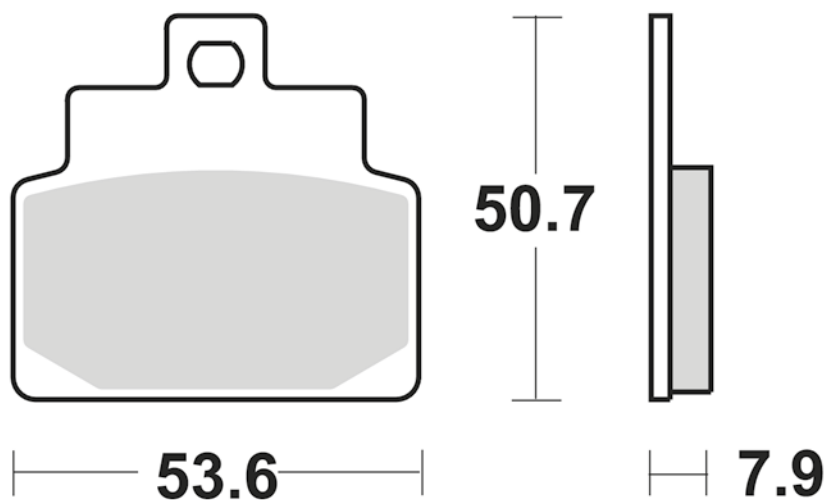

FL > pastiglia anteriore sinistra / front left pad
FR > pastiglia anteriore destra / front right pad
R > pastiglia posteriore / rear pad

Le immagini hanno il solo scopo di presentare i prodotti.
The images used are aimed at presenting the products only.

842

SM1

- Semimetallica polivalente
- Semi-metallic pad

MODELLO MODEL	CC	ANNO YEAR	POSIZIONE POSITION
APRILIA			
SCARABEO	100	2000-2001	FL
SCARABEO 4T (Rear Drum Model)	100	2001-2016	FL
HABANA	125	2000	FL
LEONARDO (Grimeca cal.)	125	1999-2004	R
LEONARDO ST	125	1999	FL
LEONARDO ST	125	1999	R
MOJITO	125	2003-2008	FL

MODELLO MODEL	CC	ANNO YEAR	POSIZIONE POSITION
MOJITO RETRO	125	1999-2001	FL
SR (Rear Drum Model)	125	1999-2003	FL
LEONARDO (Grimeca cal.)	150	1999	R
LEONARDO ST	150	1999	FL
LEONARDO ST	150	1999	R
SR (Rear Drum Model)	150	1999-2003	FL
MALAGUTI			
MADISON F	150	2000-2001	R