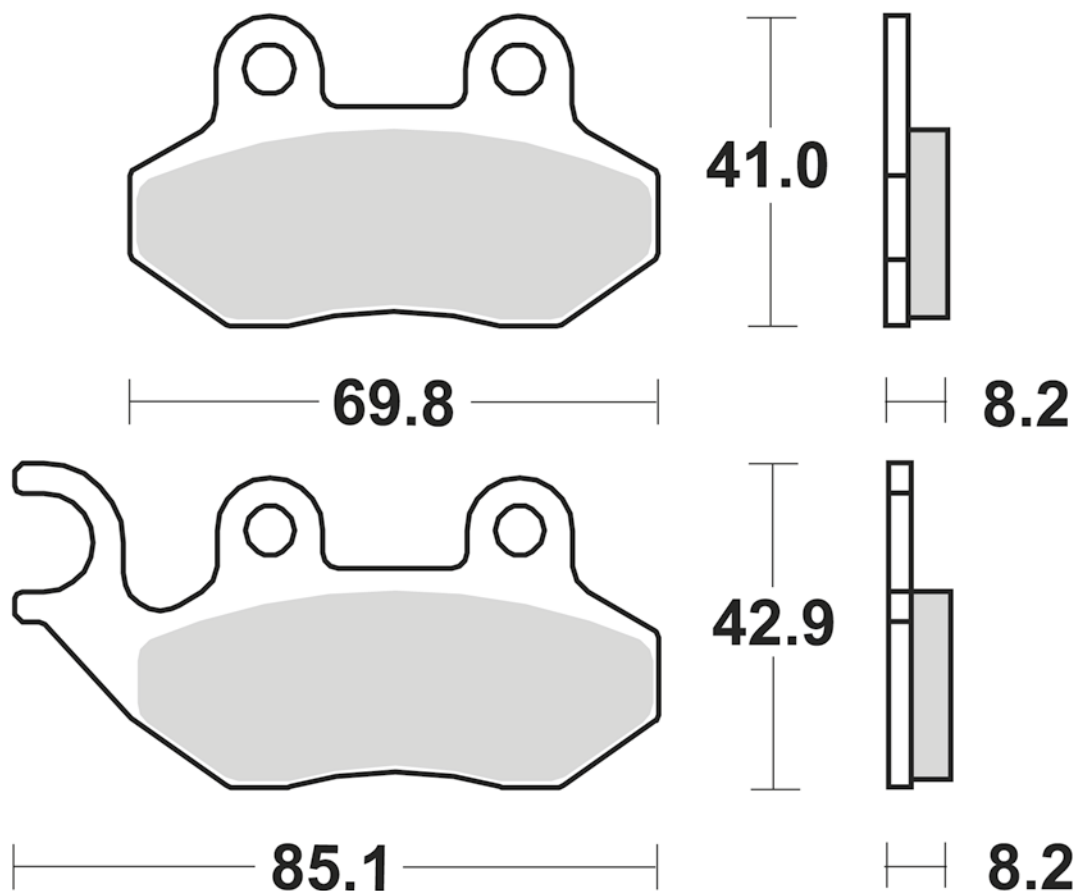

FL > pastiglia anteriore sinistra / front left pad
FR > pastiglia anteriore destra / front right pad
R > pastiglia posteriore / rear pad

Le immagini hanno il solo scopo di presentare i prodotti.
The images used are aimed at presenting the products only.

796

SM1

- Semimetallica polivalente
- Semi-metallic pad

MODELLO MODEL	CC	ANNO YEAR	POSIZIONE POSITION
CAGIVA			
PASSING	125	1994	FL
PEUGEOT			
TWEET (Rear Drum Model)	50	2010-2013	FL
TWEET RS	50	2010-2013	FL
TWEET	125	2012-2017	FL
TWEET (Rear Drum Model)	125	2010-2012	FL
TWEET RS	125	2010-2017	FL
TWEET (Rear Drum Model)	150	2010-2012	FL
TWEET RS	150	2010-2013	FL
LXR	200	2010-2014	FL
PGO			
PMS	50	1999	FL
T REX	50	1999	FL
PMS	110	1999	FL
T REX	110	1999	FL
T REX	125	1999	FL
T REX	150	2001	FL
SYM			
FIDDLE II	50	2008-2011	FL
FIDDLE III (Rear Drum Model)	50	2014-2016	FL
JET 4	50	2010-2011	FL
JET 4 R (Rear Drum Model)	50	2011-2014	FL
JET BASIX	50	2006-2009	FL
JET EURO X	50	2006-2010	FL
JET EURO XS	50	1999-2005	FL
JET SPORT X	50	2006-2010	FL
JUNGLE	50	1999-2002	FL
MASK	50	2000-2005	FL
RED DEVIL	50	1999-2009	FL
SYMPHONY	50	2009-2011	FL
SYMPHONY S	50	2010-2018	FL
SYMPHONY SR	50	2010-2016	FL
SYMPLY	50	2007-2011	FL
XPRO (Rear Drum Model)	50	2013-2016	FL

MODELLO MODEL	CC	ANNO YEAR	POSIZIONE POSITION
JET	100	1999-2000	FL
JUNGLE	100	1999-2002	FL
ATTILA	125	1999-2000	FL
CITY COM	125	2008-2010	FL
FIDDLE II	125	2008-2011	FL
FIDDLE III (Rear Drum Model)	125	2014-2016	FL
FIDDLE III CBS	125	2018	FL
HD EVO i	125	2007-2011	FL
HD S EVO	125	2007	FL
HD2	125	2010-2016	FL
JET 14	125	2017-2018	FL
JET 4	125	2009-2011	FL
MEGALO	125	2000-2007	FL
SR	125	1998	FL
SUPER DUKE	125	1999-2002	FL
SYMPHONY	125	2009-2011	FL
SYMPHONY S	125	2010-2016	FL
SYMPHONY SR	125	2010-2016	FL
SYMPLY	125	2007-2008	FL
SYMPLY II	125	2009-2011	FL
XPRO (Rear Drum Model)	125	2013-2016	FL
FIDDLE II	150	2008-2011	FL
SUPER DUKE	150	1999-2002	FL
SYMPHONY	150	2010-2011	FL
SYMPHONY S	150	2010-2016	FL
SYMPHONY SR	150	2010-2016	FL
FIDDLE III	200	2014-2016	FL
H 200 SE	200	2006	FL
HD EVO i	200	2007-2012	FL
HD S EVO	200	2007	FL
HD2 i	200	2010-2016	FL
CITY COM 300i	300	2008-2011	R
CITY COM 300i	300	2008-2011	FL
CITYCOM S	300	2015-2016	FL
CITYCOM S	300	2015-2016	R