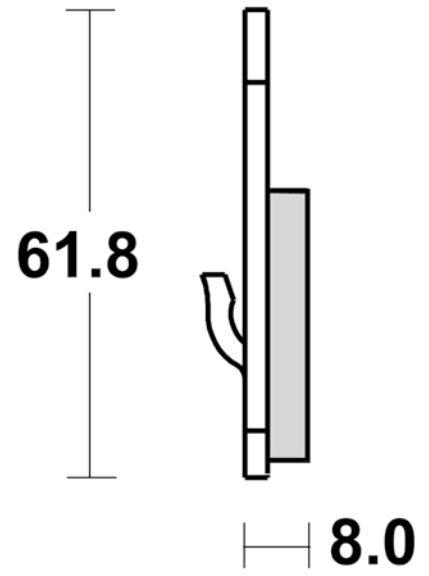

943

CM77

- Sinterizzata anteriore Harley Davidson
- Front cruiser sintered pad

SM1

- Semimetallica polivalente
- Semi-metallic pad

MODELLO MODEL	CC	ANNO YEAR	POSIZIONE POSITION
HARLEY D.			
FLSTB FAT BOY SPECIAL	1584	2010-2013	FL
FLSTC HERITAGE SOFTAIL CLASSIC	1584	2007-2014	FL
FLSTF FAT BOY	1584	2008-2014	FL
FLSTN SOFTAIL DELUXE	1584	2008-2014	FL
FXCW ROCKER	1584	2008-2009	FL
FXCWC ROCKER C	1584	2008-2013	FL
FXD DYNA SUPER GLIDE	1584	2008-2010	FL
FXDB DYNA STREET BOB	1584	2008-2014	FL
FXDC DYNA SUPER GLIDE CUSTOM	1584	2008-2014	FL
FXDF FAT BOB	1584	2008-2010	FL/FR
FXDF FAT BOB	1584	2011-2014	FL
FXDL DYNA LOW RIDER	1584	2008-2010	FL