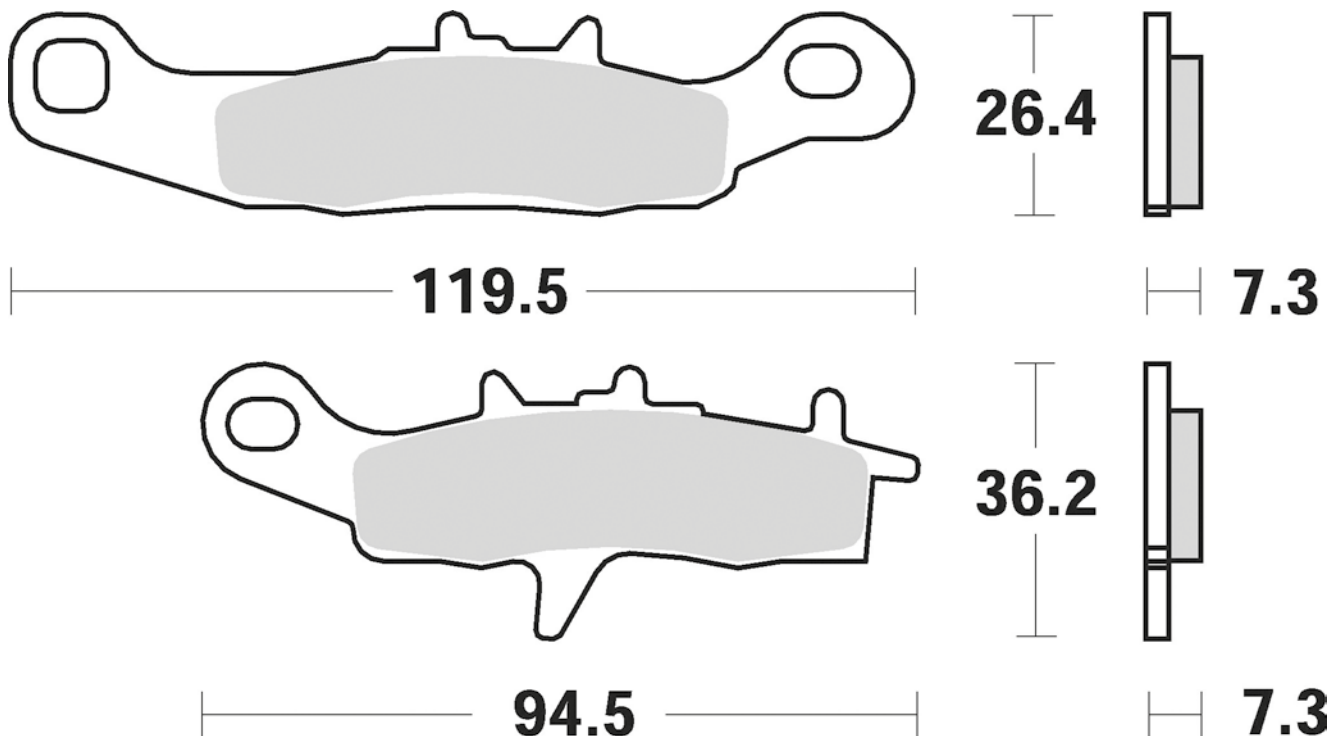

MODELLO MODEL	CC	ANNO YEAR	POSIZIONE POSITION
LIBERTY 4T SPORT	150	2008	FL
LIBERTY LE	150	2000-2004	FL
VESPA ET4	150	1999-2005	FL
VESPA LX	150	2005-2012	FL
VESPA S (Rear Drum Model)	150	2007-2012	FL
VESPA S SPORT (Rear Drum Model)	150	2011-2012	FL
LIBERTY 4t	200	2005-2008	FL
LIBERTY 4T SPORT	200	2006-2008	FL
MP3	250	2006-2008	FL/FR
MP3 LT	250	2009	FL/FR
MP3 MIC	250	2008-2009	FL/FR
MP3 IE LT	300	2010-2011	FL/FR
MP3 LT	300	2010-2011	FL/FR
MP3 LT IBRIDO	300	2010-2013	FL/FR
MP3 LT TOURING	300	2011-2012	FL/FR
MP3 MIC	300	2010	FL/FR
MP3 TOURING	300	2011-2012	FL/FR
MP3 YOURBAN IE	300	2011-2018	FL/FR
MP3	400	2007-2009	FL/FR
MP3 LT	400	2008-2010	FL/FR
MP3 LT SPORT	400	2008-2010	FL/FR
MP3 EFI	500	2009-2010	FL/FR
SYM			
SYMPHONY	50	2010-2011	R
SYMPHONY S	50	2010-2018	R
SYMPHONY SR	50	2010-2016	R
FIDDLE III CBS	125	2018	R
JET 14	125	2017-2018	R
SYMPHONY	125	2010-2011	R
SYMPHONY S	125	2010-2016	R
SYMPHONY SR	125	2010-2016	R
SYMPHONY	150	2010-2011	R
SYMPHONY S	150	2010-2016	R
SYMPHONY SR	150	2010-2016	R
HD2 i	200	2012-2016	R
SYMPHONY ST ABS	200	2017	R

812

CM44

- Sinterizzata off-road
- Offroad sintered pad

MODELLO MODEL	CC	ANNO YEAR	POSIZIONE POSITION
KAWASAKI			
KX	80	1997-1999	FL
KX	85	2000-2021	FL
KX BIG WHEEL	85	2001-2021	FL
KX	100	1997-2017	FL

MODELLO MODEL	CC	ANNO YEAR	POSIZIONE POSITION
SUZUKI			
RM	85	2005-2018	FL
RM BIG WHEEL	85	2005-2018	FL
RM	100	2003-2004	FL