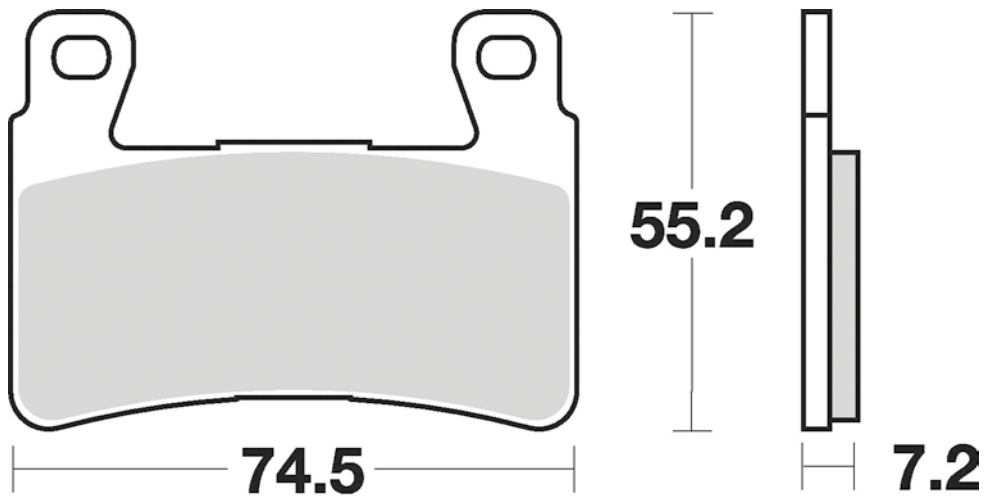

827

CM55

- Sinterizzata stradale ant. uso sportivo
- Front sintered pad

CM66

- Semimetallica uso racing
- Semi-metallic pad racing use only

P50

- Sinterizzata stradale ant. uso sportivo
- Front sintered pad

SM1

- Semimetallica polivalente
- Semi-metallic pad

MODELLO MODEL	CC	ANNO YEAR	POSIZIONE POSITION
HARLEY D.			
XR	1200	2008-2010	FL/FR
XR 1200 X	1200	2010-2012	FL/FR
FLS SOFTAIL SLIM ABS	1690	2016-2017	FL
FLSTC HERITAGE SOFTAIL CLASSIC ABS	1690	2016-2017	FL
FLSTF FAT BOY	1690	2015-2017	FL
FLSTF FAT BOY SPECIAL	1690	2015-2017	FL
FLSTN SOFTAIL DELUXE ABS	1690	2015-2017	FL
FXSB BREAKOUT	1690	2015-2017	FL
FLSS SOFTAIL SLIM S ABS	1800	2016-2017	FL
FLSTFBS FAT BOY S	1800	2016-2017	FL
HONDA			
CBR F	600	1999-2007	FL/FR

MODELLO MODEL	CC	ANNO YEAR	POSIZIONE POSITION
CBR F SPORT	600	2001-2002	FL/FR
CBR RR	600	2003-2004	FL/FR
CBR RR	900	1998-1999	FL/FR
CBR RR	929	2000-2001	FL/FR
CBR RR	954	2002-2003	FL/FR
VTR SP1 RC51	1000	2000-2001	FL/FR
VTR SP2 RC51	1000	2002-2004	FL/FR
CB ABS	1100	2014-2016	FL/FR
CB EX ABS	1100	2014-2021	FL/FR
CB	1300	2001-2008	FL/FR
GOLD WING F6C	1800	2014-2017	FL/FR

828

CM56

- Sinterizzata stradale post. uso sportivo
- Rear sintered pad

P30

- Sinterizzata scooter
- Scooter sintered pad