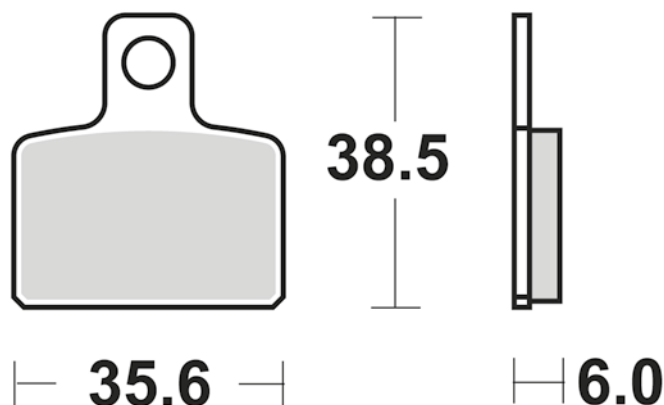

SM1

- Semimetallica polivalente
- Semi-metallic pad

MODELLO MODEL	CC	ANNO YEAR	POSIZIONE POSITION
GAS GAS			
TXT Pro	125	2004-2011	R
TXT Pro	200	2004-2011	R
TXT Pro	250	2004-2011	R
TXT Pro	280	2004-2011	R
TXT Pro	300	2004-2011	R
HONDA-HM			
BAJA 10/10 JUNIOR	50	1999-2011	R
BAJA 10/10 JUNIOR	50	1999-2011	FL

MODELLO MODEL	CC	ANNO YEAR	POSIZIONE POSITION
BAJA 10/10 SENIOR	50	1999-2011	R
BAJA 10/10 SENIOR	50	1999-2011	FL
BAJA 12/15	50	1999-2011	R
BAJA 12/15	50	1999-2011	FL
MONTESA			
315 R	250	2001	R
COTA 4RT	250	2004-2016	R
COTA 4RT Repsol	250	2004-2016	R
COTA 4Ride	260	2017-2019	R