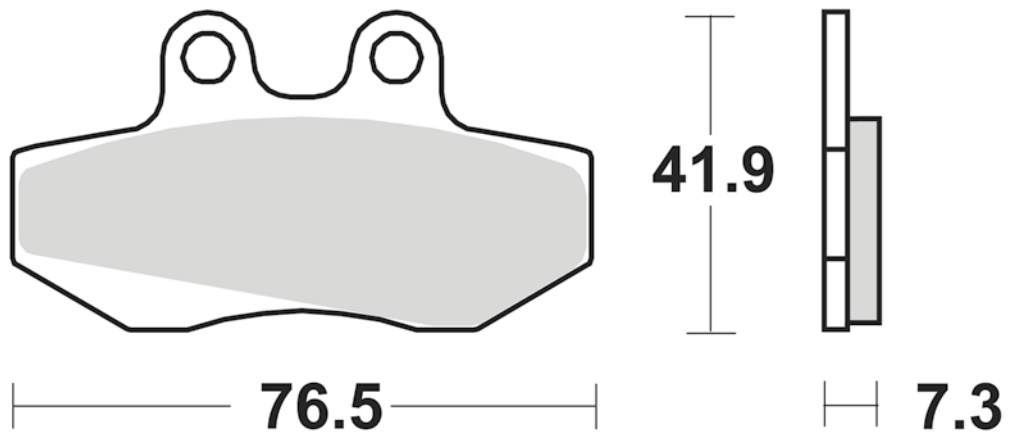

741

SM1

- Semimetallica polivalente
- Semi-metallic pad

MODELLO MODEL	CC	ANNO YEAR	POSIZIONE POSITION
APRILIA			
RX	50	1991-1994	FL
PEGASO	125	1990-1991	FR
TUAREG RALLY	125	1991-1994	FR
TUAREG WIND	125	1990-1991	FR
BETA			
RK-6	50	1994-1997	FL
RR ENDURO	50	1999-2007	FL
RR SUPERMOTARD	50	1999-2003	FL
BULTACO			
LOBITO	50	1999-2006	FL
DERBI			
GPR R	50	1998-2000	FL
GPR REPLIC RACING	50	2002-2003	FL
SENDA DRD R	50	2003-2004	FL
SENDA DRD SM	50	2003-2004	FL
ATMOSPHERE	125	1999	FL
PREDATOR	180	1999	FL
FANTIC M.			
RC CABALLERO	50	1994-1995	FL
CABALLERO	125	1997-2000	FL