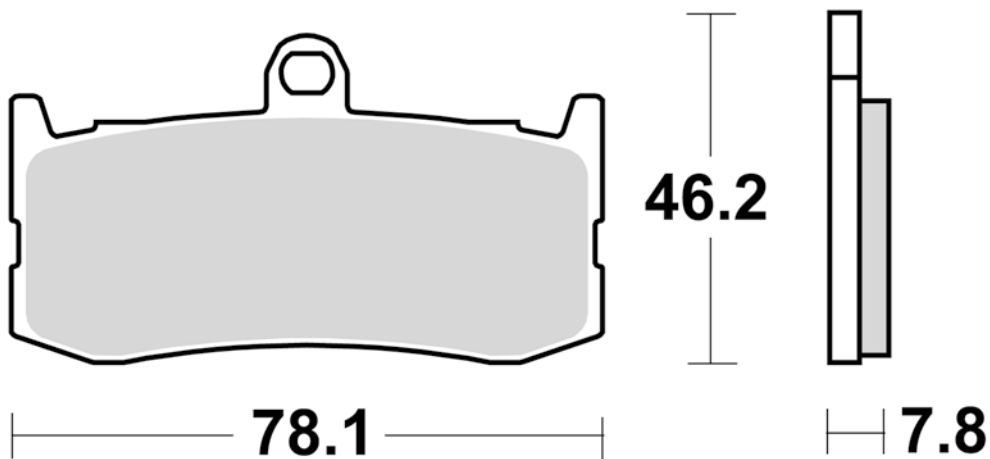

MODELLO MODEL	CC	ANNO YEAR	POSIZIONE POSITION
TRIUMPH			
DAYTONA	675	2009-2016	FL/FR

942

- CM56**
- Sinterizzata stradale post. uso sportivo
 - Rear sintered pad
- SM1**
- Semimetallica polivalente
 - Semi-metallic pad