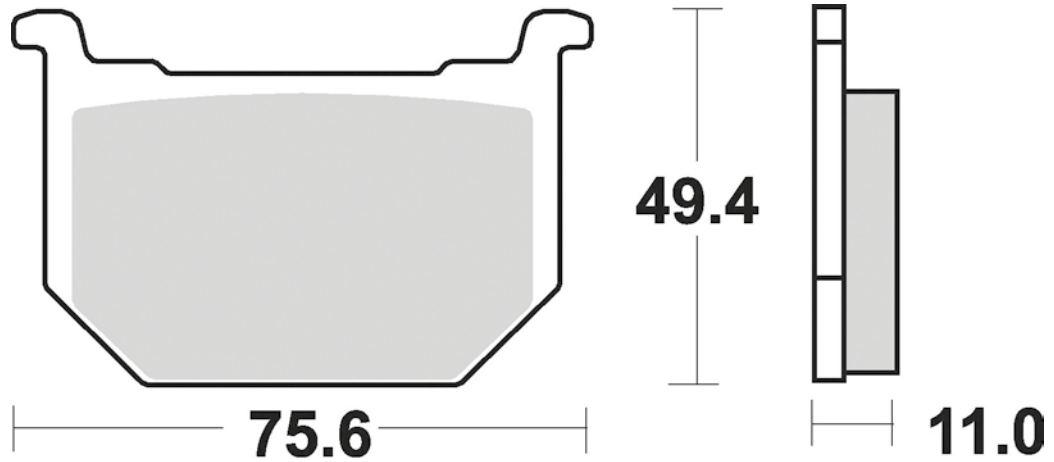

646

SM1

- Semimetallica polivalente
- Semi-metallic pad

MODELLO MODEL	CC	ANNO YEAR	POSIZIONE POSITION
SUZUKI			
GN	250	1991	FL
GSX	400	1981-1987	FL/FR
GS L	450	1982-1983	FL
GS T	450	1982-1983	FL
GS E	550	1980-1983	FL/FR
GS E	700	1985-1988	FL/FR
GS ES	700	1985-1988	FL/FR

MODELLO MODEL	CC	ANNO YEAR	POSIZIONE POSITION
GV MADURA	700	1984-1987	FL/FR
GS	750	1980-1983	FL/FR
GSX	750	1980-1986	FL/FR
GSX S KATANA	750	1982-1985	FL/FR
GS	850	1980-1985	FL/FR
GS	1000	1980-1981	FL/FR
GV MADURA	1200	1985	FR