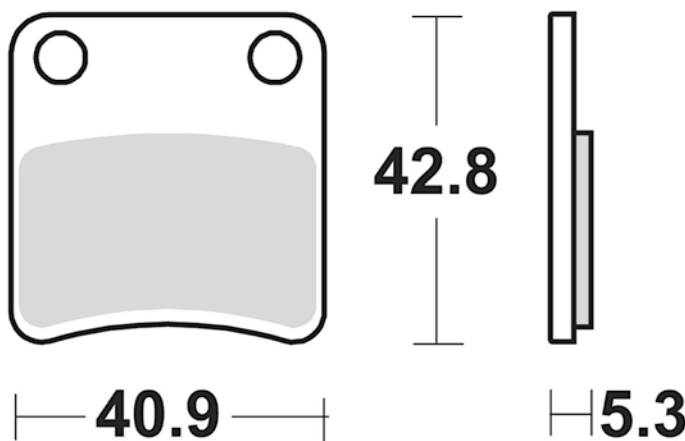

983

SM1

- Semimetallica polivalente
- Semi-metallic pad

MODELLO MODEL	CC	ANNO YEAR	POSIZIONE POSITION
APRILIA			
SRV	850	2012-2016	R
SRV ABS ATC	850	2012-2016	R
BMW			
C 600 SPORT	600	2012-2015	R
GILERA			
FUOCO	500	2007-2014	R
GP 800	800	2008-2012	R
HONDA			
SILVER WING	400	2006-2008	R
SILVER WING	600	2001-2007	R
SILVER WING ABS	600	2003-2007	R
DN-01	680	2008-2012	R
NC S DCT	750	2014-2018	R
NC X DCT	750	2014-2018	R

MODELLO MODEL	CC	ANNO YEAR	POSIZIONE POSITION
PIAGGIO			
MP3	125	2007-2008	R
MP3 IBRIDO	125	2009-2012	R
MP3 IE	125	2008-2011	R
MP3 YOURBAN	125	2011-2012	R
MP3	250	2006-2008	R
MP3 LT	250	2009	R
MP3 MIC	250	2008-2009	R
MP3 LT SPORT ABS	300	2014-2018	R
MP3 LT TOURING	300	2011-2012	R
MP3 TOURING	300	2011-2012	R
MP3 YOURBAN IE	300	2011-2018	R
MP3 LT Touring Business ABS	500	2014-2015	R
MP3 LT Touring Sport ABS	500	2014-2015	R