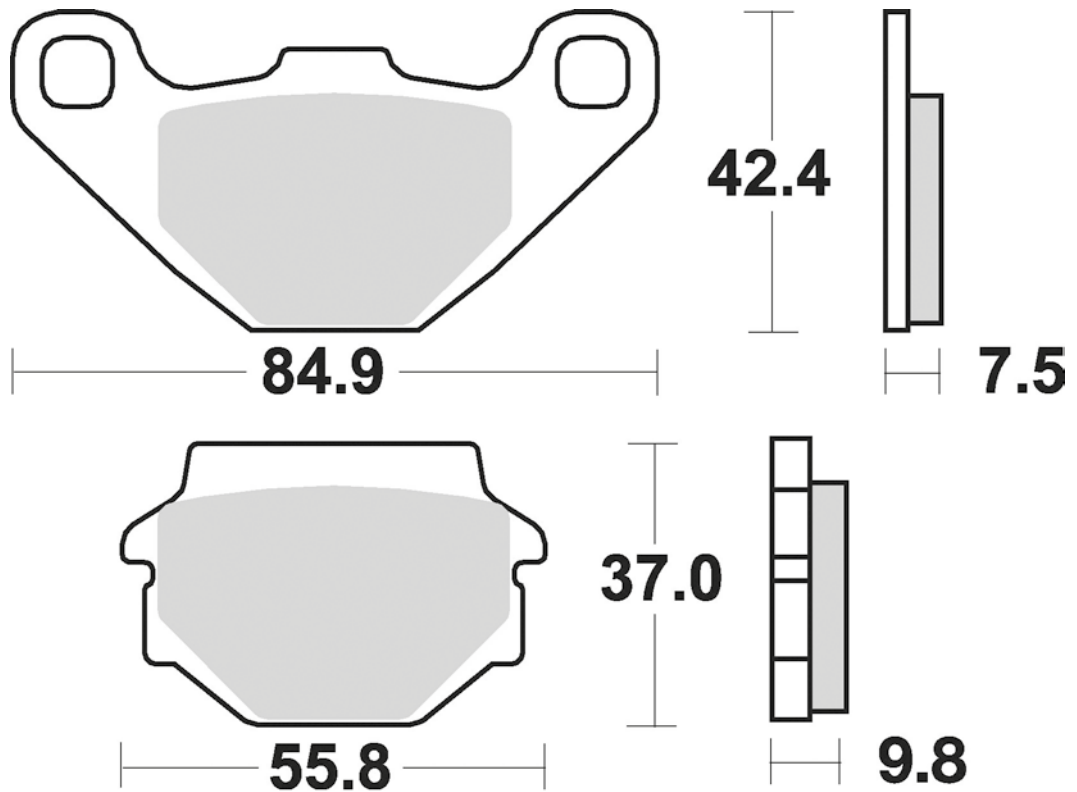

669

CM44

- Sinterizzata off-road
- Offroad sintered pad

SM1

- Semimetallica polivalente
- Semi-metallic pad

MODELLO MODEL	CC	ANNO YEAR	POSIZIONE POSITION
AEON			
AERO	50	2006	FL/FR
REGAL	50	2006	FL/FR
TORCH	50	2006	FL/FR
ELITE	125	2012-2013	R
MY	125	2012-2013	R
URBAN	125	2012-2013	R
PULSAR	150	2006	FL/FR
COBRA	220	2006-2011	R
OVERLAND	300	2006-2007	R
COBRA	350	2011-2012	R
URBAN i	350	2012-2013	R
COBRA	400	2010-2013	R
APRILIA			
SX	125	2008-2013	R
TUAREG WIND	600	1988-1990	FL/FR
MOTO 6.5	650	1995-2002	R
BETA			
4.0 MOTARD	350	2003-2005	R
CAGIVA			
CROSS	125	1988	R
N90	125	1990-1992	R
WMX	125	1989-1992	R
WMX	250	1989-1991	R
W12	350	1993	R
W16	600	1995-1997	R
FANTIC M.			
RIDER	50	1986-1987	FL
STRADA	50	1983-1986	FL/FR
HRD			
GS-MC-HK	80	1989-1992	R
GS-MC-HK	80	1989-1992	R
GS-MC-HK	125	1989-1992	R
GS-MC-HK	250	1989-1992	R
GS-HK	255	1991-1992	R
HUSABERG			
FE	350	1993	R
MC	350	1990-1992	R
FC	450	1993	R
FE	501	1993	R
MC	501	1990-1992	R
FC	600	1993	R
HUSQVARNA			
CR	125	1990-1994	R
WR	125	1990-1994	R
CR	250	1990-1994	R
WR	250	1990-1994	R

MODELLO MODEL	CC	ANNO YEAR	POSIZIONE POSITION
WR	260	1990-1994	R
TE	350	1989-1991	R
TE	510	1990-1991	R
TC 610	600	1991	R
TE 610	600	1991	R
WRK	600	1989-1990	R
KAWASAKI			
KH	100	1983-1986	FL
ELIMINATOR	125	1998-1999	R
ELIMINATOR	125	2000-2007	R
KMX	125	1986-2003	R
KX	125	1983-1986	FL
KX	125	1986-1988	R
KDX	200	1986-2006	FL
KMX	200	1988-1989	R
KLE	250	1983-1985	FL
KLR	250	1984-1991	R
KLR	250	1984-1991	FL
KR	250	1985	FL/FR
KSF MOJAVE	250	1987-2004	FL/FR
KX	250	1984-1986	FL
KX	250	1987-1988	R
KX F	250	1987-1988	FL
KXT	250	1987-1988	FL/FR
ZZR	250	1990-1992	R
KLF BAJOU	300	1989-2001	FL/FR
KLR	350	1985-1986	FL
FX R	400	1986-1987	FL
ZR	400	1983-1984	FL
ZX	400	1984-1985	FL
EX R NINJA	500	1994-2008	R
GPZ S	500	1989-1992	FL/FR
GPZ S	500	1993-2006	R
KLE	500	1991-2007	R
KX	500	1983-1986	FL
KX	500	1986-1988	R
KZR	500	1983-1985	FL
KZ F	550	1983-1984	FL
ZR	550	1983-1985	FL/FR
KLR	600	1985-1992	FL
KLR	650	1987-2007	R
Z 1000	1000	1981-1983	R
Z 1000	1000	1981-1983	FL/FR
KRAMIT			
ER- MC	125	1989-1993	R
ER- MC	250	1990-1992	R