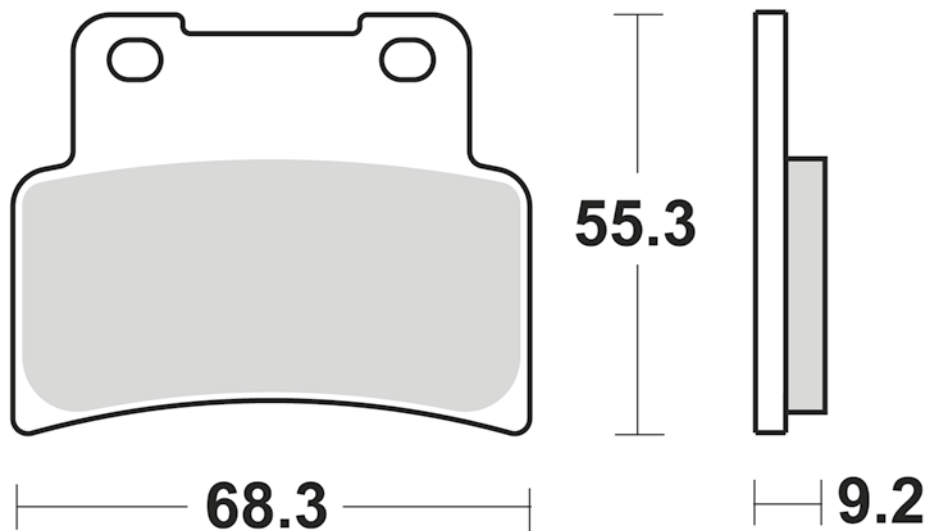

SM1

- Semimetallica polivalente
- Semi-metallic pad

MODELLO MODEL	CC	ANNO YEAR	POSIZIONE POSITION
APRILIA			
RS	125	2006-2011	FR
DORSODURO	750	2008-2017	FL/FR
SHIVER GT	750	2009	FL/FR
SL SHIVER	750	2007-2017	FL/FR
MANA	850	2007-2011	FL/FR
MANA GT ABS	850	2009-2016	FL/FR
DORSODURO ABS	900	2017-2020	FL/FR
SHIVER ABS	900	2017-2020	FL/FR

MODELLO MODEL	CC	ANNO YEAR	POSIZIONE POSITION
KYMCO			
XCITING	400	2012-2016	FL/FR
XCITING ABS	400	2014-2017	FL/FR
SYM			
MAXSYM	400	2011	FL/FR
YAMAHA			
MT ABS	125	2015-2020	FL
YZF R	125	2014-2019	FL