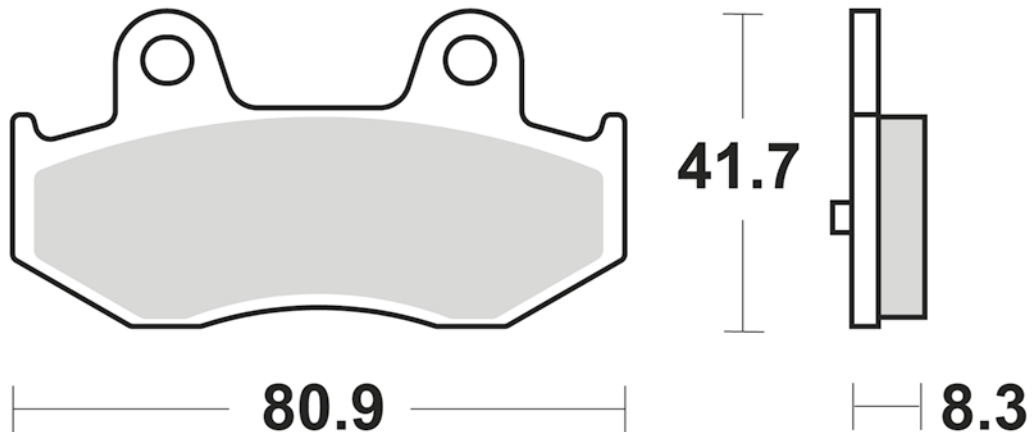

MODELLO MODEL	CC	ANNO YEAR	POSIZIONE POSITION
CRE F 250 X	250	2008-2011	R
CRE R ENDURO	250	2002-2007	R
CRE R SUPERMOTARD	250	2002-2003	R
CRE X	250	2004-2009	R
CRF F	250	2004-2009	R
CRF MOTARD	250	2004-2006	R
CRF R	250	2008-2013	R
CRF R SUPERMOTARD	250	2004-2008	R
CRF X SUPERMOTARD	250	2004-2008	R
CRM X SUPERMOTO	250	2007	R
CRE F 290 C	290	2007	R
CRE F 300 X	300	2008-2009	R
CRE F	450	2002	R
CRE F 450 R ENDURO	450	2004-2008	R
CRE F 450 X	450	2004-2009	R
CRE F SUPERMOTO	450	2002-2003	R
CRE R ENDURO	450	2002-2007	R
CRF MOTARD	450	2004-2006	R
CRF R	450	2004-2014	R
CRF SUPERMOTARD	450	2002-2003	R
CRF X SUPERMOTARD	450	2004-2009	R
CRM F450R SUPERMOTO	450	2007-2009	R
CRM F450X SUPERMOTO	450	2007-2009	R
CRE F 490 X	490	2007	R
CRM F490X SUPERMOTO	490	2007	R
CRE F 500 X	500	2008-2009	R
CRM F 500 X	500	2011	R
TM			
SMX Junior 2T	85	2018-2020	R
SMX Junior 2T	85	2018-2020	FL

887

SM1

- Semimetallica polivalente
- Semi-metallic pad

MODELLO MODEL	CC	ANNO YEAR	POSIZIONE POSITION
SUZUKI			
BURGMAN	250	2004-2006	R
BURGMAN	400	2001-2006	R