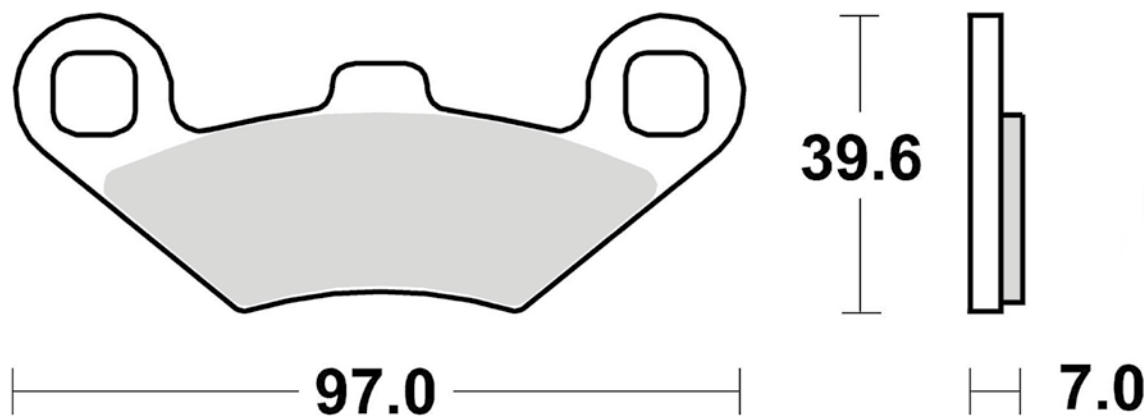

986

SM1
• Semimetallica polivalente
• Semi-metallic pad

MODELLO MODEL	CC	ANNO YEAR	POSIZIONE POSITION
PEUGEOT			
METROPOLIS	400	2015-2016	R
METROPOLIS	400	2015-2016	FL/FR