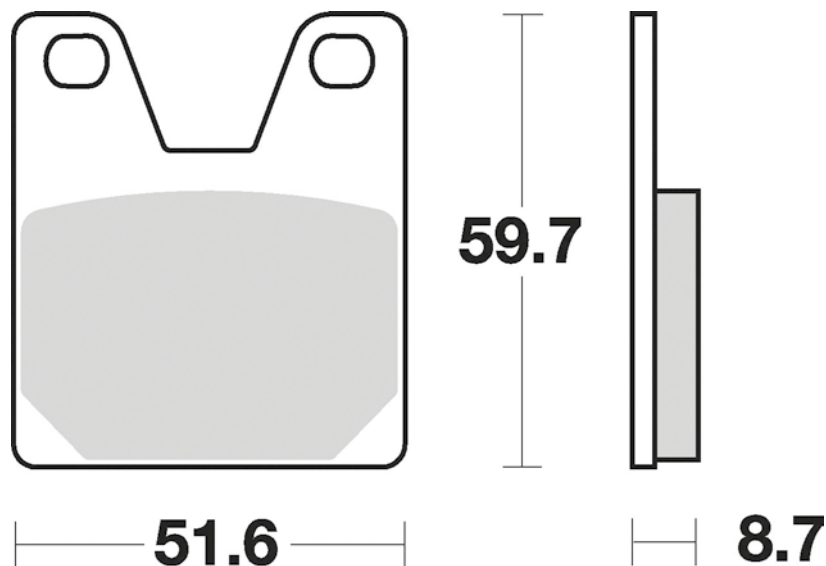

MODELLO MODEL	CC	ANNO YEAR	POSIZIONE POSITION
YAMAHA			
YZF R7	750	1999-2001	R
YZF R1	1000	1998-2001	R