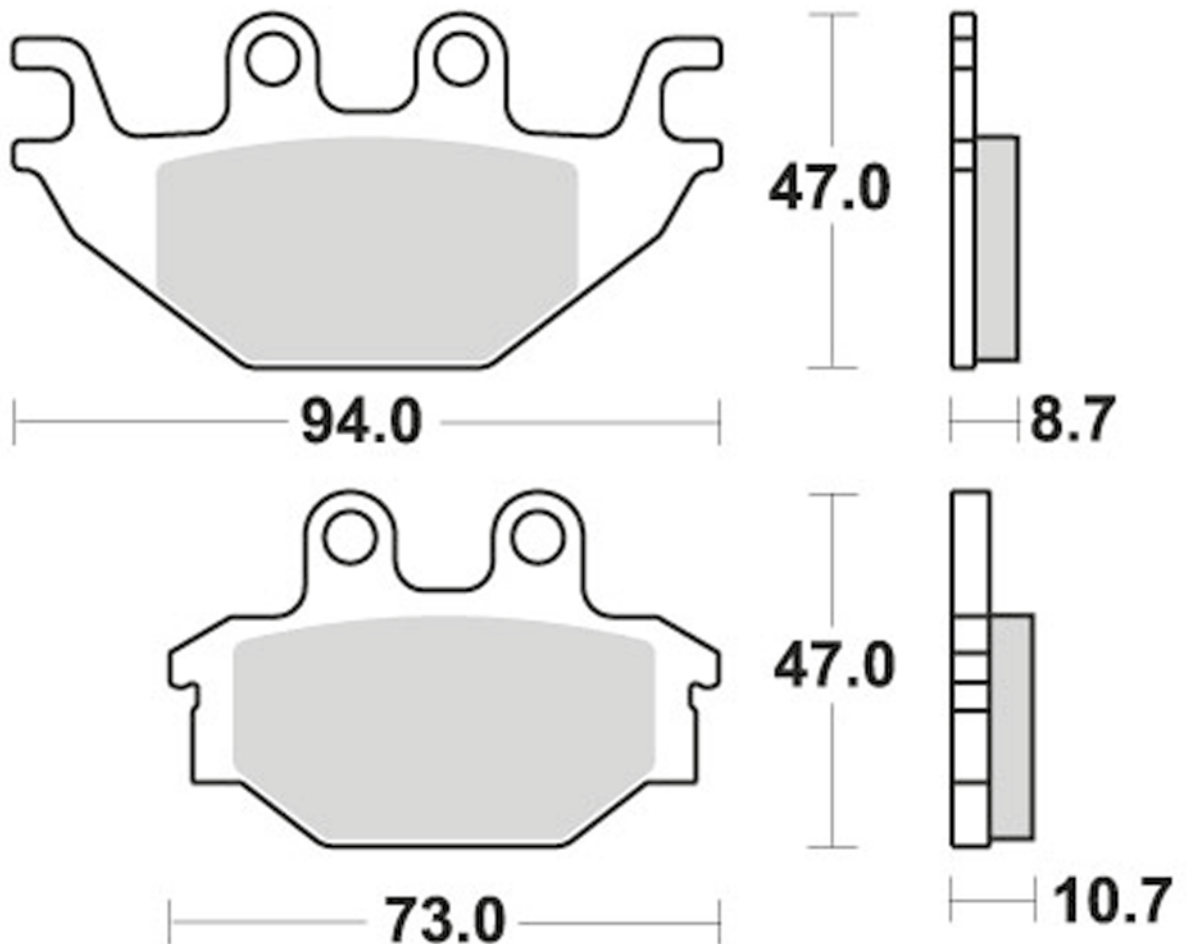

923

SM1

- Semimetallica polivalente
- Semi-metallic pad

MODELLO MODEL	CC	ANNO YEAR	POSIZIONE POSITION
ADLY			
ATV Sport	300	2007	FL/FR
CROSS X OVER	300	2007	FL/FR
CROSS X ROAD	300	2007	FL/FR
S	320	2007	FL/FR
U	320	2007	FL/FR

MODELLO MODEL	CC	ANNO YEAR	POSIZIONE POSITION
CAN-AM			
DS	250	2008	R
DS	250	2008	FL/FR
CPI			
XS ATV	250	2007	FL/FR