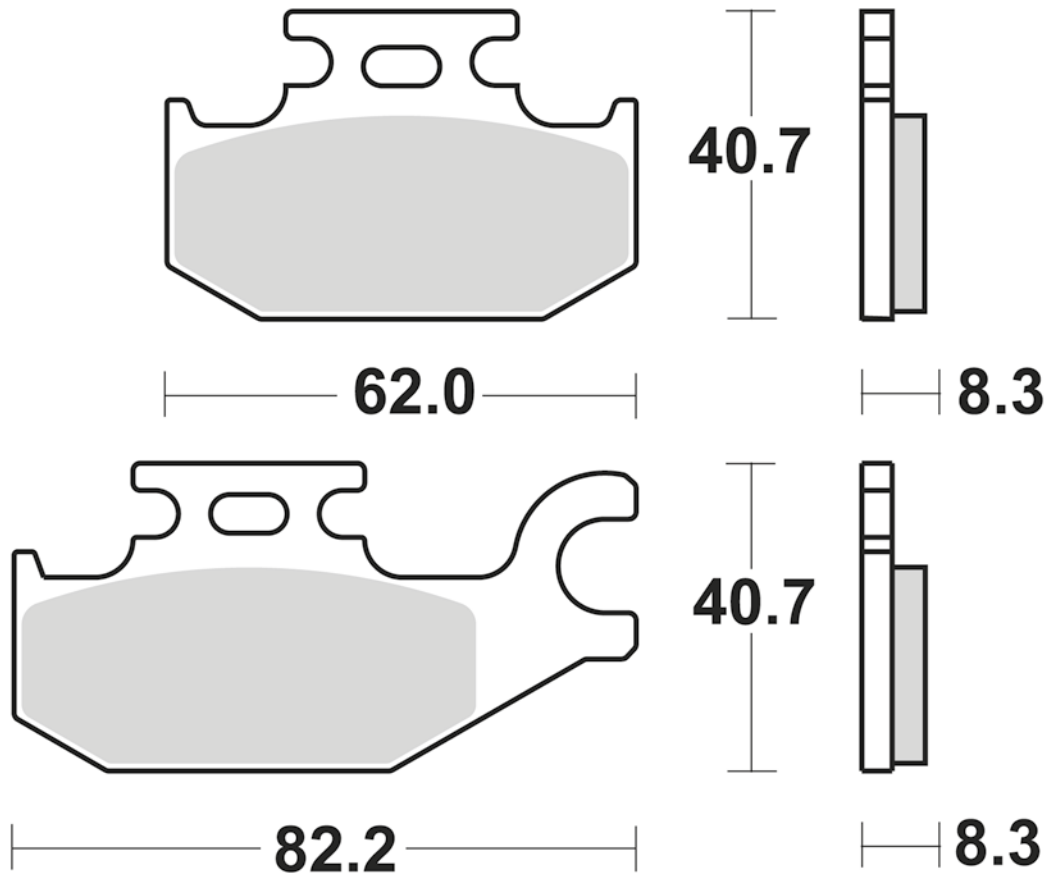

935

CM44

- Sinterizzata off-road
- Offroad sintered pad

MODELLO MODEL	CC	ANNO YEAR	POSIZIONE POSITION
SUZUKI			
LTA F	400	2008	FL
LTA X	450	2007-2009	FL
LT A KING QUAD	700	2005-2007	FL
LTA X	750	2007-2008	FL