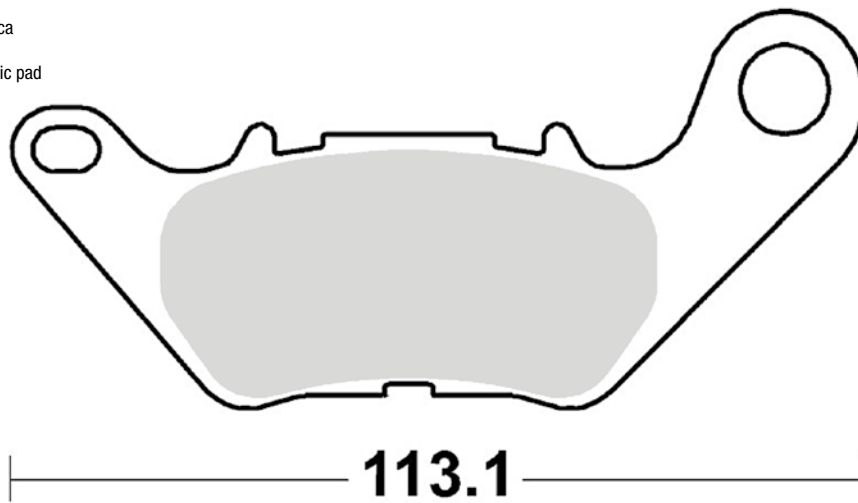

FL > pastiglia anteriore sinistra / front left pad
FR > pastiglia anteriore destra / front right pad
R > pastiglia posteriore / rear pad

Le immagini hanno il solo scopo di presentare i prodotti.
The images used are aimed at presenting the products only.

979

SM1

- Semimetallica polivalente
- Semi-metallic pad

MODELLO MODEL	CC	ANNO YEAR	POSIZIONE POSITION
YAMAHA			
X-MAX YP R ABS	125	2018-2021	R
X-MAX YP R TECH MAX	125	2018-2021	R
X-MAX IRON MAX ABS	300	2019-2021	R
X-MAX TECH MAX	300	2019-2021	R
X-MAX YP ABS	300	2017-2021	R