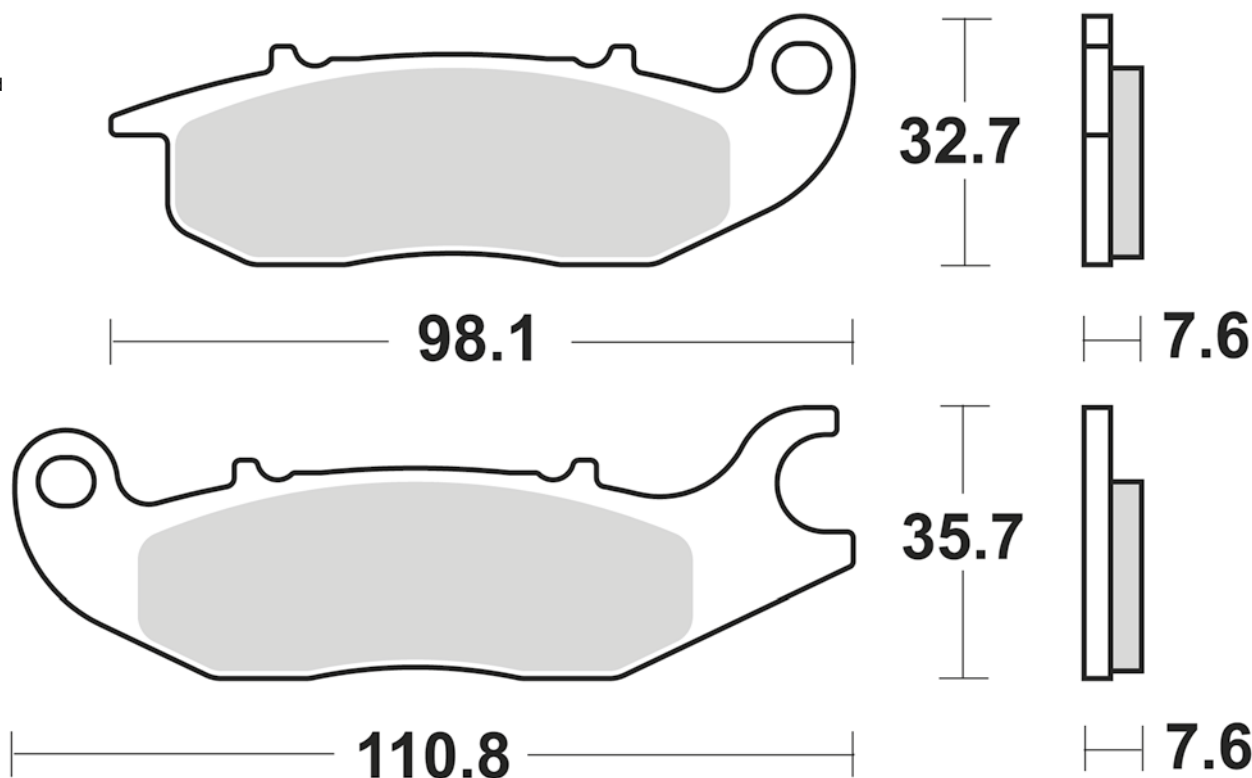

FL > pastiglia anteriore sinistra / front left pad
FR > pastiglia anteriore destra / front right pad
R > pastiglia posteriore / rear pad

Le immagini hanno il solo scopo di presentare i prodotti.
The images used are aimed at presenting the products only.

902

SM1
• Semimetallica polivalente
• Semi-metallic pad

MODELLO MODEL	CC	ANNO YEAR	POSIZIONE POSITION
RIEJU			
NKD	50	2008-2010	FL
HONDA			
CBF (Rear Drum Model)	125	2009-2012	FR
CBR R	125	2003-2017	FR

MODELLO MODEL	CC	ANNO YEAR	POSIZIONE POSITION
INNOVA ANF (Rear Drum Model)	125	2003-2012	FR
MSX (GROM)	125	2013-2019	FR