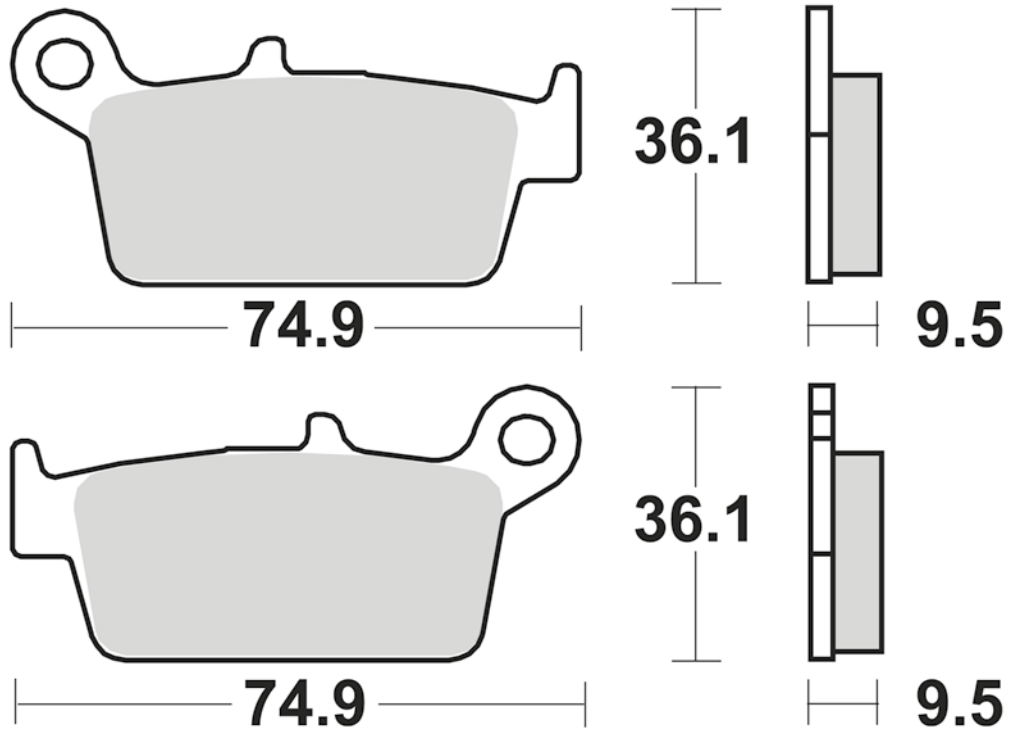

701

CM44

- Sinterizzata off-road
- Offroad sintered pad

CM46

- Sinterizzata off-road uso racing
- Offroad sintered pad racing use

SM1

- Semimetallica polivalente
- Semi-metallic pad

MODELLO MODEL	CC	ANNO YEAR	POSIZIONE POSITION
FANTIC M.			
CABALLERO REGOLARITA COMPETIZIONE	125	2007-2009	R
GAS GAS			
EC ROLLER	50	2001	R
EC	125	2000-2009	R
MC	125	2000-2009	R
EC	200	2000-2008	R
HOBBY	200	2007	R
EC	250	2000-2009	R
MC	250	2000-2009	R
EC	300	2000-2009	R
MC	300	2000-2009	R
EC	400	2002	R
EC	400	2006-2007	R
FSE	400	2002	R
MC	400	2002	R
MC	400	2006-2007	R
PAMPERA	400	2006-2007	R
EC	450	2003-2007	R
FSE	450	2003-2006	R
FSR	450	2007	R
MC	450	2003	R
MC	450	2007	R
HONDA			
DREAM	50	1997	R
NSR	50	1987-1992	R
CR R	80	1992-2002	R
NSR R	80	1987-1992	R
CR R	85	2003-2007	R
CR E	125	1987-2001	R
CR R	125	1987-2001	R
SL	230	1997-2001	R
CR E	250	1987-2001	R
CR R	250	1987-2001	R
CRM R	250	1991-1993	R
XL S	250	1988-1991	R
XR R	250	1990-2004	R
XR R	400	1995-2007	R
XR SUPERMOTARD	400	2000-2007	R
XR R	440	2006-2007	R
CR E	500	1987-2001	R
CR R	500	1987-2001	R
XR R	600	1991-2000	R
NT HAWK GT	650	1988-1990	R
NTV BROS	650	1988-1990	R
XR L	650	1993-2017	R
XR R	650	2000-2008	R
XR SUPERMOTARD	650	2000-2008	R

MODELLO MODEL	CC	ANNO YEAR	POSIZIONE POSITION
HONDA-HM			
CRE	80	1998-2002	R
CR	85	2003-2007	R
CR E SUPERMOTARD	125	2000-2001	R
CR E SUPERMOTARD	125	2000-2001	R
CRE	125	1995-2001	R
CR E SUPERMOTARD	250	2000-2001	R
CR E SUPERMOTARD	250	2000-2001	R
CRE	250	1997-2001	R
CRE	260	1995-1998	R
KAWASAKI			
KX	125	1995-2008	R
KLR	250	1995-2007	R
KLX S	250	2009-2016	R
KX	250	1995-2008	R
KLX R	300	1997-2007	R
KLX R	400	2003-2007	R
KX	500	1996-2004	R
KYMCO			
COBRA CROSS	50	2000-2006	FL
COBRA RACER	50	2000-2006	FL
EASY	50	2001	FL
K 12	50	1995-1999	FL
KB	50	1994-2000	FL
LOOPING	50	1998	FL
SCOUT	50	1996-2006	FL
TOP BOY	50	1998-2006	FL
TOP BOY OFFROAD	50	1999	FL
ZX SUPER FEVER (Rear Drum Model)	50	1996-2006	FL
KB	100	1999-2000	FL
TOP BOY	100	1997	FL
KB FREEWAY	150	1995	FL
SUPER 9	250	2000	FL
SHERCO			
2.5i 4T ENDURO	250	2006-2011	R
4.5i 4T ENDURO	450	2007-2011	R
5.1i 4T ENDURO	510	2006-2011	R
SUZUKI			
DR SM	125	2008-2012	R
RM	125	1996-2009	R
SV SM	125	2005-2006	R
RM	250	1996-2012	R
DRZ E	400	2000-2008	R
DRZ S	400	2000-2009	R
DRZ SM	400	2005-2009	R
SYM			
SR SUNRISE	100	1997	FL