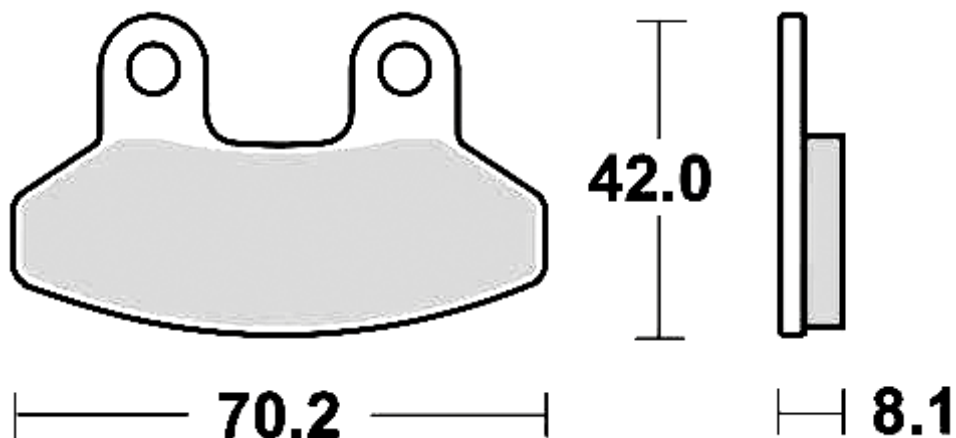

Le immagini hanno il solo scopo di presentare i prodotti.
 The images used are aimed at presenting the products only.

963

SM1

- Semimetallica polivalente
- Semi-metallic pad

MODELLO MODEL	CC	ANNO YEAR	POSIZIONE POSITION
SYM			
JOYRIDE EVO	125	2009-2016	FL
JOYRIDE EVO	200	2009-2016	FL