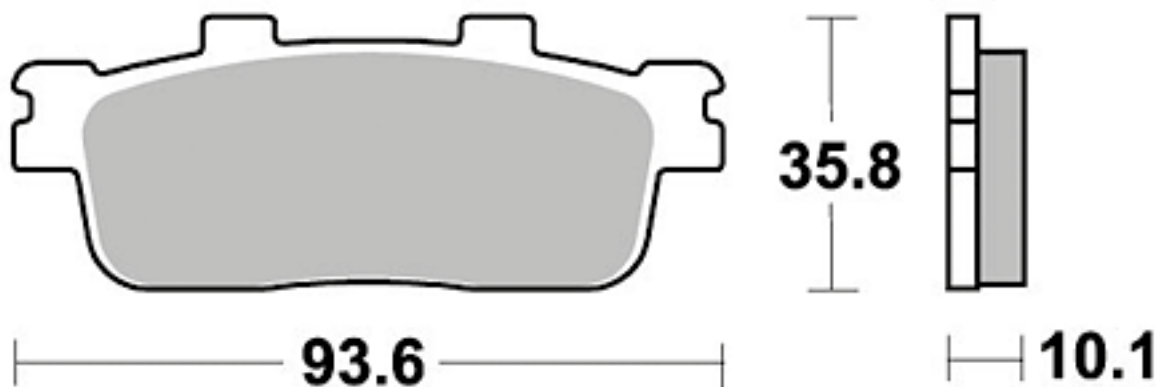

948

SM1

- Semimetallica polivalente
- Semi-metallic pad

MODELLO MODEL	CC	ANNO YEAR	POSIZIONE POSITION
KYMCO			
G DINK	125	2012-2017	R
PEOPLE GTI	125	2010-2016	R
PEOPLE S	300	2008-2010	R
PEUGEOT			
LXR	200	2010-2014	R
SYM			
GTS JOYMAX	125	2006-2009	R
GTS JOYMAX	125	2006-2009	FL
HD EVO i	125	2007-2011	R
HD2	125	2010-2016	R
JOYMAX ABS	125	2015-2016	R
JOYMAX SPORT ABS	125	2015-2016	R
JOYRIDE	125	2007-2009	R
JOYRIDE EVO	125	2009-2016	R
SB NI	125	2011	FL
VOYAGER	125	2006-2009	R
VOYAGER	125	2006-2009	FL