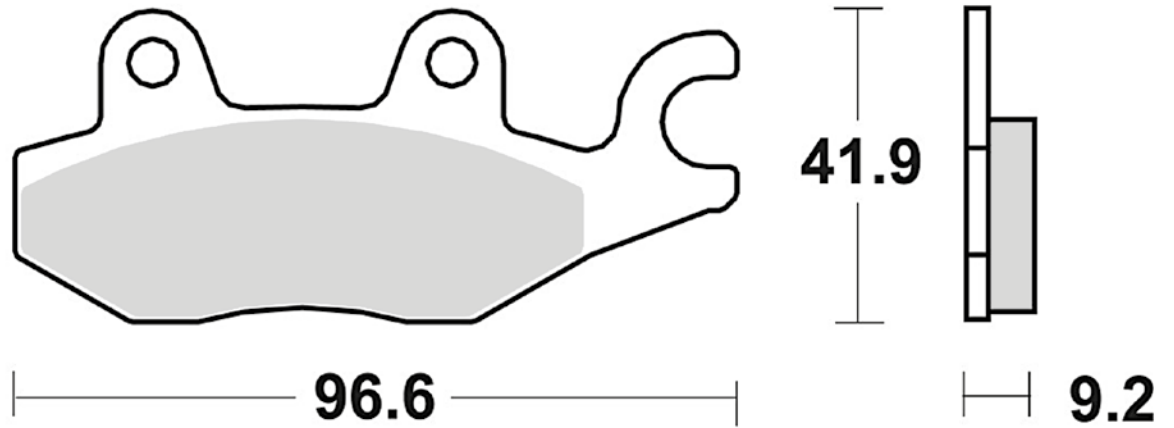

981

SM1

- Semimetallica polivalente
- Semi-metallic pad

MODELLO MODEL	CC	ANNO YEAR	POSIZIONE POSITION
KYMCO			
YAGER	150	2001-2005	FR
YAGER	150	2001-2005	R
ZING (Rear Drum Model)	150	1997-2013	FR
BET&WIN	250	2000-2006	FR
BET&WIN	250	2000-2006	R
YUP	250	2003-2006	FR
YUP	250	2003-2006	R