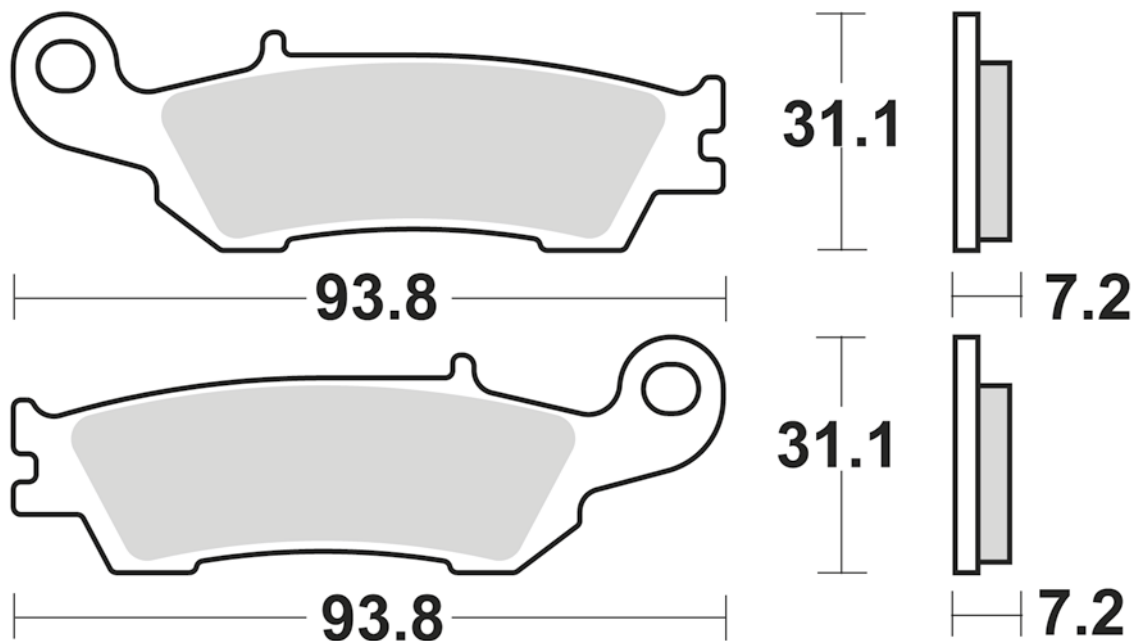

FL > pastiglia anteriore sinistra / front left pad
FR > pastiglia anteriore destra / front right pad
R > pastiglia posteriore / rear pad

Le immagini hanno il solo scopo di presentare i prodotti.
The images used are aimed at presenting the products only.

929

1. **CM44**
2. Sinterizzata off-road
   - Offroad sintered pad
3. **CM46**
4. Sinterizzata off-road uso racing
   - Offroad sintered pad racing use

MODELLO MODEL	CC	ANNO YEAR	POSIZIONE POSITION
YAMAHA			
YZ	125	2008-2021	FL
YZ	250	2008-2021	FL
YZ F	250	2007-2021	FL

MODELLO MODEL	CC	ANNO YEAR	POSIZIONE POSITION
YZ FX	250	2016-2018	FL
YZ X	250	2016-2018	FL
WR F	450	2016-2020	FL
YZ F	450	2008-2019	FL