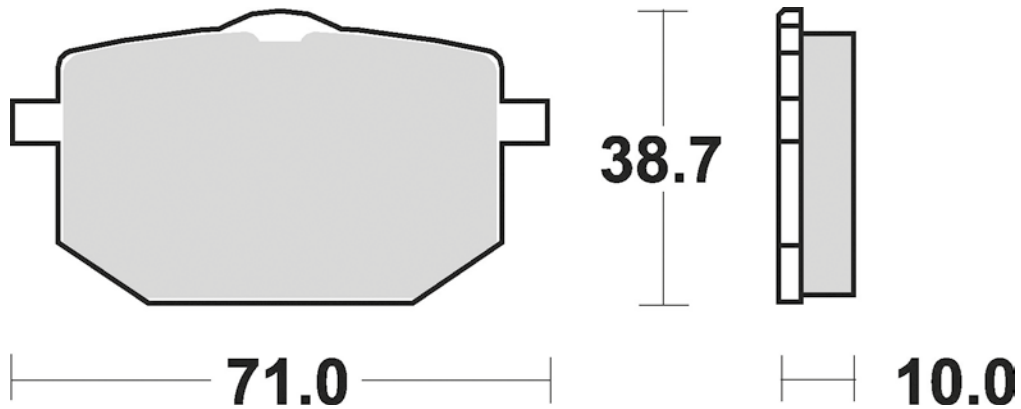

683

SM1

- Semimetallica polivalente
- Semi-metallic pad

MODELLO MODEL	CC	ANNO YEAR	POSIZIONE POSITION
YAMAHA			
TT	600	1989	FL
XT	600	1987-1990	FL

MODELLO MODEL	CC	ANNO YEAR	POSIZIONE POSITION
XT 4 VALVES	600	1986-1989	FL
XT Z TENERE	600	1986-1991	FL