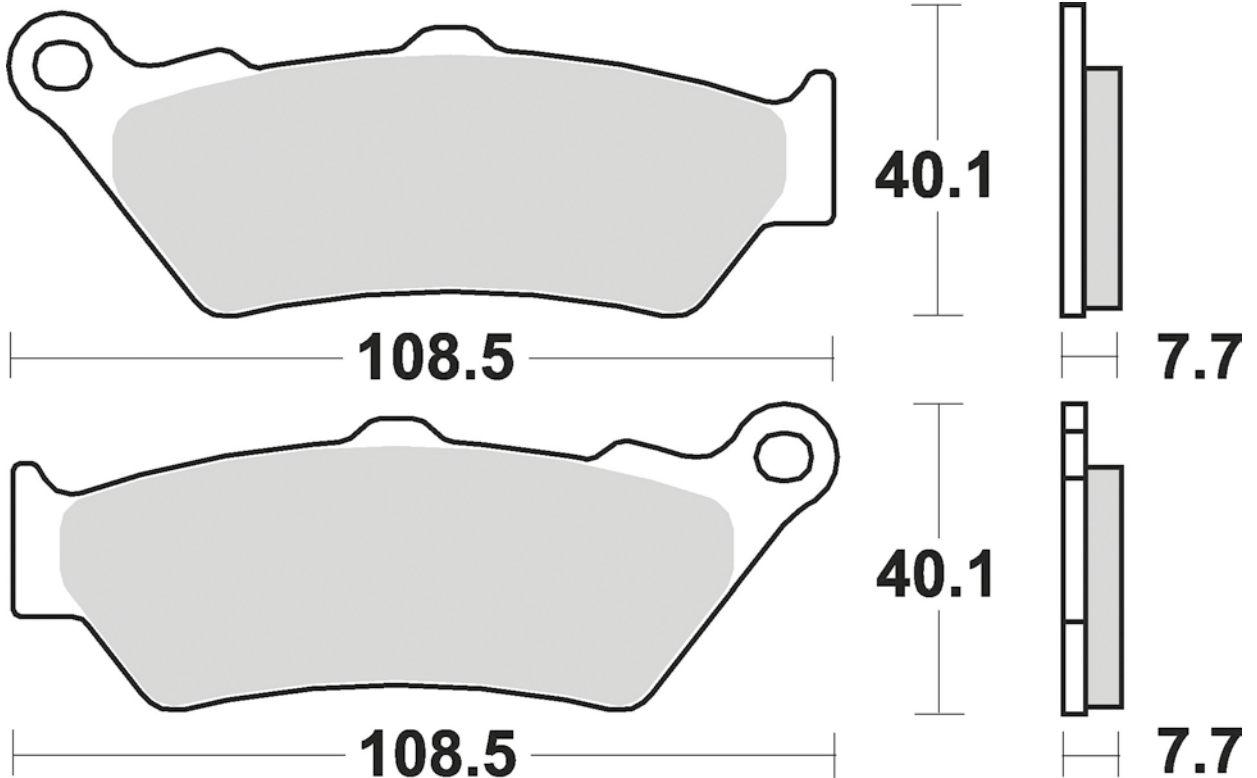

780

CM55

- Sinterizzata stradale ant. uso sportivo
- Front sintered pad

SM1

- Semimetallica polivalente
- Semi-metallic pad

MODELLO MODEL	CC	ANNO YEAR	POSIZIONE POSITION
APRILIA			
MOTO 6.5	650	1995-2002	FL
PEGASO	650	1997-2000	FL
PEGASO I.E.	650	2001-2004	FL
PEGASO TRAIL	650	2005-2008	FL
ETV Capo Nord	1000	2001-2007	FL/FR
ETV CAPO NORD ABS	1000	2001-2007	FL/FR
BENELLI			
LEONCINO TRAIL	500	2018-2021	FL/FR
BMW			
C1 scooter	125	2000	FL
C1 scooter	200	2002	FL
F 650	650	1994-2001	FL
F 650 CS	650	2002-2007	FL
F 650 GS	650	2001-2007	FL
F 650 GS ABS	650	2001-2007	FL
F 650 GS DAKAR	650	1999-2007	FL
F 650 ST	650	1997-2001	FL
G 650 GS	650	2009-2016	FL
G 650 GS SERTA0	650	2012-2014	FL
G 650 X CHALLENGE	650	2007-2009	FL
G 650 X COUNTRY	650	2007-2009	FL
F 650 GS	800	2008-2012	FR
F 650 GS ABS	800	2008-2011	FR
F 700 GS ABS	800	2013-2018	FL/FR
F 800 GS ABS	800	2009-2018	FL/FR
F 800 GS ADVENTURE ABS	800	2013-2018	FL/FR
F 750 GS ABS	850	2019-2021	FL/FR
F 850 GS ABS	850	2019-2021	FL/FR
F 850 GS ADVENTURE ABS	850	2019-2021	FL/FR
HP2	1200	2006-2009	FL
R 1200 GS	1200	2013-2014	R
R 1200 GS - ABS	1200	2013-2018	R
R 1200 GS ADVENTURE	1200	2014	R
R 1200 GS ADVENTURE ABS	1200	2015-2017	R
R 1200 GS RALLYE	1200	2017-2018	R
R 1200 R	1200	2015-2018	R
R 1200 RS	1200	2015-2020	R
R 1200 RT	1200	2014-2018	R
R 1250 GS	1250	2019-2021	R
R 1250 GS ADVENTURE	1250	2019-2021	R
R 1250 R	1250	2019	R
R 1250 RS	1250	2019-2021	R
R 1250 RT	1250	2019-2021	R
R 1250 RT SPORT	1250	2019	R
K 1600 B	1600	2017-2021	R
K 1600 GRAND AMERICA	1600	2018-2021	R
K 1600 GT	1600	2021	R

MODELLO MODEL	CC	ANNO YEAR	POSIZIONE POSITION
K 1600 GT	1600	2011-2020	R
K 1600 GTL	1600	2021	R
K 1600 GTL	1600	2011-2020	R
K 1600 GTL EXCLUSIVE	1600	2014-2017	R
CAGIVA			
ELEFANT	750	1994-1995	FL
DUCATI			
SCRAMBLER SIXTY 2	400	2016-2017	FL
GT	1000	2006-2010	FL/FR
GT TOURING	1000	2009	FL/FR
PAUL SMART LE	1000	2006-2007	FL/FR
SPORT	1000	2006-2008	FL/FR
SPORT S	1000	2007-2009	FL/FR
DIAVEL ABS	1200	2011-2017	R
DIAVEL AMG	1200	2013	R
DIAVEL CARBON ABS	1200	2011-2017	R
DIAVEL STRADA	1200	2014	R
DIAVEL 1260	1262	2019-2020	R
DIAVEL 1260 S	1262	2019-2020	R
XDIAVEL ABS	1262	2016-2018	R
XDIAVEL S ABS	1262	2016-2018	R
HARLEY D.			
STREET	750	2016-2017	FL
HONDA			
CB	500	1997-2003	FR
FX VIGOR	650	1999-2003	FL
NTV DEAUVILLE	650	1998-2001	FL/FR
NX DOMINATOR	650	1997-2004	FL
NX DOMINATOR 34 HP	650	1997-2002	FL
SLR	650	1996-1999	FL
HUSQVARNA			
TR 650 STRADA	650	2013-2014	FL
TR 650 TERRA	650	2013-2014	FL
INDIAN			
SCOUT	1200	2017-2018	FL
SCOUT BOBBER	1200	2017-2018	FL
KTM			
LC4 ADVENTURE	640	2004-2007	FL/FR
ENDURO	690	2008-2010	FL
ENDURO R	690	2008-2019	FL
LC8 ADVENTURE	950	2002-2006	FL/FR
LC8 ADVENTURE S	950	2004-2006	FL/FR
SUPER ENDURO R	950	2006-2008	FL
LC8 ADVENTURE ABS	990	2006-2012	FL/FR
LC8 ADVENTURE R	990	2010-2012	FL/FR
LC8 ADVENTURE S	990	2006-2008	FL/FR
MORINI			
GRANPASSO	1200	2008-2009	FL/FR