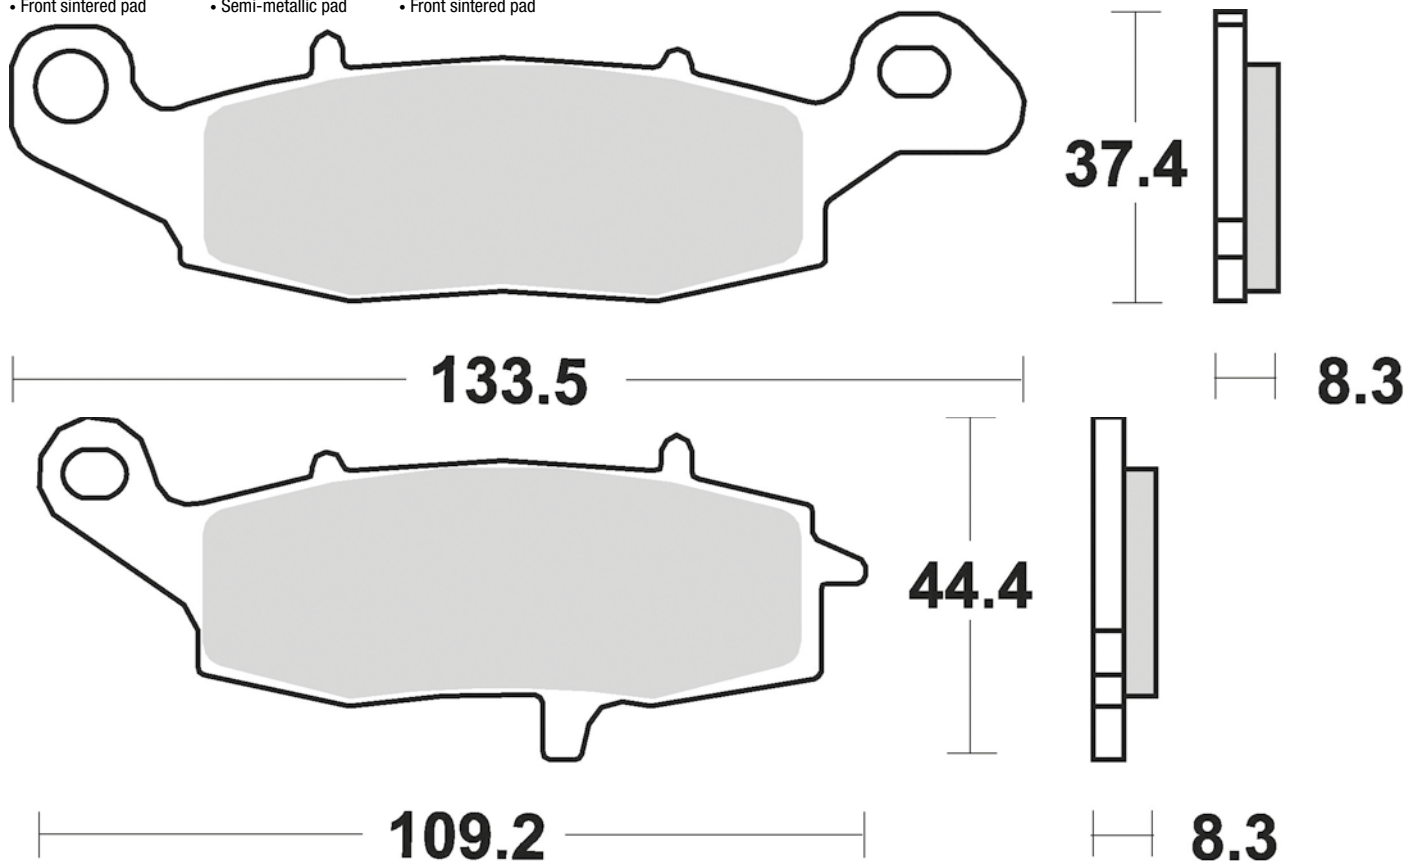

FL > pastiglia anteriore sinistra / front left pad
FR > pastiglia anteriore destra / front right pad
R > pastiglia posteriore / rear pad

Le immagini hanno il solo scopo di presentare i prodotti.
The images used are aimed at presenting the products only.

PASTIGLIE / PADS

MODELLO MODEL	CC	ANNO YEAR	POSIZIONE POSITION
MOTO GUZZI			
BELLAGIO	940	2007-2013	FL/FR
QUOTA IE	1000	1995-1997	FL/FR
CALIFORNIA EV SPECIAL	1100	1997-2003	R
CALIFORNIA JACKAL	1100	2001-2006	R
QUOTA ES	1100	1999-2001	FL/FR
ROYAL ENFI			
BULLET	500	2009-2016	FL
ROYAL ENFI			
BULLET TRIALS	500	2009-2016	FL
CLASSIC	500	2016	FR
CLASSIC	500	2009-2015	FL
CONTINENTAL GT	535	2014-2017	FL
CONTINENTAL GT	650	2020	FL
INTERCEPTOR	650	2020	FL

MODELLO MODEL	CC	ANNO YEAR	POSIZIONE POSITION
TRIUMPH			
SCRAMBLER XC	1200	2019-2021	R
SCRAMBLER XE	1200	2019-2021	R
THUNDERBIRD	1600	2009-2014	R
THUNDERBIRD COMMANDER	1700	2014-2016	R
THUNDERBIRD LT	1700	2014	R
THUNDERBIRD STORM	1700	2011-2016	R
ROCKET III CLASSIC	2300	2004-2015	R
ROCKET III ROADSTER ABS	2300	2014	RL/RR
ROCKET III ROADSTER ABS	2300	2010-2013	R
ROCKET III ROADSTER ABS	2300	2015-2017	R
YAMAHA			
DT X	125	2005-2006	FL
DT X SM	125	2005	FL
XT R	660	2004-2016	FL

782

CM55	SM1	P50
• Sinterizzata stradale ant. uso sportivo	• Semimetallica polivalente	• Sinterizzata stradale ant. uso sportivo
• Front sintered pad	• Semi-metallic pad	• Front sintered pad

MODELLO MODEL	CC	ANNO YEAR	POSIZIONE POSITION
KAWASAKI			
VN ELIMINATOR	250	1999	FL
ER5	500	2001-2006	FL
ER6F	650	2006-2015	FL
ER6F ABS	650	2006-2016	FL
ER6N	650	2006-2015	FL
ER6N ABS	650	2006-2016	FL
KLR	650	1995-2007	FL
VERSYS	650	2007-2014	FL
VERSYS ABS	650	2007-2014	FL
Z 750	750	2004-2006	FL
Z 750 S	750	2005-2006	FL
ZR7	750	1999-2003	FL
ZR7S	750	2001-2003	FL
VN	800	1999-2006	FL
VN CLASSIC	900	2006-2016	FL
VN CUSTOM	900	2007-2016	FL

MODELLO MODEL	CC	ANNO YEAR	POSIZIONE POSITION
KLV	1000	2004-2007	FL
GPZ	1100	1995-1998	FL
ZEPHYR	1100	1996-1998	FL
VN CLASSIC	1500	1996-2007	FR
VN CLASSIC TOURER	1500	1998	FL
VN DRIFTER	1500	1999-2002	FR
VN VULCAN NOMAD	1500	1998-2001	FL
VN CLASSIC	1600	2003-2007	FL
VN CLASSIC TOURER	1600	2005-2006	FL
VN CLASSIC	1700	2009	FL
VN CLASSIC ABS	1700	2010-2014	FL
VN CLASSIC TOURER	1700	2009	FL
VN CLASSIC TOURER ABS	1700	2010-2014	FL
SUZUKI			
GSF BANDIT	400	1994-1996	FL/FR
GSF BANDIT	600	2000-2004	FL
GSF BANDIT S	600	2000-2004	FL
GSX F	600	1998-2006	FL