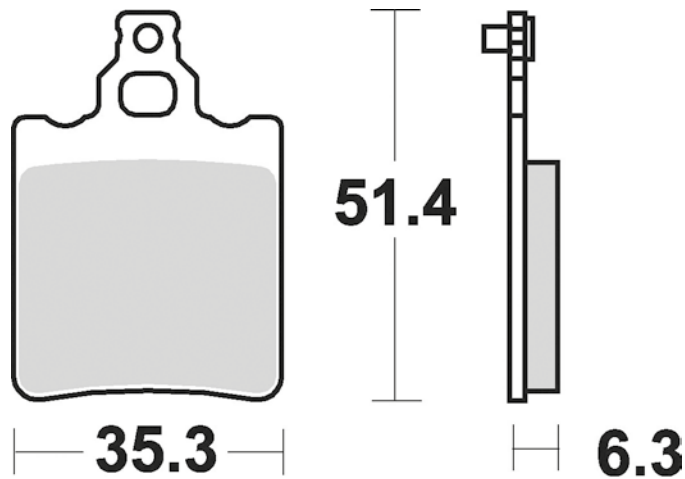

648

SM1

- Semimetallica polivalente
- Semi-metallic pad

MODELLO MODEL	CC	ANNO YEAR	POSIZIONE POSITION
AGRATI G.			
STRADA GTA	125	1983-1985	FL
TIGER XLE	125	1986-1988	R
APRILIA			
AF1	50	1986-1989	R
AF1 FUTURA - AE	50	1990	R
AF1 REPLICA	50	1989-1990	R
EUROPA	50	1990-1995	R
MX	50	2003	R
RS Extrema	50	1996-1998	R
RS REPLICA	50	1999-2006	R
RX	50	1989-2004	R
RX RACING	50	2004-2006	R
TUAREG RALLY	50	1991-1994	R
TUONO	50	2003-2007	R

MODELLO MODEL	CC	ANNO YEAR	POSIZIONE POSITION
AF1	125	1985-1986	FR
AF1	125	1985-1986	R
TUAREG WIND	125	1988-1989	R
CLIMBER	250	1989-1992	R
CLIMBER 280 R	276	1993-1994	R
TX 312	276	1987-1988	R
BENELLI			
BXK	125	1988-1994	R
BETA			
KR ADVENTURE	50	1987-1989	FL
KR ADVENTURE	50	1987-1989	R
MX	50	1990-1994	FL
MX	50	1990-1994	R
RK-6	50	1994-1997	R
RR (Grimeca cal.)	50	1994-1997	R
4.0 Alp	350	2003-2005	R