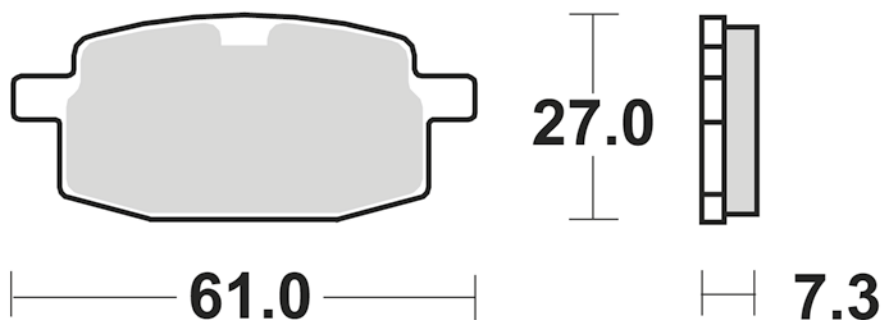

744

SM1

- Semimetallica polivalente
- Semi-metallic pad

MODELLO MODEL	CC	ANNO YEAR	POSIZIONE POSITION
AGRATI G.			
BIG-WHEELS	50	1991-1994	FL
BIP-RACING	50	1994	FL
GRINTA	50	1995	FL
PONY SR	50	1992-1995	FL
QUEENIE	50	1995	FL
BIG WHEELS	50	1991-1994	FL
GRINTA	50	1995-2000	FL
PONY SR	50	1993-2000	FL
ITALJET			
BAZOOKA 2	50	1992-1997	FL
PISTA 2	50	1992	FL
YANKEE	50	1994	FL