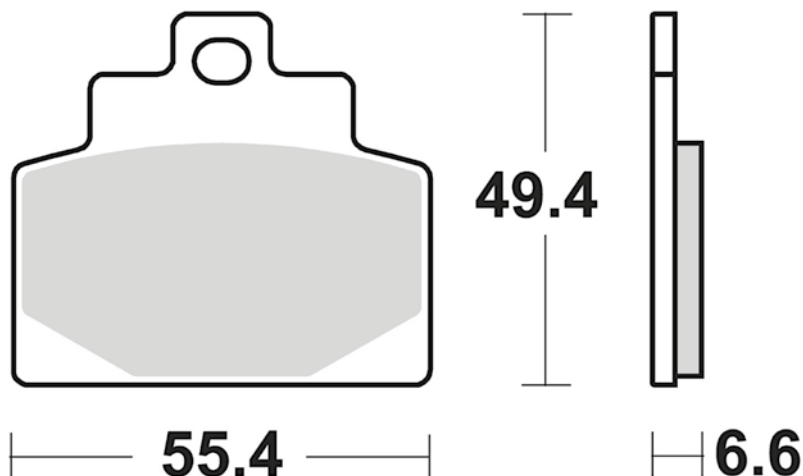

FL > pastiglia anteriore sinistra / front left pad
FR > pastiglia anteriore destra / front right pad
R > pastiglia posteriore / rear pad

Le immagini hanno il solo scopo di presentare i prodotti.
The images used are aimed at presenting the products only.

982

SM1

- Semimetallica polivalente
- Semi-metallic pad

MODELLO MODEL	CC	ANNO YEAR	POSIZIONE POSITION
PIAGGIO			
MP3 LT SPORT ABS	300	2014-2018	FL/FR
MP3 LT Touring Business ABS	500	2014-2015	FL/FR
MP3 LT Touring Sport ABS	500	2014-2015	FL/FR