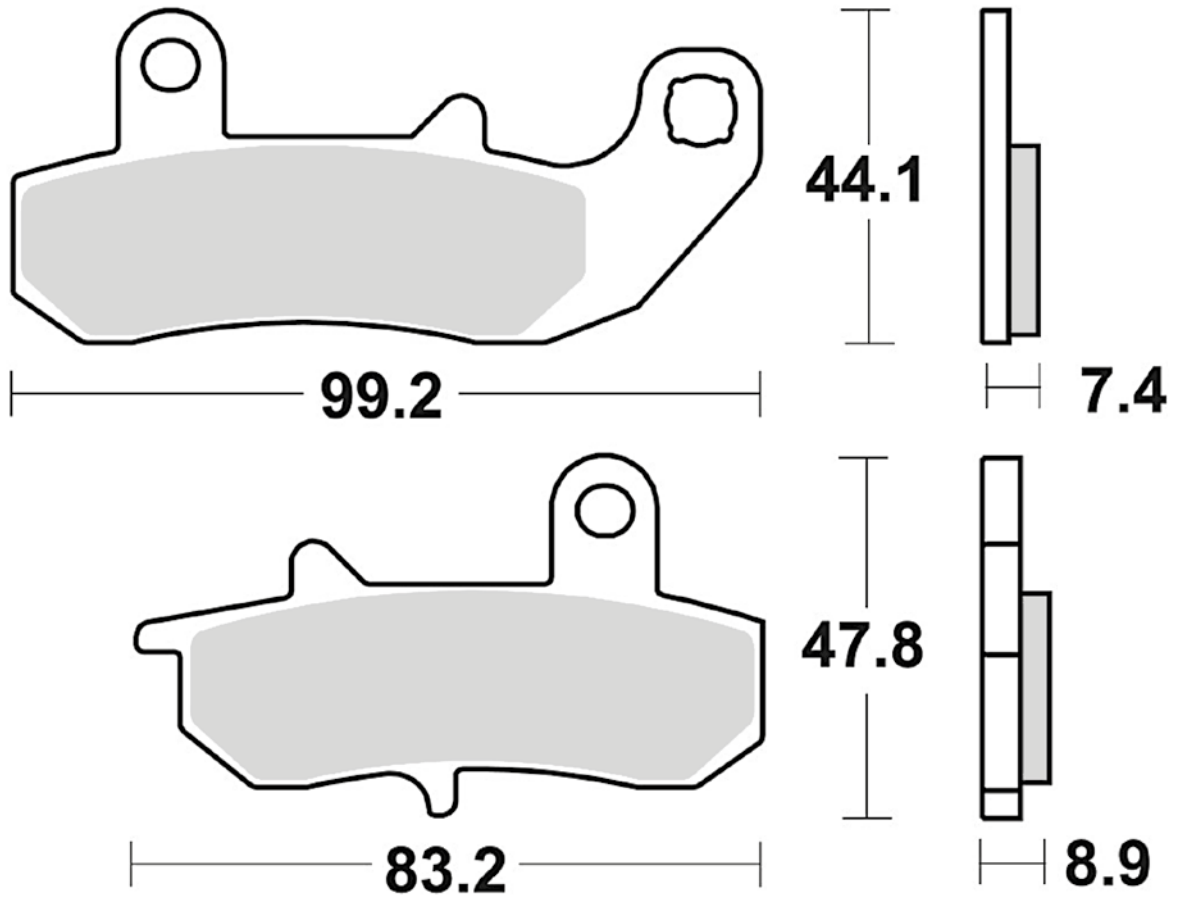

728

1. **SM1**
2. Semimetallica polivalente
   - Semi-metallic pad

MODELLO MODEL	CC	ANNO YEAR	POSIZIONE POSITION
SUZUKI			
RG F GAMMA	125	1992-1994	R
DR DJEBEL	600	1989	R
DR	650	1991-1995	R
DR DJEBEL	650	1990-1995	R
DR R	650	1990-1993	R
DR RE	650	1994-1995	R

MODELLO MODEL	CC	ANNO YEAR	POSIZIONE POSITION
DR RS	650	1990-1991	R
DR RSE	650	1991-1993	R
DR BIG	750	1988-1989	R
DR BIG S	800	1989-1990	R
YAMAHA			
DTZ TENERE	125	1989-1994	R