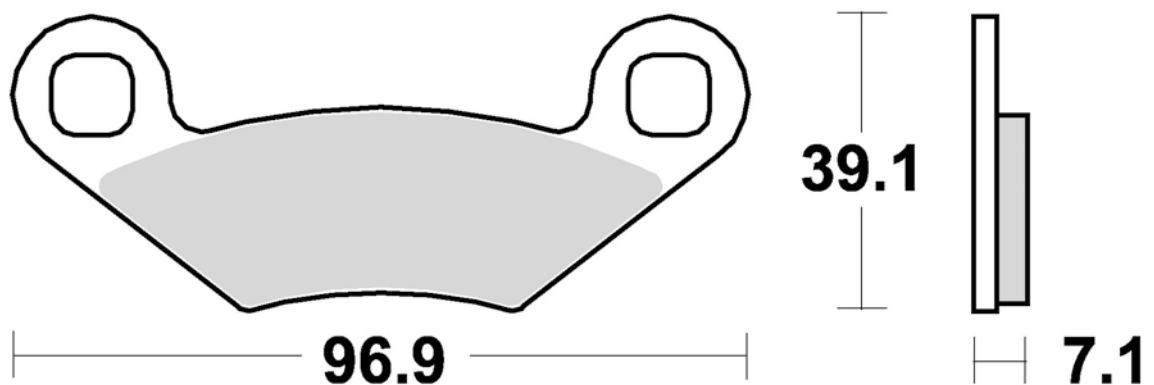

857

CM44

- Sinterizzata off-road
- Offroad sintered pad

MODELLO MODEL	CC	ANNO YEAR	POSIZIONE POSITION
POLARIS			
PHOENIX	200	2005	FL/FR
250 L 2x4	250	1990-1993	FL/FR
250 L 4x4	250	1990-1993	FL/FR
BIG BOSS 4x6	250	1989-1992	FL/FR
BIG BOSS 6x6	250	1991-1993	FL/FR
TRAIL BLAZER	250	1990-2006	FL/FR
TRAIL BOSS	250	1991-1999	FL/FR
TRAIL BOSS 2x4	250	1988-1992	FL/FR
TRAIL BOSS 4x4	250	1988-1992	FL/FR
XPLOER 4x4	250	2000	FL/FR
300 2x4	300	1994-1995	FL/FR
300 4x4	300	1994-1995	FL/FR
BIG BOSS 6x6	300	1994	FL/FR
HAWKEYE 2x4	300	2007-2009	R
HAWKEYE 2x4	300	2007-2009	FL/FR
HAWKEYE 4x4	300	2007	R

MODELLO MODEL	CC	ANNO YEAR	POSIZIONE POSITION
HAWKEYE 4x4	300	2007	FL/FR
SPORTSMAN	300	2008-2010	R
SPORTSMAN	300	2008-2010	FL/FR
XPLOER 4x4	300	1996-2000	FL/FR
XPRESS 2x4	300	1996-2000	FL/FR
XPRESS L	300	1996-1997	FL/FR
MAGNUM 2x4	325	2000	FL/FR
MAGNUM 2x4 HDS	325	2002	FL/FR
MAGNUM 2x4 MOSE	325	2001	FL/FR
MAGNUM 4x4	325	2000	FL/FR
MAGNUM 4x4 HDS	325	2002	FL/FR
MAGNUM 4x4 MOSE	325	2001	FL/FR
TRAIL BOSS	325	2000-2002	FL/FR
XPEDITION	325	2000-2002	FL/FR
ATP 4x4	330	2004-2005	R
ATP 4x4	330	2004-2005	FL/FR
MAGNUM 2x4	330	2003-2006	FL/FR