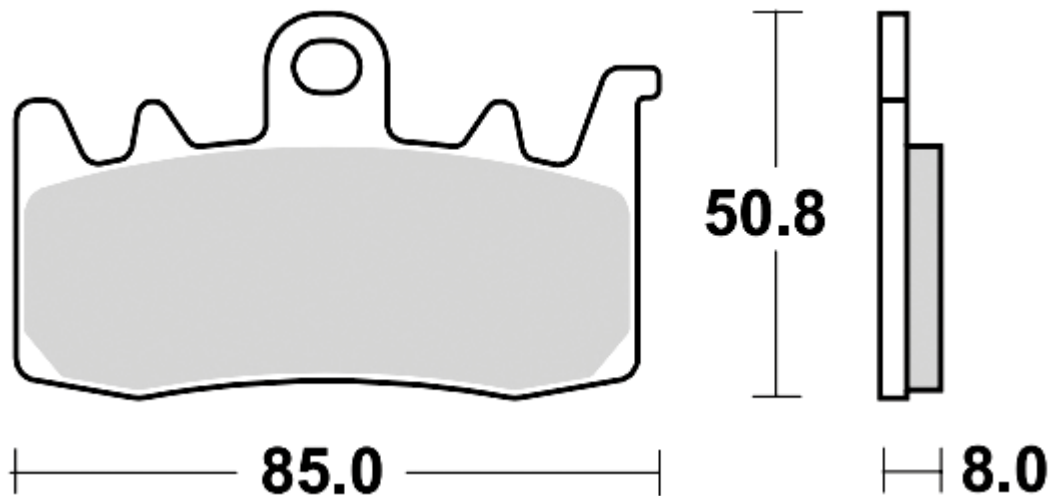

P50

- Sinterizzata stradale ant. uso sportivo
- Front sintered pad

MODELLO MODEL	CC	ANNO YEAR	POSIZIONE POSITION
APRILIA			
RS	660	2020-2021	FL/FR
TUONO	660	2021	FL/FR
TUONO V4 R APRC ABS	1000	2014	FL/FR
TUONO V4 FACTORY	1100	2015-2020	FL/FR
TUONO V4 RR	1100	2015-2016	FL/FR
CAPONORD	1200	2013-2017	FL/FR
CAPONORD RALLY ABS	1200	2015-2017	FL/FR
CAPONORD TRAVEL PACK ABS	1200	2016-2017	FL/FR

BMW

F 800 R	800	2015-2020	FL/FR
F 900 R	900	2020-2021	FL/FR
F 900 XR	900	2020-2021	FL/FR
S 1000 XR	1000	2015-2019	FL/FR
R 1200 GS	1200	2013-2014	FL/FR
R 1200 GS - ABS	1200	2013-2018	FL/FR
R 1200 GS ADVENTURE	1200	2014	FL/FR
R 1200 GS ADVENTURE ABS	1200	2015-2017	FL/FR
R 1200 GS RALLYE	1200	2017-2018	FL/FR
R 1200 R	1200	2015-2017	FL/FR
R 1200 RS	1200	2015-2020	FL/FR

MODELLO MODEL	CC	ANNO YEAR	POSIZIONE POSITION
R 1200 RT	1200	2014-2018	FL/FR
R NINE T	1200	2014-2021	FL/FR
R 1250 R	1250	2019	FL/FR
R 1250 RS	1250	2019-2021	FL/FR

DUCATI

MONSTER	797	2017-2020	FL/FR
SCRAMBLER CAFE RACER	800	2015-2020	FL
SCRAMBLER CLASSIC ABS	800	2015-2017	FL
SCRAMBLER DESERT SLED	800	2017-2020	FL
SCRAMBLER FLAT TRACK	800	2016	FL
SCRAMBLER FULL THROTTLE	800	2015-2020	FL
SCRAMBLER ICON	800	2015-2020	FL
SCRAMBLER ICON DARK	800	2020	FL
SCRAMBLER SIXTY 2	800	2015-2020	FL
SCRAMBLER TANGERINE ICON	800	2020	FL
SCRAMBLER URBAN ENDURO	800	2015-2016	FL
MONSTER 797 ABS	803	2017	FL/FR
HYPERMOTARD ABS	821	2013-2015	FL/FR
HYPERMOTARD SP ABS	821	2013-2015	FL/FR
HYPERSTRADA ABS	821	2013-2015	FL/FR
MONSTER ABS	821	2015-2020	FL/FR