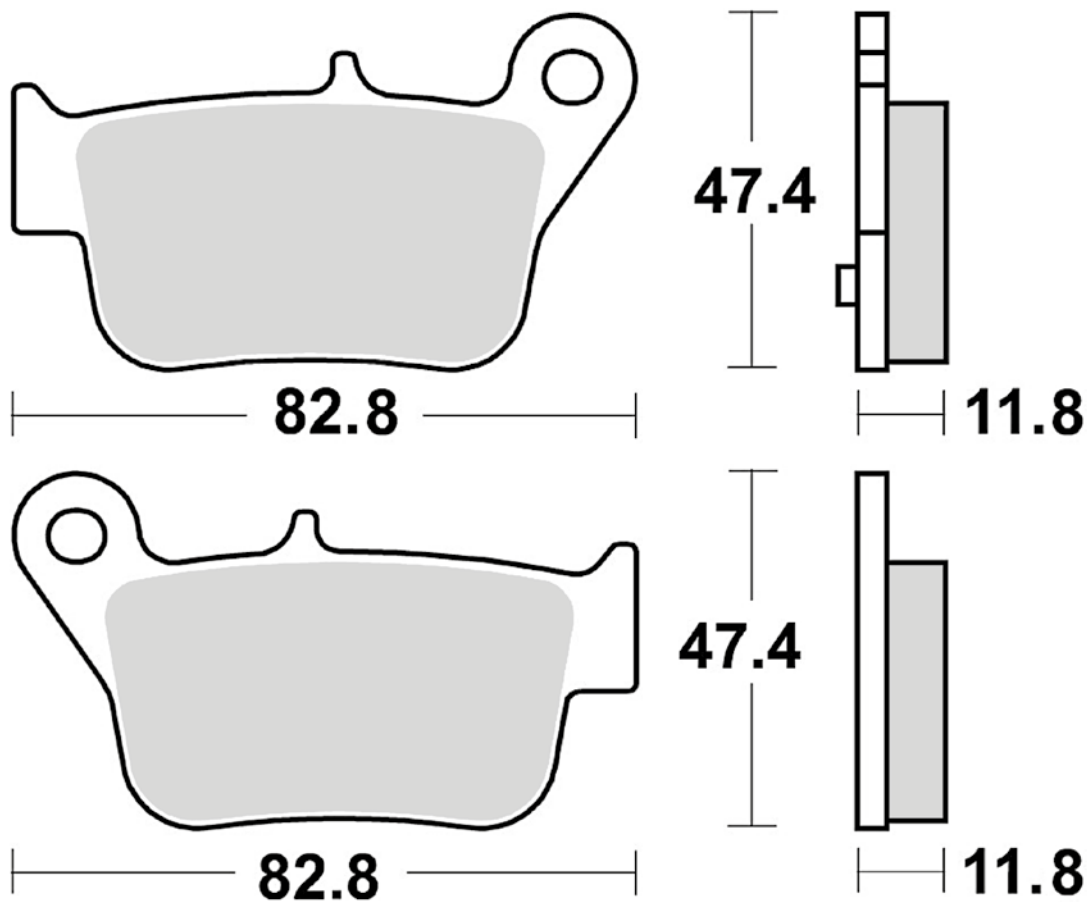

FL > pastiglia anteriore sinistra / front left pad
FR > pastiglia anteriore destra / front right pad
R > pastiglia posteriore / rear pad

Le immagini hanno il solo scopo di presentare i prodotti.
The images used are aimed at presenting the products only.

985

SM1
• Semimetallica polivalente
• Semi-metallic pad

MODELLO MODEL	CC	ANNO YEAR	POSIZIONE POSITION
SYM			
MAXSYM	400	2011-2015	R
MAXSYM ABS	400	2012-2017	R
MAXSYM i	600	2014-2018	R
MAXSYM i SPORT	600	2018	R