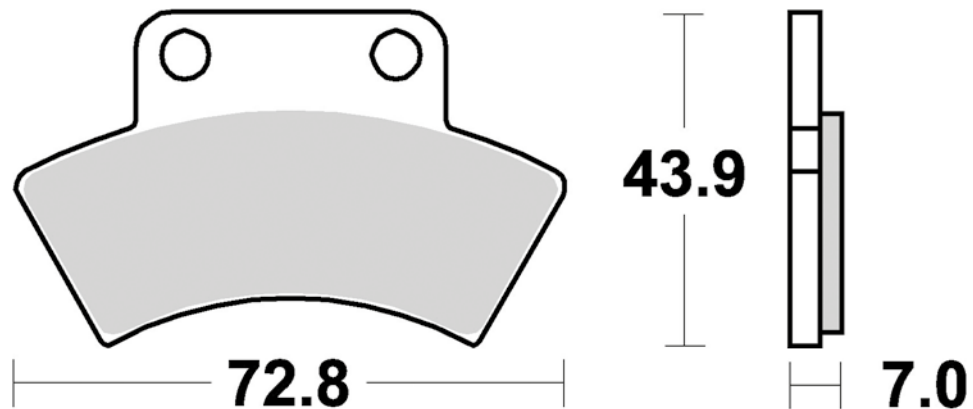

856

CM44

- Sinterizzata off-road
- Offroad sintered pad

MODELLO MODEL	CC	ANNO YEAR	POSIZIONE POSITION
POLARIS			
250 L 2x4	250	1990-1993	R
250 L 4x4	250	1990-1993	R
BIG BOSS 4x6	250	1989-1992	R
BIG BOSS 6x6	250	1991-1993	R
TRAIL BLAZER	250	1990-1998	R
TRAIL BOSS	250	1991-1999	R
TRAIL BOSS 2x4	250	1988-1992	R
TRAIL BOSS 4x4	250	1988-1992	R
300 2x4	300	1994-1995	R
300 4x4	300	1994-1995	R
BIG BOSS 6x6	300	1994	R
XPLOER 4x4	300	1996-2000	R
XPRESS 2x4	300	1996-2000	R
XPRESS L	300	1996-1997	R
350 L 2x4	350	1990-1994	R
350 L 4x4	350	1994	R

MODELLO MODEL	CC	ANNO YEAR	POSIZIONE POSITION
BIG BOSS L	350	1993	R
SPORTSMAN 4x4	350	1993	R
TRAIL BOSS L 2x4	350	1991-1993	R
TRAIL BOSS L 4x4	350	1991	R
400 L 2x4	400	1994-1995	R
400 L 4x4	400	1994-1995	R
SCRAMBLER L 4x4	400	1995-1997	R
SPORT L	400	1994-1999	R
SPORTSMAN L 4x4	400	1994-1997	R
XPLOER L 4x4	400	1995-1998	R
XPRESS L	400	1996-1997	R
MAGNUM 2x4	425	1995-1998	R
MAGNUM 4x4	425	1995-1998	R
SCRAMBLER 4x4	500	1997	R
SPORTSMAN 4x4	500	1998-2000	R
SPORTSMAN 6x6	500	1996-1999	R
XPLOER 4x4	500	1997	R