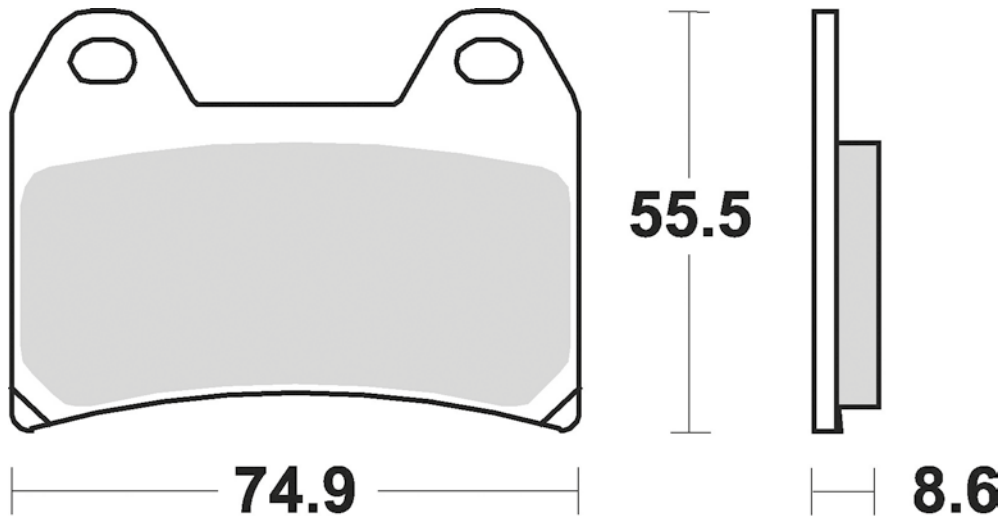

PASTIGLIE / PADS

MODELLO MODEL	CC	ANNO YEAR	POSIZIONE POSITION
DL V-STROM	650	2004-2012	FL
DL V-STROM ABS	650	2007-2021	FL
DL V-STROM XT ABS	650	2015-2019	FL
GLADIUS	650	2009-2014	FL
GLADIUS ABS	650	2009-2014	FL
GSF BANDIT	650	2005-2006	FL
GSF BANDIT ABS	650	2006	FL
GSF BANDIT S	650	2005-2006	FL
SV	650	1999-2010	FL
SV ABS	650	2007-2010	FL
SV ABS	650	2016-2018	FL
SV S	650	1999-2009	FL

MODELLO MODEL	CC	ANNO YEAR	POSIZIONE POSITION
SV S ABS	650	2007-2009	FL
SV X ABS	650	2018	FL
GSR	750	2011-2014	FL
GSR ABS	750	2011-2016	FL
GSX	750	1997-2003	FL
GSX F	750	1998-2006	FL
VX	800	1994	FL
DL V-STROM	1000	2002-2010	FL
GSX G	1100	1995	FL
BOULEVARD	1500	2005-2006	FL
C INTRUDER	1500	2005-2009	FL
VL INTRUDER LC	1500	2002-2004	FL

784

CM55

- Sinterizzata stradale ant. uso sportivo
- Front sintered pad

CM66

- Semimetallica uso racing
- Semi-metallic pad racing use only

P50

- Sinterizzata stradale ant. uso sportivo
- Front sintered pad

SM1

- Semimetallica polivalente
- Semi-metallic pad

MODELLO MODEL	CC	ANNO YEAR	POSIZIONE POSITION
APRILIA			
RS PISTA	250	2004	FL/FR
RS REPLICA	250	1998-2003	FL/FR
PEGASO STRADA	650	2005-2009	FL
DORSODURO FACTORY	750	2010-2013	FL/FR
RST Futura	1000	2001-2004	FL/FR
RSV	1000	1998-2000	FL/FR
RSV R	1000	2000	FL/FR
RSV SP	1000	1999-2000	FL/FR
SL 1000 FALCO	1000	2001	FR
SL 1000 FALCO	1000	2000-2004	FL/FR
TUONO FIGHTER	1000	2002-2005	FL/FR
TUONO R (2 pads per caliper)	1000	2002-2009	FL/FR
TUONO V4 R	1000	2011-2013	FL/FR
TUONO V4 R APRC	1000	2011-2013	FL/FR
DORSODURO	1200	2011-2013	FL/FR
DORSODURO ABS	1200	2011-2012	FL/FR
BENELLI			
LEONCINO	500	2016	FL/FR
TNT	899	2016	R
TNT	899	2008-2016	FL/FR
TNT S	899	2008-2011	FL/FR
TRE K	899	2011-2016	FL/FR
TORNADO TRE	900	2001-2002	FL/FR
TNT	1130	2004-2006	FL/FR
TRE K	1130	2007-2017	FL/FR
BIMOTA			
DB4 I.E.	904	2000-2001	FL/FR
SB8K GOBERT	1000	2006	FL/FR
SB8R	1000	1997-2000	FL/FR
BMW			
G 650 X Moto	650	2007-2009	FL
F 800 GT ABS	800	2013-2020	FL/FR
F 800 R	800	2009-2014	FL/FR
F 800 S	800	2006-2010	FL/FR

MODELLO MODEL	CC	ANNO YEAR	POSIZIONE POSITION
F 800 ST	800	2006-2012	FL/FR
R NINE T PURE	1200	2017-2021	FL/FR
R NINE T RACER	1200	2017-2021	FL/FR
R NINE T SCRAMBLER	1200	2016-2021	FL/FR
R NINE T URBAN G/S	1200	2017-2021	FL/FR
CAGIVA			
RAPTOR	650	2001-2007	FL/FR
V-RAPTOR	650	2001-2005	FL/FR
RAPTOR	1000	2000-2006	FL/FR
V-RAPTOR	1000	2000-2006	FL/FR
XTRA-RAPTOR	1000	2002-2004	FL/FR
DUCATI			
MONSTER	400	2001-2006	FL
MONSTER	600	2000-2002	FL
MONSTER	620	2002-2005	FL/FR
MONSTER single disk	620	2005-2006	FL
MULTISTRADA single disk	620	2005-2006	FL
SPORT	620	2003-2004	FL/FR
SS SUPERSPORT	620	2002-2005	FL/FR
MONSTER	696	2008-2014	FL/FR
MONSTER ABS	696	2010-2014	FL/FR
748 BIPOSTO	748	1998-2002	FL/FR
748 R	748	2000	FL/FR
748 S	748	1999-2002	FL/FR
748 SPS	748	1998-1999	FL/FR
MONSTER	750	2000-2002	FL/FR
SPORT	750	2000-2002	FL/FR
SS SUPERSPORT	750	2000-2002	FL/FR
HYPERMOTARD 796	800	2010-2012	FL/FR
MONSTER	800	2003-2004	FL/FR
MONSTER 796	800	2011-2014	FL/FR
MONSTER 796 ABS	800	2011-2014	FL/FR
SPORT	800	2003-2004	FL/FR
SS SUPERSPORT	800	2003-2005	FL/FR
848	850	2008-2010	FL/FR