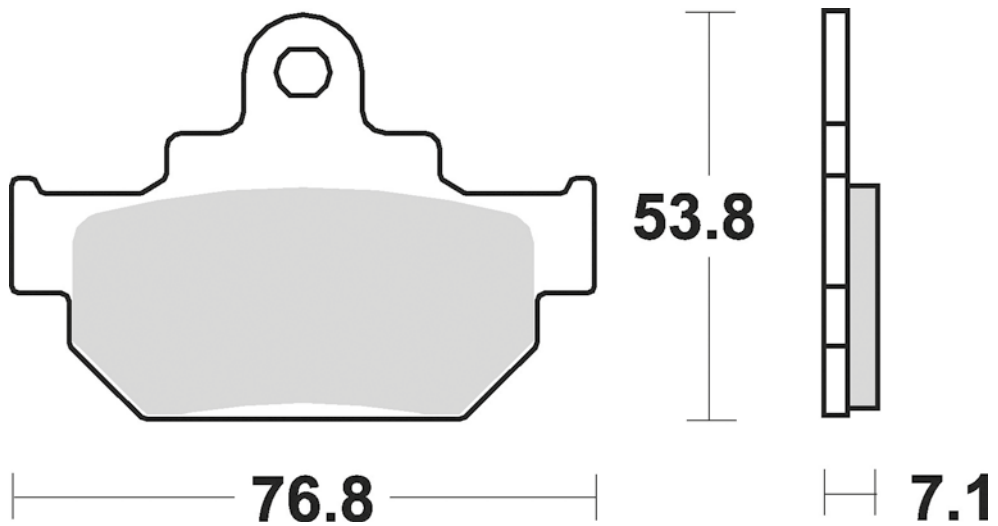

817

1. **SM1**
2. Semimetallica polivalente
   - Semi-metallic pad

MODELLO MODEL	CC	ANNO YEAR	POSIZIONE POSITION
SUZUKI			
GZ MARAUDER (Rear Drum Model)	125	1998-2010	FL
VL INTRUDER	125	2000-2001	FL
TU X	250	1996	FL
VL INTRUDER	250	2000-2001	FL