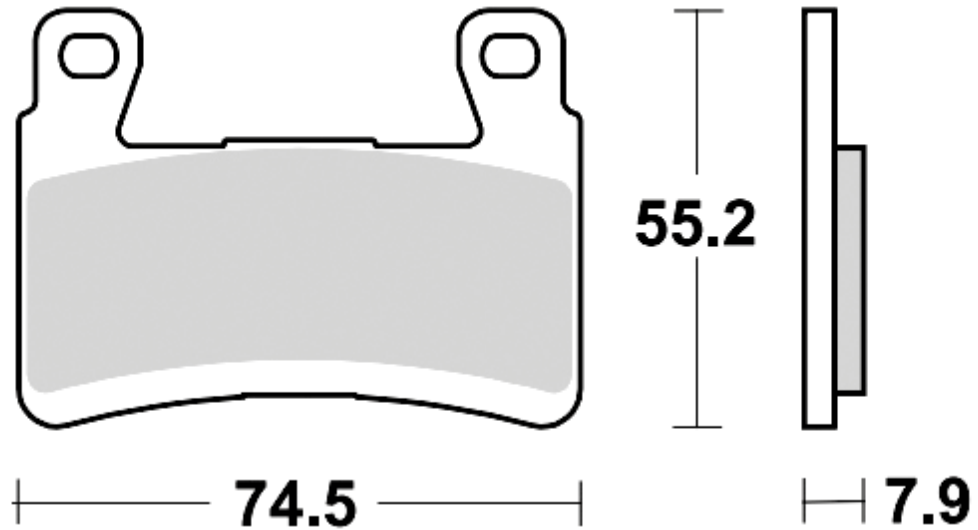

959

CM55

- Sinterizzata stradale ant. uso sportivo
- Front sintered pad

CM66

- Semimetallica uso racing
- Semi-metallic pad racing use only

P50

- Sinterizzata stradale ant. uso sportivo
- Front sintered pad