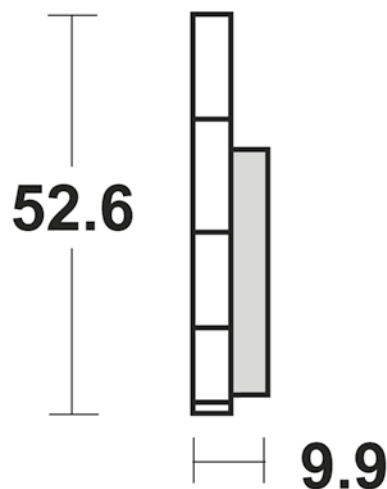

FL > pastiglia anteriore sinistra / front left pad
FR > pastiglia anteriore destra / front right pad
R > pastiglia posteriore / rear pad

Le immagini hanno il solo scopo di presentare i prodotti.
The images used are aimed at presenting the products only.

775

CM56

- Sinterizzata stradale post. uso sportivo
- Rear sintered pad

SM1

- Semimetallica polivalente
- Semi-metallic pad

MODELLO MODEL	CC	ANNO YEAR	POSIZIONE POSITION
KAWASAKI			
ZEPHYR	550	1993-2001	R
ZEPHYR	550	1993-2000	R
ZX6R NINJA	600	1995-2001	R
ZX6R NINJA	600	2007-2016	R
ZX6RR NINJA	600	2003-2006	R
ZZR	600	1993-2006	R
ZX6R NINJA	636	2002-2006	R
ER6F	650	2006-2015	R
ER6F ABS	650	2006-2016	R
ER6N	650	2006-2015	R
ER6N ABS	650	2006-2016	R
VERSYS	650	2007-2014	R
VERSYS ABS	650	2007-2014	R
Z 750	750	2004-2006	R
Z 750 S	750	2005-2006	R

MODELLO MODEL	CC	ANNO YEAR	POSIZIONE POSITION
ZX9R NINJA	900	1994-2001	R
ZX9R NINJA	900	2002-2003	R
NINJA SX	1000	2020-2021	R
NINJA SX TOURER	1000	2020-2021	R
Z 1000	1000	2003-2006	R
Z 1000	1000	2010-2015	R
Z 1000 - ABS	1000	2010-2021	R
Z 1000 R EDITION ABS (Brembo caliper)	1000	2017	R
Z 1000 R EDITION ABS (Brembo Caliper)	1000	2018-2021	R
Z 1000 SX	1000	2011-2016	R
Z 1000 SX ABS	1000	2011-2019	R
ZX-10R	1000	2004-2010	R
ZX-10R	1000	2004-2007	R
GPZ	1100	1995-1998	R
GPZ	1100	1995-1997	R