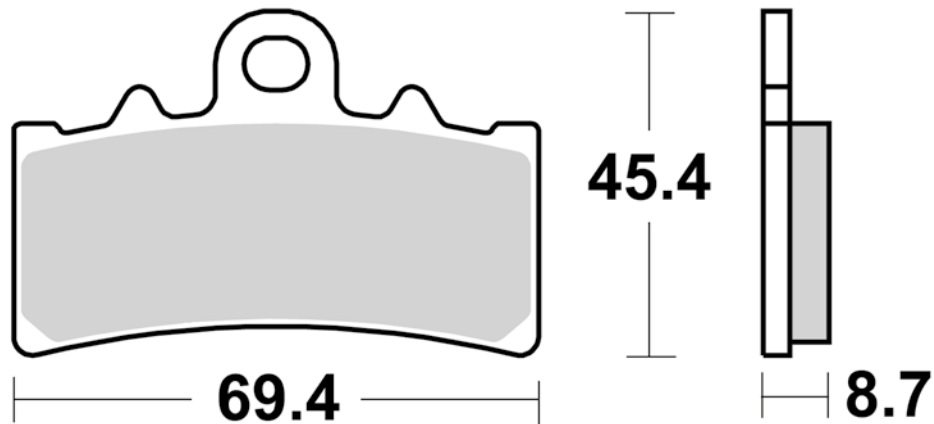

952

CM55

- Sinterizzata stradale ant. uso sportivo
- Front sintered pad

MODELLO MODEL	CC	ANNO YEAR	POSIZIONE POSITION
BMW			
G 310 GS ABS	310	2017-2021	FL
G 310 R ABS	310	2016-2021	FL
C 400 GT	400	2019-2021	FL/FR
C 400 X	400	2021	FL
C 400 X	400	2018-2020	FL/FR
FANTIC M.			
CABALLERO FLAT TRACK	125	2018-2019	FL
CABALLERO SCRAMBLER	125	2018-2019	FL
CABALLERO FLAT TRACK	250	2018-2019	FL
CABALLERO SCRAMBLER	250	2018-2019	FL

MODELLO MODEL	CC	ANNO YEAR	POSIZIONE POSITION
CABALLERO FLAT TRACK	500	2018-2019	FL
CABALLERO SCRAMBLER	500	2018-2019	FL
KTM			
DUKE	125	2011-2015	FL
DUKE ABS	125	2016-2019	FL
RC	125	2014-2020	FL
DUKE	200	2012-2015	FL
RC	200	2014-2016	FL
DUKE ABS	250	2018	FL
DUKE ABS	390	2013-2018	FL
RC	390	2014-2016	FL