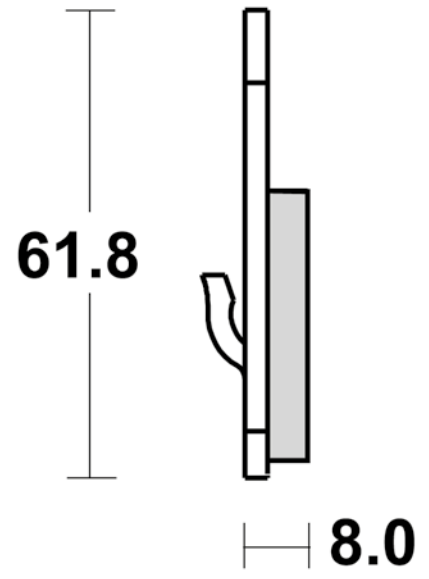

943

CM77

- Sinterizzata anteriore Harley Davidson
- Front cruiser sintered pad

SM1

- Semimetallica polivalente
- Semi-metallic pad

MODELLO MODEL	CC	ANNO YEAR	POSIZIONE POSITION
HARLEY D.			
FLSTB FAT BOY SPECIAL	1584	2010-2013	FL
FLSTC HERITAGE SOFTAIL CLASSIC	1584	2007-2014	FL
FLSTF FAT BOY	1584	2008-2014	FL
FLSTN SOFTAIL DELUXE	1584	2008-2014	FL
FXCW ROCKER	1584	2008-2009	FL
FXCWC ROCKER C	1584	2008-2013	FL
FXD DYNA SUPER GLIDE	1584	2008-2010	FL
FXDB DYNA STREET BOB	1584	2008-2014	FL
FXDC DYNA SUPER GLIDE CUSTOM	1584	2008-2014	FL
FXDF FAT BOB	1584	2008-2010	FL/FR
FXDF FAT BOB	1584	2011-2014	FL
FXDL DYNA LOW RIDER	1584	2008-2010	FL