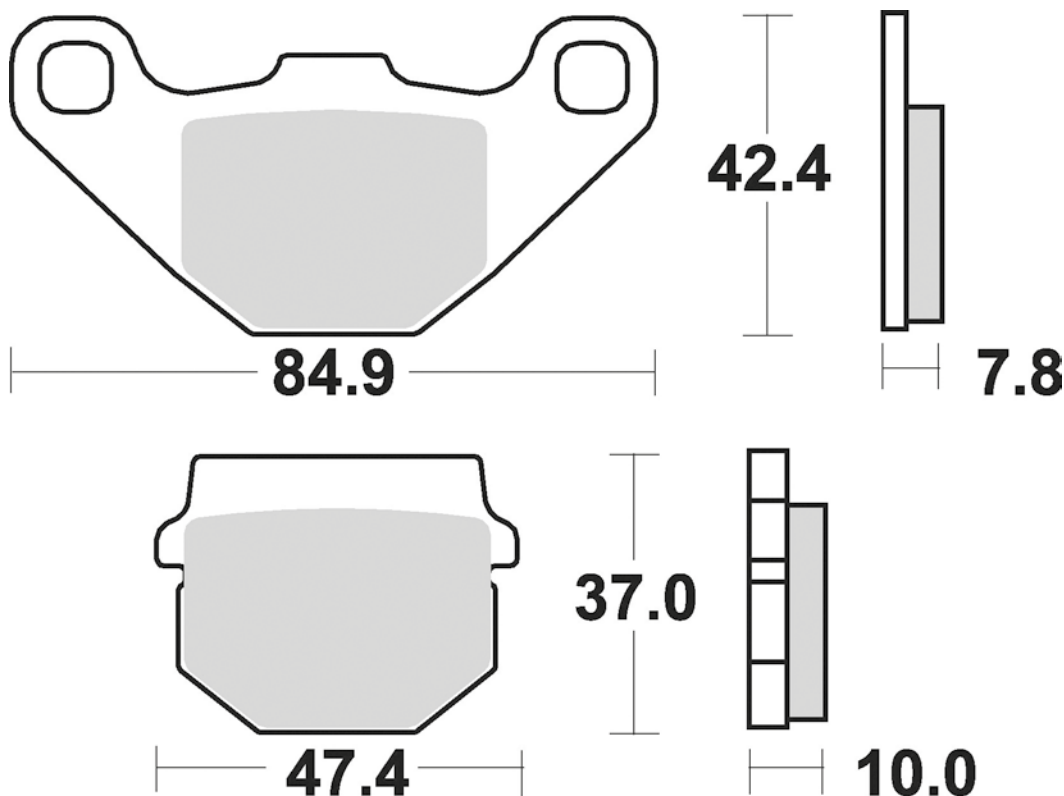

FL > pastiglia anteriore sinistra / front left pad
FR > pastiglia anteriore destra / front right pad
R > pastiglia posteriore / rear pad

Le immagini hanno il solo scopo di presentare i prodotti.
The images used are aimed at presenting the products only.

PASTIGLIE / PADS

MODELLO MODEL	CC	ANNO YEAR	POSIZIONE POSITION
TM			
EN	80	2002-2003	R
MX JR	85	2003-2014	R
EN	125	2002-2004	R
MX	125	2003-2004	R
SMR	125	2005-2011	R
EN	250	2002-2004	R
MX	250	2002-2004	R
SMR Fi 2T	300	2020	R
MX	400	2003	R
SMF F	400	2002	R
SMR F	400	2003	R
SMR F	450	2004-2009	R
SMX F	450	2003-2011	R
SMR F	530	2003-2009	R

MODELLO MODEL	CC	ANNO YEAR	POSIZIONE POSITION
SMX F	600	2003	R
SMX F	600	2003	R
SMX F	660	2004-2010	R
YAMAHA			
WR	125	1998-2002	R
YZ	125	1998-2002	R
WR	250	1998-2001	R
WR F	250	2001-2002	R
YZ	250	1998-2002	R
YZ F	250	2001-2002	R
WR F	400	1999-2000	R
YZ F	400	1999-2000	R
WR F	426	2001-2002	R
YZ F	426	2000-2002	R

702

1. **CM44**
2. Sinterizzata off-road
   - Offroad sintered pad
3. **SM1**
4. Semimetallica polivalente
   - Semi-metallic pad

MODELLO MODEL	CC	ANNO YEAR	POSIZIONE POSITION
ADLY			
INTERCEPTOR	150	2005	R
INTERCEPTOR	150	2005	FL/FR
ATV	300	2005	R
ATV	300	2005	FL/FR
AEON			
URBAN	125	2011	R
ELITE i	200	2011	R
TWO HUNDRED	200	2006	R
TWO HUNDRED	200	2006	FL
COBRA	220	2006-2011	FL/FR
OVERLAND	300	2006-2007	FL/FR
COBRA	350	2011-2012	FL/FR
CROSSLAND RX	350	2011	FL/FR
URBAN i	350	2011	R
COBRA	400	2010-2013	FL/FR
CROSSLAND 2x4	400	2012-2013	FL/FR
CROSSLAND 4x4	400	2012-2013	FL/FR
APRILIA			
RS4 (J.Juan Rear Caliper)	50	2011-2017	R
RS4 REPLICA	50	2014-2017	R
RS ABS	125	2017-2020	R
RS REPLICA ABS	125	2017-2018	R
RS4 (J.Juan Rear Caliper)	125	2011-2014	R
RS4 REPLICA	125	2017	R

MODELLO MODEL	CC	ANNO YEAR	POSIZIONE POSITION
BOMBARDIER			
RALLY 2x4	200	2003-2007	FL/FR
DERBI			
SENDA DRD RACING R	50	2011-2012	R
SENDA DRD RACING SM	50	2011-2013	R
SENDA DRD X-TREME R	50	2011-2012	R
SENDA DRD X-TREME R	50	2011-2012	FL
SENDA DRD X-TREME SM	50	2011-2012	R
FACTORY			
HELIX	50	2004	R
REX	50	2004	R
HELIX	100	2004	R
REX	100	2004	R
GILERA			
STALKER DT	50	2006	FL
KAWASAKI			
AR	80	1981-1983	FL
KD	80	1988	FL
KMX	80	1987	FL
KX	80	1984-1996	FL
KX	100	1988-1996	FL
KDX	125	1990-2003	FL
KMX	125	1986-1990	FL
KMX	125	1999-2003	FL