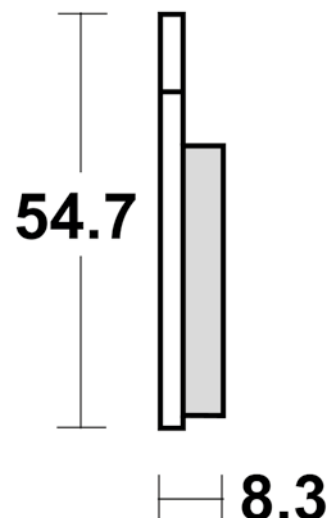

FL > pastiglia anteriore sinistra / front left pad
FR > pastiglia anteriore destra / front right pad
R > pastiglia posteriore / rear pad

Le immagini hanno il solo scopo di presentare i prodotti.
The images used are aimed at presenting the products only.

968

CM55

- Sinterizzata stradale ant. uso sportivo
- Front sintered pad

SM1

- Semimetallica polivalente
- Semi-metallic pad

MODELLO MODEL	CC	ANNO YEAR	POSIZIONE POSITION
YAMAHA			
X-MAX YP R ABS	125	2018-2021	FL
X-MAX YP R TECH MAX	125	2018-2021	FL
X-MAX IRON MAX ABS	300	2019-2021	FR
X-MAX TECH MAX	300	2019-2021	FR
X-MAX YP ABS	300	2017-2021	FR
MT03 ABS	320	2016-2021	FR
YZF R3	320	2015-2021	FR