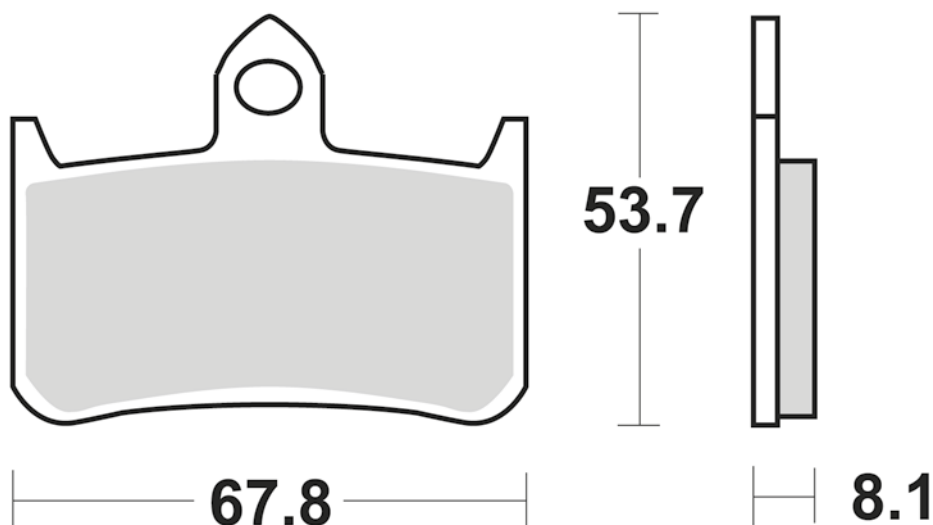

Le immagini hanno il solo scopo di presentare i prodotti.
 The images used are aimed at presenting the products only.

756

CM55

- Sinterizzata stradale ant. uso sportivo
- Front sintered pad

SM1

- Semimetallica polivalente
- Semi-metallic pad