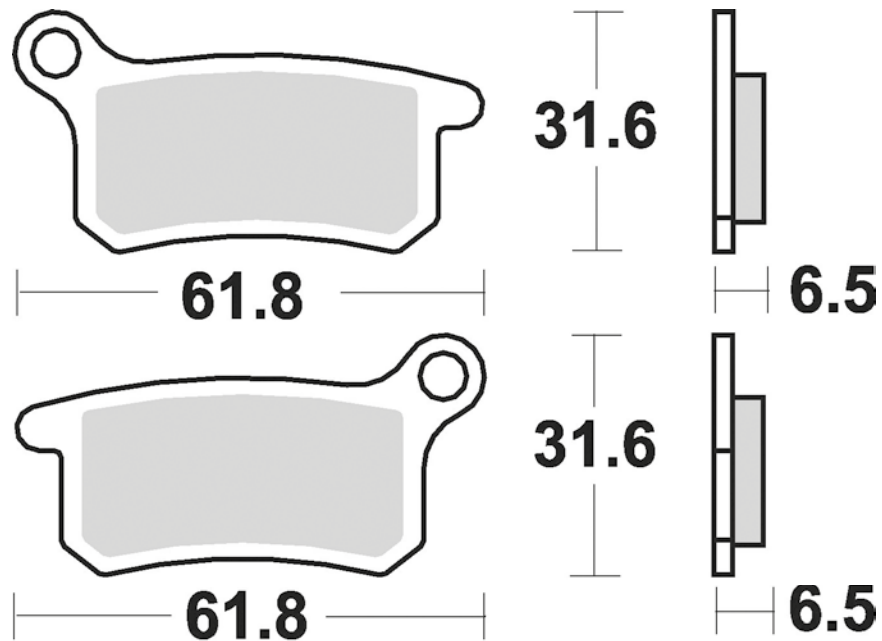

873

CM44

- Sinterizzata off-road
- Offroad sintered pad

MODELLO MODEL	CC	ANNO YEAR	POSIZIONE POSITION
HUSQVARNA			
CR	65	2011-2012	FR
TC	65	2017-2021	R
TC	65	2017-2021	FL
KTM			
SX	65	2002-2021	FL
SX	65	2009-2021	R
XC	65	2008	FL

MODELLO MODEL	CC	ANNO YEAR	POSIZIONE POSITION
SX	85	2003-2010	R
SX	85	2003-2011	FL
XC	85	2007-2009	R
XC	85	2007-2009	FL
SX	105	2004-2008	R
SX	105	2004-2008	FL
XC	105	2008	R
XC	105	2008	FL