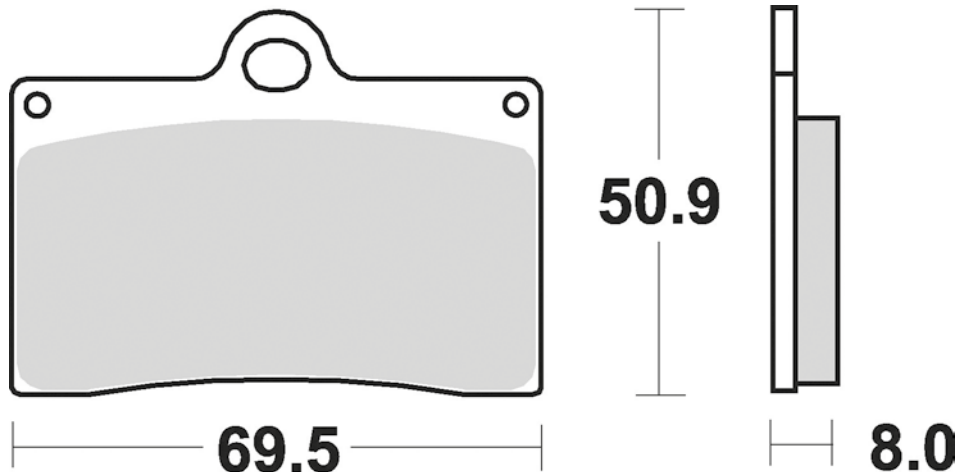

688

CM55

- Sinterizzata stradale ant. uso sportivo
- Front sintered pad

CM66

- Semimetallica uso racing
- Semi-metallic pad racing use only

SM1

- Semimetallica polivalente
- Semi-metallic pad

MODELLO MODEL	CC	ANNO YEAR	POSIZIONE POSITION
APRILIA			
GP REPLICA	125	1993	FL
GP REPLICA	250	1991-1994	FR
RS REPLICA	250	1995-1997	FR
RSV - GP	250	1995-1996	FL/FR
BETA			
JONATHAN	125	1999	FR
EURO	350	1999-2006	FR
JONATHAN	350	2002-2006	FR
M4	350	2006	FL
BIMOTA			
YB7	400	1989	FL/FR
V-DUE	500	1997-2000	FL/FR
BELLARIA	600	1991-1993	FL/FR
YB9	600	1997-2000	FL/FR
BB1 SUPERMONO	650	1996-2000	FR
DB1 RS	750	1987-1989	FL/FR
SB7	750	1995-2000	FL/FR
YB4 EI	750	1987-1991	FL/FR
YB6	750	1987-1990	FL/FR
TESI 1D 851	851	1990-1991	FL/FR
DB2 SR	904	1993-2000	FL/FR
DB3 MANTRA	904	1995-2000	FL/FR
DB4	904	1998-1999	FL/FR
TESI 1D 906	904	1993-2000	FL/FR
DIECI	1000	1991-1995	FL/FR
DIECI BIPOSTO	1000	1992-1995	FL/FR
TESI 2D	1000	2005-2006	FL/FR