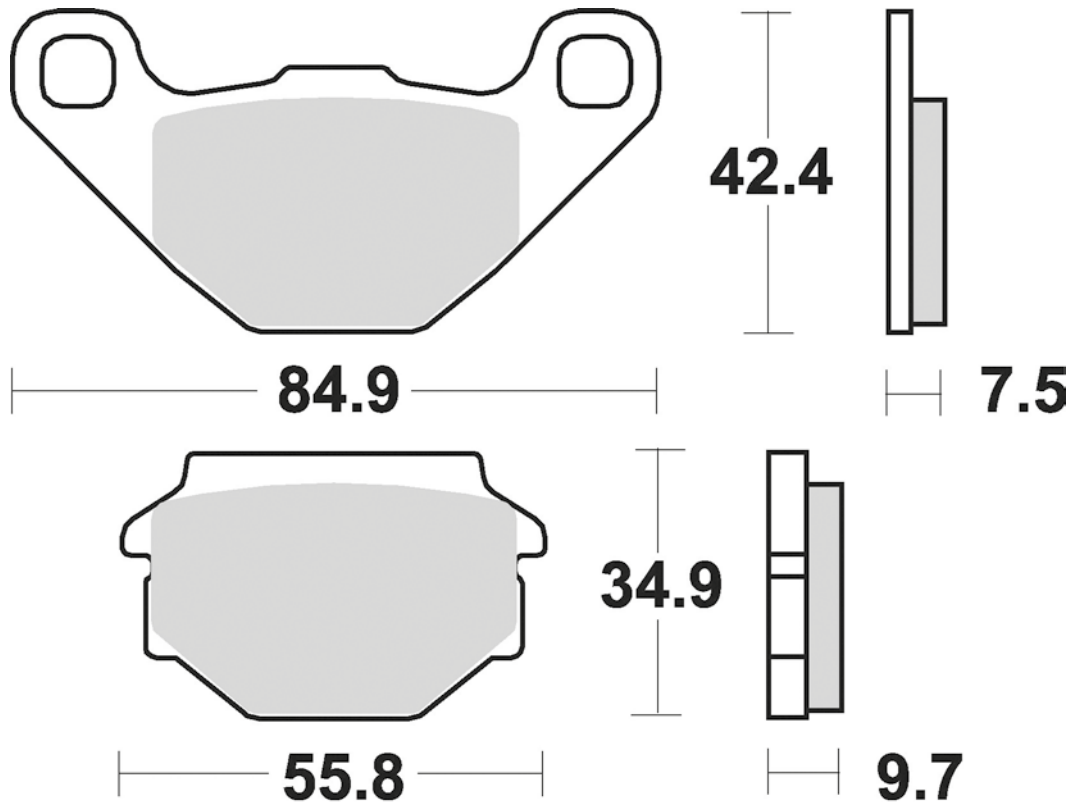

743

SM1

- Semimetallica polivalente
- Semi-metallic pad

MODELLO MODEL	CC	ANNO YEAR	POSIZIONE POSITION
AGRATI G.			
BIG-WHEELS	50	1991-1994	R
APRILIA			
ETX	125	1989	R
MX	125	2004-2007	R
PEGASO	125	1990-1991	R
RX	125	1990-2000	R
PEGASO	600	1989-1990	R
PEGASO	650	1991-2000	R
PEGASO I.E.	650	2001-2004	R
FANTIC M.			
BIG WHEELS	50	1991-1994	R
CABALLERO	50	1996-2000	R
CABALLERO MOTARD	50	2006-2009	R
RC CABALLERO	50	1994-1995	R
CABALLERO	125	1997-2000	R