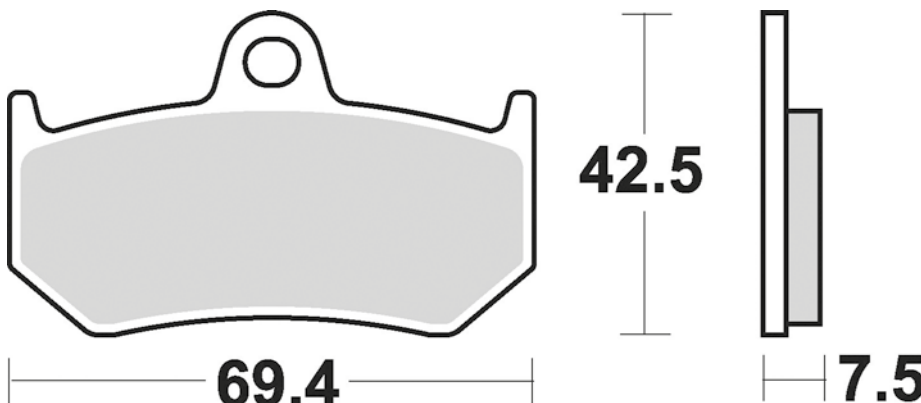

SM1

- Semimetallica polivalente
- Semi-metallic pad

MODELLO MODEL	CC	ANNO YEAR	POSIZIONE POSITION
MV AGUSTA			
BRUTALE	750	2001-2006	R
BRUTALE S	750	2001-2006	R
BRUTALE SERIE ORO	750	2002-2006	R
F4	750	2000-2006	R
F4 S	750	2000-2006	R
F4 SENNA	750	2000-2006	R
F4 SERIE ORO	750	1998-1999	R
BRUTALE R	910	2006-2008	R
BRUTALE S	910	2006-2008	R
BRUTALE	920	2010-2012	R
BRUTALE	989	2008-2009	R
BRUTALE R	990	2010-2011	R
F4 312 R	1000	2007-2009	R
F4 312 RR	1000	2007-2008	R

MODELLO MODEL	CC	ANNO YEAR	POSIZIONE POSITION
F4 AGO	1000	2005	R
F4 FRECCIE TRICOLORI	1000	2010-2012	R
F4 MAMBA	1000	2004-2007	R
F4 R	1000	2006-2007	R
F4 R	1000	2010-2013	R
F4 RC	1000	2015-2018	R
F4 RR	1000	2010-2013	R
F4 S	1000	2004-2007	R
F4 SENNA	1000	2006	R
F4 TAMBURINI	1000	2006-2008	R
BRUTALE RR	1078	2008-2009	R
BRUTALE	1090	2013	R
BRUTALE R	1090	2012-2013	R
BRUTALE RR	1090	2010-2013	R