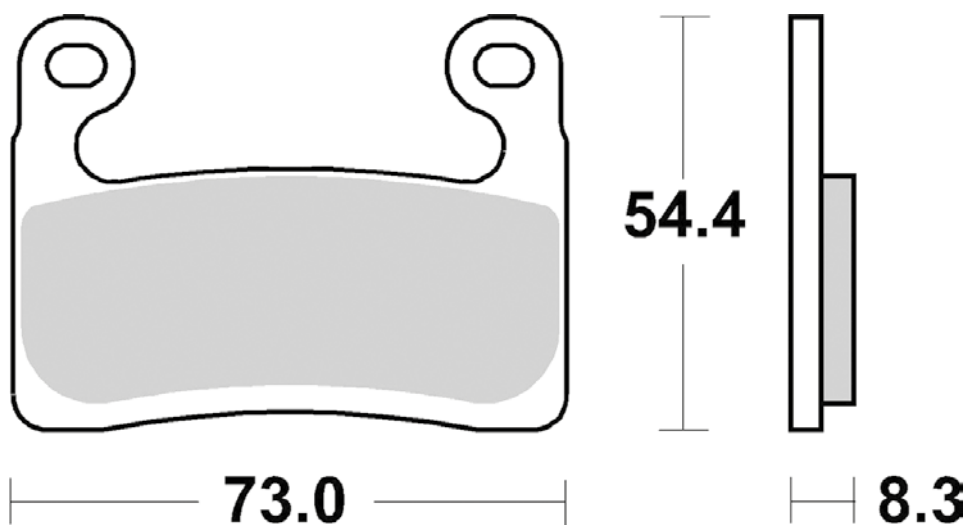

FL > pastiglia anteriore sinistra / front left pad
FR > pastiglia anteriore destra / front right pad
R > pastiglia posteriore / rear pad

Le immagini hanno il solo scopo di presentare i prodotti.
The images used are aimed at presenting the products only.

994

P50

- Sinterizzata stradale ant. uso sportivo
- Front sintered pad

MODELLO MODEL	CC	ANNO YEAR	POSIZIONE POSITION
BMW			
S 1000 R cast wheel	1000	2021	FL/FR
S 1000 R forged/carbon wheel	1000	2021	FL/FR
S 1000 RR cast wheel	1000	2019-2021	FL/FR
S 1000 RR forged/carbon wheel	1000	2019-2021	FL/FR

MODELLO MODEL	CC	ANNO YEAR	POSIZIONE POSITION
S 1000 XR	1000	2020-2021	FL/FR
R 1250 GS	1250	2019-2021	FL/FR
R 1250 GS ADVENTURE	1250	2019-2021	FL/FR
R 1250 RT	1250	2019-2021	FL/FR
R 1250 RT SPORT	1250	2019	FL/FR

995

CM44

- Sinterizzata off-road
- Offroad sintered pad