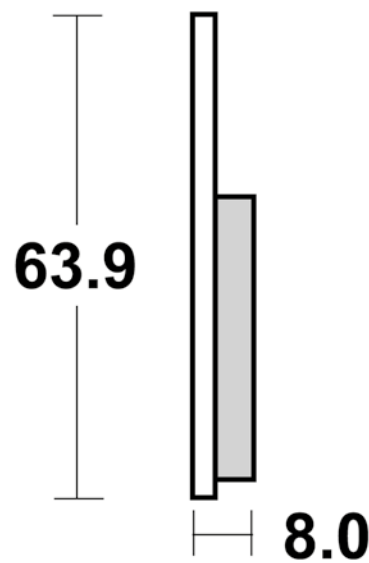

Le immagini hanno il solo scopo di presentare i prodotti.
 The images used are aimed at presenting the products only.

951

CM88

- Sinterizzata posteriore Harley Davidson
- Rear cruiser sintered pad

SM1

- Semimetallica polivalente
- Semi-metallic pad