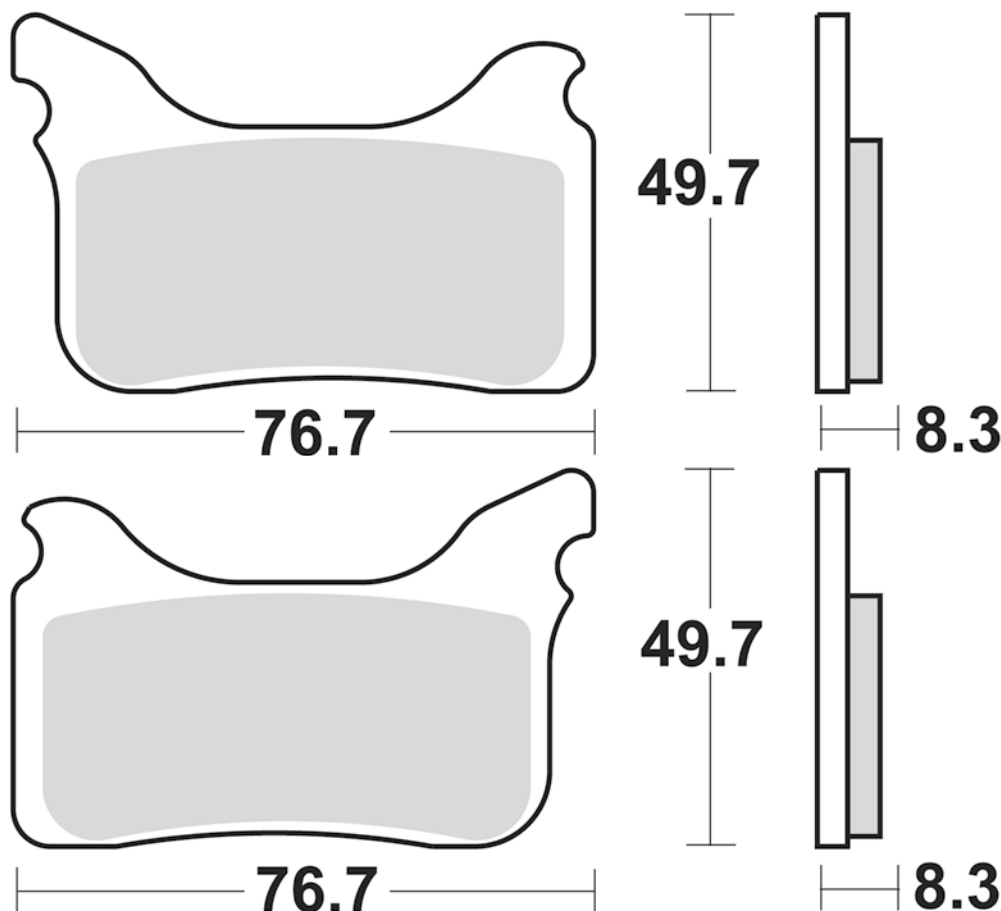

MODELLO MODEL	CC	ANNO YEAR	POSIZIONE POSITION
STREET TRIPLE RS	765	2017-2020	FL/FR
TIGER SPORT ABS	850	2021	FL/FR
TIGER	900	2020-2021	FL/FR
TIGER GT	900	2020-2021	FL/FR
TIGER PRO	900	2020-2021	FL/FR
TIGER RALLY	900	2020-2021	FL/FR
TIGER RALLY PRO	900	2020-2021	FL/FR
SPEED TRIPLE R	1050	2015	FL/FR
SPEED TRIPLE R	1050	2012-2013	FL/FR
SPEED TRIPLE R ABS	1050	2012-2013	FL/FR
SPEED TRIPLE R ABS	1050	2015-2017	FL/FR
SPEED TRIPLE R ABS from VIN 602553	1050	2014	FL/FR
SPEED TRIPLE R ABS up to VIN 602552	1050	2014	FL/FR
SPEED TRIPLE R from VIN 602553	1050	2014	FL/FR
SPEED TRIPLE R up to VIN 602552	1050	2014	FL/FR
SPEED TRIPLE S ABS	1050	2016	FL/FR
SCRAMBLER XC	1200	2019-2021	FL/FR
SCRAMBLER XE	1200	2019-2021	FL/FR
THRUXTON R ABS	1200	2016-2017	FL/FR
THRUXTON RS	1200	2020-2021	FL/FR
ROCKET 3 GT	2500	2020-2021	FL/FR
ROCKET 3 R	2500	2020-2021	FL/FR
ROCKET 3 TFC	2500	2020-2021	FL/FR

931

CM55

- Sinterizzata stradale ant. uso sportivo
- Front sintered pad

MODELLO MODEL	CC	ANNO YEAR	POSIZIONE POSITION
APRILIA			
SXV	450	2005-2011	FL
SXV	550	2005-2011	FL
PEGASO FACTORY	650	2007	FL
HUSABERG			
FS C	450	2005-2008	FL

MODELLO MODEL	CC	ANNO YEAR	POSIZIONE POSITION
FS E	450	2005-2008	FL
FS C	650	2005-2008	FL
FS E	650	2005-2008	FL
KTM			
SMR	450	2005-2006	FL
SMR	525	2005	FL