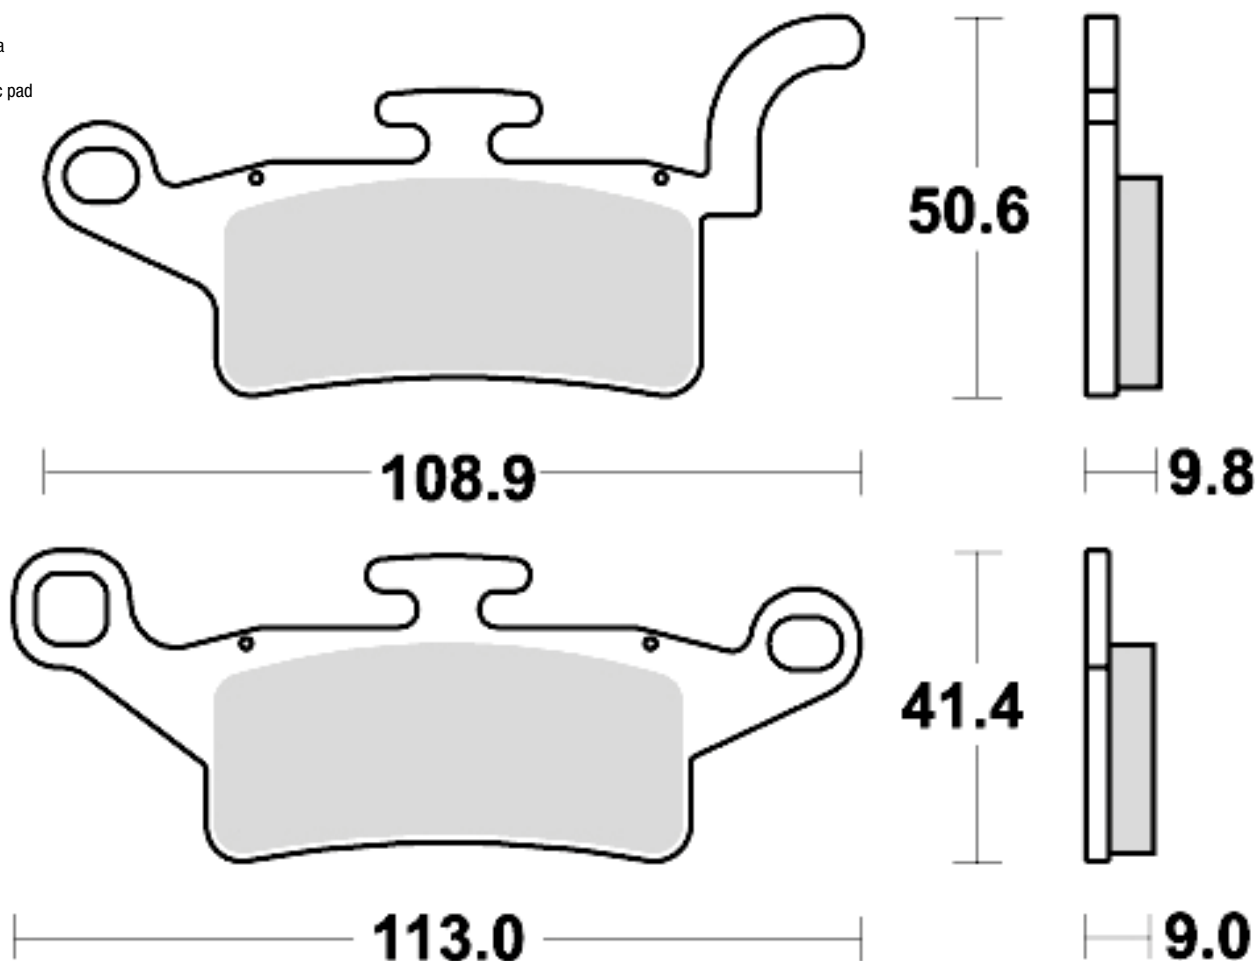

MODELLO MODEL	CC	ANNO YEAR	POSIZIONE POSITION
FTR 1200 S	1200	2019-2020	FL/FR
KAWASAKI			
Z H2	1000	2020-2021	FL/FR
Z H2 SE	1000	2020	FL/FR
KYMCO			
AK550 ABS	550	2017-2021	FL/FR
MORINI			
CORSARO ZZ ABS	1200	2017-2018	FL/FR
MV AGUSTA			
RIVALE	800	2013-2014	FL/FR
RIVALE ABS	800	2015-2018	FL/FR
STRADALE ABS	800	2015-2016	FL/FR
SUPERVELOCE	800	2019-2021	FL/FR
TURISMO VELOCE ABS	800	2015-2018	FL/FR
TURISMO VELOCE LUSSO ABS	800	2016-2018	FL/FR
TURISMO VELOCE RC ABS	800	2017-2018	FL/FR
TRIUMPH			
STREET TRIPLE R	765	2017-2020	FL/FR
TIGER EXPLORER XC A ABS	1200	2016-2018	FL/FR
TIGER EXPLORER XC X ABS	1200	2016-2018	FL/FR
TIGER EXPLORER XR ABS	1200	2016-2018	FL/FR
TIGER EXPLORER XR X ABS	1200	2016	FL/FR
TIGER XC A ABS	1200	2019-2021	FL/FR
TIGER XR ABS	1200	2019-2021	FL/FR
TIGER XR T ABS	1200	2018-2021	FL/FR
TIGER XR X ABS	1200	2019-2021	FL/FR
ROCKET 3 GT	2500	2020-2021	R
ROCKET 3 R	2500	2020-2021	R
ROCKET 3 TFC	2500	2020-2021	R

961

SM1

- Semimetallica polivalente
- Semi-metallic pad

MODELLO MODEL	CC	ANNO YEAR	POSIZIONE POSITION
MBK			
YV Z (Rear Drum Model)	125	2010	FL

MODELLO MODEL	CC	ANNO YEAR	POSIZIONE POSITION
YAMAHA			
BWS (Rear Drum Model)	125	2010-2011	FL
XENTER (Rear Drum Model)	125	2012-2019	FL
XENTER (Rear Drum Model)	150	2012-2017	FL