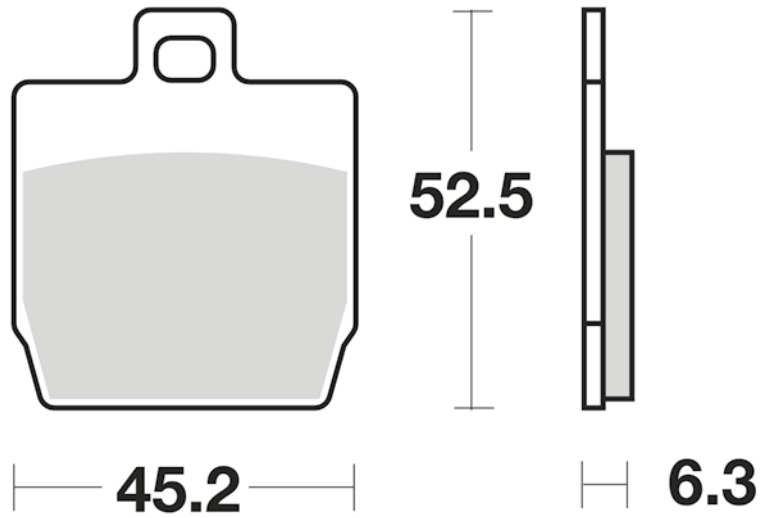

814

1. **SM1**
2. Semimetallica polivalente
   - Semi-metallic pad

MODELLO MODEL	CC	ANNO YEAR	POSIZIONE POSITION
MBK			
NITRO	50	1997-2010	R
STUNT	50	2000-2006	FL
STUNT NAKED	50	2005-2010	FL

MODELLO MODEL	CC	ANNO YEAR	POSIZIONE POSITION
YAMAHA			
AEROX	50	1997-2018	R
SLIDER	50	1999	FL