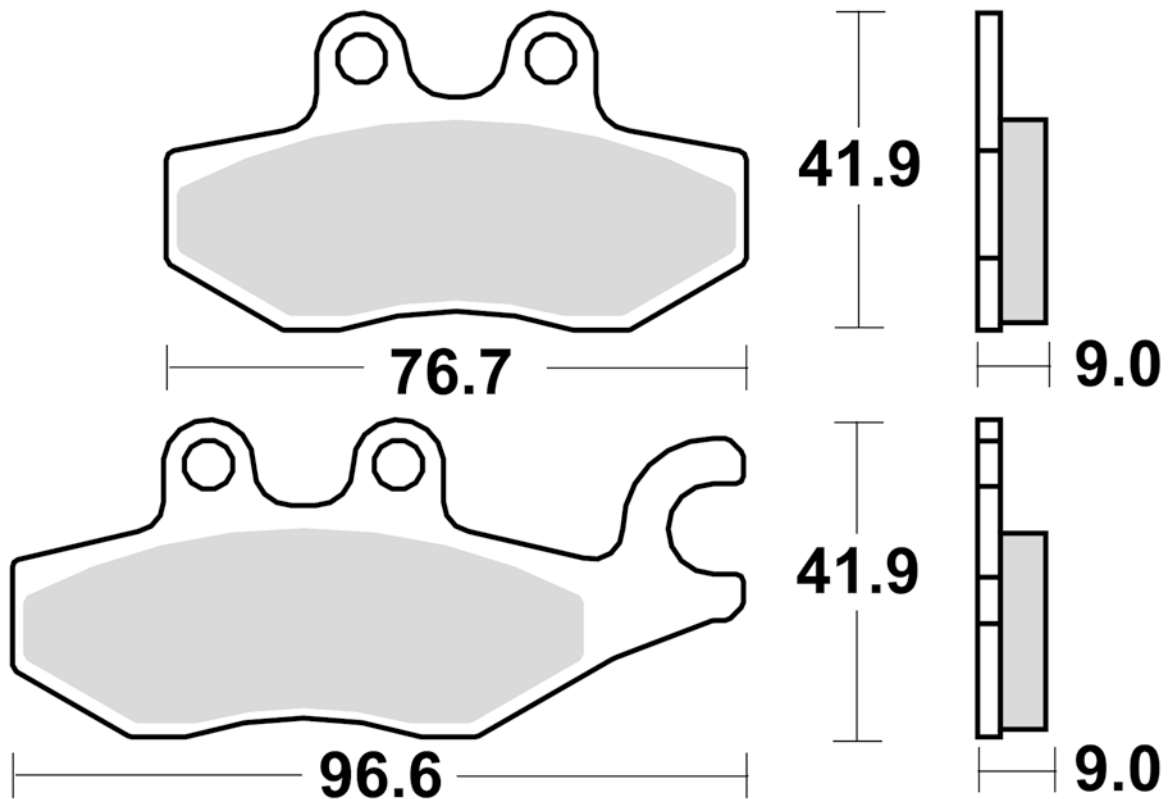

953

SM1

- Semimetallica polivalente
- Semi-metallic pad

MODELLO MODEL	CC	ANNO YEAR	POSIZIONE POSITION
PIAGGIO			
BEVERLY RST 4T	125	2010-2015	R
MP3 IBRIDO	125	2009-2012	R
MP3 IE	125	2008-2011	R
MP3 YOURBAN	125	2011-2012	R
X EVO	125	2007-2016	R
X10	125	2012-2013	FR
X10	125	2012-2013	R
X10 EXECUTIVE	125	2012-2013	FR
X10 EXECUTIVE	125	2012-2013	R
X7	125	2008-2009	R
X9 EVOLUTION (HENGTONG CALIPER)	125	2005-2007	FR
MP3 LT	250	2009	R

MODELLO MODEL	CC	ANNO YEAR	POSIZIONE POSITION
MP3 MIC	250	2008-2009	R
X EVO	250	2007-2016	R
X7	250	2008-2009	R
X7	250	2008-2009	R
X9	250	2005-2006	FR
X9 EVOLUTION	250	2005-2006	FR
BEVERLY	300	2011-2015	R
MP3 IE LT	300	2010-2011	R
MP3 LT	300	2010-2011	R
MP3 LT IBRIDO	300	2010-2013	R
MP3 LT SPORT ABS	300	2014-2018	R
MP3 LT TOURING	300	2011-2012	R
MP3 MIC	300	2010	R