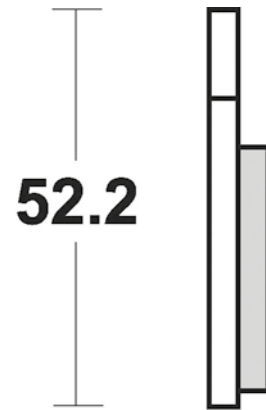

764

CM55

- Sinterizzata stradale ant. uso sportivo
- Front sintered pad

CM66

- Semimetallica uso racing
- Semi-metallic pad racing use only

SM1

- Semimetallica polivalente
- Semi-metallic pad

52.2

89.7

8.0

MODELLO MODEL	CC	ANNO YEAR	POSIZIONE POSITION
KAWASAKI			
ZX6R NINJA	600	1998-2001	FL/FR
ZX6R NINJA	636	2002	FL/FR
ZX7R NINJA	750	1996-2003	FL/FR
GPZ R	900	1999-2003	FL/FR
ZX9R NINJA	900	1998-2001	FL/FR
ZRX	1100	1997-2000	FL/FR
ZRX	1200	2001-2006	FL/FR
ZRX R	1200	2001-2006	FL/FR
ZRX S	1200	2001-2006	FL/FR
ZX12R NINJA	1200	2000-2003	FL/FR

MODELLO MODEL	CC	ANNO YEAR	POSIZIONE POSITION
VN MEAN STREAK	1500	2002-2003	FL/FR
VN MEAN STREAK	1600	2004-2005	FL/FR
SUZUKI			
GSX R	750	1994-1999	FL/FR
GSX R	1000	2001-2002	FL/FR
TL R	1000	1998-2003	FL/FR
GSX R	1100	1993-2000	FL/FR
GSF BANDIT	1200	2001-2005	FL/FR
GSX R HAYABUSA	1300	1999-2007	FL/FR
GSX	1400	2002-2007	FL/FR
VZ MARAUDER	1600	2004-2006	FL/FR