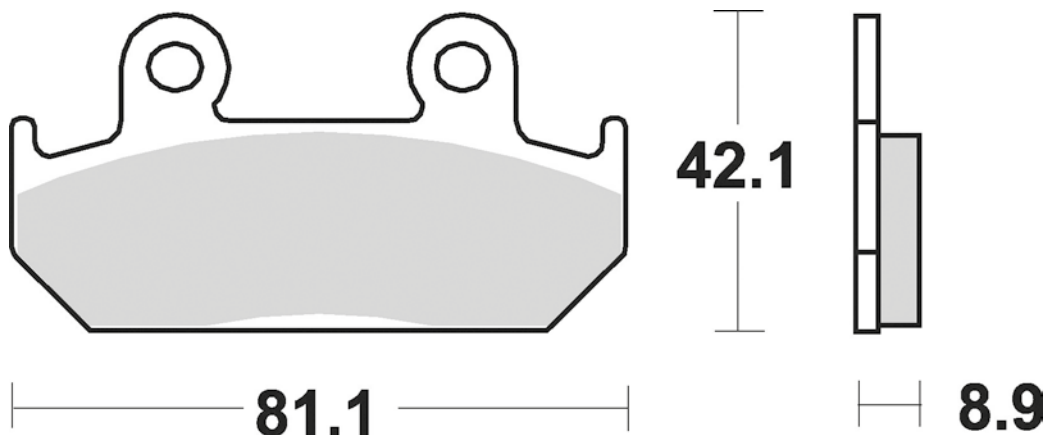

FL > pastiglia anteriore sinistra / front left pad
FR > pastiglia anteriore destra / front right pad
R > pastiglia posteriore / rear pad

Le immagini hanno il solo scopo di presentare i prodotti.
The images used are aimed at presenting the products only.

PASTIGLIE / PADS

MODELLO MODEL	CC	ANNO YEAR	POSIZIONE POSITION
PGO			
X-RIDER	125	2003	R
SUZUKI			
DR	125	1986-2002	FL
TS X	125	1985-1989	FL
DR	200	1986-1989	FL
DR S	250	1986-1989	FL
LT F OZARK (Rear Drum Model)	250	2002-2014	FL/FR
LT Z	250	2004-2008	FL/FR
LT F EIGER	400	2002-2007	FL/FR
LT A F VINSON	500	2002-2007	FL/FR
YAMAHA			
YFS R BLASTER	200	2003-2006	FL/FR
YFM AN BRUIN 2x4	250	2005	FL/FR
YFM BEAR TRACKER	250	2001-2004	FL/FR

MODELLO MODEL	CC	ANNO YEAR	POSIZIONE POSITION
YFM BIG BEAR	250	2007-2008	FL/FR
YFM WARRIOR	300	1989	FL/FR
YFM BIG BEAR	350	1999	FL/FR
YFM BRUIN 2x4/4x4	350	2004-2006	FL/FR
YFM FX WOLVERINE	350	1995	FL/FR
YFM GRIZZLY 2x4/4x4	350	2007-2008	FL/FR
YFM WOLVERINE 2WD	350	2006-2008	FL/FR
YFM X WARRIOR	350	1989-2004	FL/FR
YFZ BANSHEE	350	1990-2009	FL/FR
YFM BIG BEAR	400	2000-2008	FL/FR
YFM KODIAK ALL	400	1999-2004	FL/FR
YFM FAR KODIAK	450	2003	FL/FR
YFM GRIZZLY 4x4	450	2007-2014	FL/FR
YFM WOLVERINE 4x4	450	2006-2008	FL/FR

704

1. **CM55**
2. Sinterizzata stradale ant. uso sportivo
   - Front sintered pad
3. **SM1**
4. Semimetallica polivalente
   - Semi-metallic pad

MODELLO MODEL	CC	ANNO YEAR	POSIZIONE POSITION
HONDA			
CBR F	250	1986-1987	FR
CBR HURRICANE	250	1987-1988	FR
NSR R	250	1987	FL
VT F	250	1988	FL
VTR	250	1989-1990	FL
ATC	350	1985	FL/FR
CB	350	1987	FL/FR

MODELLO MODEL	CC	ANNO YEAR	POSIZIONE POSITION
CB N	400	1986-1988	FR
CBR R	400	1987-1988	FL/FR
VFR R	400	1986-1990	FL/FR
VFR Z	400	1986-1987	FL/FR
CB S	450	1985-1989	FL/FR
CBR F	600	1987-1994	FL/FR
XRV AFRICA TWIN	750	1990-1992	FL/FR

705

1. **CM44**
2. Sinterizzata off-road
   - Offroad sintered pad
3. **SM1**
4. Semimetallica polivalente
   - Semi-metallic pad