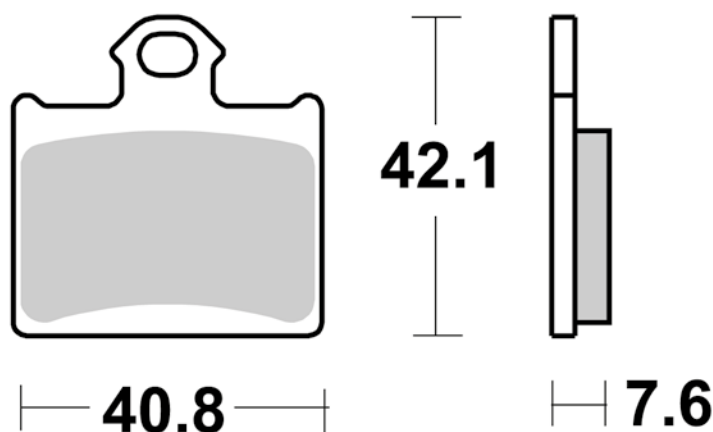

949

CM44

- Sinterizzata off-road
- Offroad sintered pad

MODELLO MODEL	CC	ANNO YEAR	POSIZIONE POSITION
HUSQVARNA			
CR	65	2011-2012	R
TC 17/14	85	2014-2020	R
TC 19/16	85	2014-2020	R

MODELLO MODEL	CC	ANNO YEAR	POSIZIONE POSITION
KTM			
SX	85	2011-2020	R
SX 19/16	85	2013-2020	R
FREERIDE R	250	2012-2017	R
FREERIDE	350	2012-2017	R
FREERIDE E	350	2012-2013	R