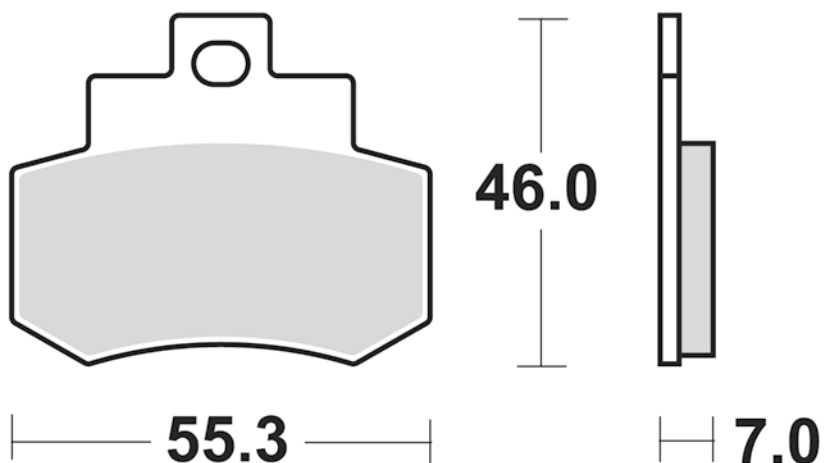

Le immagini hanno il solo scopo di presentare i prodotti.
 The images used are aimed at presenting the products only.

884

SM1

- Semimetallica polivalente
- Semi-metallic pad

MODELLO MODEL	CC	ANNO YEAR	POSIZIONE POSITION
KYMCO			
GRAND DINK	250	2001-2006	R