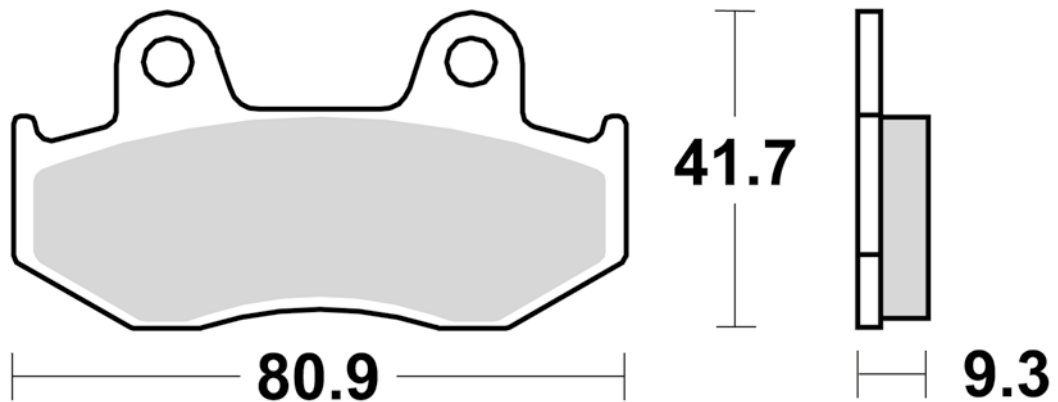

SM1

- Semimetallica polivalente
- Semi-metallic pad

MODELLO MODEL	CC	ANNO YEAR	POSIZIONE POSITION
HONDA			
NHX (Rear Drum Model)	110	2008-2009	FL
SCV LEAD (Rear Drum Model)	110	2008-2009	FL
SUZUKI			
BURGMAN	250	1998-2003	R
BURGMAN	400	1999-2000	R
YAMAHA			
YFZ	450	2009	R
YFZ	450	2017	R
YFZ	450	2006-2007	R

MODELLO MODEL	CC	ANNO YEAR	POSIZIONE POSITION
YFZ	450	2012-2013	R
YFZ LE	450	2006-2007	R
YFZ R	450	2009-2017	R
YFZ R SE	450	2009-2017	R
YFZ S	450	2006-2009	R
YFZ SE	450	2006-2008	R
YFZ X	450	2008	R
YFZ X	450	2010-2011	R
YFZ X SE	450	2010-2011	R