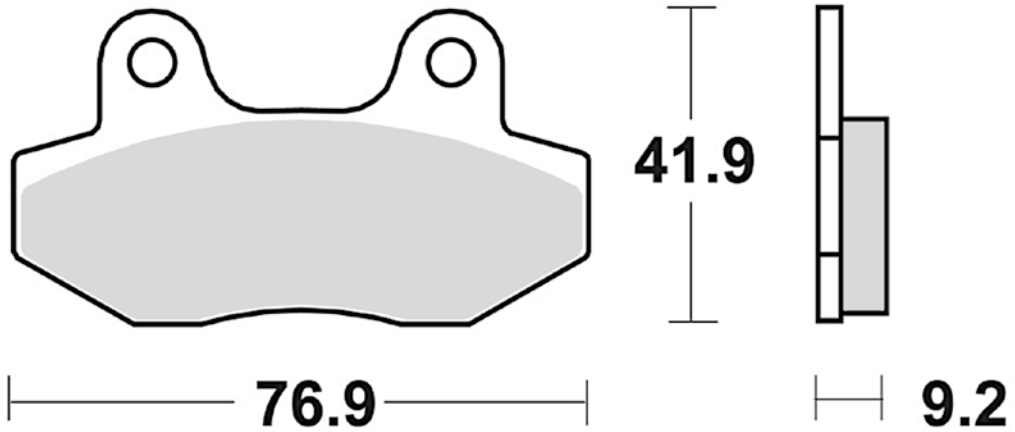

981

SM1

- Semimetallica polivalente
- Semi-metallic pad

MODELLO MODEL	CC	ANNO YEAR	POSIZIONE POSITION
KYMCO			
YAGER	150	2001-2005	FR
YAGER	150	2001-2005	R
ZING (Rear Drum Model)	150	1997-2013	FR
BET&WIN	250	2000-2006	FR
BET&WIN	250	2000-2006	R
YUP	250	2003-2006	FR
YUP	250	2003-2006	R