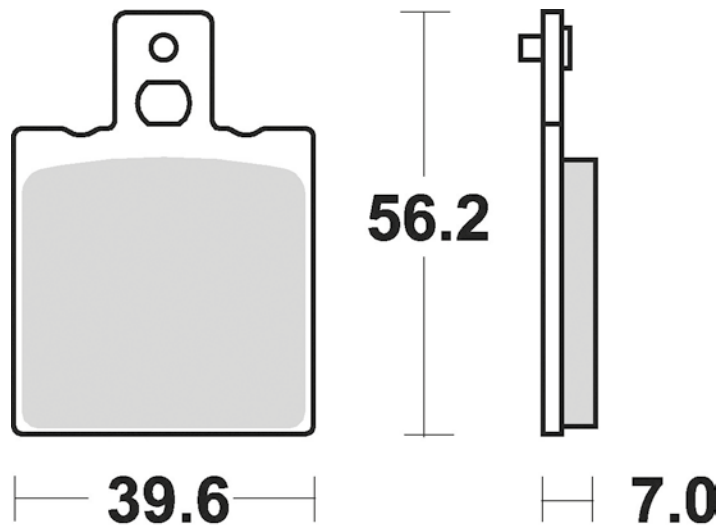

612

CM56

- Sinterizzata stradale post. uso sportivo
- Rear sintered pad

SM1

- Semimetallica polivalente
- Semi-metallic pad

MODELLO MODEL	CC	ANNO YEAR	POSIZIONE POSITION
AGRATI G.			
TIGER XLE	50	1986-1988	FL
TIGER XR XRD	125	1985-1987	FL
APRILIA			
ET TUAREG	50	1986-1990	R
ET TUAREG	50	1986-1990	FL
RS Extrema	50	1993-1995	R
RS Extrema	50	1993-1998	FL
AF1	125	1987-1989	R
AF1 FUTURA	125	1990-1992	R
AF1 REPLICA	125	1988-1989	R
AF1 SINTESI	125	1988-1990	R
CLASSIC	125	1996	R
ETX	125	1984-1988	R
ETX	125	1984-1988	FR
EUROPA	125	1990-1992	R
EUROPA	125	1990-1992	R
RED ROSE	125	1990-1994	R
RS	125	1995-2005	R
RS Extrema	125	1992-1997	R
RS R PISTA	125	2004	R
RS R PISTA	125	2004	R
RS REPLICA	125	1992-1997	R
SPORT PRO	125	1992-1994	R
TUAREG RALLY	125	1989-1990	R
TUAREG RALLY	125	1991-1994	R
TUAREG WIND	125	1990-1991	R
TUONO	125	2003-2007	R
LEONARDO	150	1997-1998	FL
GP REPLICA	250	1991-1994	R
RS PISTA	250	2004	R
TUAREG RALLY	250	1986-1987	R
Tuareg	350	1988-1989	R
TUAREG WIND	350	1987-1989	R
ETX	600	1986-1987	R
TUAREG WIND	600	1988-1990	R
BENELLI			
2C SPORT	125	1982-1990	FL/FR
2C TURISMO	125	1982-1989	FL/FR
BX	125	1989-1994	R
BXK	125	1988-1994	FL
JARNO	125	1989-1994	R
VELVET	125	1999-2007	R
VELVET	150	1999-2007	R
354 SPORT	350	1983-1986	R
354 SPORT	350	1983-1986	R
354 SPORT	350	1983-1986	FL/FR
504 SPORT	500	1978-1982	FL/FR
654 SPORT	650	1978-1986	R
654 SPORT	650	1978-1986	R
654 SPORT	650	1978-1986	FL/FR
TORNADO TRE	900	2001-2002	R
TORNADO TRE	900	2001-2002	R
TNT	1130	2004	R

MODELLO MODEL	CC	ANNO YEAR	POSIZIONE POSITION
BETA			
QUADRA (Rear Drum Model)	50	1997-2001	FL
TEMPO	50	1997-1998	FL
ALP	240	1996-1999	R
GS RV	250	1980-1984	FL
GS RV	500	1982-1984	FL
BIMOTA			
YB7	400	1989	R
V-DUE	500	1997-2000	R
V-DUE	500	1997-2000	R
BELLARIA	600	1991-1993	R
BELLARIA	600	1991-1993	R
YB9	600	1997-2000	R
YB9	600	1997-2000	R
BB1 SUPERMONO	650	1996-2000	R
DB1	750	1986-1987	R
DB1	750	1986-1987	R
DB1 RS	750	1987-1989	R
DB1 RS	750	1987-1989	R
SB7	750	1995-2000	R
SB7	750	1995-2000	R
YB4 EI	750	1987-1991	R
YB4 EI	750	1987-1991	R
YB6	750	1987-1990	R
YB6	750	1987-1990	R
TESI 1D 851	851	1990-1991	R
TESI 1D 851	851	1990-1991	R
DB2 SR	904	1993-2000	R
DB2 SR	904	1993-2000	R
DB3 MANTRA	904	1995-2000	R
DB3 MANTRA	904	1995-2000	R
DB4	904	1998-1999	R
DB4	904	1998-1999	R
DB4 I.E.	904	2000-2001	R
DB4 I.E.	904	2000-2001	R
TESI 1D 906	904	1993-2000	R
TESI 1D 906	904	1993-2000	R
DIECI	1000	1991-1995	R
DIECI	1000	1991-1995	R
DIECI BIPOSTO	1000	1992-1995	R
DIECI BIPOSTO	1000	1992-1995	R
SB8K GOBERT	1000	2006	R
SB8K GOBERT	1000	2006	R
SB8R	1000	1997-2000	R
SB8R	1000	1997-2000	R
TESI 2D	1000	2005-2006	R
TESI 2D	1000	2005-2006	R
YB11	1000	1996-2000	R
YB11	1000	1996-2000	R
YB6	1000	1988-1989	R
YB6	1000	1988-1989	R
YB8 FURANO	1000	1992-2000	R