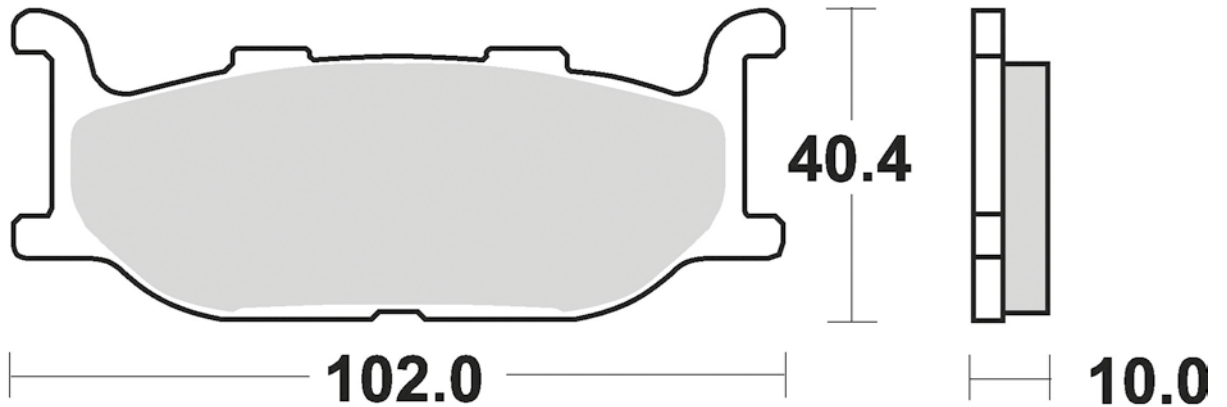

750

P30

- Sinterizzata scooter
- Scooter sintered pad

SM1

- Semimetallica polivalente
- Semi-metallic pad

MODELLO MODEL	CC	ANNO YEAR	POSIZIONE POSITION
YAMAHA			
FZX ZEAL	250	1991-1992	FR
SRV (Rear Drum Model)	250	1992-1997	FL
YP G GRAND MAJESTY [japan]	250	2004-2005	FL
SR (Rear Drum Model)	400	2014-2017	FR
YP MAJESTY	400	2004	FL
XP T-MAX	500	2001-2003	FR
XVS VIRAGO (Rear Drum Model)	535	1996-2000	FR
XJ N	600	1991-1997	FL
XJ S DIVERSION	600	1991-1997	FL
XVS DRAG STAR (Rear Drum Model)	650	1997-2004	FR
XVS DRAG STAR CLASSIC (Rear Drum Model)	650	1998-2007	FR
XVS V-STAR	650	1998-2007	FR

MODELLO MODEL	CC	ANNO YEAR	POSIZIONE POSITION
XV VIRAGO (Rear Drum Model)	750	1990-1993	FL/FR
XV VIRAGO (Rear Drum Model)	750	1994-2000	FR
XJ S DIVERSION	900	1994-2001	FL/FR
SCR	950	2017-2018	FL
XV	950	2014-2015	FL
XV ABS	950	2014-2016	FL
XV R ABS	950	2014-2018	FL
XV RACER ABS	950	2015-2018	FL
XVS A MIDNIGHT STAR	950	2009-2013	FL/FR
XV VIRAGO (Rear Drum Model)	1100	1994-1998	FL/FR
XVZ TF ROYAL STAR VENTURE	1300	1999-2007	FL/FR
ROAD STAR	1600	1999-2007	FL/FR
WILD STAR	1600	1999-2007	FL/FR