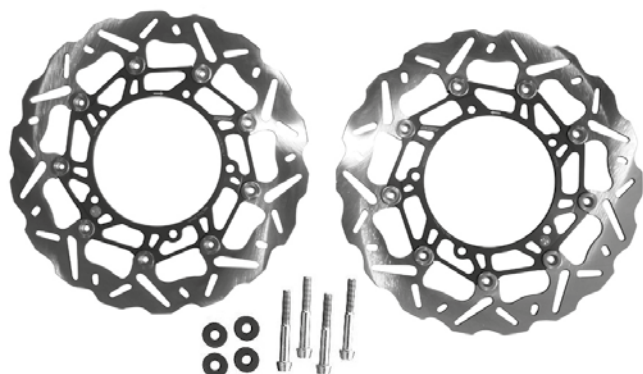

KIT MAGGIORAZIONE STRADALE ONROAD OVERSIZE KIT

Il kit è composto da:

coppia dischi Racing Wave® serie SK2 + distanziali in alluminio per pinze radiali originali + viti per montaggio pinze con distanziali.

The kit is composed by:

set of Racing Wave® disk SK2 series + aluminium spacers for originals radial callipers + screw for spaced calipers fitting.

MODELLO MODEL	CC	ANNO YEAR	POSIZIONE POSITION

OKRH02 (Disco/Disk: Ø 320 mm)

BMW

R 1200 GS	1200	2013-2014	F
R 1200 GS - ABS	1200	2013-2018	F
R 1200 GS ADVENTURE	1200	2014	F
R 1200 GS ADVENTURE ABS	1200	2015-2017	F
R 1200 GS RALLYE	1200	2017-2018	F

OKWH02 (Disco/Disk: Ø 320 mm)

BMW

R 1200 GS	1200	2013-2014	F
R 1200 GS - ABS	1200	2013-2018	F
R 1200 GS ADVENTURE	1200	2014	F
R 1200 GS ADVENTURE ABS	1200	2015-2017	F
R 1200 GS RALLYE	1200	2017-2018	F

OKWK01 (Disco/Disk: Ø 320 mm)

KAWASAKI

ZX-10R	1000	2008-2015	F
ZX-10R ABS	1000	2011-2015	F

OKWK02 (Disco/Disk: Ø 320 mm)

SUZUKI

GSX R	600	2008-2010	F
GSX R	750	2008-2010	F

MODELLO MODEL	CC	ANNO YEAR	POSIZIONE POSITION

OKWK04 (Disco/Disk: Ø 320 mm)

SUZUKI

GSX R	600	2004-2005	F
GSX R	750	2004-2005	F

OKWK05 (Disco/Disk: Ø 320 mm)

KAWASAKI

ZX6R NINJA	600	2007-2013	F
ZX6RR NINJA	600	2005-2006	F
ZX6R NINJA	636	2005-2006	F
Z 750 R	750	2011-2012	F
Z 750 R - ABS	750	2011-2012	F
Z 1000	1000	2007-2013	F
Z 1000 - ABS	1000	2007-2013	F
ZX-10R	1000	2004-2007	F

OKWK06 (Disco/Disk: Ø 320 mm)

SUZUKI

GSX R	600	2006-2007	F
GSX R	750	2006-2007	F

OKWK07 (Disco/Disk: Ø 320 mm)

YAMAHA

YZF R6	600	2005-2016	F
YZF R1	1000	2007-2011	F

OKWK08 (Disco/Disk: Ø 330 mm)

HONDA

CBR RR	600	2005-2015	F
CBR RR - ABS	600	2009-2017	F
CB 1000 R	1000	2008-2016	F
CBR RR	1000	2004-2007	F

OKWK11 (Disco/Disk: Ø 320 mm)

YAMAHA

MT-09	850	2014-2015	F
MT-09 ABS	850	2014-2020	F
MT-09 SP ABS	850	2018-2020	F
MT-09 SPORT TRACKER ABS	850	2016	F
MT-09 STREET RALLY ABS	850	2014-2016	F
MT-09 TRACER ABS	850	2015-2020	F
XSR 900 ABARTH ABS	850	2017-2018	F
XSR 900 ABS	850	2016-2019	F

OKWK12 (Disco/Disk: Ø 320 mm)

HONDA

CRF L AFRICA TWIN ABS	1000	2016-2019	F
CRF L AFRICA TWIN ADVENTURE ABS	1000	2018-2019	F