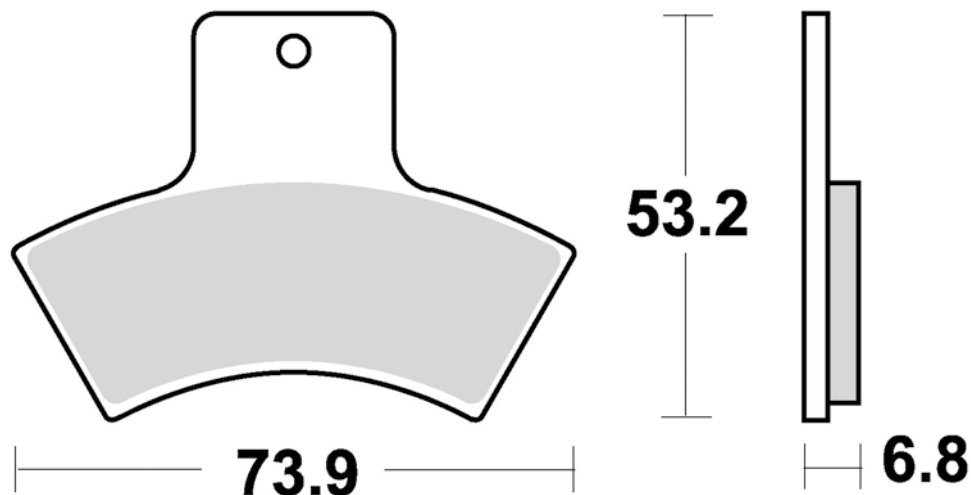

MODELLO MODEL	CC	ANNO YEAR	POSIZIONE POSITION
MAGNUM 4x4	500	2000-2002	FL/FR
MAGNUM 4x4 HDS	500	2002-2003	FL/FR
OUTLAW IRS	500	2006-2007	R
OUTLAW IRS	500	2006-2007	FL/FR
PREDATOR	500	2003-2007	R
PREDATOR	500	2003-2007	FL/FR
RANGER 6x6	500	2000	FL/FR
SCRAMBLER 2x4	500	2001-2002	FL/FR
SCRAMBLER 2x4	500	2007-2008	FL/FR
SCRAMBLER 4x4	500	1997-2012	FL/FR
SPORTSMAN 4x4	500	1998-2000	FL/FR
SPORTSMAN 6x6	500	1996-2008	FL/FR
SPORTSMAN EBS 4x4	500	1998-2002	FL/FR
SPORTSMAN EFI QUAD H.O.	500	2008-2011	FL/FR
SPORTSMAN FOREST	500	2012	FL/FR
SPORTSMAN HO	500	2009-2012	FL/FR
SPORTSMAN HO/EFI	500	2003-2008	FL/FR
SPORTSMAN TOURING H.O.	500	2008-2011	R
SPORTSMAN TOURING H.O.	500	2008-2012	FL/FR
SPORTSMAN X2	500	2006-2008	FL/FR
SPORTSMAN X2 EFI	500	2007-2009	R
SPORTSMAN X2 EFI	500	2007-2009	FL/FR
XPLORER 4x4	500	1997	FL/FR
OUTLAW IRS	525	2008-2011	R
OUTLAW S	525	2008-2010	R
SPORTSMAN	600	2003-2005	FL/FR
SPORTSMAN	700	2002-2007	FL/FR
SPORTSMAN MV	700	2005-2006	FL/FR
SPORTSMAN X2	700	2008	R
SPORTSMAN X2	700	2008	FL/FR
SPORTSMAN	800	2005-2012	FL/FR
SPORTSMAN BIG BOSS/EFI 6x6	800	2009-2012	FL/FR
SPORTSMAN EFI	800	2005-2012	FL/FR
SPORTSMAN EFI HO	800	2007-2011	FL/FR
SPORTSMAN TOURING EFI	800	2008-2009	R
SPORTSMAN TOURING EFI	800	2008-2009	FL/FR
SPORTSMAN X2 EFI	800	2007-2009	R
SPORTSMAN X2 EFI	800	2007-2009	FL/FR

860

CM44

- Sinterizzata off-road
- Offroad sintered pad

MODELLO MODEL	CC	ANNO YEAR	POSIZIONE POSITION
POLARIS			
TRAIL BLAZER	250	1999-2006	R
XPLORER 4x4	250	2000	R
MAGNUM 2x4	325	2000	R
MAGNUM 2x4 MOSE	325	2001	R
MAGNUM 4x4	325	2000	R
MAGNUM 4x4 MOSE	325	2001	R
TRAIL BOSS	325	2000-2002	R
XPEDITION	325	2000-2001	R
TRAIL BOSS	330	2003-2004	R
SPORTSMAN 4x4	335	1999-2000	R
SPORTSMAN/WORKER 4x4	335	1999-2000	R
BIG BOSS L 6x6	400	1994-1997	R

MODELLO MODEL	CC	ANNO YEAR	POSIZIONE POSITION
SCRAMBLER 2x4	400	2000-2002	R
SCRAMBLER 4x4	400	1998-2002	R
SPORTSMAN	400	1994-2002	R
TRAIL BLAZER	400	2003	R
XPLORER L 4x4	400	1999-2002	R
MAGNUM 6x6	425	1996-1997	R
XPEDITION 4x4	425	2000	R
DIESEL 4x4	450	1999-2001	R
BIG BOSS 6x6	500	1998-1999	R
MAGNUM 4x4	500	2000-2002	R
SCRAMBLER 2x4	500	2001-2002	R
SCRAMBLER 4x4	500	1998-2004	R
SPORTSMAN EBS 4x4	500	1998-2002	R