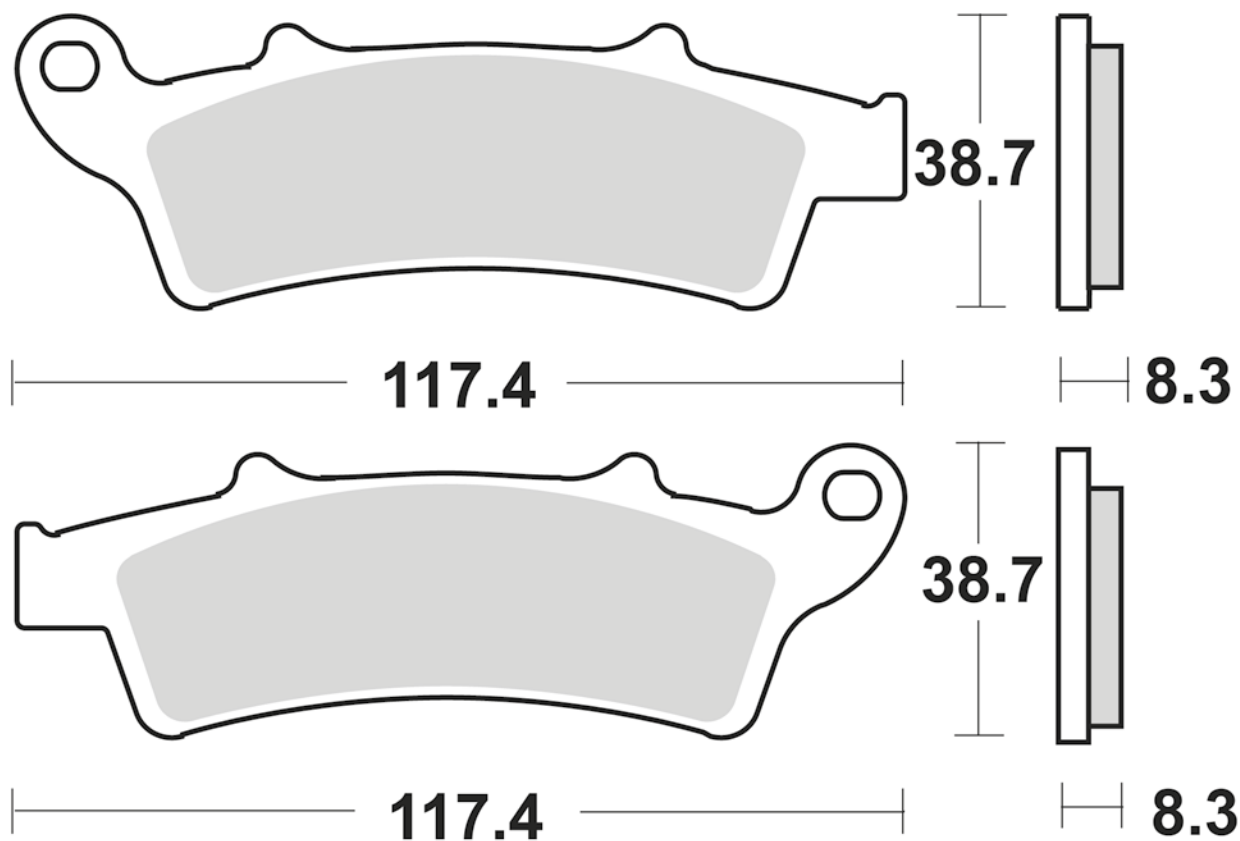

853

P30

- Sinterizzata scooter
- Scooter sintered pad

SM1

- Semimetallica polivalente
- Semi-metallic pad

MODELLO MODEL	CC	ANNO YEAR	POSIZIONE POSITION
APRILIA			
ATLANTIC	125	2003-2011	FL
SCARABEO	125	2004-2017	FL
ATLANTIC	200	2003-2004	FL
SCARABEO IE	200	2012-2016	FL
ATLANTIC	250	2005-2006	FL
SCARABEO	250	2005-2008	FL
SCARABEO LIGHT	250	2006-2008	FL
ATLANTIC	300	2010-2011	FL
SCARABEO	300	2009	FL
SCARABEO LIGHT	300	2009-2010	FL
ATLANTIC SPRINT	400	2005-2008	FL
ATLANTIC SPRINT	500	2005-2008	FL
KYMCO			
DOWNTOWN ABS	125	2016-2017	FR
DOWNTOWN i	125	2015-2016	FR