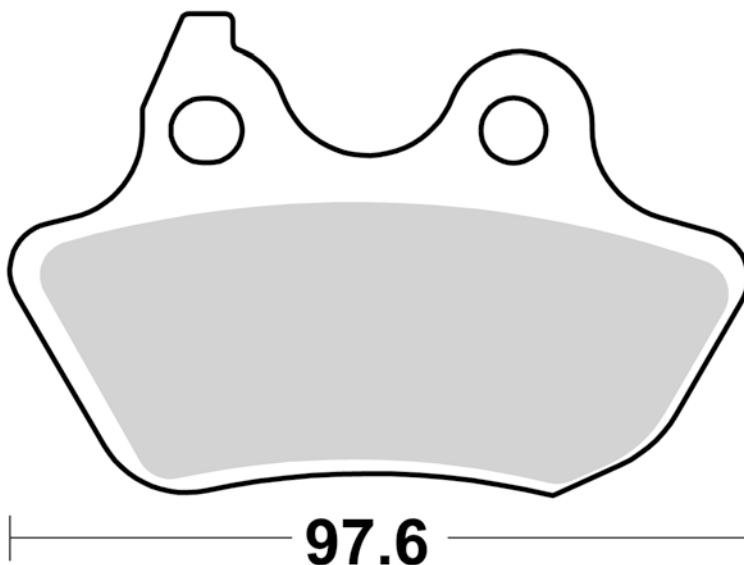

Le immagini hanno il solo scopo di presentare i prodotti.
 The images used are aimed at presenting the products only.

951

CM88

- Sinterizzata posteriore Harley Davidson
- Rear cruiser sintered pad

SM1

- Semimetallica polivalente
- Semi-metallic pad