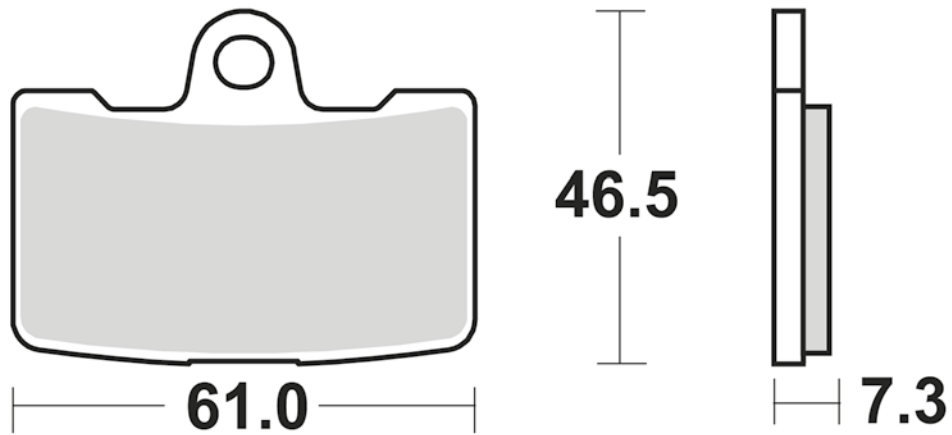

939

CM55

- Sinterizzata stradale ant. uso sportivo
- Front sintered pad
- 4 pastiglie per confezione
- 4 pads per set

MODELLO MODEL	CC	ANNO YEAR	POSIZIONE POSITION
BUELL			
1125 CR	1125	2008-2009	FR
1125 R	1125	2008-2009	FR
XB12SS / SCG	1200	2009	FR

940

CM44

- Sinterizzata off-road
- Offroad sintered pad

P30

- Sinterizzata scooter
- Scooter sintered pad