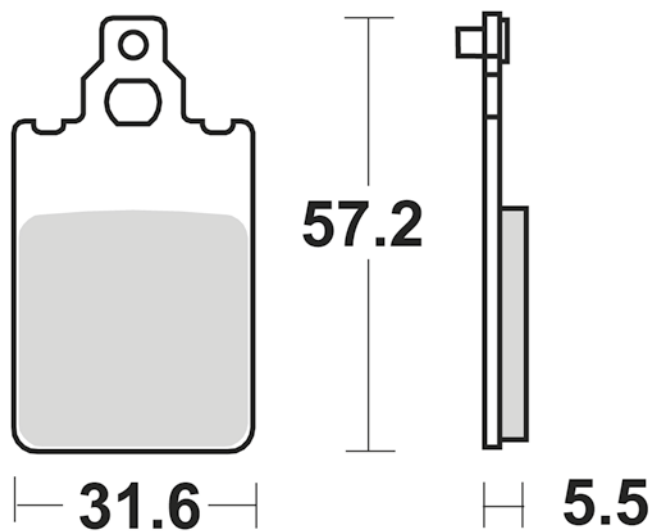

694

SM1

- Semimetallica polivalente
- Semi-metallic pad

MODELLO MODEL	CC	ANNO YEAR	POSIZIONE POSITION
AGRATI G.			
SAHEL	50	1988-1991	FL
APRILIA			
AF1 FUTURA - AE	50	1990	FL
AF1 REPLICA	50	1989-1990	FL
EUROPA	50	1990-1995	FL
RED ROSE	50	1990-1991	FL
RED ROSE CLASSIC	50	1992-2002	FL
RX	50	1989	FL
TUAREG RALLY	50	1991-1994	FL
ATK			
604 QUADRACER	604	1990	R
BETA			
TEMPO 13	50	1995-1996	FL
TEMPO 16	50	1994-1996	FL

MODELLO MODEL	CC	ANNO YEAR	POSIZIONE POSITION
TR 34	125	1987-1989	R
TR 34-REPLICA	240	1987-1988	R
KTM			
EXC	50	1995-1998	FL
MALAGUTI			
CENTRO BASE	50	1993-1994	FR
CENTRO SL	50	1994-2000	FR
CENTRO SL CAT	50	1994-2000	FR
F15 PHANTOM L.C.	50	1994-1998	FL
F15 FIREFOX twin disk	50	1996-1998	FL
PIAGGIO			
FREE	50	1995-2000	FL
FREE DELIVERY	50	2000-2001	FL
YAMAHA			
DT SM	50	2003-2004	FL