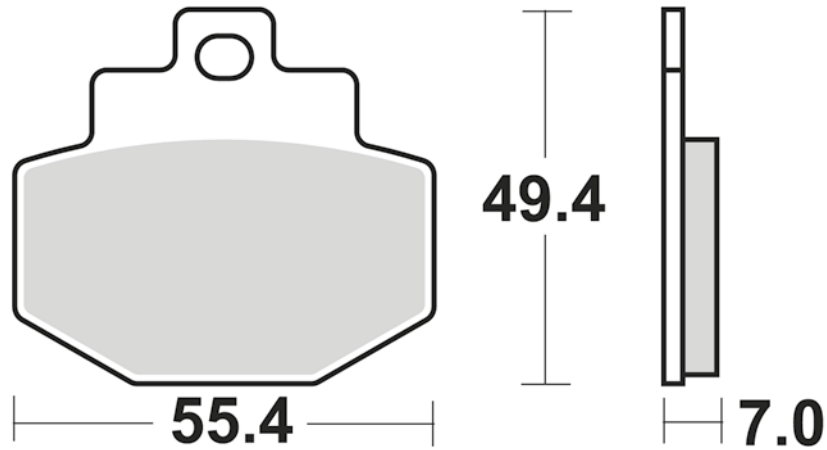

871

SM1

- Semimetallica polivalente
- Semi-metallic pad

MODELLO MODEL	CC	ANNO YEAR	POSIZIONE POSITION
BENELLI			
ADIVA	150	2000	R
GILERA			
RUNNER 4T ST	125	2008-2011	R
RUNNER VXR 4t (Grimeca)	125	2001-2003	R
RUNNER VXR 4t (Hengtong)	125	2001-2007	R
RUNNER VXR 4t (Grimeca)	180	2001-2005	R
RUNNER VXR 4t	200	2006	R
RUNNER VXR 4t (Grimeca)	200	2002-2005	R
RUNNER VXR 4t (Hengtong)	200	2002-2005	R
PIAGGIO			
SUPER HEXAGON GTX (12 WHEELS)	125	2001-2003	R
SUPER HEXAGON GTX (grimeca caliper)	125	2000	R
SUPER HEXAGON GTX (heng tong caliper)	125	2000	R
VESPA GRANTURISMO (Grimeca caliper)	125	2003-2006	R
VESPA GRANTURISMO (Heng Tong caliper)	125	2003-2007	R
VESPA GTS	125	2007-2011	R
VESPA GTS 4T SUPER	125	2009-2016	R

MODELLO MODEL	CC	ANNO YEAR	POSIZIONE POSITION
VESPA GTV 4T NAVY	125	2008	R
SUPER HEXAGON GTX	150	2000	R
SUPER HEXAGON GTX (12 WHEELS)	180	2001-2003	R
SUPER HEXAGON GTX (grimeca caliper)	180	2000	R
SUPER HEXAGON GTX (heng tong caliper)	180	2000	R
VESPA GT L GRANTURISMO (Grimeca cal.)	200	2003-2006	R
VESPA GT L GRANTURISMO (Heng Tong cal.)	200	2003-2006	R
SUPER HEXAGON GT-GTX	250	2000	R
VESPA GT 60	250	2006-2007	R
VESPA GTS	250	2005-2016	R
VESPA GTS ABS	250	2005-2016	R
VESPA GTV	250	2006-2009	R
VESPA GTV 4T NAVY	250	2008	R
VESPA GTS IE	300	2012-2016	R
VESPA GTS IE ABS	300	2016-2017	R
VESPA GTS IE TOURING	300	2011-2016	R
VESPA GTS SUPER	300	2008-2016	R
VESPA GTS SUPER SPORT	300	2010-2013	R