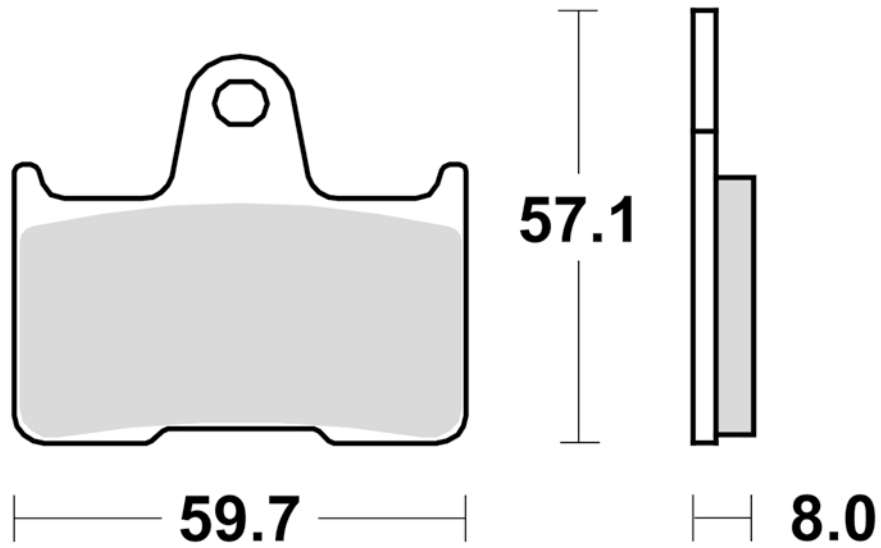

974

CM88

- Sinterizzata posteriore Harley Davidson
- Rear cruiser sintered pad

MODELLO MODEL	CC	ANNO YEAR	POSIZIONE POSITION
HARLEY D.			
XL 883 L SUPERLOW	883	2014-2018	R
XL 883 N IRON	883	2014-2018	R
CUSTOM 1200 ABS	1200	2015-2018	R
SPORTSTER ROADSTER ABS	1200	2016-2018	R
SUPERLOW 1200 T ABS	1200	2014-2018	R
XL 1200 X - FORTY EIGHT	1200	2014-2018	R