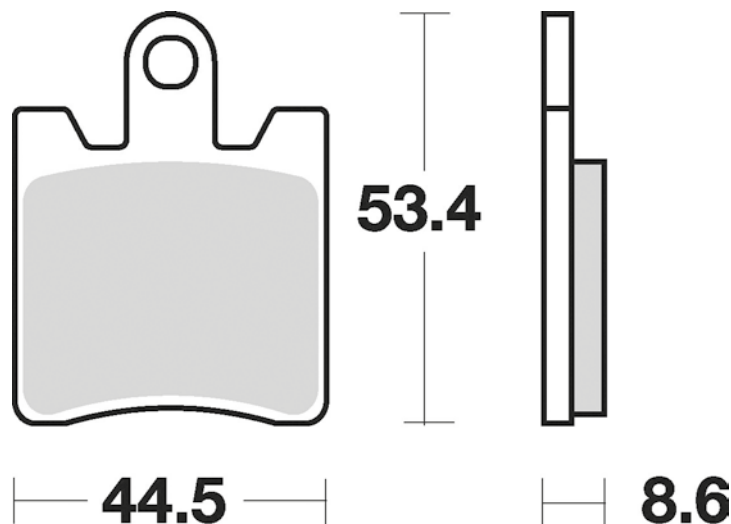

830

P30

- Sinterizzata scooter
- Scooter sintered pad

P50

- Sinterizzata stradale ant. uso sportivo
- Front sintered pad

SM1

- Semimetallica polivalente
- Semi-metallic pad

- 4 pastiglie per confezione
- 4 pads per set