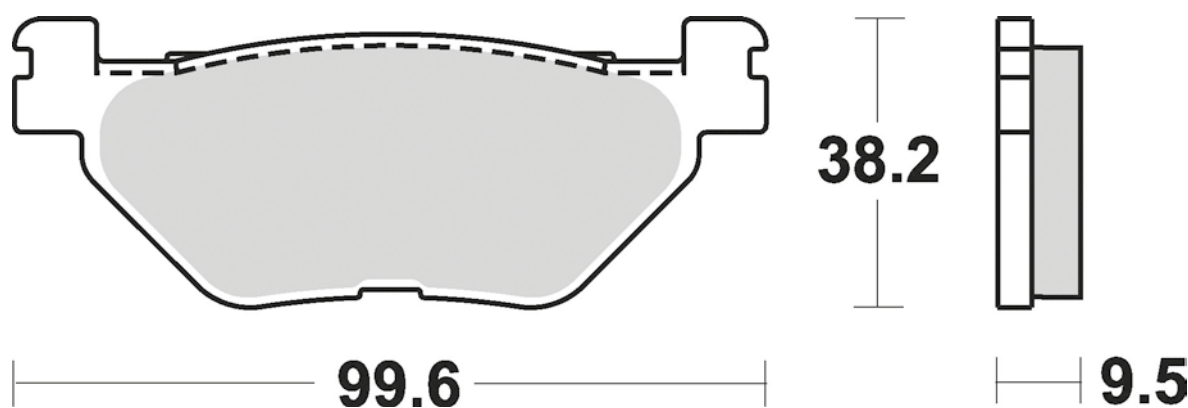

903

SM1
• Semimetallica polivalente
• Semi-metallic pad

MODELLO MODEL	CC	ANNO YEAR	POSIZIONE POSITION
YAMAHA			
TDM	900	2002-2014	R
SCR	950	2017	R
SCR	950	2018	R
XV	950	2014-2015	R
XV ABS	950	2014-2016	R
XV R ABS	950	2014-2018	R
XV RACER ABS	950	2015-2018	R
XT Z SUPER TENERE	1200	2010-2021	R
XT Z SUPER TENERE WORLDCROSSER	1200	2016	R
XT ZE SUPER TENERE	1200	2014-2021	R

MODELLO MODEL	CC	ANNO YEAR	POSIZIONE POSITION
FJR	1300	2001-2004	R
FJR ABS	1300	2003-2013	R
FJR ABS	1300	2015-2018	R
FJR AE	1300	2014-2018	R
FJR AS	1300	2015-2018	R
XVS CU CUSTOM	1300	2014-2016	R
XVS MIDNIGHT STAR	1300	2007-2016	R
V MAX	1700	2009-2016	R
XV PC ROAD STAR WARRIOR	1700	2002-2007	R
XV A CASUAL FULL DRESS	1900	2016	R
XV A MIDNIGHT STAR	1900	2006-2016	R