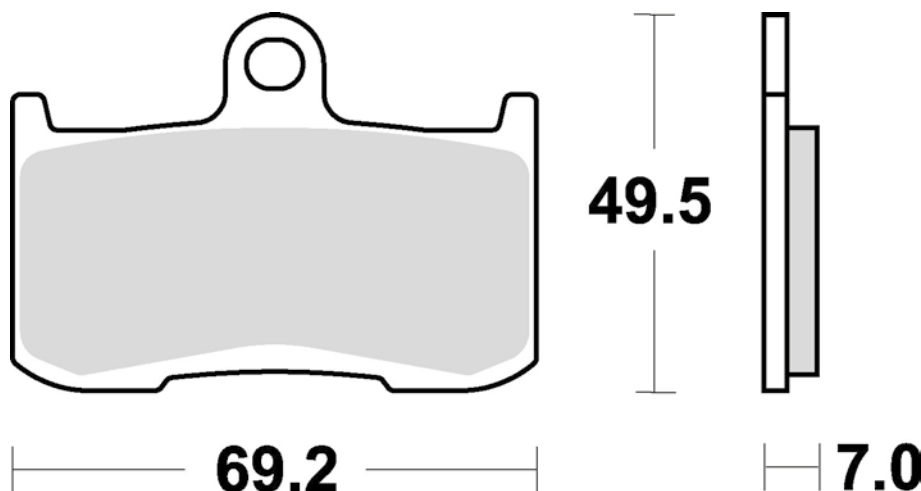

FL > pastiglia anteriore sinistra / front left pad
FR > pastiglia anteriore destra / front right pad
R > pastiglia posteriore / rear pad

Le immagini hanno il solo scopo di presentare i prodotti.
The images used are aimed at presenting the products only.

906

CM55

- Sinterizzata stradale ant. uso sportivo
- Front sintered pad

CM66

- Semimetallica uso racing
- Semi-metallic pad racing use only

P50

- Sinterizzata stradale ant. uso sportivo
- Front sintered pad

MODELLO MODEL	CC	ANNO YEAR	POSIZIONE POSITION
INDIAN			
CHIEF CLASSIC ABS	1811	2015-2016	FL/FR
CHIEF DARK HORSE ABS	1811	2015-2016	FL/FR
CHIEF VINTAGE ABS	1811	2015-2016	FL/FR
CHIEFTAIN ABS	1811	2015-2016	FL/FR
ROADMASTER ABS	1811	2015-2016	FL/FR
KAWASAKI			
Z 800	800	2013-2015	FL/FR
Z 800 ABS	800	2013-2016	FL/FR
Z 800e ABS	800	2013-2016	FL/FR
Z 900 ABS	900	2017-2021	FL/FR
ZX9R NINJA	900	2002-2003	FL/FR
Z 1000	1000	2003-2006	FL/FR
SUZUKI			
GSX S ABS	750	2017-2021	FL/FR
B-KING	1300	2008-2010	FL/FR

MODELLO MODEL	CC	ANNO YEAR	POSIZIONE POSITION
TRIUMPH			
DAYTONA	675	2006-2008	FL/FR
STREET TRIPLE R	675	2009-2016	FL/FR
SPEED TRIPLE	1050	2005-2007	FL/FR
TIGER	1050	2007-2011	FL/FR
TIGER ABS	1050	2007-2013	FL/FR
TIGER SPORT ABS	1050	2014-2017	FL/FR
BOARDWALK ABS	1731	2015-2016	FL
VICTORY			
CROSS COUNTRY ABS	1731	2015-2016	FL/FR
CROSS COUNTRY TOUR ABS	1731	2015-2016	FL/FR
GUNNER ABS	1731	2015-2016	FL
HAMMER 8-BALL	1731	2015-2016	FL
HAMMER S	1731	2015-2016	FL/FR
HIGH-BALL ABS	1731	2015-2016	FL
JUDGE ABS	1731	2015-2016	FL
MAGNUM ABS	1731	2015-2016	FL/FR
VEGAS	1731	2015-2016	FL

907

CM56

- Sinterizzata stradale post. uso sportivo
- Rear sintered pad