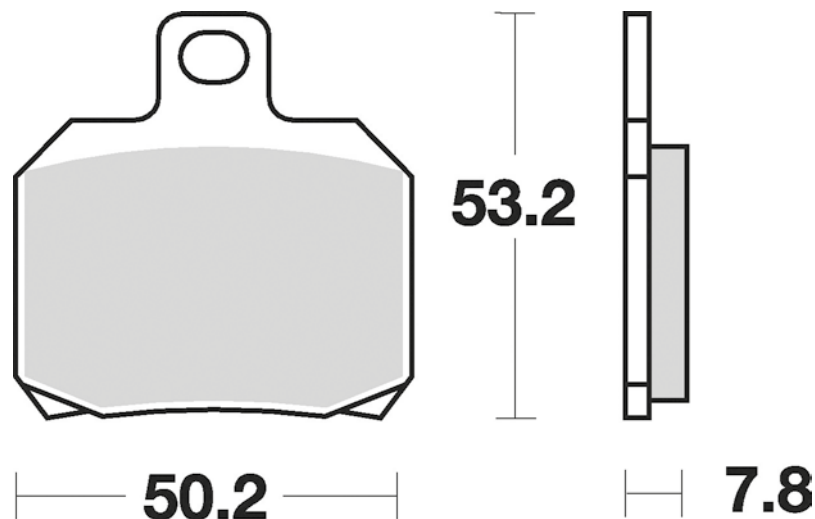

SM1

- Semimetallica polivalente
- Semi-metallic pad

MODELLO MODEL	CC	ANNO YEAR	POSIZIONE POSITION
APRILIA			
RS	50	2006-2010	FL
RS	660	2020-2021	R
TUONO	660	2021	R
ETV Capo Nord	1000	2001-2007	R
ETV CAPO NORD ABS	1000	2001-2007	R
RSV	1000	1998-2003	R
RSV FACTORY	1000	2003-2007	R
RSV R	1000	2000-2008	R
RSV SP	1000	1999-2000	R
RSV4 FACTORY	1000	2009-2011	R
RSV4 FACTORY	1000	2015-2016	R
RSV4 FACTORY APRC	1000	2011-2012	R
RSV4 FACTORY APRC ABS	1000	2013-2014	R
RSV4 R	1000	2009-2010	R

MODELLO MODEL	CC	ANNO YEAR	POSIZIONE POSITION
RSV4 R APRC	1000	2011-2012	R
RSV4 R APRC ABS	1000	2013-2014	R
RSV4 RACING FACTORY LE ABS	1000	2017	R
RSV4 RF ABS	1000	2017	R
RSV4 RR	1000	2015-2020	R
SL 1000 FALCO	1000	2000-2004	R
TUONO	1000	2002-2005	R
TUONO FIGHTER	1000	2002-2005	R
TUONO R (2 pads per caliper)	1000	2002-2009	R
TUONO R (4 pads per caliper)	1000	2002-2005	R
TUONO V4 R	1000	2011-2013	R
TUONO V4 R APRC	1000	2011-2013	R
TUONO V4 R APRC ABS	1000	2014	R
RSV4 FACTORY	1100	2019-2020	R
TUONO V4 FACTORY	1100	2015-2020	R
TUONO V4 RR	1100	2015-2020	R