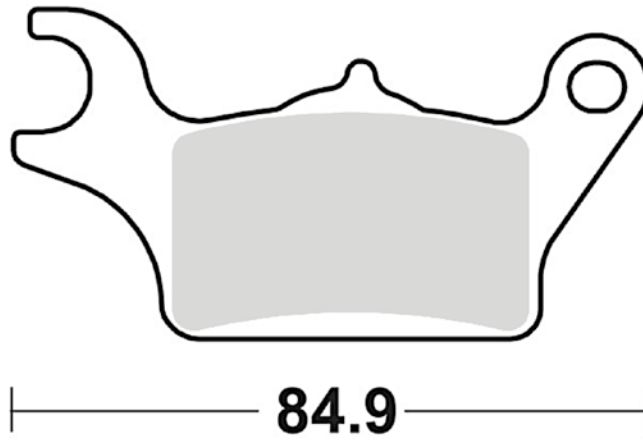

986

SM1
 • Semimetallica polivalente
 • Semi-metallic pad

MODELLO MODEL	CC	ANNO YEAR	POSIZIONE POSITION
PEUGEOT			
METROPOLIS	400	2015-2016	R
METROPOLIS	400	2015-2016	FL/FR

988

SM1

- Semimetallica polivalente
- Semi-metallic pad