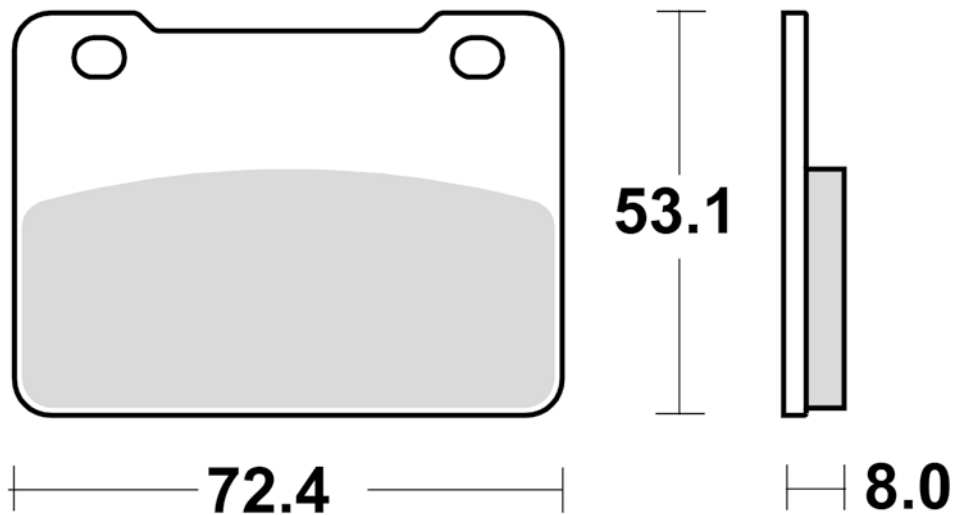

975

SM1

- Semimetallica polivalente
- Semi-metallic pad

MODELLO MODEL	CC	ANNO YEAR	POSIZIONE POSITION
SYM			
CRUISYM ABS	300	2017	FL
MAXSYM	400	2012-2015	FL/FR
MAXSYM ABS	400	2012-2017	FL/FR