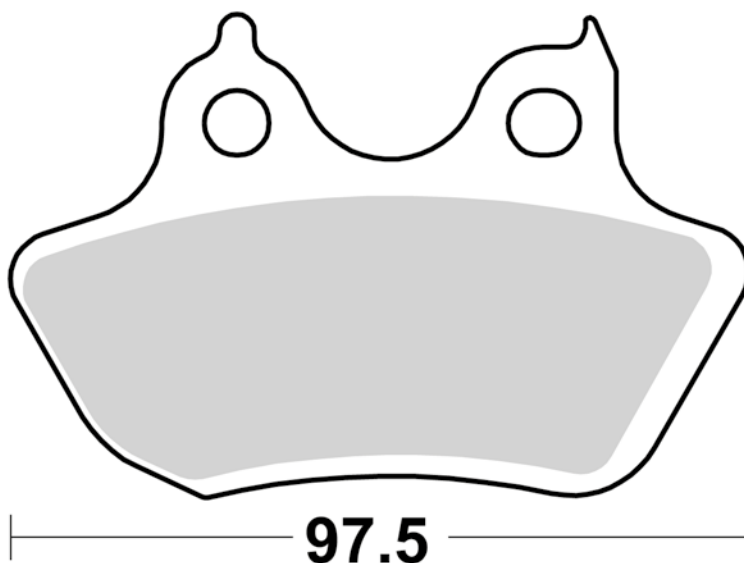

Le immagini hanno il solo scopo di presentare i prodotti.
 The images used are aimed at presenting the products only.

951

CM88

- Sinterizzata posteriore Harley Davidson
- Rear cruiser sintered pad

SM1

- Semimetallica polivalente
- Semi-metallic pad