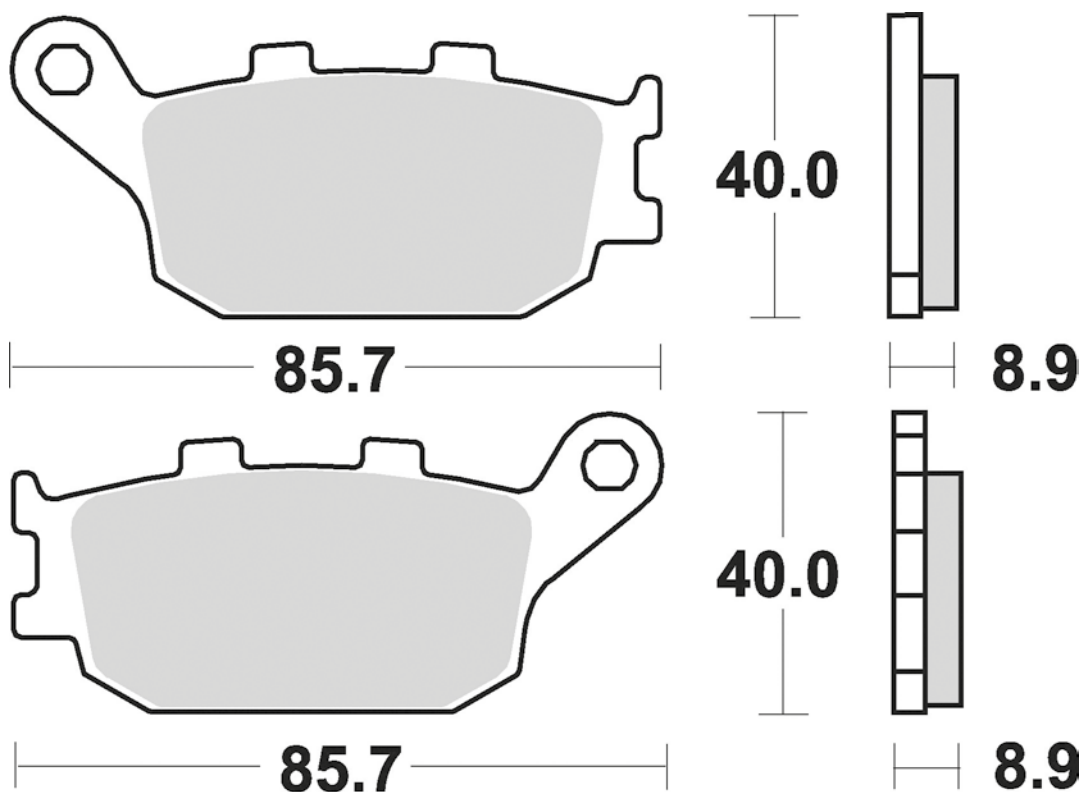

FL > pastiglia anteriore sinistra / front left pad
FR > pastiglia anteriore destra / front right pad
R > pastiglia posteriore / rear pad

Le immagini hanno il solo scopo di presentare i prodotti.
The images used are aimed at presenting the products only.

742

CM56

- Sinterizzata stradale post. uso sportivo
- Rear sintered pad

SM1

- Semimetallica polivalente
- Semi-metallic pad

MODELLO MODEL	CC	ANNO YEAR	POSIZIONE POSITION
HONDA			
FORZA	250	2000-2004	R
JAZZ	250	2001-2004	R
CB FOUR	400	1997	R
CBF	500	2004-2008	R
CBF ABS	500	2004-2007	R
CB F HORNET	600	1998-2006	R
CB F HORNET ABS	600	2007-2013	R
CB F HORNET S	600	2000-2003	R
CB F HORNET S	600	2000-2004	R
CBF	600	2004-2007	R
CBF N	600	2003-2007	R
CBF S	600	2008-2011	R
CBF S ABS	600	2003-2011	R
CBR F	600	1991-2007	R
CBR F ABS	600	2011-2013	R
CBR F SPORT	600	2001-2002	R
CBR RR	600	2003-2006	R
FMX	650	2005-2008	R
INTEGRA	700	2012-2013	R
NC S ABS	700	2012-2013	R
NC X ABS	700	2012-2013	R
CB F	750	1992-1995	R
CB N	750	1992-1995	R
CB Seven Fifty	750	1992-1995	R
FORZA ABS	750	2021	R
CB F HORNET	900	2002-2006	R
CBR RR	900	1992-1999	R
CBR RR	929	2000-2001	R
CBR RR	954	2002-2003	R
CB F Big one	1000	1993-1995	R
CB F Big one	1000	1993-1995	R
CBF	1000	2006-2011	R
CBR RR	1000	2004-2005	R
CRF L AFRICA TWIN ABS	1000	2016-2019	R
CRF L AFRICA TWIN ADVENTURE ABS	1000	2018-2019	R
VTR F FIRESTORM	1000	1997-2007	R
VTR F SUPER HAWK	1000	1997-2007	R
VTR SP1 RC51	1000	2000-2001	R
VTR SP2 RC51	1000	2002-2004	R
CB	1100	2013	R
CB 1100 N	1100	2017-2018	R
CB 1100 RS	1100	2017-2021	R
CB ABS	1100	2014-2016	R
CB EX ABS	1100	2014-2021	R
CRF L AFRICA TWIN ABS	1100	2020-2021	R
CRF L AFRICA TWIN ADVENTURE SPORTS ABS	1100	2020-2021	R

MODELLO MODEL	CC	ANNO YEAR	POSIZIONE POSITION
VT SHADOW ACE-AERO-C2-C3	1100	1995-1998	R
VT SHADOW ACE-AERO-C2-C3	1100	1995-1998	R
CB	1300	2003-2008	R
CB 1300 F ABS	1300	2005-2010	R
VT CX	1300	2010-2012	R
VT CX ABS	1300	2010-2015	R
KAWASAKI			
NINJA 650 ABS	650	2017-2021	R
Z 650 ABS	650	2017-2020	R
Z 750	750	2007-2012	R
Z 750 ABS	750	2007-2012	R
Z 900 RS	900	2018-2021	R
Z 900 RS CAFE	900	2018-2021	R
KLX	1000	2004-2007	R
VERSYS	1000	2012-2014	R
VERSYS ABS	1000	2015-2018	R
VERSYS ABS GRAN TOURER	1000	2019-2021	R
VERSYS ABS TOURER PLUS	1000	2019-2021	R
Z 1000	1000	2007-2009	R
Z 1000 - ABS	1000	2007-2009	R
Z 1000 - ABS	1000	2007-2009	R
Z H2	1000	2020-2021	R
Z H2 SE	1000	2020-2021	R
SUZUKI			
DL V-STROM ABS	250	2018-2019	R
GSX R ABS	250	2017-2021	R
DL V-STROM	650	2004-2012	R
DL V-STROM ABS	650	2007-2021	R
DL V-STROM XT ABS	650	2015-2019	R
GSF BANDIT	650	2007-2012	R
GSF BANDIT ABS	650	2006	R
GSF BANDIT ABS	650	2011-2014	R
GSF BANDIT S	650	2007-2012	R
GSX F	650	2008-2012	R
GSX F ABS	650	2008-2014	R
SV	650	2003-2010	R
SV ABS	650	2007-2010	R
SV S	650	2003-2009	R
SV S ABS	650	2007-2009	R
GSR	750	2011-2014	R
GSR ABS	750	2011-2016	R
GSX S ABS	750	2017-2021	R
DL V-STROM	1000	2002-2010	R
GSX S ABS	1000	2015-2021	R
GSX S F ABS	1000	2015-2021	R
GSX-S KATANA	1000	2019-2021	R
SV	1000	2003-2007	R