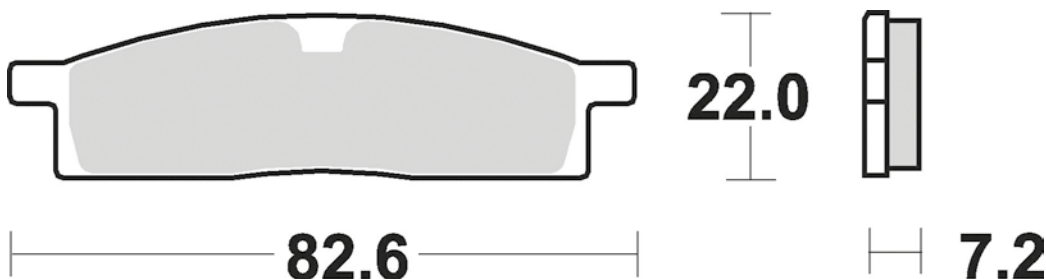

MODELLO MODEL	CC	ANNO YEAR	POSIZIONE POSITION
YAMAHA			
DT LCD	50	1996	FL
YZ	65	2018-2021	FL
YZ	80	1986-2001	FL

MODELLO MODEL	CC	ANNO YEAR	POSIZIONE POSITION
YZ	85	2002-2017	FL
YZ LW	85	2018-2021	FL
TT R	125	2000-2007	FL
TT R LWE	125	2005-2020	FL