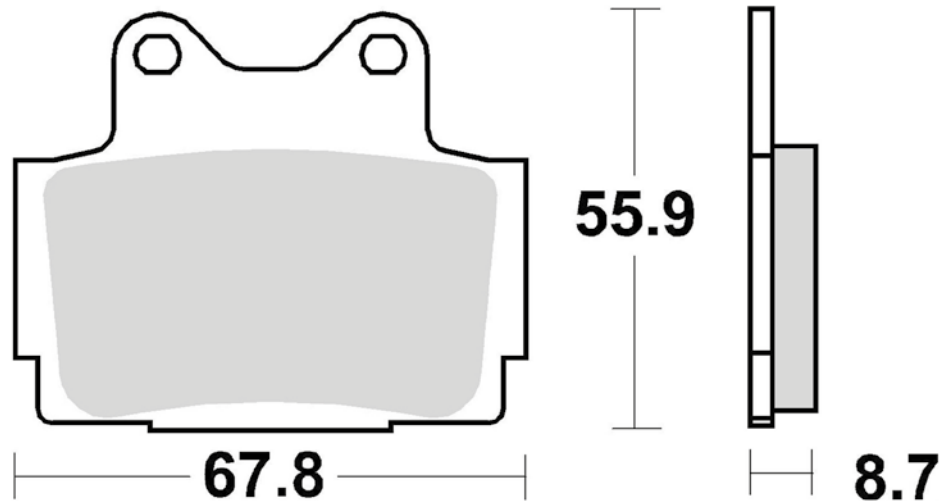

679

SM1

- Semimetallica polivalente
- Semi-metallic pad

MODELLO MODEL	CC	ANNO YEAR	POSIZIONE POSITION
YAMAHA			
TZR	80	1987	FL
RD LC	125	1985-1987	FL
TZR	125	1987-1988	FR
TZR	125	1989-1992	R
SDR	200	1987-1990	R
SDR	200	1987-1990	FL
FZR	250	1987-1988	R
FZR R	250	1989	R
FZX ZEAL	250	1991-1992	R
R1-Z	250	1997	R
TDR	250	1988-1992	R
TZ	250	1985-1987	R
TZ COMPETITION	250	1988	FL/FR

MODELLO MODEL	CC	ANNO YEAR	POSIZIONE POSITION
TZR	250	1985-1987	R
TZR	250	1989-1992	FL/FR
RD F	350	1985	R
RD F	350	1985	FL/FR
RD LC	350	1985-1993	R
RD LC	350	1986-1993	FL/FR
FZR R	400	1985-1987	R
FZR R	400	1988-1990	R
RD LC	500	1984-1988	R
FZ	600	1987-1988	R
FZS FAZER	600	1998-2003	R
SRX	600	1986-1989	R
SRX	600	1986-1987	FL/FR
XJ N	600	1991-2003	R
XJ S DIVERSION	600	1991-2003	R