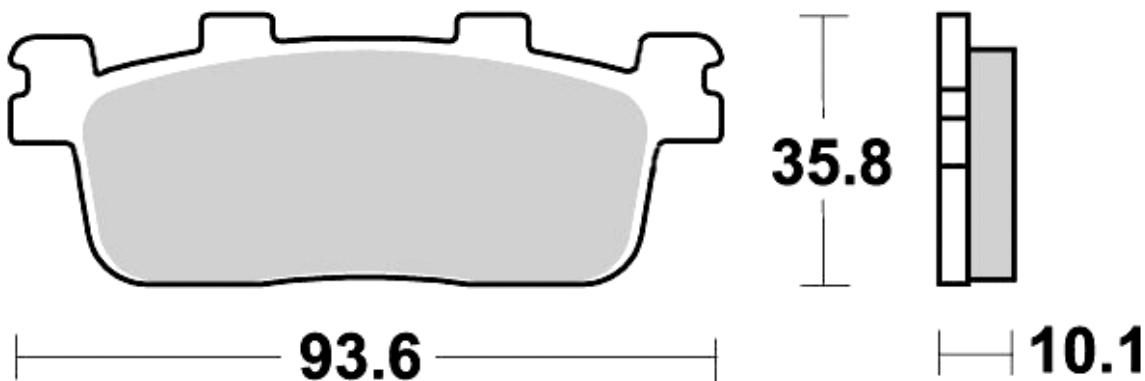

957

CM56

- Sinterizzata stradale post. uso sportivo
- Rear sintered pad

MODELLO MODEL	CC	ANNO YEAR	POSIZIONE POSITION
HONDA			
CROSSTOURER	1200	2012-2018	R
VFR F DCT	1200	2010-2016	R

958

SM1

- Semimetallica polivalente
- Semi-metallic pad