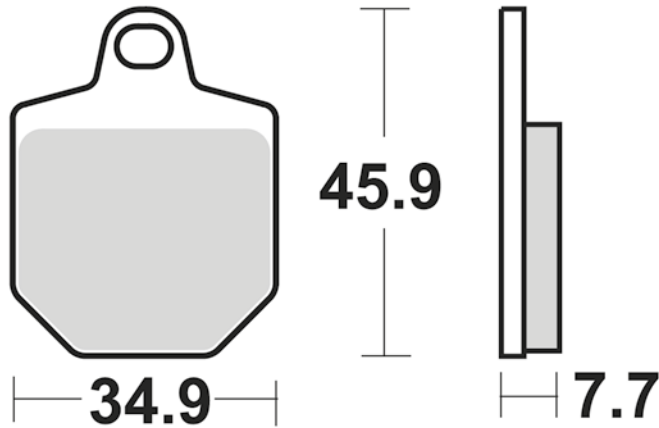

932

CM55

- Sinterizzata stradale ant. uso sportivo
- Front sintered pad

CM66

- Semimetallica uso racing
- Semi-metallic pad racing use only

- 4 pastiglie per confezione
- 4 pads per set

MODELLO MODEL	CC	ANNO YEAR	POSIZIONE POSITION
HONDA-HM			
CRM R SUPERMOTO	125	2007	FL
CRM X SUPERMOTO	250	2007	FL
CRM F450R SUPERMOTO	450	2007-2009	FL
CRM F450X SUPERMOTO	450	2007-2009	FL
CRM F490X SUPERMOTO	490	2007	FL

MODELLO MODEL	CC	ANNO YEAR	POSIZIONE POSITION
CRM F 500 X	500	2011	FL
HUSABERG			
FS	570	2010	FL
KTM			
SMR	450	2007-2013	FL
SMR	560	2006-2008	FL

933

CM55

- Sinterizzata stradale ant. uso sportivo
- Front sintered pad