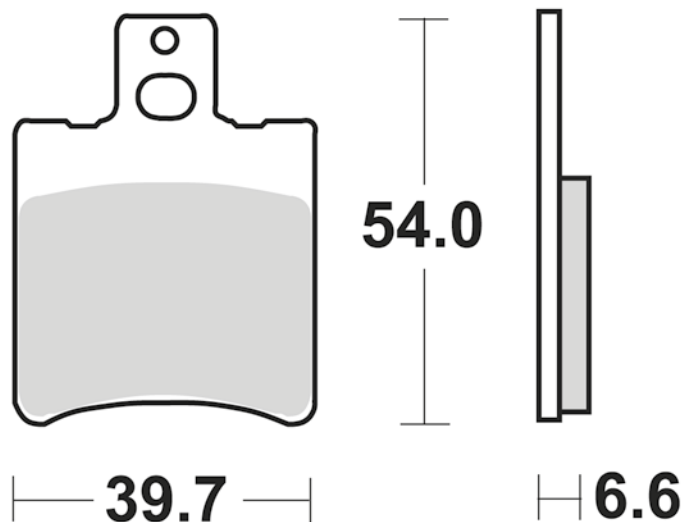

779

SM1

- Semimetallica polivalente
- Semi-metallic pad

MODELLO MODEL	CC	ANNO YEAR	POSIZIONE POSITION
APRILIA			
RS REPLICA	250	1995-2003	R
CAGIVA			
CUCCILO	125	1999	FL
MBK			
NITRO	50	1997-2010	FL

MODELLO MODEL	CC	ANNO YEAR	POSIZIONE POSITION
PIAGGIO			
FREE	50	2002	FL
SUZUKI			
AP	50	1994-1999	FL
YAMAHA			
JOG Z	50	1991	FL