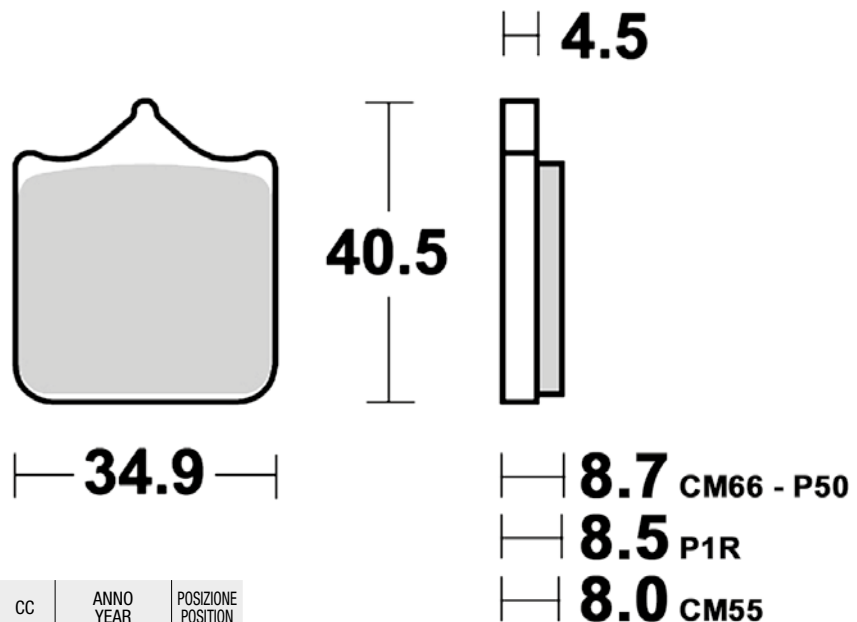

MODELLO MODEL	CC	ANNO YEAR	POSIZIONE POSITION
BMW			
S 1000 R cast wheel	1000	2014-2020	FL/FR
S 1000 R forged/carbon wheel	1000	2014-2020	FL/FR
S 1000 RR	1000	2010-2015	FL/FR
S 1000 RR ABS versione 2	1000	2014-2018	FL/FR