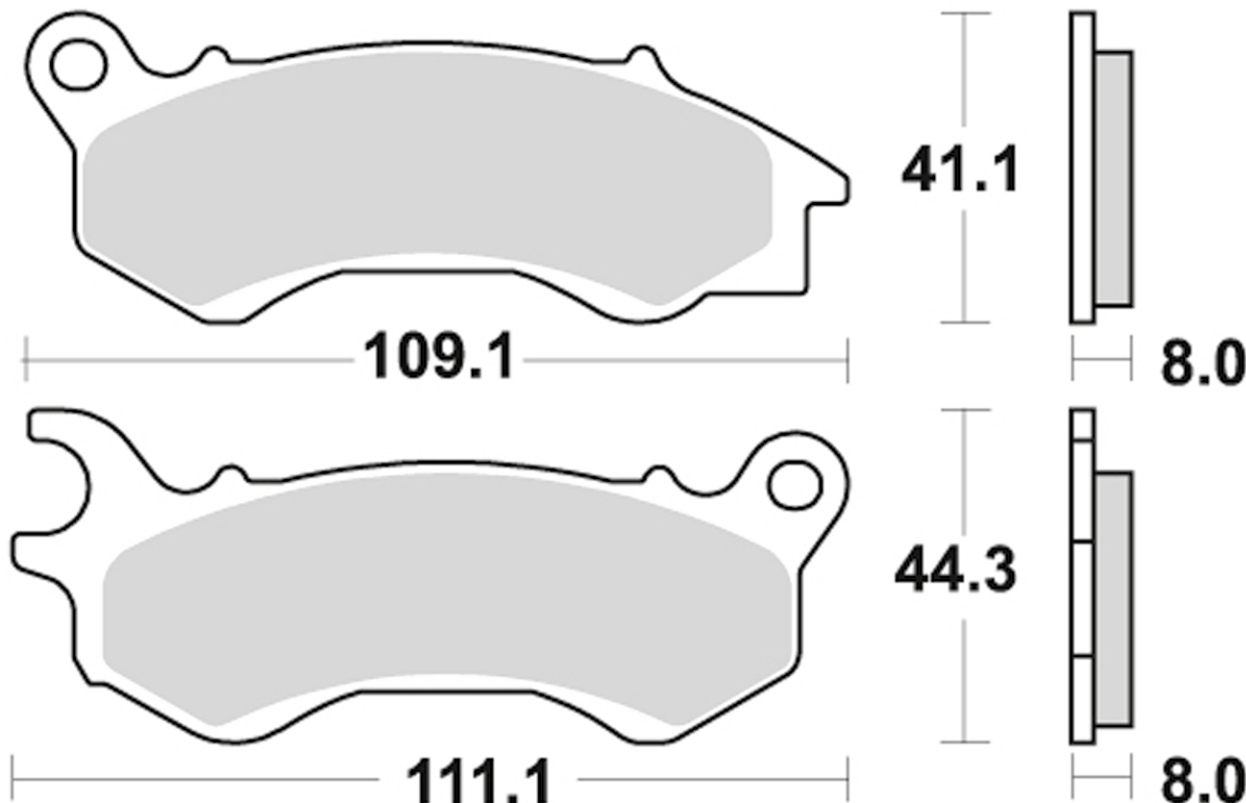

954

SM1
 • Semimetallica polivalente
 • Semi-metallic pad

MODELLO MODEL	CC	ANNO YEAR	POSIZIONE POSITION
HONDA			
NSC R (Rear Drum Model)	50	2012-2017	FL
VISION 14 WHEEL (Rear Drum Model)	50	2012-2015	FL
VISION 16 WHEEL (Rear Drum Model)	50	2012-2017	FL
VISION 14 WHEEL (Rear Drum Model)	110	2012-2015	FL