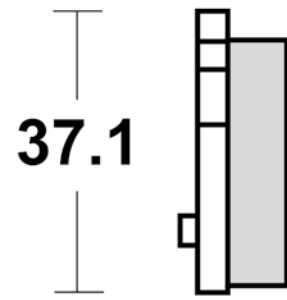

904

P30

- Sinterizzata scooter
- Scooter sintered pad

SM1

- Semimetallica polivalente
- Semi-metallic pad

37.1

99.6

11.8