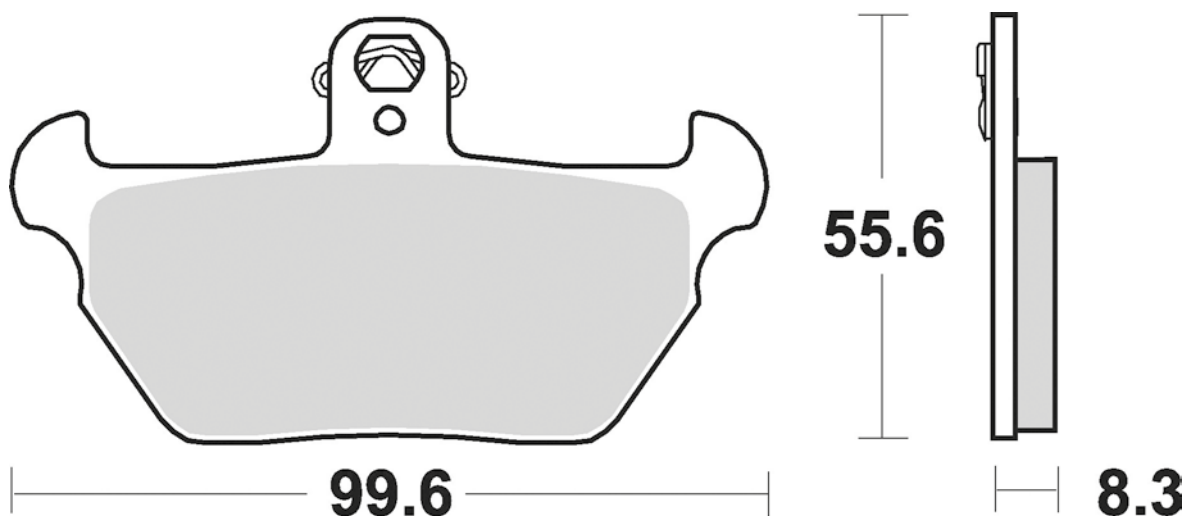

739

SM1
• Semimetallica polivalente
• Semi-metallic pad

MODELLO MODEL	CC	ANNO YEAR	POSIZIONE POSITION
BMW			
R 80 R	800	1991	FL/FR
R 80 R ROADSTER	800	1992-1993	FL/FR
K 100 LT	1000	1992	FL/FR
K 100 RS 16V	1000	1989-1993	FL/FR

MODELLO MODEL	CC	ANNO YEAR	POSIZIONE POSITION
K1	1000	1989-1993	FL/FR
R 100 R	1000	1992-1996	FL/FR
R 100 R ROADSTER	1000	1992-1995	FR
K 1100 LT	1100	1992-2000	FL/FR
K 1100 RS	1100	1993-1996	FL/FR
R 1100 RS	1100	1993	FL/FR