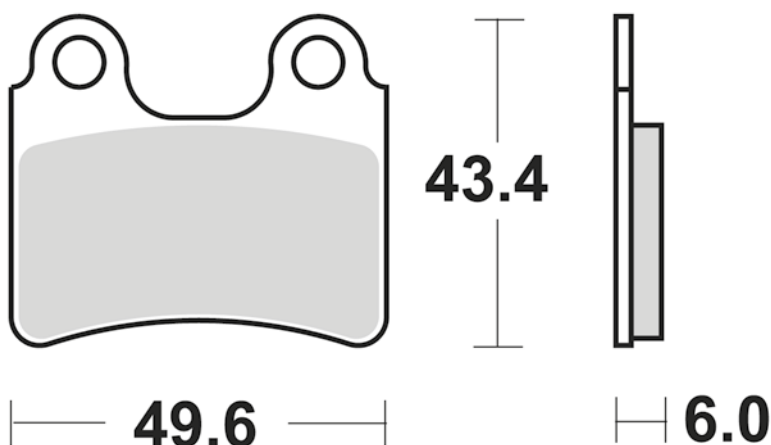

FL > pastiglia anteriore sinistra / front left pad
FR > pastiglia anteriore destra / front right pad
R > pastiglia posteriore / rear pad

Le immagini hanno il solo scopo di presentare i prodotti.
The images used are aimed at presenting the products only.

831

CM46

- Sinterizzata off-road uso racing
- Offroad sintered pad racing use

SM1

- Semimetallica polivalente
- Semi-metallic pad

MODELLO MODEL	CC	ANNO YEAR	POSIZIONE POSITION
BETA			
EVO SENIOR	80	2011-2020	FL
EVO - Factory 2t	125	2012-2019	FL
REV3	125	2000-2004	R
REV3	125	2000-2008	FL
REV3	200	2005-2008	FL
EVO - Factory 2t	250	2012-2019	FL
REV3	250	2000-2004	R
REV3	250	2000-2008	FL
REV3	270	2005-2008	FL
EVO - Factory 2t	300	2012-2019	FL
EVO - Factory 4t	300	2008-2019	FL
EVO SS	300	2019	FL
GAS GAS			
TXT Pro	125	2004-2011	FL
TXT Pro	200	2004-2011	FL
PAMPERA	250	2002-2005	FL
TXT Pro	250	2004-2011	FL
TXT Pro	280	2004-2011	FL
TXT Pro	300	2004-2011	FL
MONTESA			
315 R	250	2001	FL
COTA 4RT	250	2004-2016	FL
COTA 4RT Repsol	250	2004-2016	FL

MODELLO MODEL	CC	ANNO YEAR	POSIZIONE POSITION
COTA 4RT	260	2017-2019	FL
COTA 4RT Repsol	260	2017-2019	FL
COTA 300RR	300	2019	FL
OSSA			
TR300i	300	2015-2018	FL
SCORPA			
SY	250	2002-2007	FL
SY F	250	2006-2007	FL
SY Long Ride	250	2002-2007	FL
SHERCO			
0.8	80	2004-2010	FL
1.25	125	2003-2005	FL
SE 1.25F	125	2010-2014	FL
SE-R	125	2018-2019	FL
ST	125	2015-2017	FL
2.5	250	2003-2005	FL
SE 1.25F	250	2010-2014	FL
SE-R	250	2018-2019	FL
ST	250	2015-2017	FL
2.9	272	2000-2003	FL
ST	272	2013-2014	FL
ST	305	2013-2014	FL
3.2 4T	320	2004-2012	FL

832

CM46

- Sinterizzata off-road uso racing
- Offroad sintered pad racing use