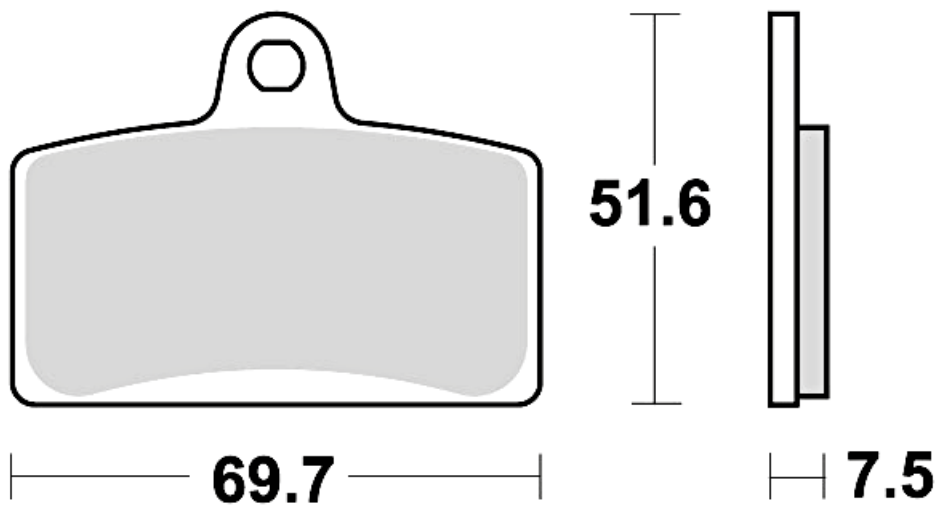

964

CM55

- Sinterizzata stradale ant. uso sportivo
- Front sintered pad

MODELLO MODEL	CC	ANNO YEAR	POSIZIONE POSITION
APRILIA			
RS4 (AJP Rear Caliper)	50	2011-2014	FL
RS4 (J.Juan Rear Caliper)	50	2011-2017	FL
RS4 REPLICA	50	2014-2017	FL
RS ABS	125	2017-2020	FL
RS REPLICA ABS	125	2017-2018	FL

MODELLO MODEL	CC	ANNO YEAR	POSIZIONE POSITION
RS4 (AJP Rear Caliper)	125	2011-2013	FL
RS4 (J.Juan Rear Caliper)	125	2011-2014	FL
RS4 REPLICA	125	2017	FL
DERBI			
GPR Nude	125	2005-2008	FL
GPR RACING	125	2004-2008	FL