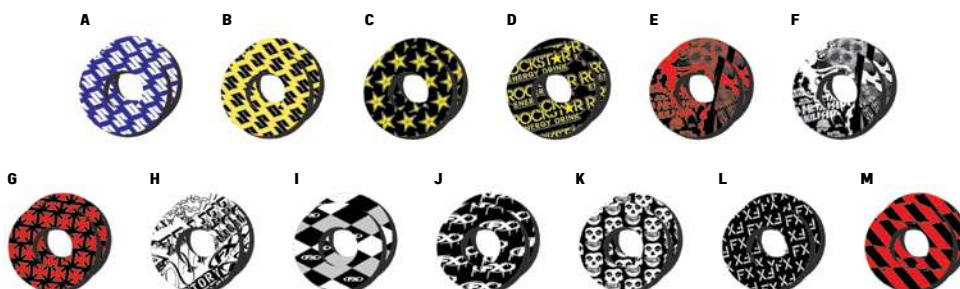

7.5" CONVENTIONAL BAR PADS

SUZUKI	15-66410
ROCKSTAR	16-66710
METAL MULISHA	14-66950

GRIP DONUTS

A. SUZUKI BLUE	22-67400
B. SUZUKI YELLOW	08-67400
C. ROCKSTAR STAR	16-67700
D. ROCKSTAR TEXT	16-67702
E. METAL MULISHA RED	14-67952
F. METAL MULISHA WHITE	14-67950
G. IRON CROSS	08-67904
H. RANDOM	10-67910
I. ARGYLE	10-67912
J. DRIP	09-67900
K. SKULL	08-67902
L. STENCIL	17-67902
M. CAUTION	17-67904