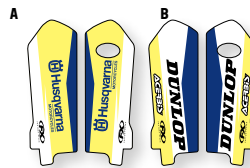

FORK GUARD

LEFT AND RIGHT DECALS

A. TC/FC 125-450	2015-2019	22-40630
A. TE/FE 125-501	2016-2019	22-40630
A. TC/FC 125-450	2014	22-40620
A. TE/FE 125-501	2014-2015	22-40620
B. TC/FC 125-450	2015-2019	19-40630
B. TE/FE 125-501	2016-2019	19-40630
B. TC/FC 125-450	2014	19-40620
B. TE/FE 125-501	2014-2015	19-40620