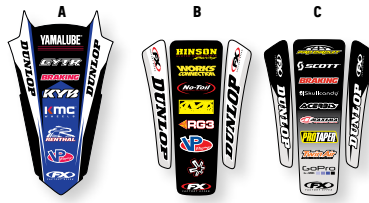

REAR FENDER

FULL REAR FENDER COVERAGE

A. YZ450F	2018-2019	21-32234
A. YZ250F	2019	21-32234
A. YZ450F	2014-2017	17-32232
A. YZ250F	2014-2018	17-32232
A. YZ450F	2010-2013	17-32226
A. YZ250F	2010-2013	17-32224
A. YZ250F/450F	2006-2009	17-32222
A. YZ250F/450F	2003-2005	17-32218
A. YZ125/250	2015-2019	17-32216
A. YZ125/250	2002-2014	17-32214
A. YZ125/250	1996-2001	17-32206
A. YZ250F-426F	1998-2002	17-32206
A. YZ85	2002-2019	17-32202
B. UNIV.		07-32020
C. UNIV.		16-32020