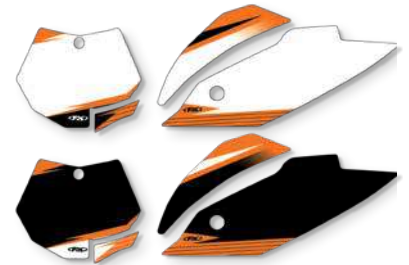

BACKGROUNDS

FRONT, LEFT AND RIGHT DECALS

		BLACK	WHITE
SX	2018.5-2019	22-64532	22-64534
SX	2015.5-2018	19-64530	19-64532
SX250	2016	14-64520	14-64524
SX	2013-2015	14-64520	14-64524
SX	2011-2012	14-64522	14-64526
SX	2007-2010	12-64524	12-64526
XC	2016-2018	19-64530	19-64532
XC	2013-2015	14-64520	14-64524
XC	2011-2012	14-64522	14-64526
XC	2008-2010	12-64524	12-64526
EXC	2008-2013	12-64520	12-64522

CLEAR UPPER FORKS

LEFT AND RIGHT DECALS

WP	17-38080
FX (BLACK)	06-38008
FX (WHITE)	06-38010