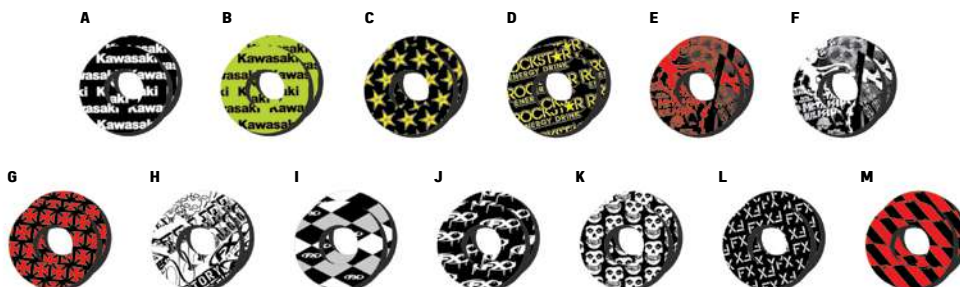

GRIP DONUTS

A. KAWASAKI BLACK	22-67100
B. KAWASAKI GREEN	09-67100
C. ROCKSTAR STAR	16-67700
D. ROCKSTAR TEXT	16-67702
E. METAL MULISHA RED	14-67952
F. METAL MULISHA WHITE	14-67950
G. IRON CROSS	08-67904
H. RANDOM	10-67910
I. ARGYLE	10-67912
J. DRIP	09-67900
K. SKULL	08-67902
L. STENCIL	17-67902
M. CAUTION	17-67904