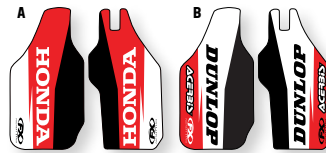

CARBON UPPER FORKS

LEFT AND RIGHT DECALS

HONDA	06-38320
SHOWA	02-7010
KYB	10-38012

REAR FENDER

FULL REAR FENDER COVERAGE

A. CR80/85	1996-2008	17-32302
A. CRF150R	2007-2019	17-32304
A. CR125-500	1986-2001	17-32306
A. CR125/250	2002-2008	17-32308
A. CRF250	2004-2009	17-32320
A. CRF250	2010-2013	17-32324
A. CRF250	2014-2017	17-32328
A. CRF250	2018-2019	20-32330
A. CRF450	2002-2004	17-32308
A. CRF450	2005-2008	17-32322
A. CRF450	2009-2012	17-32324
A. CRF450	2013-2016	17-32328
A. CRF450	2017-2019	20-32330
B. UNIV.		07-32020
C. UNIV. 2		16-32020