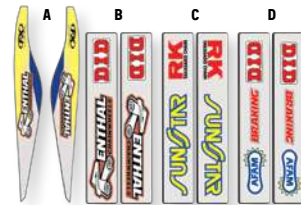

SWINGARM

LEFT AND RIGHT DECALS

A. TC/FC 125-450	2016-2019	19-42630
A. TE/FE 125-501	2017-2019	19-42630
A. TC/FC 125-450	2014-2015	19-42620
A. TE/FE 125-501	2014-2016	19-42620
B. RENTHAL/DID	UNIVERSAL	04-2426
C. SUNSTAR/RK	UNIVERSAL	06-42010
D. AFAM/DID	UNIVERSAL	06-42012