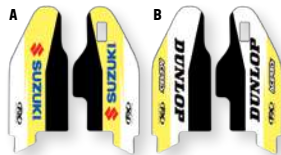

FORK GUARD

LEFT AND RIGHT DECALS

A. RM-Z450	2005-2019	19-40420
A. RM-Z250	2007-2019	19-40420
A. RM-Z250	2004-2006	19-40426
A. RM125/250	2004-2008	19-40420
A. RM85	2005-2019	19-40410
B. RM-Z450	2005-2019	19-40460
B. RM-Z250	2007-2019	19-40460
B. RM-Z250	2004-2006	19-40466
B. RM125/250	2004-2008	19-40460
B. RM125/250	2001-2003	19-40450