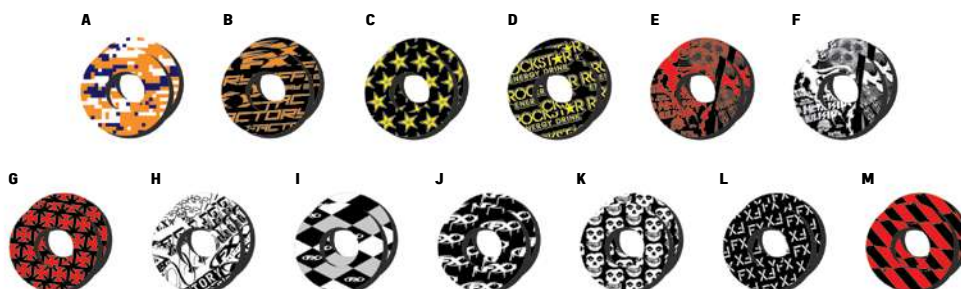

7.5" CONVENTIONAL BAR PADS

KTM	22-66510
ROCKSTAR	16-66710
METAL MULISHA	14-66950

GRIP DONUTS

A. KTM CAMO	22-67500
B. FX ORANGE	12-67500
C. ROCKSTAR STAR	16-67700
D. ROCKSTAR TEXT	16-67702
E. METAL MULISHA RED	14-67952
F. METAL MULISHA WHITE	14-67950
G. IRON CROSS	08-67904
H. RANDOM	10-67910
I. ARGYLE	10-67912
J. DRIP	09-67900
K. SKULL	08-67902
L. STENCIL	17-67902
M. CAUTION	17-67904