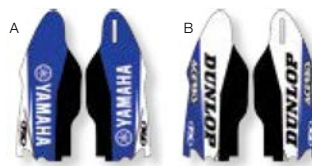

FORK GUARD GRAPHICS

A. YZ250F/450F	2010-2015	17-40226
A. YZ250F/450F	2008-2009	17-40220
A. YZ125/250	2015	17-40226
A. YZ125/250	2008-2014	17-40220
A. YZ125-450F	2005-2007	17-40218
A. YZ125-450F	1996-2004	17-40212
A. YZ80/85	1993-2015	17-40202
A. WR250-450	1998-2004	17-40208
B. YZ250F/450F	2010-2015	17-40278
B. YZ250F/450F	2008-2009	17-40270
B. YZ125/250	2015	17-40278
B. YZ125/250	2008-2014	17-40270
B. YZ125-450F	2005-2007	17-40268
B. YZ125-450F	1996-2004	17-40262