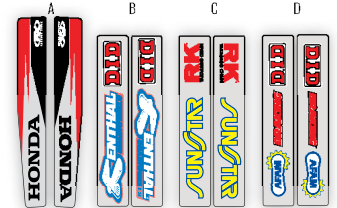

SWINGARM GRAPHICS $14.95

A. CR80/85	1996-2008	17-42302
A. CRF150	2007-2015	17-42302
A. CR/CRF	1997-2015	17-42320
B. RENTHAL/DID	UNIVERSAL	04-2426
C. SUNSTAR/RK	UNIVERSAL	06-42010
D. AFAM/DID	UNIVERSAL	06-42012