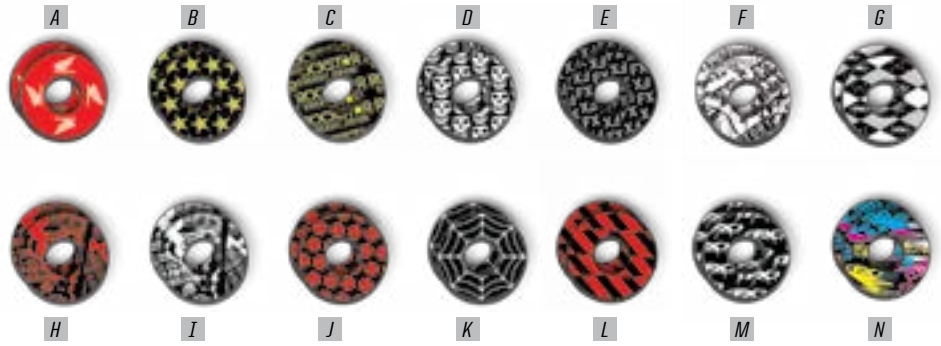

GRIP DONUTS

$4.95

A. HONDA	17-67300
B. ROCKSTAR STAR	16-67700
C. ROCKSTAR TEXT	16-67702
D. SKULL	08-67902
E. FX STENCIL	17-67902
F. RANDOM	10-67910
G. ARGYLE	10-67912
H. METAL MULISHA RED	14-67952
I. METAL MULISHA WHT	14-67950
J. IRON CROSS	08-67904
K. SPIDER WEB	08-67906
L. CAUTION	17-67904
M. FX DRIP	09-67900
N. FX RAD	13-67930