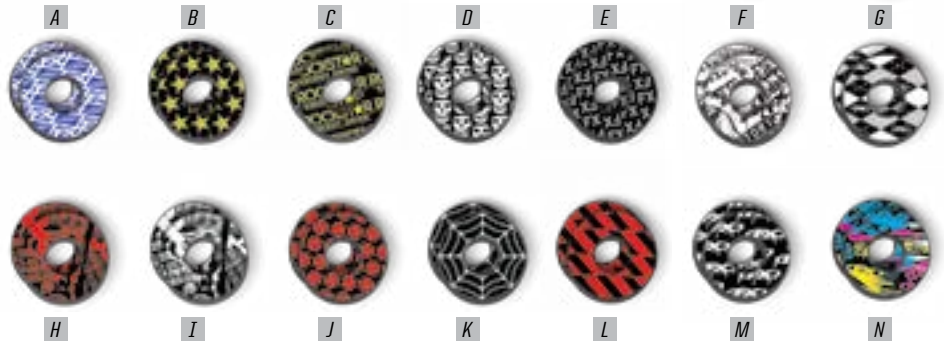

GRIP DONUTS

$4.95

A. YAMAHA	15-67920
B. ROCKSTAR STAR	16-67700
C. ROCKSTAR TEXT	16-67702
D. SKULL	08-67902
E. FX STENCIL	17-67902
F. RANDOM	10-67910
G. ARGYLE	10-67912
H. METAL MULISHA RED	14-67952
I. METAL MULISHA WHT	14-67950
J. IRON CROSS	08-67904
K. SPIDER WEB	08-67906
L. CAUTION	17-67904
M. FX DRIP	09-67900
N. FX RAD	13-67930