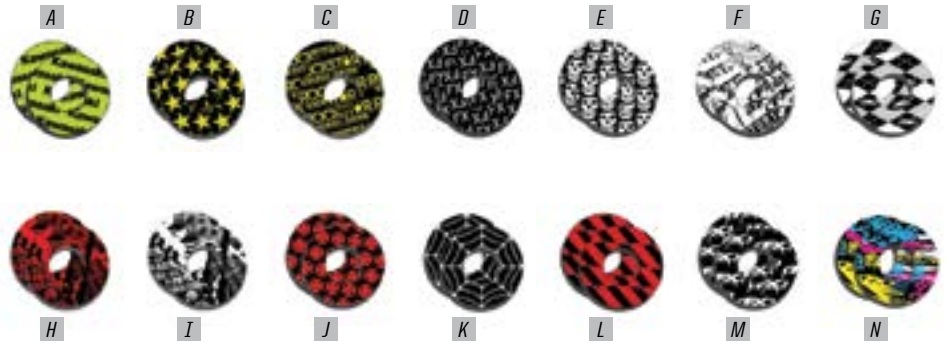

GRIP DONUTS

$4.95

A. KAWASAKI	09-67100
B. ROCKSTAR STAR	16-67700
C. ROCKSTAR TEXT	16-67702
D. SKULL	08-67902
E. FX STENCIL	17-67902
F. RANDOM	10-67910
G. ARGYLE	10-67912
H. METAL MULISHA RED	14-67952
I. METAL MULISHA WHT	14-67950
J. IRON CROSS	08-67904
K. SPIDER WEB	08-67906
L. CAUTION	17-67904
M. FX DRIP	09-67900
N. FX RAD	13-67930