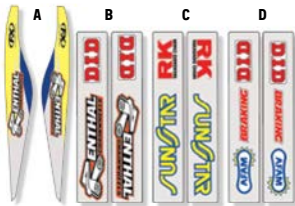

SWINGARMS

A. TC/FC 125-450	2016-2018	19-42630
A. TE/FE 125-501	2017-2018	19-42630
A. TC/FC 125-450	2014-2015	19-42620
A. TE/FE 125-501	2014-2016	19-42620
B. RENTHAL/DID	UNIVERSAL	04-2426
C. SUNSTAR/RK	UNIVERSAL	06-42010
D. AFAM/DID	UNIVERSAL	06-42012