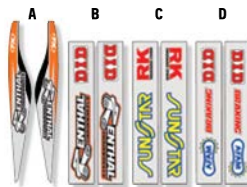

SWINGARMS

A. SX125-450F	2012-2018	17-42520
A. SX250F-450F	2011	17-42520
A. SX125-250	2011	17-42510
A. SX125-450F	2007-2010	17-42506
A. SX125-525	1998-2006	17-42502
A. XC	2012-2018	17-42520
A. EXC	2008-2018	17-42506
A. EXC/MXC	1998-2007	17-42502
B. RENTHAL/	UNIV.	04-2426
C. SUNSTAR/RK	UNIV.	06-42010
D. AFAM/DID	UNIV.	06-42012