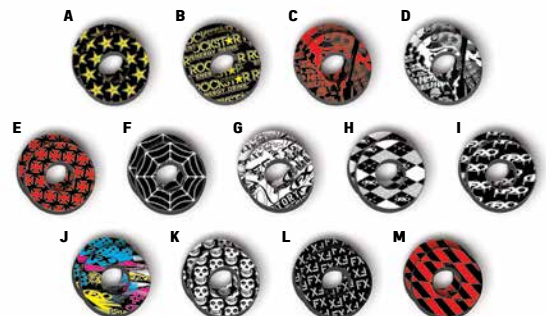

GRIP DONUTS

A. ROCKSTAR STAR	16-67700
B. ROCKSTAR TEXT	16-67702
C. METAL MULISHA RED	14-67952
D. METAL MULISHA WHITE	14-67950
E. IRON CROSS	08-67904
F. SPIDER WEB	08-67906
G. RANDOM	10-67910
H. ARGYLE	10-67912
I. DRIP	09-67900
J. RAD	13-67930
K. SKULL	08-67902
L. STENCIL	17-67902
M. CAUTION	17-67904