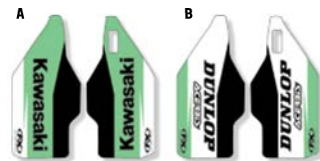

FORK GUARDS

A. KX450F	2016-2018	20-40128
A. KX250F	2017-2018	20-40128
A. KX450F	2009-2015	19-40126
A. KX250F	2009-2016	19-40126
A. KX250F/450F	2006-2008	19-40120
A. KX125/250	2007-2008	19-40120
A. KX125-500	1994-2003	19-40116
A. KX80-100	1998-2013	19-40110
A. KX85/100	2014-2018	19-40114
B. KX450F	2016-2018	20-40168
B. KX250F	2017-2018	20-40168
B. KX450F	2009-2015	19-40166
B. KX250F	2009-2016	19-40166
B. KX250F/450F	2006-2008	19-40160
B. KX250F	2004-2005	19-40156
B. KX125/250	2007-2008	19-40160
B. KX125/250	2004-2006	19-40156
B. KX125-500	1994-2003	19-40150