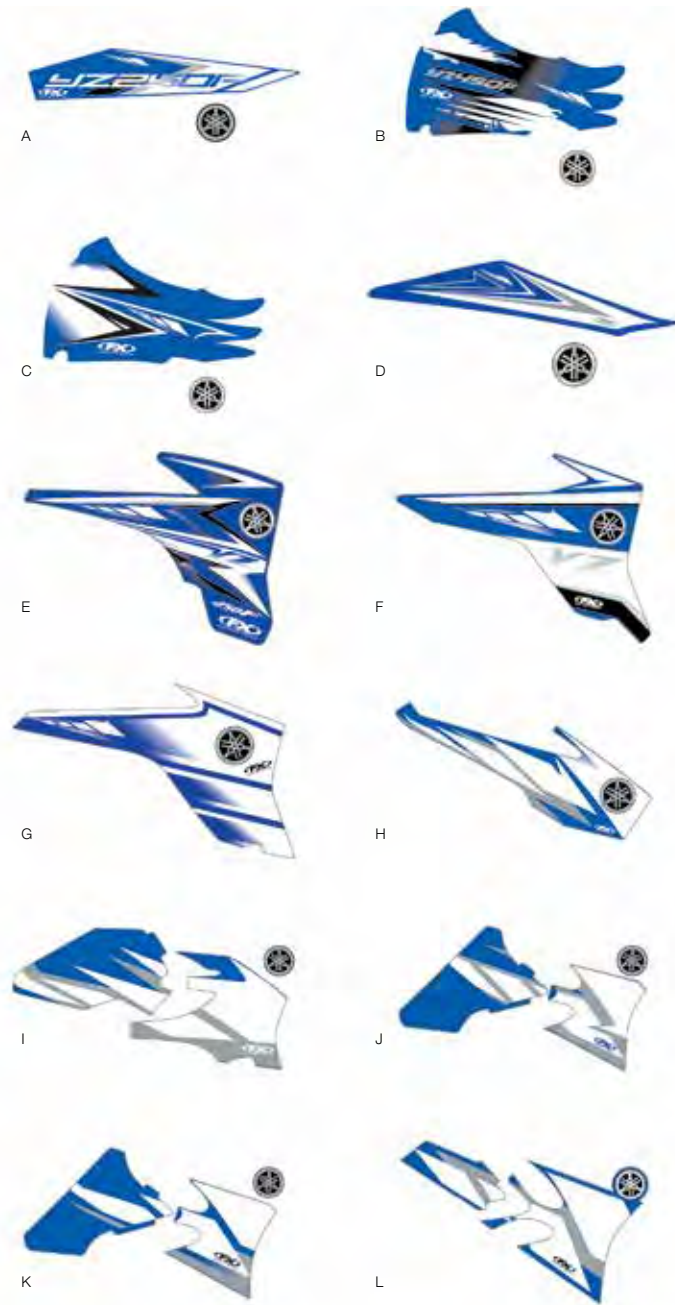

ACCESSORIES

YAMAHA OEM GRAPHICS

Restore the stock look of your bike. 16 mil Ultracurve vinyl. Special gas tank adhesive where needed.

DESIGN YEAR	BIKE	FITS YEARS	PART #	
	2014	YZ450F	2014	17-05228
	2014	YZ250F	2014	17-05226
A	2013	YZ450F	2010-2013	16-05228
A	2012	YZ450F	2010-2013	15-05228
B	2013	YZ250F	2010-2013	16-05226
C	2012	YZ250F	2010-2013	15-05226
B	2011	YZ450F	2010-2013	14-05228
C	2011	YZ125/250	2002-2014	14-05220
D	2011	YZ85	2002-2014	14-05210
D	2010	YZ250F	2010-2013	13-05224
D	2009	YZ250F/450F	2006-2009	12-05224
D	2008	YZ250F/450F	2006-2009	11-05224
F	2008	YZ125/250	2002-2014	11-05220
G	2007	YZ250F/450F	2006-2009	10-05224

G	2007	YZ125/250	2002-2014	10-05220
H	2006	YZ250F/450F	2006-2009	09-05224
H	2006	YZ125/250	2002-2014	09-05220
I	2005	YZ250F/450F	2003-2005	08-05224
I	2005	YZ125/250	2002-2014	08-05220
J	2004	YZ250F/450F	2003-2005	07-05224
J	2004	YZ85	2002-2014	07-05218
K	2003	YZ250F/450F	2003-2005	06-05222
K	2003	YZ125/250	2002-2014	06-05218
L	2002	YZ250F-426F	1998-2002	05-2674
L	2002	WR250-426	1998-2002	05-2676
	2001	YZ250F-426F	1998-2002	04-2232
	2001	YZ125/250	1996-2001	04-2231

ACCESSORIES

KAWASAKI OEM GRAPHICS

Restore the stock look of your bike. 16 mil Ultracurve vinyl. Special gas tank adhesive where needed.