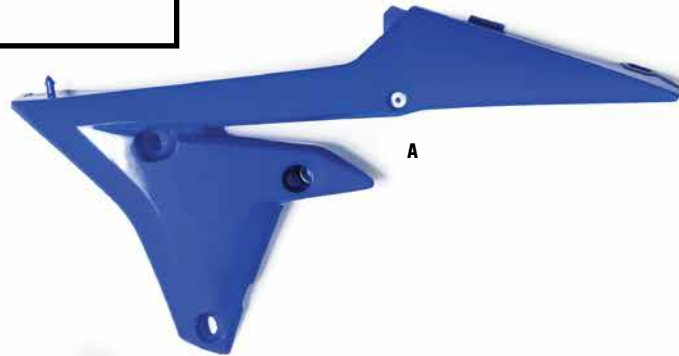

RADIATOR SHROUD (A)

YZ250F/450F	2014-2017	BLUE	11-71234
YZ450F UPPER	2010-2013	BLUE	11-71230
YZ250F	2010-2013	BLUE/BLACK	11-71226
YZ250F/450F	2006-2009	WHITE	11-71224
YZ250F/450F	2006-2009	BLUE	11-71222
YZ125/250	2015-2017	BLUE	11-71218
YZ125/250	2002-2014	BLUE	11-71220
YZ85	2015-2017	BLUE	11-71212
YZ85	2002-2014	BLUE	11-71210

YZ450F LOWER	2010-2013	WHITE	11-71232
YZ450F LOWER	2010-2013	BLACK	12-71228

REAR FENDER (B)

YZ250F/450F	2014-2017	BLUE	11-74234
YZ450F	2010-2013	BLUE	11-74228
YZ250F	2010-2013	BLUE	11-74226
YZ250F/450F	2006-2009	BLUE	11-74222
YZ125/250	2015-2017	BLUE	11-74218
YZ125/250	2002-2014	BLUE	11-74220
YZ85	2002-2017	BLUE	11-74210

FRONT FENDER (C)

YZ250F/450F	2010-2017	BLUE	11-72224
YZ250F/450F	2006-2009	BLUE	11-72222
YZ125/250	2015-2017	BLUE	11-72224
YZ125/250	2006-2014	BLUE	11-72222
YZ85	2015-2017	BLUE	11-72212
YZ85	2002-2014	BLUE	11-72210

PLASTIC

CYCRA FRONT PLATE (D)

YZ/YZF	2010-2017	WHITE	12-73242
YZ/YZF	2006-2009	WHITE	12-73240

STANDARD FRONT PLATE (E)

YZ250F/450F	2010-2017	WHITE	11-73226
YZ250F/450F	2006-2009	WHITE	11-73222
YZ450F	2003-2005	WHITE	11-73218
YZ426F	2000-2002	WHITE	11-73218
YZ250F	2001-2005	WHITE	11-73218
YZ125/250	2015-2017	WHITE	11-73226
YZ125/250	2006-2014	WHITE	11-73222
YZ125/250	2000-2005	WHITE	11-73218
YZ85	2015-2017	WHITE	11-73212
YZ85	2002-2014	WHITE	11-73210

SIDE PLATE SET (F)

YZ250F	2010-2013	WHITE/BLACK	11-75226
YZ250F/450F	2006-2009	WHITE	11-75222
YZ250F/450F	2003-2005	WHITE	11-75218
YZ426F	2000-2002	WHITE	11-75216
YZ250F	2001-2002	WHITE	11-75216
YZ125/250	2015-2017	WHITE	11-75214
YZ125/250	2002-2014	WHITE	11-75220
YZ85	2015-2017	WHITE	11-75212
YZ85	2002-2014	WHITE	11-75210

YZ250F/450F	2014-2017	WHITE/BLACK	11-75234
YZ450F	2010-2013	WHITE/BLACK	11-75228