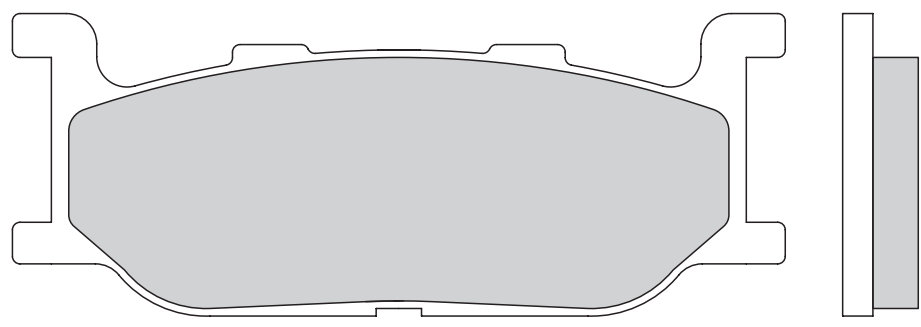

GALFER
FD
142
G1054
G1050
G1370
G1380
↔ 102,2
mm x
↕ 40,0
↔ 10,0