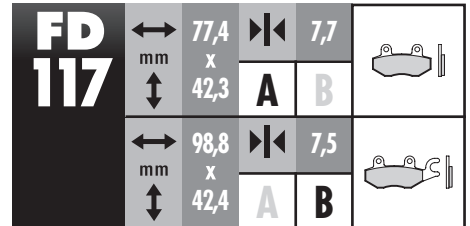

APPLICATIONS
PADS FD
DISCS DF
SHOES MF
LINES FK
BRACKETS SP
KITS KG
CROSS REFERENCE

RM 250	250	93-95	FD086	FD114
RMX S	250	92-94	FD086	FD114
RMX 250	250	95-	FD086	FD114
DR 350 S	350	90-92	FD086	FD114
DR 350 S, SH	350	93-93	FD086	FD114
DR 350 SE	350	94-	FD086	FD114
DR 650	650	96-	FD164	FD114
YAMAHA				
DT 125 R	125	05-	FD079	FD114
DT 125 X	125	05-	FD172	FD114
WR 125	125	91-	FD086	FD114
YZ 125, WR	125	90-91	FD086	FD114
YZ 125, WR	125	92-97	FD086	FD114
WR 200 R	200	93-	FD086	FD114
SEROW 250	250	04-	FD214	FD114
TT 250 R	250	93-	FD086	FD114
WR 250	250	91-	FD086	FD114
XG 250 TRICKER	250	04-	FD214	FD114
XT 250 X	250	06-	FD214	FD114
XTZ 250 X	250	07-	FD086	FD114
YS 250 FAZER	250	11-	FD117	FD114
YZ 250, W, RALLY	250	90-91	FD086	FD114
YZ 250, WR	250	92-98	FD086	FD114
YZ 360, RALLY	360	90-	FD086	FD114
WR 500	500	92-	FD086	FD114
TT 600	600	93-94	FD086	FD114
YAMAHA BRASIL				
XTZ 250 LANDER	250	07-	FD086	FD114
XTZ 250 Z TENERE	250	11-	FD086	FD114