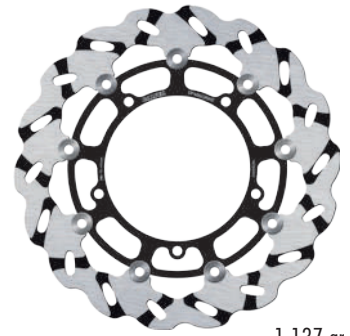

1.137 gr

GALFER
DF
489
W

OE

øext.	220 mm
øint.	100
|||	3,0
⌒	
👣