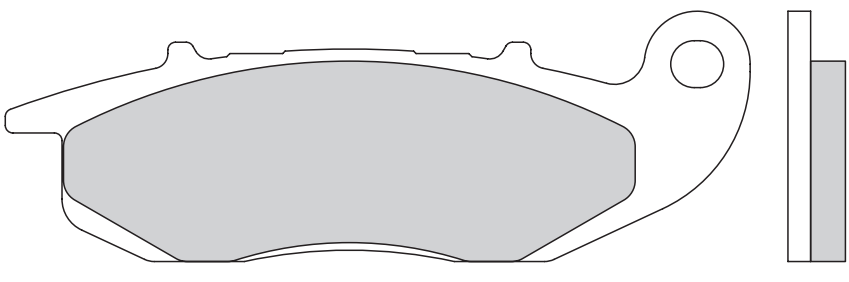

LINES **FK**

**GALFER
FD
298
G1054
G1050
G1370**

BRACKETS **SP**

↔ 98,5
mm x
↕ 33,1

↔ 7,6

KITS **KG**

↔ 111,2
mm x
↕ 36,2

↔ 7,6

CROSS REFERENCE