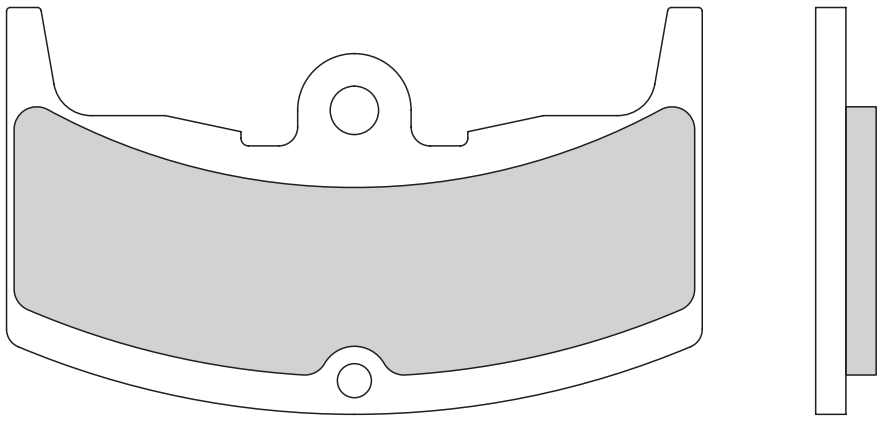

PADS **FD**

DISCS **DF**

GALFER
FD
060
G1054

↔ 92,0
mm x
↕ 53,8
↔ 8,0