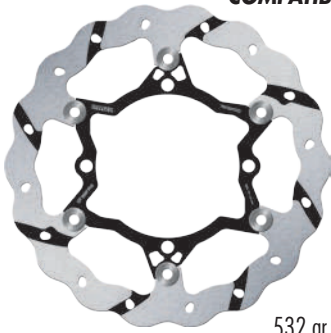

532 gr

GALFER
DF
450
W

OE

øext.	245 mm
øint.	86
	3,0