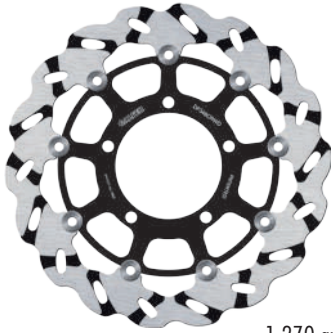

**GALFER
DF
348
CRW-I-D**

	øext.	310	mm
	øint.	100	
		5,0	
		0,0	

1.270 gr

**GALFER
DF
349
RWS**

	øext.	270	mm
	øint.	118	
		3,0