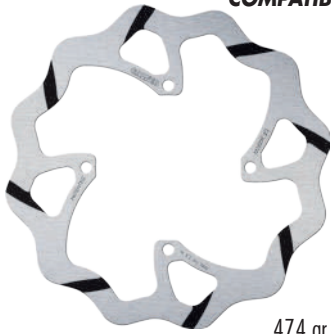

øext. 250 mm
øint. 117
|| 5,0

770 gr

GALFER DF 368 W **OE** **SEE DF349WS COMPATIBLE**

øext. 270 mm
øint. 118
|| 3,0

498 gr

GALFER
DF
368
RW

SEE DF349RWS
COMPATIBLE

øext.	270 mm
øint.	118
	3,0