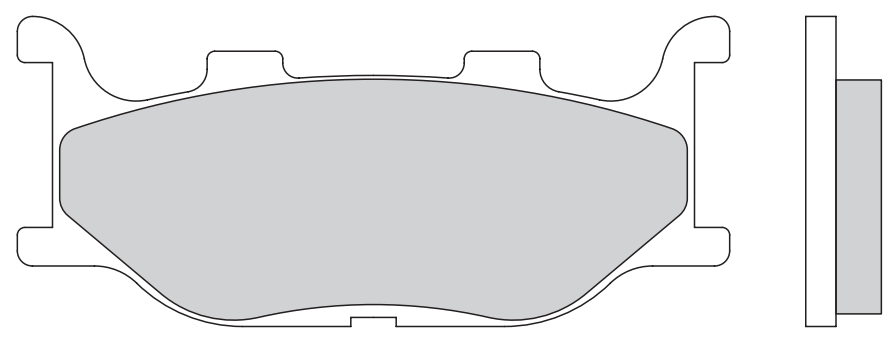

DISCS DF
SHOES MF

↔ 89,4
mm x
↓ 51,2
↔ 8,8

LINES FK
BRACKETS SP

GALFER
FD
168
G1054
G1375
G1310

↔ 77,4
mm x
↓ 42,8
↔ 8,4

KITS KG
CROSS REFERENCE

APPLICATIONS
PADS FD

GALFER
FD
169
G1054
G1050
G1370
G1375
G1380
↔ 94,2
mm x
↕ 41,0
↔ 10,0