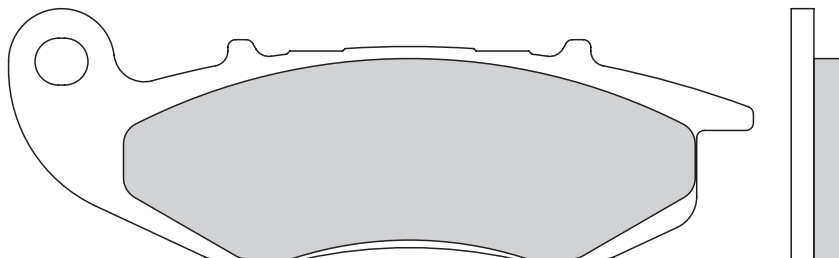

**GALFER
FD
409
G1054
G1396**

98,5
mm x
33,1
7,6

KITS KG

CROSS REFERENCE