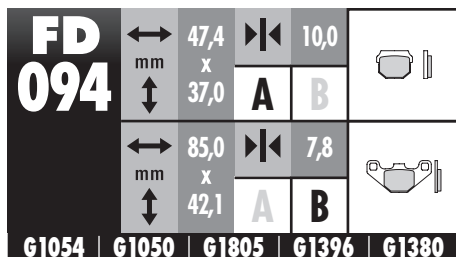

4.5 4T SM	450	05-08	FD068	FD093
4.5 4T SM if	450	09-	FD262	FD093
5.1 4T	510	06-08	FD138	FD093
5.1 if	510	09-	FD138	FD093
SUZUKI				
DR 125 SM	125	08-	FD164	FD093
RM 125	125	96-98	FD164	FD093
RM 125	125	99-03	FD164	FD093
DR 250 SB	250	03-	FD164	FD093
DR-Z 250 E	250	01-	FD164	FD093
RM 250	250	96-98	FD164	FD093
RM 250	250	99-03	FD164	FD093
RM 250	250	04-05	FD164	FD093
RM 250	250	06-	FD164	FD093
DR-Z 400 E	400	00-	FD164	FD093
DR-Z 400 S	400	00-	FD164	FD093
DR-Z 400 S SUPER MOTARD	400	05-	FD164	FD093
TM				
JUNIOR 80	80	05-	FD138	FD093
JUNIOR 85	85	05-	FD138	FD093
JUNIOR 100	100	05-	FD138	FD093
400 4T E/CROSS	400	03-	FD138	FD093
530 4T E/CROSS	530	03-	FD138	FD093
YAMAHA				
YZ 125, WR	125	98-00	FD164	FD093
YZ 125, WR	125	01-02	FD164	FD093
YZ 250, WR	250	99-00	FD164	FD093
YZ 250 F, WR F 4T	250	00-00	FD164	FD093
YZ 250, WR	250	01-02	FD164	FD093
YZ 250 F, WR F 4T	250	01-02	FD164	FD093
WR 400 F	400	98-98	FD164	FD093
WR 400 F	400	99-99	FD164	FD093
YZ 400 F	400	98-98	FD164	FD093
YZ 400 F	400	99-99	FD164	FD093
WR 426 F	425	00-01	FD164	FD093
WR 426 F	425	02-02	FD164	FD093
YZ 426 F	425	00-01	FD164	FD093
YZ 426 F	425	02-02	FD164	FD093

G1054 | G1050 | G1805 | G1396 | G1380				
BRAND	MODEL	C.C.	YEAR	FRONT REAR
ADLY				
MOTO FOX PLUS		50	02-	FD094 MF453
MOTO SILVER FOX		50	02-	FD094 MF453
NOBLE 50		50	05-	FD094 MF453
PANTHER 50		50	02-	FD094 MF453
RS SUPERSONIC 50		50	06-	FD094 FD094
SILVER FOX 50		50	06-	FD094 MF453
THUNDER BIKE 50		50	06-	FD094 MF453
NOBLE 100		100	05-	FD094 MF453
PANTHER 100		100	02-	FD094 MF453
SILVER FOX 100		100	06-	FD094 MF453
THUNDER BIKE 100		100	06-	FD094 MF453
SUPER SONIC 125 B		125	03-	FD094 FD094
NOBLE 125		125	05-	FD094 MF453
THUNDER BIKE 125		125	06-	FD094 FD094
ADLY 4 Wheels				
CRUSADER QUAD 150		150	06-	FD094 FD094
INTERCEPTOR 150		150	06-	FD094 FD094
CRUSADER QUAD 300		300	06-	FD094 FD094
INTERCEPTOR 300		300	06-	FD336 FD094
AEON				
AERO 50		50	06-	FD094 MF
NOX 50		50	06-	FD094 MF
REGAL 50		50	06-	FD094 MF
AERO 100		100	06-	FD094 MF

NOX 100	100	06-	FD094	MF
PULSAR 100	100	06-	FD094	MF
NOX 125	125	06-	FD094	MF
PULSAR 125	125	06-	FD094	MF
URBAN 125	125	11-	FD187	FD094
NOX 150	150	06-	FD094	MF
PULSAR 150	150	06-	FD094	MF
ELITE 200i	200	11-	FD187	FD094
URBAN 350i	350	11-	FD187	FD094
AEON 4 Wheels				
REVO R 50	50	03-	MF	FD094
REVO R 100	100	03-	MF	FD094
COBRA 220	220	06-	FD094	FD094
OVERLAND 3.0	300	06-	FD094	FD094
CROSSLAND RX 350	350	11-	FD094	FD117
APRILIA				
TUONO 125	125	16-	FD341	FD094
BOMBARDIER 4 Wheels				
RALLY 200	200	03-04	FD094	FD
RALLY 200	200	05-	FD094	FD315
CAN-AM 4 Wheels				
DS 90 X	90	08-	FD094	FD094
CPI				
HUSSAR	50	01-	FD094	MF458
CPI 4 Wheels				
QUAD 50	50	03-	MF	FD094
QUAD 100	100	03-	MF	FD094
DAELIM 4 Wheels				
ET 250 QUAD	250	06-	FD094	FD399
ET 300 QUAD	300	07-	FD094	FD399
E-TON 4 Wheels				
VIPER 50 MINI / RXL 50 M	50	03-	MF	FD094
VIPER 70 / RLX 70	70	03-	MF	FD094
VIPER 90 / RLX 90	90	03-	MF	FD094
VIPER 90 R / RLX 90 R	90	03-	MF	FD094
VIPER ST EXL 150	150	05-	FD094	FD117
VECTOR ST 250 / 250	250	06-	FD094	FD117
VECTOR ST 300	300	07-	FD094	FD399
VORTEX ST 300	300	07-	FD094	FD399
GARELLI				
50 QUEENIE	50	95-	FD094	MF
GOES 4 Wheels				
350 S	350	-	FD094	FD075
HYOSUNG				
GEN 2.0	EL	10-	FD094	MF
FAST SF 50	50	00-	FD094	MF
SF 50 RALLY	50	03-	FD094	MF
SENSE 50	50	98-	FD094	MF
SUPER CAB PLUS 50	50	98-	FD094	MF
EZ 100	100	98-	FD094	MF
EXIV 125	125	12-	FD176	FD094
KAWASAKI				
KX 80	80	91-92	FD094	FD076
KDX 125 SR	125	90-	FD094	FD114
KEEWAY				
HURRICANE 50	50	05-	FD094	MF
PIXEL 50	50	08-	FD094	MF
SWAN 50	50	05-	FD094	MF
FOCUS 125	125	07-	FD094	MF
MATRIX 125	125	06-06	FD094	MF
KEEWAY 4 Wheels				
DRAGON 250	250	08-	FD094	FD095
MASAI 4 Wheels				
A 300 QUAD	300	05-	FD094	FD275
A 450 QUAD	450	05-	FD094	FD275
MZ/MuZ				
MOSKITO	50	00-	FD094	MF
P.G.O.				
COMET	50	92-	FD094	MF641
GALAXY	50	93-	FD094	MF641
MEGA FIFTY	50	99-	FD094	MF641
STAR 50	50	95-	FD094	MF
STAR 80	80	95-	FD094	MF
P.G.O. 4 Wheels				
X-RIDER 50	50	03-	MF	FD094
X-RIDER 90	90	05-	MF	FD094
X-RIDER 110	110	05-	MF	FD094
X-RIDER 150	150	03-	MF	FD094