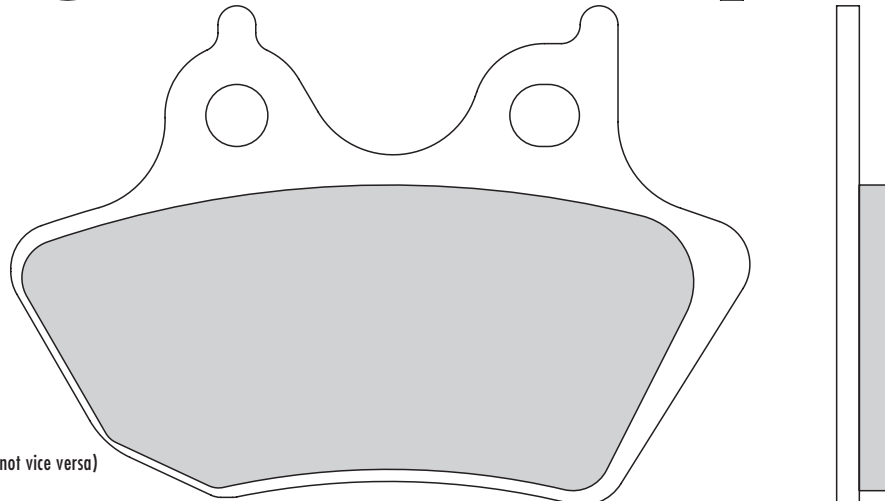

**GALFER
FD
373
G1370
G1375
G1310**

102,2
x
41,9
mm

DISCS DF

SHOES MF

**GALFER
FD
375
G1054
G1370**

97,9
x
64,2
mm

LINES FK

BRACKETS SP