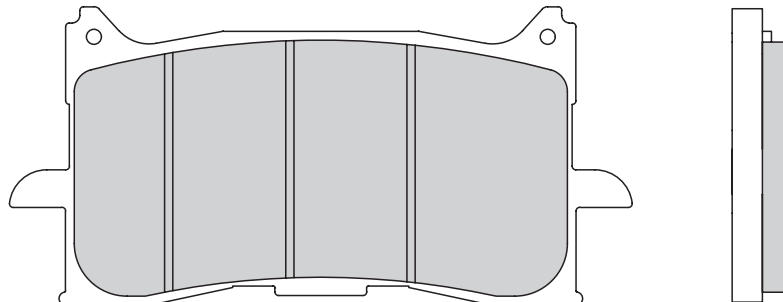

↔ 8,8

↔ 74,5
mm x
↕ 41,0

↔ 8,8

FD504 (th. 6,9mm) can replace FD493 (not vice versa)

**GALFER
FD
493
G1380**

85,3
mm x
44,5

8,8

74,5
mm x
41,0