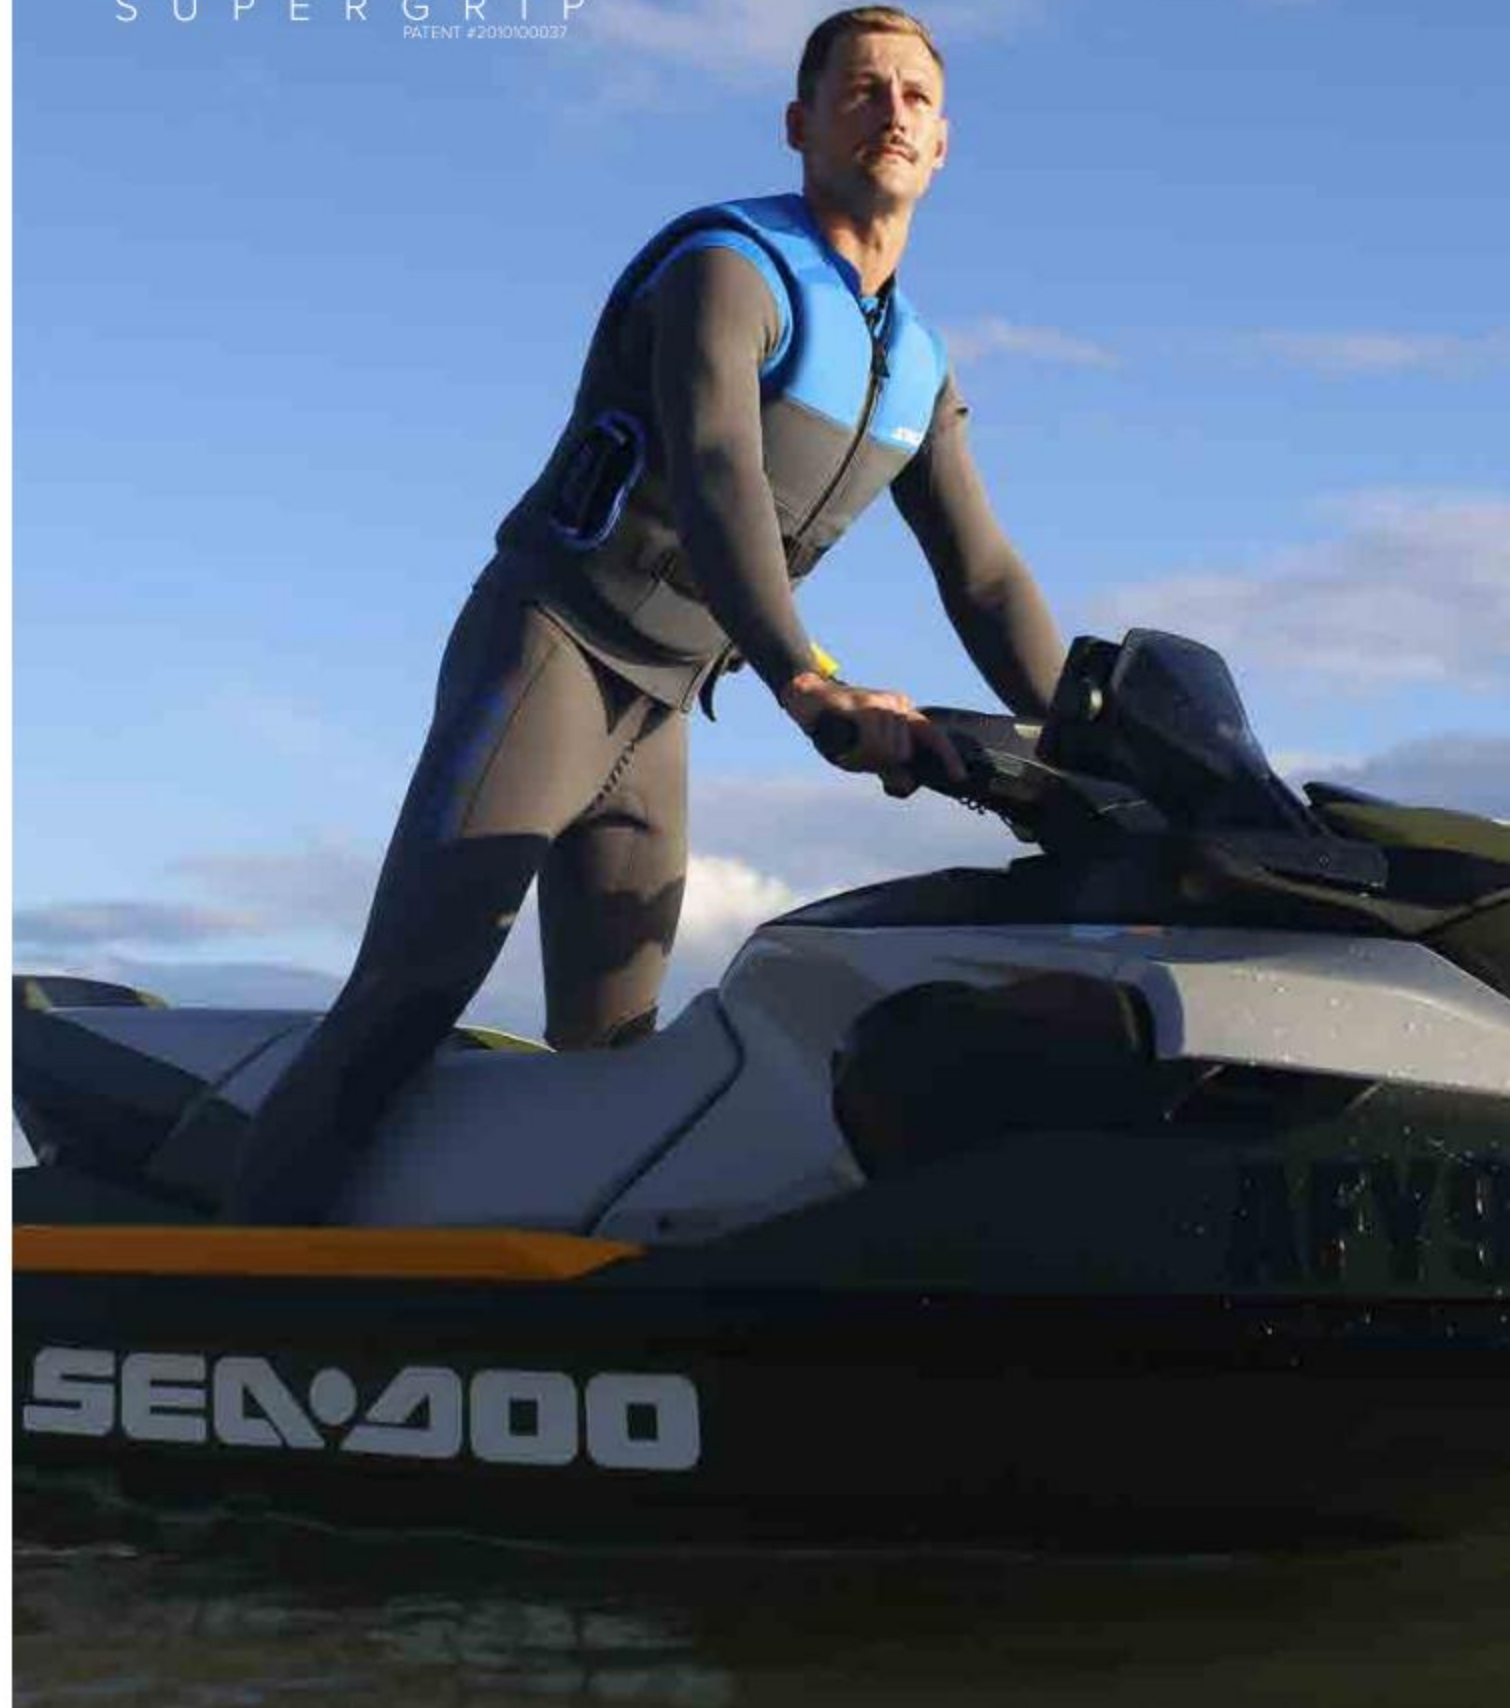

BLUE

20
20

BLUE

JETPILOT
SUPERGRIP
PATENT #2010100037

BLUE

YELLOW

CHARCOAL

JA20153