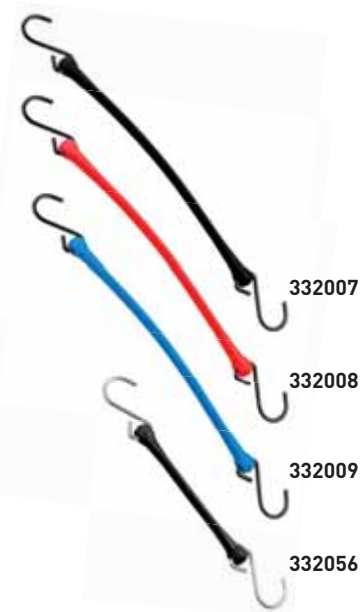

BIHLERflex