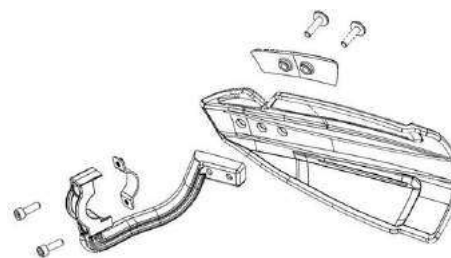

HAMMER

PLASTIC GUARD

- 8307800010 black
- 8307800011 white
- 8307800012 blue yam 98
- 8307800013 yellow RM 01
- 8307800014 ORK16
- 8307800015 red CR 04
- 8307800016 green KX 05
- 8307800017 yellow flo
- 8307800018 nardo grey

WEIGHT
385 g / 0.85 lb

BOX
☞ 35

MOUNTING KIT

8307900001
WEIGHT
145 g / 0.32 lb
BOX
☞ 12