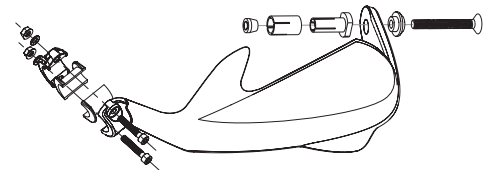

MAGURA

MOUNTING KIT

Ø26-Ø28,5 mm
(1.02-1.12")
tapered
8305200002
WEIGHT
302 g / 0.66 lb
BOX
⊕ 12

CLAMP

Ø26-Ø28,5 mm
(1.02-1.12")
tapered
8311100001
WEIGHT
98 g / 0.22 lb
BOX
⊕ 50

SHARP

MOUNTING KIT

8306800003
WEIGHT
50 g / 0.11 lb
BOX
⊕ 50