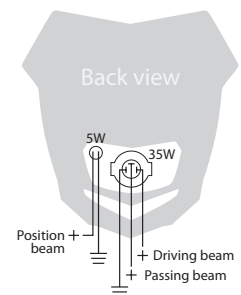

WIRING DIAGRAM