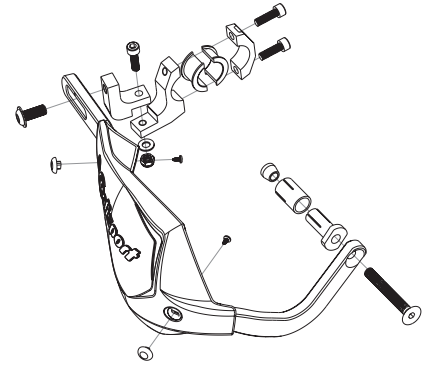

WEIGHT
166 g / 0.37 lb
BOX
⊕ 8

MOUNTING KIT

8306800001
WEIGHT
125 g / 0.28 lb
BOX
⊕ 40

ALUMINUM BAR

(pair)
8307700001
WEIGHT
465 g / 1.02 lb
BOX
⊕ 12

BOLTS

8306100001
WEIGHT
30 g / 0.07 lb
BOX
⊕ 50

NOMAD