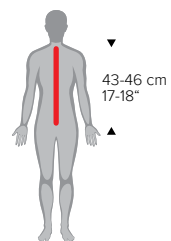

PHANTOM PRO	8003900001 nardo grey	745 g / 1.64 lb	Plastic bag 10 (master box)
--------------------	-----------------------	-----------------	--------------------------------

PACKAGING DETAILS

PHANTOM MINI	8003800001 black 8003800002 white	425 g / 0.93 lb	Plastic bag 6 (master box)
---------------------	--------------------------------------	-----------------	-------------------------------