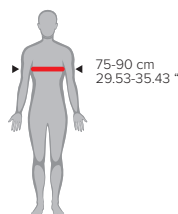

XP1 MINI black

Weight: 610 g / 1.34 lb
☎ 20 (master box)

8001000001
black