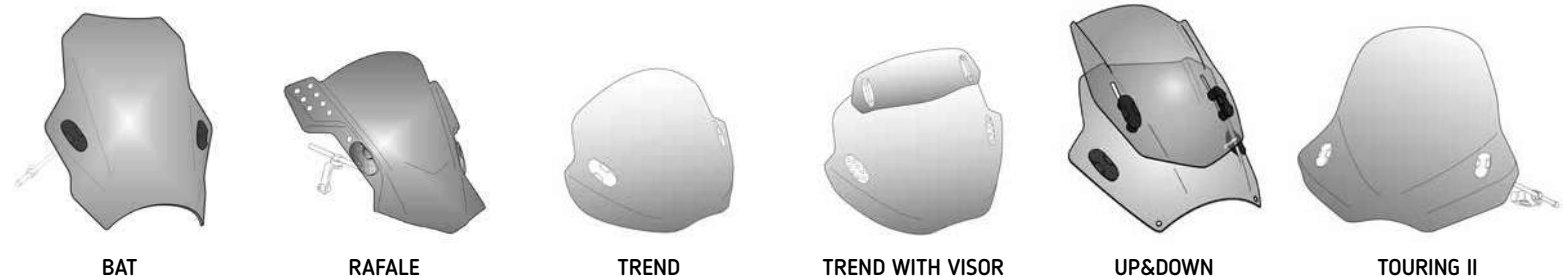

WINDSHIELDS UNIVERSAL

HI-TECH PARTS | TYPE OF WINDSHIELD:

MODEL	YEAR	TYPE OF WINDSHIELD	REF.	H	R T G V A N W F
R NINE T PURE	17' - 19'	TREND WITH VISOR UNIVERSAL	5920H	(*)	
R NINE T PURE	17' - 19'	RAFALE	5881	(*)	(*)
R NINE T PURE	17' - 19'	BAT	8088	(*)	(*)
R NINE T PURE	17' - 19'	TOURING II	5267	(*)	(*)
R NINE T PURE	17' - 19'	UP&DOWN	2193	(*)	(*)
R NINE T URBAN G/S	17' - 19'	TREND	5022	(*)	(*)
R NINE T URBAN G/S	17' - 19'	TREND WITH VISOR UNIVERSAL	5920H	(*)	
R NINE T URBAN G/S	17' - 19'	BAT	8088	(*)	(*)
R NINE T URBAN G/S	17' - 19'	TOURING II	5267	(*)	(*)
R NINE T URBAN G/S	17' - 19'	UP&DOWN	2193	(*)	(*)
DUCATI					
DIAVEL	11' - 19'	TREND	5022	(*)	(*)
DIAVEL	11' - 19'	TREND WITH VISOR UNIVERSAL	5920H	(*)	
DIAVEL	11' - 19'	RAFALE	5881	(*)	(*)
DIAVEL	11' - 19'	BAT	8088	(*)	(*)
DIAVEL	11' - 19'	TOURING II	5267	(*)	(*)
DIAVEL	11' - 19'	UP&DOWN	2193	(*)	(*)
HYPERMOTARD 796	10' - 13'	TREND	5022	(*)	(*)
HYPERMOTARD 796	10' - 13'	TREND WITH VISOR UNIVERSAL	5920H	(*)	
HYPERMOTARD 796	10' - 13'	RAFALE	5881	(*)	(*)
HYPERMOTARD 796	10' - 13'	BAT	8088	(*)	(*)
HYPERMOTARD 796	10' - 13'	TOURING II	5267	(*)	(*)
HYPERMOTARD 796	10' - 13'	UP&DOWN	2193	(*)	(*)
HYPERMOTARD 939/SP	16' - 19'	TREND	5022	(*)	(*)
HYPERMOTARD 939/SP	16' - 19'	TREND WITH VISOR UNIVERSAL	5920H	(*)	
HYPERMOTARD 939/SP	16' - 19'	RAFALE	5881	(*)	(*)
HYPERMOTARD 939/SP	16' - 19'	BAT	8088	(*)	(*)
HYPERMOTARD 939/SP	16' - 19'	TOURING II	5267	(*)	(*)
HYPERMOTARD 939/SP	16' - 19'	UP&DOWN	2193	(*)	(*)
HYPERMOTARD 950/SP	19'	TREND	5022	(*)	(*)
HYPERMOTARD 950/SP	19'	TREND WITH VISOR UNIVERSAL	5920H	(*)	
HYPERMOTARD 950/SP	19'	RAFALE	5881	(*)	(*)
HYPERMOTARD 950/SP	19'	BAT	8088	(*)	(*)
HYPERMOTARD 950/SP	19'	UP&DOWN	2193	(*)	(*)
HYPERMOTARD 1100	07' - 09'	TREND	5022	(*)	(*)
HYPERMOTARD 1100	07' - 09'	TREND WITH VISOR UNIVERSAL	5920H	(*)	
HYPERMOTARD 1100	07' - 09'	RAFALE	5881	(*)	(*)
HYPERMOTARD 1100	07' - 09'	BAT	8088	(*)	(*)