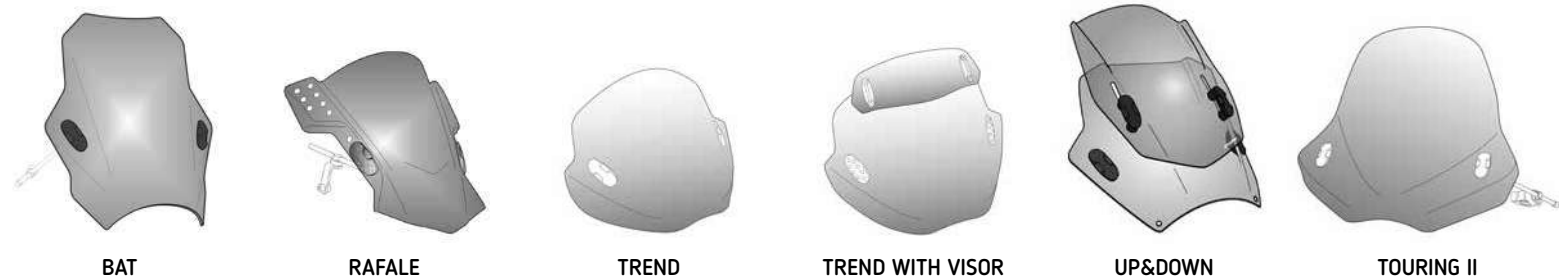

WINDSHIELDS UNIVERSAL

HI-TECH PARTS | TYPE OF WINDSHIELD:

MODEL	YEAR	TYPE OF WINDSHIELD	REF.	H	R T G V A N W F
B-KING	08' - 11'	UP&DOWN	2193	(*)	(*)
GS500E	01' - 04'	TREND	5022	(*)	(*)
GS500E	01' - 04'	TREND WITH VISOR UNIVERSAL	5920H	(*)	
GS500E	01' - 04'	RAFALE	5881	(*)	(*)
GS500E	01' - 04'	BAT	8088	(*)	(*)
GS500E	01' - 04'	TOURING II	5267	(*)	(*)
GS500E	01' - 04'	UP&DOWN	2193	(*)	(*)
GSF600 BANDIT	96' - 04'	TREND	5022	(*)	(*)
GSF600 BANDIT	96' - 04'	TREND WITH VISOR UNIVERSAL	5920H	(*)	
GSF600 BANDIT	96' - 04'	RAFALE	5881	(*)	(*)
GSF600 BANDIT	96' - 04'	BAT	8088	(*)	(*)
GSF600 BANDIT	96' - 04'	TOURING II	5267	(*)	(*)
GSF600 BANDIT	96' - 04'	UP&DOWN	2193	(*)	(*)
GSF650 BANDIT	05' - 11'	TREND	5022	(*)	(*)
GSF650 BANDIT	05' - 11'	TREND WITH VISOR UNIVERSAL	5920H	(*)	
GSF650 BANDIT	05' - 11'	RAFALE	5881	(*)	(*)
GSF650 BANDIT	05' - 11'	BAT	8088	(*)	(*)
GSF650 BANDIT	05' - 11'	TOURING II	5267	(*)	(*)
GSF650 BANDIT	05' - 11'	UP&DOWN	2193	(*)	(*)
GSF1200 BANDIT	96' - 06'	TREND	5022	(*)	(*)
GSF1200 BANDIT	96' - 06'	TREND WITH VISOR UNIVERSAL	5920H	(*)	
GSF1200 BANDIT	96' - 06'	RAFALE	5881	(*)	(*)
GSF1200 BANDIT	96' - 06'	BAT	8088	(*)	(*)
GSF1200 BANDIT	96' - 06'	TOURING II	5267	(*)	(*)
GSF1200 BANDIT	96' - 06'	UP&DOWN	2193	(*)	(*)
GSF1250 BANDIT	07' - 13'	TREND	5022	(*)	(*)
GSF1250 BANDIT	07' - 13'	TREND WITH VISOR UNIVERSAL	5920H	(*)	
GSF1250 BANDIT	07' - 13'	RAFALE	5881	(*)	(*)
GSF1250 BANDIT	07' - 13'	BAT	8088	(*)	(*)
GSF1250 BANDIT	07' - 13'	TOURING II	5267	(*)	(*)
GSF1250 BANDIT	07' - 13'	UP&DOWN	2193	(*)	(*)
GSR600	06' - 11'	TREND	5022	(*)	(*)
GSR600	06' - 11'	TREND WITH VISOR UNIVERSAL	5920H	(*)	
GSR600	06' - 11'	RAFALE	5881	(*)	(*)
GSR600	06' - 11'	BAT	8088	(*)	(*)
GSR600	06' - 11'	TOURING II	5267	(*)	(*)
GSR600	06' - 11'	UP&DOWN	2193	(*)	(*)
GSR750	11' - 16'	TREND	5022	(*)	(*)