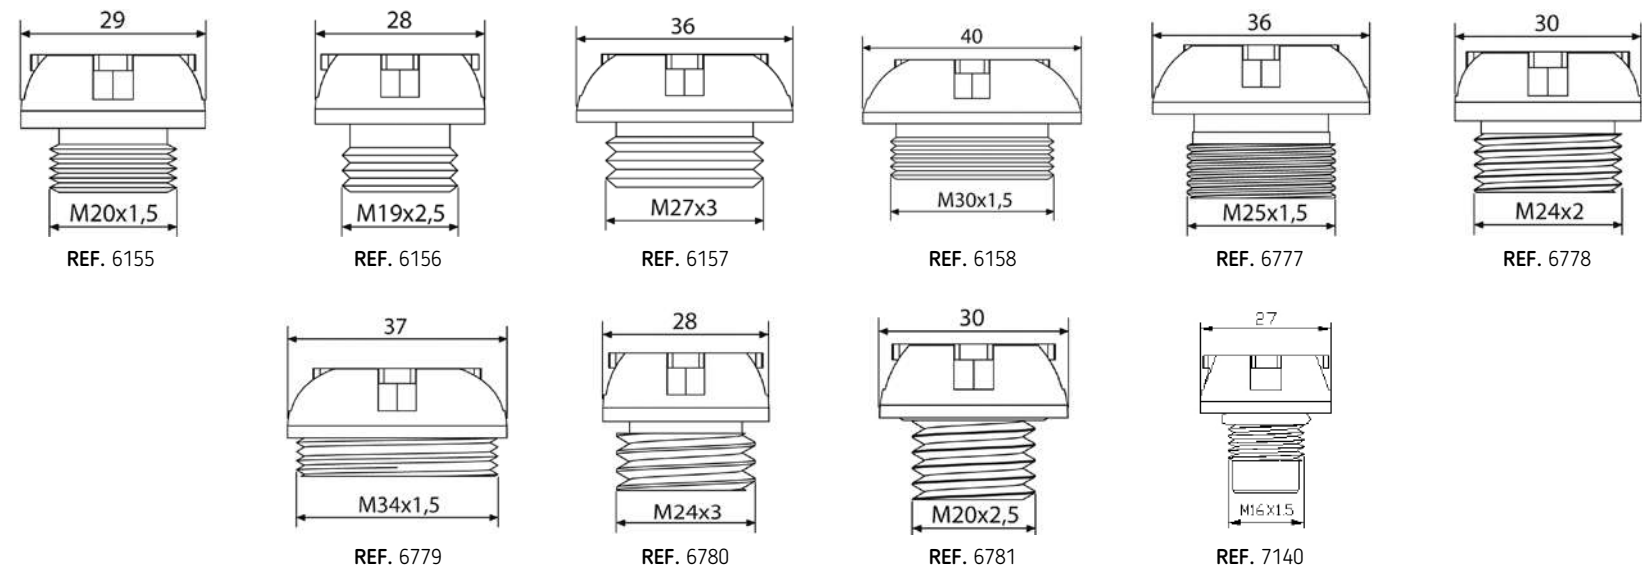

PLUG-OIL CAPS

TYPES OF PLUG-OIL CAPS

MODEL	YEAR	REF.	
Z400	19'	6156	(*)
Z650	17' - 19'	6156	(*)
Z800	13' - 16'	6156	(*)
Z800E	13' - 16'	6156	(*)
Z900	17' - 19'	6156	(*)
Z900RS	18' - 19'	6156	(*)
Z900RS CAFÉ	18' - 19'	6156	(*)
Z1000	10' - 19'	6156	(*)
Z1000R	17' - 19'	6156	(*)
Z1000SX	11' - 13'	6156	(*)
Z1000SX	14' - 16'	6156	(*)
Z1000SX	17' - 19'	6156	(*)
CBR650F	03' - 16'	6158	(*)
ZX-6R 636	13' - 16'	6158	(*)
ZX-6R 636	19'	6158	(*)
ZX-10R	16' - 19'	6158	(*)
ZX-10RR	17' - 19'	6158	(*)
ZZR1200	02' - 05'	6158	(*)
ZZR1400	06' - 19'	6158	(*)
KTM			
125 DUKE	11' - 19'	7140	(*)
200 DUKE	12' - 15'	7140	(*)
390 DUKE	13' - 19'	7140	(*)
690 DUKE/R	12' - 19'	6780	(*)
690 DUKE R	12' - 17'	6780	(*)
790 DUKE	18' - 19'	6780	(*)

MODEL	YEAR	REF.	
790 ADVENTURE	19'	6780	(*)
990 SUPERMOTO/R	08' - 13'	6780	(*)
1290 SUPERDUKE R	14' - 19'	6780	(*)
1290 SUPERDUKE GT	16' - 19'	6780	(*)
RC125/390	14' - 19'	7140	(*)
SUZUKI			
B-KING	08' - 11'	6155	(*)
DL250 V-STROM	17' - 19'	6155	(*)
DL650 V-STROM	04' - 19'	6155	(*)
DL650XT V-STROM	15' - 19'	6155	(*)
DL1000 V-STROM	14' - 19'	6155	(*)
DL1000XT V-STROM	17' - 19'	6155	(*)
DR800	91' - 99'	6155	(*)
KATANA	19'	6155	(*)
GS500F	04' - 07'	6155	(*)
GSF650 BANDIT	09' - 11'	6155	(*)
GSF650S BANDIT	05' - 14'	6155	(*)
GSF1200S BANDIT	01' - 06'	6155	(*)
GSF1250 BANDIT	10' - 13'	6155	(*)
GSF1250S BANDIT	07' - 16'	6155	(*)
GSR600	06' - 11'	6155	(*)
GSR750	11' - 16'	6155	(*)
GSX650F	08' - 16'	6155	(*)
GSX1250F	10' - 17'	6155	(*)
GSX-S125	17' - 19'	6155	(*)
GSX-S750	17' - 19'	6155	(*)

MODEL	YEAR	REF.	
GSX-S1000	15' - 19'	6155	(*)
GSX-S1000F	15' - 19'	6155	(*)
GSX-R125	17' - 19'	6155	(*)
GSX-R250	17' - 19'	6155	(*)
GSX-R600	01' - 16'	6155	(*)
GSX-R750	01' - 16'	6155	(*)
GSX-R1000	01' - 16'	6155	(*)
GSX-R1000/R	17' - 19'	6155	(*)
GSX-R1300 HAYABUSA	99' - 17'	6155	(*)
INAZUMA	13' - 17'	6155	(*)
INAZUMA F	15' - 17'	6155	(*)
SFV650 GLADIUS	09' - 15'	6155	(*)
SV650	16' - 19'	6155	(*)
SV650X	18' - 19'	6155	(*)
TL1000R	98' - 99'	6155	(*)
TRIUMPH			
DAYTONA 675	06' - 12'	6156	(*)
DAYTONA 675	13' - 17'	6156	(*)
DAYTONA 675 R	13' - 17'	6156	(*)
SPEED TRIPLE	11' - 15'	6156	(*)
SPEED TRIPLE R	12' - 15'	6156	(*)
SPEED TRIPLE/R	16' - 19'	6156	(*)
SPEED TWIN	19'	6780	(*)
STREET TRIPLE	08' - 19'	6156	(*)
STREET TRIPLE R	09' - 19'	6156	(*)
TIGER 800	11' - 14'	6156	(*)
TIGER 800 XC	11' - 14'	6156	(*)
TIGER 800 XC/XCX/XCA	15' - 19'	6156	(*)
TIGER 800 XR/XRX/XRT	15' - 19'	6156	(*)
TIGER EXPLORER	12' - 15'	6156	(*)
TIGER EXPLORER XC	13' - 15'	6156	(*)
TIGER EXPLORER XC/XR/XRX/XRT/XCX/XCA	16' - 19'	6156	(*)
YAMAHA			
FAZER8	13' - 16'	6157	(*)
FZS600 FAZER	98' - 04'	6157	(*)
FZS1000 FAZER	01' - 05'	6157	(*)
FZ1	06' - 15'	6157	(*)
FZ1 FAZER	06' - 15'	6157	(*)
FZ750	87' - 95'	6157	(*)
FZ8	10' - 16'	6157	(*)
FZ8 FAZER	10' - 12'	6157	(*)
MT-07	14' - 19'	6157	(*)
MT-07 TRACER	16' - 19'	6157	(*)