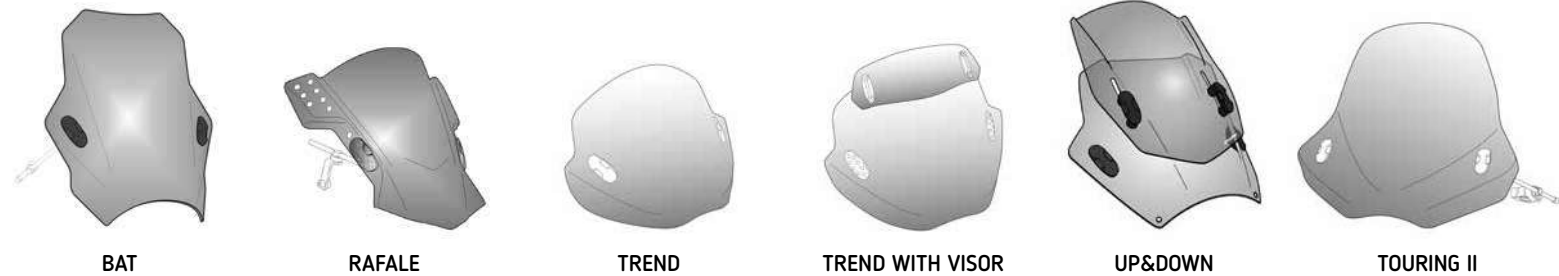

WINDSHIELDS UNIVERSAL

HI-TECH PARTS | TYPE OF WINDSHIELD:

MODEL	YEAR	TYPE OF WINDSHIELD	REF.	H	R T G V A N W F
MONDIAL					
HPS 125		RAFALE	5881	(*)	(*)
HPS 125		BAT	8088	(*)	(*)
HPS 125		TOURING II	5267	(*)	(*)
HPS 300		UP&DOWN	2193	(*)	(*)
HPS 300		RAFALE	5881	(*)	(*)
HPS 300		BAT	8088	(*)	(*)
HPS 300		TOURING II	5267	(*)	(*)
HPS 300		UP&DOWN	2193	(*)	(*)
MV AGUSTA					
BRUTALE 675	12' - 18'	TREND	5022	(*)	(*)
BRUTALE 675	12' - 18'	TREND WITH VISOR UNIVERSAL	5920H	(*)	(*)
BRUTALE 675	12' - 18'	RAFALE	5881	(*)	(*)
BRUTALE 675	12' - 18'	BAT	8088	(*)	(*)
BRUTALE 675	12' - 18'	TOURING II	5267	(*)	(*)
BRUTALE 675	12' - 18'	UP&DOWN	2193	(*)	(*)
BRUTALE 800/RR	13' - 19'	TREND	5022	(*)	(*)
BRUTALE 800/RR	13' - 19'	TREND WITH VISOR UNIVERSAL	5920H	(*)	(*)
BRUTALE 800/RR	13' - 19'	RAFALE	5881	(*)	(*)
BRUTALE 800/RR	13' - 19'	BAT	8088	(*)	(*)
BRUTALE 800/RR	13' - 19'	TOURING II	5267	(*)	(*)
BRUTALE 800/RR	13' - 19'	UP&DOWN	2193	(*)	(*)
BRUTALE 920	12'	TREND	5022	(*)	(*)
BRUTALE 920	12'	TREND WITH VISOR UNIVERSAL	5920H	(*)	(*)
BRUTALE 920	12'	RAFALE	5881	(*)	(*)
BRUTALE 920	12'	BAT	8088	(*)	(*)
BRUTALE 920	12'	TOURING II	5267	(*)	(*)
BRUTALE 920	12'	UP&DOWN	2193	(*)	(*)
BRUTALE 1090 RR	10' - 18'	TREND	5022	(*)	(*)
BRUTALE 1090 RR	10' - 18'	TREND WITH VISOR UNIVERSAL	5920H	(*)	(*)
BRUTALE 1090 RR	10' - 18'	RAFALE	5881	(*)	(*)
BRUTALE 1090 RR	10' - 18'	BAT	8088	(*)	(*)
BRUTALE 1090 RR	10' - 18'	TOURING II	5267	(*)	(*)
BRUTALE 1090 RR	10' - 18'	UP&DOWN	2193	(*)	(*)
ROYAL ENFIELD					
INTERCEPTOR 650		TREND	5022	(*)	(*)
INTERCEPTOR 650		TREND WITH VISOR UNIVERSAL	5920H	(*)	(*)
INTERCEPTOR 650		RAFALE	5881	(*)	(*)
INTERCEPTOR 650		BAT	8088	(*)	(*)
INTERCEPTOR 650		TOURING II	5267	(*)	(*)
INTERCEPTOR 650		UP&DOWN	2193	(*)	(*)
SUZUKI					
B-KING	08' - 11'	TREND	5022	(*)	(*)
B-KING	08' - 11'	TREND WITH VISOR UNIVERSAL	5920H	(*)	(*)
B-KING	08' - 11'	RAFALE	5881	(*)	(*)
B-KING	08' - 11'	BAT	8088	(*)	(*)
B-KING	08' - 11'	TOURING II	5267	(*)	(*)