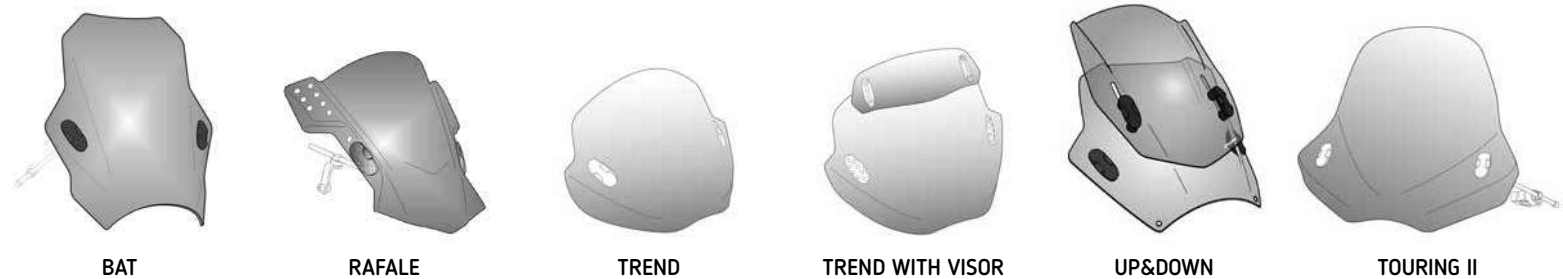

WINDSHIELDS UNIVERSAL

HI-TECH PARTS | TYPE OF WINDSHIELD:

MODEL	YEAR	TYPE OF WINDSHIELD	REF.	H	R T G V A N W F
Z250SL	15' - 16'	RAFALE	5881	(*)	(*)
Z250SL	15' - 16'	BAT	8088	(*)	(*)
Z250SL	15' - 16'	TOURING II	5267	(*)	(*)
Z250SL	15' - 16'	UP&DOWN	2193	(*)	(*)
Z300	15' - 17'	TREND	5022	(*)	(*)
Z300	15' - 17'	TREND WITH VISOR UNIVERSAL	5920H	(*)	(*)
Z300	15' - 17'	RAFALE	5881	(*)	(*)
Z300	15' - 17'	BAT	8088	(*)	(*)
Z300	15' - 17'	TOURING II	5267	(*)	(*)
Z300	15' - 17'	UP&DOWN	2193	(*)	(*)
Z400	19'	TREND	5022	(*)	(*)
Z400	19'	TREND WITH VISOR UNIVERSAL	5920H	(*)	(*)
Z400	19'	RAFALE	5881	(*)	(*)
Z400	19'	BAT	8088	(*)	(*)
Z650	17' - 19'	TREND	6407	(*)	(*)
Z650	17' - 19'	TREND WITH VISOR UNIVERSAL	6408H	(*)	(*)
Z650	17' - 19'	RAFALE	6409	(*)	(*)
Z650	17' - 19'	BAT	9987	(*)	(*)
Z650	17' - 19'	TOURING II	6410	(*)	(*)
Z650	17' - 19'	UP&DOWN	1948	(*)	(*)
Z750	07' - 12'	TREND	5022	(*)	(*)
Z750	07' - 12'	TREND WITH VISOR UNIVERSAL	5920H	(*)	(*)
Z750	07' - 12'	RAFALE	5881	(*)	(*)
Z750	07' - 12'	BAT	8088	(*)	(*)
Z750	07' - 12'	TOURING II	5267	(*)	(*)
Z750	07' - 12'	UP&DOWN	2193	(*)	(*)
Z750R	11' - 12'	TREND	5022	(*)	(*)
Z750R	11' - 12'	TREND WITH VISOR UNIVERSAL	5920H	(*)	(*)
Z750R	11' - 12'	RAFALE	5881	(*)	(*)
Z750R	11' - 12'	BAT	8088	(*)	(*)
Z750R	11' - 12'	TOURING II	5267	(*)	(*)
Z750R	11' - 12'	UP&DOWN	2193	(*)	(*)
Z800/E	13' - 16'	TREND	5022	(*)	(*)
Z800/E	13' - 16'	TREND WITH VISOR UNIVERSAL	5920H	(*)	(*)
Z800/E	13' - 16'	RAFALE	5881	(*)	(*)
Z800/E	13' - 16'	BAT	8088	(*)	(*)
Z800/E	13' - 16'	TOURING II	5267	(*)	(*)
Z800/E	13' - 16'	UP&DOWN	2193	(*)	(*)