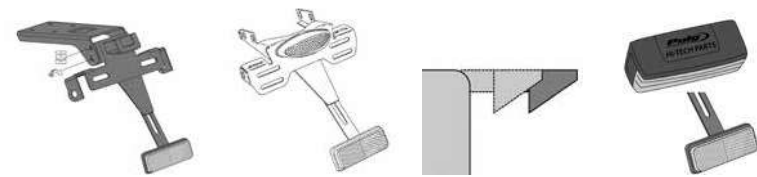

FOR SPECIFIC MODELS SEE PAGE 394.

LICENSE SUPPORTS

HI-TECH PARTS

MODEL	YEAR	ADJUSTABLE	BRAKE REAR LIGHT- INCLUDED	TURN LIGHT SUPPORT	INCLUDE KIT	REF.	N
APRILIA							
RSV4	09' - 12'	YES/NO (&)	NO	YES ADJUST.	YES	4978	(*)
RSV4 FACTORY	13' - 14'	YES/NO (&)	NO	YES ADJUST.	YES	4978	(*)
RSV4 RF	15' - 19'	YES/NO (&)	NO	YES ADJUST.	YES	4978	(*)
RSV4 RR	15' - 19'	YES/NO (&)	NO	YES ADJUST.	YES	4978	(*)
TUONO V4R	11' - 14'	YES/NO (&)	NO	YES ADJUST.	YES	4978	(*)
TUONO V4RR	15' - 19'	YES/NO (&)	NO	YES ADJUST.	YES	4978	(*)
TUONO V4 1100 FACTORY	15' - 19'	YES/NO (&)	NO	YES ADJUST.	YES	4978	(*)
BMW							
C600 SPORT	12' - 15'	YES/NO (&)	NO	YES ADJUST.	YES	6061	(*)
C650 SPORT	16' - 19'	YES/NO (&)	NO	YES ADJUST.	YES	6061	(*)
R NINE T	14' - 19'	YES/NO (&)	NO	YES ADJUST.	YES	8152	(*)
R NINE T PURE	17' - 19'	YES/NO (&)	NO	YES ADJUST.	YES	8152	(*)
R NINE T SCRAMBLER	16' - 19'	YES/NO (&)	NO	YES ADJUST.	YES	8152	(*)
R1200 R	15' - 18'	YES/NO (&)	NO	YES ADJUST.	NO	8541	(*)
R1200 RS	15' - 18'	YES/NO (&)	NO	YES ADJUST.	NO	8541	(*)
R1250 R	19'	YES/NO (&)	NO	YES ADJUST.	NO	8541	(*)
S1000 R	14' - 19'	YES/NO (&)	NO	YES ADJUST.	YES	5319	(*)
S1000 RR	09' - 11'	YES/NO (&)	NO	YES ADJUST.	YES	5319	(*)
S1000 RR	12' - 18'	YES/NO (&)	NO	YES ADJUST.	YES	5319	(*)
S1000 RR	19'	YES/NO (&)	NO	YES ADJUST.	YES	3705	(*)
DERBI							
GPR 125	09' - 14'	YES/NO (&)	NO	YES ADJUST.	YES	5546	(*)
DUCATI							
PANIGALE V4	18' - 19'	YES/NO (&)	NO	YES ADJUST.	YES	9751	(*)
PANIGALE V4 S	18' - 19'	YES/NO (&)	NO	YES ADJUST.	YES	9751	(*)
PANIGALE V4 SPECIALE	18' - 19'	YES/NO (&)	NO	YES ADJUST.	YES	9751	(*)
MONSTER 400	02' - 06'	NO	NO	NO	NO	1771	(*)
MONSTER 620	02' - 06'	NO	NO	NO	NO	1771	(*)
MONSTER 800	03' - 04'	NO	NO	NO	NO	1771	(*)
MONSTER 1000/S	03' - 05'	NO	NO	NO	NO	1771	(*)
MONSTER S2R	05' - 07'	NO	NO	NO	NO	1771	(*)
MONSTER S4R	04' - 06'	NO	NO	NO	NO	1771	(*)
MONSTER 695	06' - 07'	NO	NO	NO	NO	1771	(*)
MONSTER 696	08' - 14'	YES/NO (&)	NO	YES	YES	4733	(*)
MONSTER 796	10' - 14'	YES/NO (&)	NO	YES	YES	4979	(*)
MONSTER 797	17' - 19'	YES/NO (&)	NO	YES	YES	9496	(*)
MONSTER 821	14' - 17'	YES/NO (&)	NO	YES ADJUST.	YES	7602	(*)
MONSTER 821	18' - 19'	YES/NO (&)	NO	YES ADJUST.	YES	9496	(*)
MONSTER 1100/S	09' - 10'	YES/NO (&)	NO	YES	YES	4979	(*)