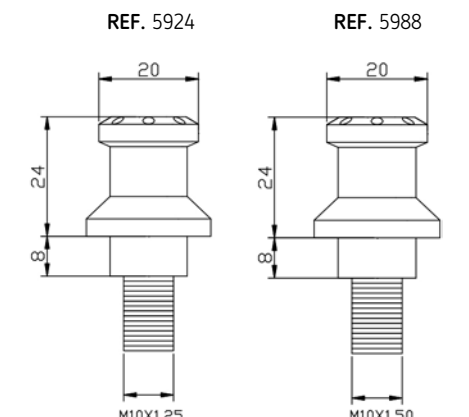

SPOOLS

HI-TECH PARTS | TYPE OF SPOOL:

MODEL	YEAR	TYPE OF SPOOL	SCREW	REF.	
TZR80	98' - 02'	SPOOL SLIDER	M6	4031	(*)
VMAX	09' - 17'	SPOOL	M6	5922	(*)
VMAX	09' - 17'	SPOOL PRO	M6	9258	(*)
VMAX	09' - 17'	SPOOL SLIDER	M6	4031	(*)
XJ600	90' - 03'	SPOOL	M6	5922	(*)
XJ600	90' - 03'	SPOOL PRO	M6	9258	(*)
XJ600	90' - 03'	SPOOL SLIDER	M6	4031	(*)
XJ700	90' - 03'	SPOOL	M6	5922	(*)
XJ700	90' - 03'	SPOOL PRO	M6	9258	(*)
XJ700	90' - 03'	SPOOL SLIDER	M6	4031	(*)
XJ900	83' - 94'	SPOOL	M6	5922	(*)
XJ900	83' - 94'	SPOOL PRO	M6	9258	(*)
XJ900	83' - 94'	SPOOL SLIDER	M6	4031	(*)
XJ6	09' - 16'	SPOOL	M6	5922	(*)
XJ6	09' - 16'	SPOOL PRO	M6	9258	(*)
XJ6	09' - 16'	SPOOL SLIDER	M6	4031	(*)
XJ6 DIVERSION	09' - 16'	SPOOL	M6	5922	(*)
XJ6 DIVERSION	09' - 16'	SPOOL PRO	M6	9258	(*)
XJ6 DIVERSION	09' - 16'	SPOOL SLIDER	M6	4031	(*)
XJ6 DIVERSION F	10' - 16'	SPOOL	M6	5922	(*)
XJ6 DIVERSION F	10' - 16'	SPOOL PRO	M6	9258	(*)
XJ6 DIVERSION F	10' - 16'	SPOOL SLIDER	M6	4031	(*)
XJ900S DIVERSION	94' - 03'	SPOOL	M6	5922	(*)
XJ900S DIVERSION	94' - 03'	SPOOL PRO	M6	9258	(*)
XJ900S DIVERSION	94' - 03'	SPOOL SLIDER	M6	4031	(*)
XT660X	04' - 16'	SPOOL	M6	5922	(*)
XT660X	04' - 16'	SPOOL PRO	M6	9258	(*)
XT660X	04' - 16'	SPOOL SLIDER	M6	4031	(*)
XT660R	04' - 16'	SPOOL	M6	5922	(*)
XT660R	04' - 16'	SPOOL PRO	M6	9258	(*)
XT660R	04' - 16'	SPOOL SLIDER	M6	4031	(*)
XT660Z TÉNÉRÉ	08' - 16'	SPOOL	M6	5922	(*)
XT660Z TÉNÉRÉ	08' - 16'	SPOOL PRO	M6	9258	(*)
XT660Z TÉNÉRÉ	08' - 16'	SPOOL SLIDER	M6	4031	(*)
XT1200Z SUPER TÉNÉRÉ	10' - 19'	SPOOL	M6	5922	(*)
XT1200Z SUPER TÉNÉRÉ	10' - 19'	SPOOL PRO	M6	9258	(*)
XT1200Z SUPER TÉNÉRÉ	10' - 19'	SPOOL SLIDER	M6	4031	(*)
YZF 600 R THUNDERCAT	96' - 02'	SPOOL	M6	5922	(*)
YZF 600 R THUNDERCAT	96' - 02'	SPOOL PRO	M6	9258	(*)