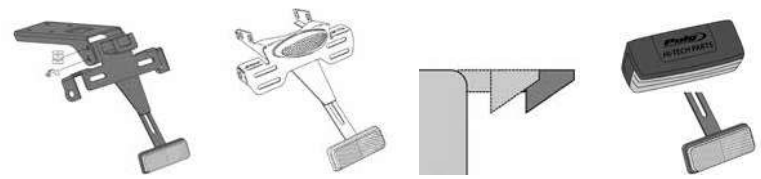

LICENSE SUPPORTS

HI-TECH PARTS

MODEL	YEAR	ADJUSTABLE	BRAKE REAR LIGHT- INCLUDED	TURN LIGHT SUPPORT	INCLUDE KIT	REF.	N
SPEED TRIPLE	11' - 15'	YES/NO (&)	NO	YES	YES	5732	(*)
SPEED TRIPLE R	12' - 15'	YES/NO (&)	NO	YES	YES	5732	(*)
SPEED TRIPLE/R	16' - 19'	YES/NO (&)	NO	YES	YES	8730	(*)
STREET TRIPLE/R	13' - 19'	YES/NO (&)	NO	YES ADJUST.	YES	6551	(*)
STREET TRIPLE S/RS	17' - 19'	YES/NO (&)	NO	YES ADJUST.	YES	6551	(*)
YAMAHA							
FZ6	04' - 08'	YES/NO (&)	NO	YES ADJUST.	NO	5046	(*)
FZ6 FAZER	04' - 08'	YES/NO (&)	NO	YES ADJUST.	NO	5046	(*)
FZ6 S2	07' - 10'	YES/NO (&)	NO	YES ADJUST.	NO	5046	(*)
FZ6 FAZER S2	07' - 10'	YES/NO (&)	NO	YES ADJUST.	NO	5046	(*)
MT-125	15 - 19'	YES/NO (&)	NO	YES ADJUST.	YES	7796	(*)
MT-03	16' - 19'	YES/NO (&)	NO	YES ADJUST.	YES	7799	(*)
MT-07	14' - 19'	YES/NO (&)	NO	YES ADJUST.	YES	7108	(*)
MT-07 TRACER	16' - 19'	YES/NO (&)	NO	YES ADJUST.	YES	9204	(*)
MT-09	13' - 16'	YES/NO (&)	NO	YES ADJUST.	YES	6885	(*)
MT-09	17' - 19'	YES/NO (&)	NO	YES ADJUST.	YES	9379	(*)
MT-09	17' - 19'	NO	NO	NO	YES	9394	(*)
MT-09 SP	18' - 19'	YES/NO (&)	NO	YES ADJUST.	YES	9379	(*)
MT-09 TRACER	15' - 19'	YES/NO (&)	NO	YES ADJUST.	YES	6885	(*)
MT-10	16' - 19'	YES/NO (&)	NO	YES ADJUST.	YES	8732	(*)
MT-10 SP	17' - 19'	YES/NO (&)	NO	YES ADJUST.	YES	8732	(*)
T-MAX 500 (-)	08' - 11'	YES/NO (&)	NO	NO	YES	4852	(*)
T-MAX 530	12' - 16'	YES/NO (&)	NO	NO	YES	6092	(*)
T-MAX 530/DX/SX	17' - 19'	YES/NO (&)	NO	YES ADJUST.	YES	9468	(*)
XJ6	09' - 16'	YES/NO (&)	NO	YES ADJUST.	YES	4949	(*)
XJ6 DIVERSION	09' - 16'	YES/NO (&)	NO	YES ADJUST.	YES	4949	(*)
XJ6 DIVERSION F	10' - 16'	YES/NO (&)	NO	YES ADJUST.	YES	4949	(*)
X-MAX 125/250	10' - 13'	YES/NO (&)	NO	NO	YES	5316	(*)
X-MAX 125 (**)	14' - 17'	YES/NO (&)	NO	NO	YES	6993	(*)
X-MAX 250 (**)	14' - 16'	YES/NO (&)	NO	NO	YES	6993	(*)
X-MAX 400 (**)	13' - 17'	YES/NO (&)	NO	NO	YES	6993	(*)
XSR700	16' - 19'	YES/NO (&)	YES	YES ADJUST.	YES	8733	(*)
XSR700 XTRIBUTE	19'	YES/NO (&)	YES	YES ADJUST.	YES	8733	(*)
XSR900	16' - 19'	YES/NO (&)	YES	YES ADJUST.	YES	8734	(*)
YZF-R125	08' - 13'	YES/NO (&)	NO	YES ADJUST.	YES	4737	(*)
YZF-R125	19'	YES/NO (&)	NO	YES ADJUST.	YES	3620	(*)
YZF-R1	02' - 03'	YES/NO (&)	NO	YES	YES	1611	(*)
YZF-R1/SP	04' - 06'	NO	NO	YES	NO	1762	(*)
YZF-R1	07' - 08'	YES/NO (&)	NO	YES	NO	4454	(*)
YZF-R1	09' - 14'	YES/NO (&)	NO	YES ADJUST.	YES	4971	(*)

MODEL	YEAR	ADJUSTABLE	BRAKE REAR LIGHT- INCLUDED	TURN LIGHT SUPPORT	INCLUDE KIT	REF.	N
YZF-R1	15' - 19'	YES/NO (&)	NO	YES ADJUST.	YES	7798	(*)
YZF-R1M	17' - 19'	YES/NO (&)	NO	YES ADJUST.	YES	7798	(*)
YZF-R3	15' - 18'	YES/NO (&)	NO	YES ADJUST.	YES	7799	(*)
YZF-R6	00' - 02'	NO	NO	YES	NO	1610	(*)
YZF-R6	03' - 05'	YES/NO (&)	NO	YES	YES	1611	(*)
YZF-R6	06' - 07'	YES/NO (&)	NO	YES	YES	4073	(*)
YZF-R6	08' - 16'	YES/NO (&)	NO	YES ADJUST.	NO	4736	(*)
YZF-R6	17' - 19'	YES/NO (&)	NO	YES ADJUST.	NO	9842	(*)