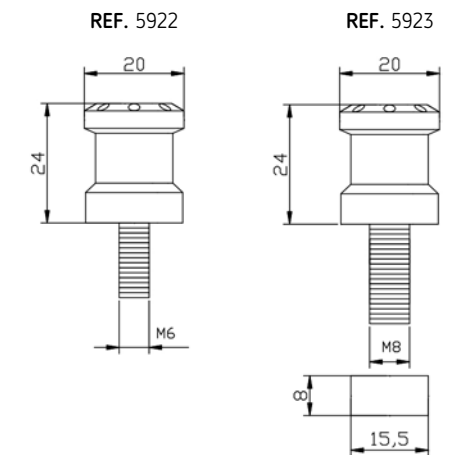

SPOOLS

HI-TECH PARTS | TYPE OF SPOOL:

MODEL	YEAR	TYPE OF SPOOL	SCREW	REF.	
TZR80	98' - 02'	SPOOL SLIDER	M6	4031	(*)
VMAX	09' - 17'	SPOOL	M6	5922	(*)
VMAX	09' - 17'	SPOOL PRO	M6	9258	(*)
VMAX	09' - 17'	SPOOL SLIDER	M6	4031	(*)
XJ600	90' - 03'	SPOOL	M6	5922	(*)
XJ600	90' - 03'	SPOOL PRO	M6	9258	(*)
XJ600	90' - 03'	SPOOL SLIDER	M6	4031	(*)
XJ700	90' - 03'	SPOOL	M6	5922	(*)
XJ700	90' - 03'	SPOOL PRO	M6	9258	(*)
XJ700	90' - 03'	SPOOL SLIDER	M6	4031	(*)
XJ900	83' - 94'	SPOOL	M6	5922	(*)
XJ900	83' - 94'	SPOOL PRO	M6	9258	(*)
XJ900	83' - 94'	SPOOL SLIDER	M6	4031	(*)
XJ6	09' - 16'	SPOOL	M6	5922	(*)
XJ6	09' - 16'	SPOOL PRO	M6	9258	(*)
XJ6	09' - 16'	SPOOL SLIDER	M6	4031	(*)
XJ6 DIVERSION	09' - 16'	SPOOL	M6	5922	(*)
XJ6 DIVERSION	09' - 16'	SPOOL PRO	M6	9258	(*)
XJ6 DIVERSION	09' - 16'	SPOOL SLIDER	M6	4031	(*)
XJ6 DIVERSION F	10' - 16'	SPOOL	M6	5922	(*)
XJ6 DIVERSION F	10' - 16'	SPOOL PRO	M6	9258	(*)
XJ6 DIVERSION F	10' - 16'	SPOOL SLIDER	M6	4031	(*)
XJ900S DIVERSION	94' - 03'	SPOOL	M6	5922	(*)
XJ900S DIVERSION	94' - 03'	SPOOL PRO	M6	9258	(*)
XJ900S DIVERSION	94' - 03'	SPOOL SLIDER	M6	4031	(*)
XT660X	04' - 16'	SPOOL	M6	5922	(*)
XT660X	04' - 16'	SPOOL PRO	M6	9258	(*)
XT660X	04' - 16'	SPOOL SLIDER	M6	4031	(*)
XT660R	04' - 16'	SPOOL	M6	5922	(*)
XT660R	04' - 16'	SPOOL PRO	M6	9258	(*)
XT660R	04' - 16'	SPOOL SLIDER	M6	4031	(*)
XT660Z TÉNÉRÉ	08' - 16'	SPOOL	M6	5922	(*)
XT660Z TÉNÉRÉ	08' - 16'	SPOOL PRO	M6	9258	(*)
XT660Z TÉNÉRÉ	08' - 16'	SPOOL SLIDER	M6	4031	(*)
XT1200Z SUPER TÉNÉRÉ	10' - 19'	SPOOL	M6	5922	(*)
XT1200Z SUPER TÉNÉRÉ	10' - 19'	SPOOL PRO	M6	9258	(*)
XT1200Z SUPER TÉNÉRÉ	10' - 19'	SPOOL SLIDER	M6	4031	(*)
YZF 600 R THUNDERCAT	96' - 02'	SPOOL	M6	5922	(*)
YZF 600 R THUNDERCAT	96' - 02'	SPOOL PRO	M6	9258	(*)