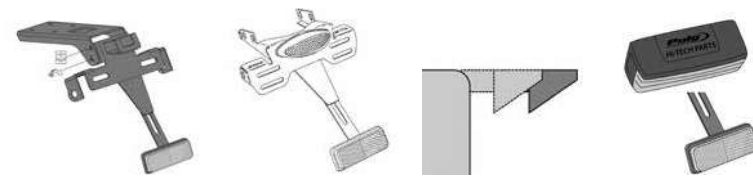

LICENSE SUPPORTS

HI-TECH PARTS

MODEL	YEAR	ADJUSTABLE	BRAKE REAR LIGHT- INCLUDED	TURN LIGHT SUPPORT	INCLUDE KIT	REF.	N
NINJA H2 SX	18' - 19'	YES/NO (&)	NO	YES ADJUST.	YES	9707	(*)
NINJA 250SL	15' - 16'	YES/NO (&)	NO	YES ADJUST.	YES	7788	(*)
NINJA 125	19'	YES/NO (&)	NO	YES ADJUST.	YES	7788	(*)
NINJA 300	13' - 17'	YES/NO (&)	NO	YES ADJUST.	YES	6546	(*)
NINJA 400	18' - 19'	YES/NO (&)	NO	YES ADJUST.	YES	9629	(*)
NINJA 650	17' - 19'	YES/NO (&)	NO	YES ADJUST.	YES	9353	(*)
VERSYS-X 300	17' - 19'	YES/NO (&)	NO	YES ADJUST.	YES	9475	(*)
VERSYS 650	10' - 14'	YES/NO (&)	NO	YES ADJUST.	YES	5318	(*)
VERSYS 650	15' - 19'	YES/NO (&)	NO	YES ADJUST.	YES	7789	(*)
VERSYS 1000	19'	YES/NO (&)	NO	YES ADJUST.	YES	3495	(*)
VERSYS 1000	17' - 18'	YES/NO (&)	NO	YES ADJUST.	YES	9450	(*)
VULCAN S	15' - 19'	NO	YES	NO	YES ONLY CATADIOPTRIC	9675	(*)
VULCAN S CAFE	17' - 19'	NO	YES	NO	YES ONLY CATADIOPTRIC	9675	(*)
Z125	19'	YES/NO (&)	YES	YES ADJUST.	YES	7788	(*)
Z250SL	15' - 16'	YES/NO (&)	NO	YES ADJUST.	YES	7788	(*)
Z300	15' - 17'	YES/NO (&)	NO	YES ADJUST.	YES	6546	(*)
Z400	19'	YES/NO (&)	NO	YES ADJUST.	YES	9629	(*)
Z650	17' - 19'	YES/NO (&)	NO	YES ADJUST.	YES	9353	(*)
Z750	04' - 06'	NO	NO	YES	NO	1607	(*)
Z750	07' - 12'	NO	NO	YES	NO	4529	(*)
Z750S	05' - 06'	NO	NO	YES	NO	1607	(*)
Z750R	11' - 12'	NO	NO	YES	NO	4529	(*)
Z800	13' - 16'	YES/NO (&)	NO	YES ADJUST.	YES	6548	(*)
Z800E	13' - 16'	YES/NO (&)	NO	YES ADJUST.	YES	6548	(*)
Z900	17' - 19'	YES/NO (&)	NO	YES ADJUST.	YES	9388	(*)
Z900RS	18' - 19'	YES/NO (&)	NO	YES ADJUST.	YES	9597	(*)
Z900RS CAFÉ	18' - 19'	YES/NO (&)	NO	YES ADJUST.	YES	9597	(*)
Z1000	03' - 06'	NO	NO	YES	NO	1607	(*)
Z1000	07' - 09'	NO	NO	YES	NO	4529	(*)
Z1000	10' - 13'	YES/NO (&)	NO	YES ADJUST.	YES	5317	(*)
Z1000	14' - 19'	YES/NO (&)	NO	YES ADJUST.	YES	7102	(*)
Z1000R	17' - 19'	YES/NO (&)	NO	YES ADJUST.	YES	7102	(*)
Z1000SX	11' - 16'	YES/NO (&)	NO	YES ADJUST.	YES	5735	(*)
Z1000SX	17' - 19'	YES/NO (&)	NO	YES ADJUST.	YES	5735	(*)
ZX-6R	03' - 04'	NO	NO	YES	NO	1607	(*)
ZX-6R 636	19'	YES/NO (&)	NO	YES ADJUST.	YES	3180	(*)
ZX-10R	16' - 19'	YES/NO (&)	NO	YES ADJUST.	YES	8726	(*)
ZX-10RR	17' - 19'	YES/NO (&)	NO	YES ADJUST.	YES	8726	(*)