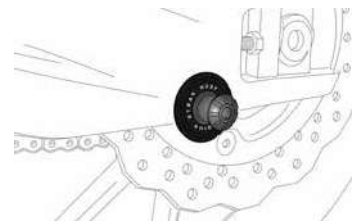

SPOOL PRO

MODEL	YEAR	TYPE OF SPOOL	SCREW	REF.	
Z1000	03' - 12'	SPOOL	M10/125	5924	(*)
Z1000	03' - 12'	SPOOL PRO	M10/125	9260	(*)
Z1000	03' - 12'	SPOOL SLIDER	M10/125	4033	(*)
Z1000	13' - 19'	SPOOL	M8	5923	(*)
Z1000	13' - 19'	SPOOL PRO	M8	9259	(*)
Z1000	13' - 19'	SPOOL SLIDER	M8	7184	(*)
Z1000SX	11' - 12'	SPOOL	M10/125	5924	(*)
Z1000SX	11' - 12'	SPOOL PRO	M10/125	9260	(*)
Z1000SX	11' - 12'	SPOOL SLIDER	M10/125	4033	(*)
Z1000SX	13' - 19'	SPOOL	M8	5923	(*)
Z1000SX	13' - 19'	SPOOL PRO	M8	9259	(*)
Z1000SX	13' - 19'	SPOOL SLIDER	M8	7184	(*)
ZR7S	01' - 03'	SPOOL	M10/125	5924	(*)
ZR7S	01' - 03'	SPOOL PRO	M10/125	9260	(*)
ZR7S	01' - 03'	SPOOL SLIDER	M10/125	4033	(*)
ZRX1200R	97' - 06'	SPOOL	M10/125	5924	(*)
ZRX1200R	97' - 06'	SPOOL PRO	M10/125	9260	(*)
ZRX1200R	97' - 06'	SPOOL SLIDER	M10/125	4033	(*)
ZRX1200S	01' - 07'	SPOOL	M10/125	5924	(*)
ZRX1200S	01' - 07'	SPOOL PRO	M10/125	9260	(*)
ZRX1200S	01' - 07'	SPOOL SLIDER	M10/125	4033	(*)
ZX-6R	98' - 16'	SPOOL	M10/125	5924	(*)
ZX-6R	98' - 16'	SPOOL PRO	M10/125	9260	(*)
ZX-6R	98' - 16'	SPOOL SLIDER	M10/125	4033	(*)
ZX-6R 636	13' - 16'	SPOOL	M8	5923	(*)
ZX-6R 636	13' - 16'	SPOOL PRO	M8	9259	(*)
ZX-6R 636	13' - 16'	SPOOL SLIDER	M8	7184	(*)
ZX-6R 636	19'	SPOOL	M8	5923	(*)
ZX-6R 636	19'	SPOOL PRO	M8	9259	(*)
ZX-6R 636	19'	SPOOL SLIDER	M8	7184	(*)
ZX-9R	94' - 04'	SPOOL	M10/125	5924	(*)
ZX-9R	94' - 04'	SPOOL PRO	M10/125	9260	(*)
ZX-9R	94' - 04'	SPOOL SLIDER	M10/125	4033	(*)
ZX-10R	16' - 19'	SPOOL	M8	5923	(*)
ZX-10R	16' - 19'	SPOOL PRO	M8	9259	(*)
ZX-10R	16' - 19'	SPOOL SLIDER	M8	7184	(*)
ZX-12R	00' - 06'	SPOOL	M10/125	5924	(*)
ZX-12R	00' - 06'	SPOOL PRO	M10/125	9260	(*)
ZX-12R	00' - 06'	SPOOL SLIDER	M10/125	4033	(*)