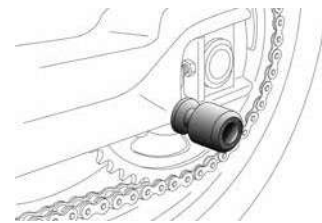

HI-TECH PARTS | TYPE OF SPOOL:

SPOOL

SPOOL SLIDER

SPOOL PRO

MODEL	YEAR	TYPE OF SPOOL	SCREW	REF.	
APRILIA					
CAPONORD 1200	13' - 16'	SPOOL	M6	5922	(*)
CAPONORD 1200	13' - 16'	SPOOL PRO	M6	9258	(*)
CAPONORD 1200	13' - 16'	SPOOL SLIDER	M6	4031	(*)
DORSODURO 750	08' - 16'	SPOOL	M6	5922	(*)
DORSODURO 750	08' - 16'	SPOOL PRO	M6	9258	(*)
DORSODURO 750	08' - 16'	SPOOL SLIDER	M6	4031	(*)
DORSODURO 900	17' - 19'	SPOOL	M6	5922	(*)
DORSODURO 900	17' - 19'	SPOOL PRO	M6	9258	(*)
DORSODURO 900	17' - 19'	SPOOL SLIDER	M6	4031	(*)
DORSODURO 1200	11' - 16'	SPOOL	M6	5922	(*)
DORSODURO 1200	11' - 16'	SPOOL PRO	M6	9258	(*)
DORSODURO 1200	11' - 16'	SPOOL SLIDER	M6	4031	(*)
MANA 850	07' - 16'	SPOOL	M6	5922	(*)
MANA 850	07' - 16'	SPOOL PRO	M6	9258	(*)
MANA 850	07' - 16'	SPOOL SLIDER	M6	4031	(*)
MANA GT 850	09' - 16'	SPOOL	M6	5922	(*)
MANA GT 850	09' - 16'	SPOOL PRO	M6	9258	(*)
MANA GT 850	09' - 16'	SPOOL SLIDER	M6	4031	(*)
PEGASO STRADA 650	05' - 09'	SPOOL	M6	5922	(*)
PEGASO STRADA 650	05' - 09'	SPOOL PRO	M6	9258	(*)
PEGASO STRADA 650	05' - 09'	SPOOL SLIDER	M6	4031	(*)
PEGASO TRAIL 650	06' - 09'	SPOOL	M6	5922	(*)
PEGASO TRAIL 650	06' - 09'	SPOOL PRO	M6	9258	(*)
PEGASO TRAIL 650	06' - 09'	SPOOL SLIDER	M6	4031	(*)
RS 50/ RS 125/ RS 250	99' - 05'	SPOOL	M6	5922	(*)
RS 50/ RS 125/ RS 250	99' - 05'	SPOOL PRO	M6	9258	(*)
RS 50/ RS 125/ RS 250	99' - 05'	SPOOL SLIDER	M6	4031	(*)
RS 50/ RS 125	06' - 10'	SPOOL	M6	5922	(*)
RS 50/ RS 125	06' - 10'	SPOOL PRO	M6	9258	(*)
RS 50/ RS 125	06' - 10'	SPOOL SLIDER	M6	4031	(*)
RS4 50/RS4 125	11' - 18'	SPOOL	M6	5922	(*)
RS4 50/RS4 125	11' - 18'	SPOOL PRO	M6	9258	(*)
RS4 50/RS4 125	11' - 18'	SPOOL SLIDER	M6	4031	(*)
RSV1000 MILLE	98' - 00'	SPOOL	M6	5922	(*)
RSV1000 MILLE	98' - 00'	SPOOL PRO	M6	9258	(*)
RSV1000 MILLE	98' - 00'	SPOOL SLIDER	M6	4031	(*)
RSV1000 MILLE	02' - 03'	SPOOL	M6	5922	(*)
RSV1000 MILLE	02' - 03'	SPOOL PRO	M6	9258	(*)