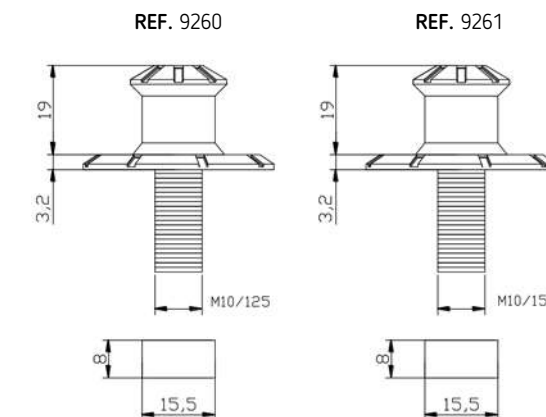

SPOOLS

HI-TECH PARTS | TYPE OF SPOOL:

MODEL	YEAR	TYPE OF SPOOL	SCREW	REF.	
TZR80	98' - 02'	SPOOL SLIDER	M6	4031	(*)
VMAX	09' - 17'	SPOOL	M6	5922	(*)
VMAX	09' - 17'	SPOOL PRO	M6	9258	(*)
VMAX	09' - 17'	SPOOL SLIDER	M6	4031	(*)
XJ600	90' - 03'	SPOOL	M6	5922	(*)
XJ600	90' - 03'	SPOOL PRO	M6	9258	(*)
XJ600	90' - 03'	SPOOL SLIDER	M6	4031	(*)
XJ700	90' - 03'	SPOOL	M6	5922	(*)
XJ700	90' - 03'	SPOOL PRO	M6	9258	(*)
XJ700	90' - 03'	SPOOL SLIDER	M6	4031	(*)
XJ900	83' - 94'	SPOOL	M6	5922	(*)
XJ900	83' - 94'	SPOOL PRO	M6	9258	(*)
XJ900	83' - 94'	SPOOL SLIDER	M6	4031	(*)
XJ6	09' - 16'	SPOOL	M6	5922	(*)
XJ6	09' - 16'	SPOOL PRO	M6	9258	(*)
XJ6	09' - 16'	SPOOL SLIDER	M6	4031	(*)
XJ6 DIVERSION	09' - 16'	SPOOL	M6	5922	(*)
XJ6 DIVERSION	09' - 16'	SPOOL PRO	M6	9258	(*)
XJ6 DIVERSION	09' - 16'	SPOOL SLIDER	M6	4031	(*)
XJ6 DIVERSION F	10' - 16'	SPOOL	M6	5922	(*)
XJ6 DIVERSION F	10' - 16'	SPOOL PRO	M6	9258	(*)
XJ6 DIVERSION F	10' - 16'	SPOOL SLIDER	M6	4031	(*)
XJ900S DIVERSION	94' - 03'	SPOOL	M6	5922	(*)
XJ900S DIVERSION	94' - 03'	SPOOL PRO	M6	9258	(*)
XJ900S DIVERSION	94' - 03'	SPOOL SLIDER	M6	4031	(*)
XT660X	04' - 16'	SPOOL	M6	5922	(*)
XT660X	04' - 16'	SPOOL PRO	M6	9258	(*)
XT660X	04' - 16'	SPOOL SLIDER	M6	4031	(*)
XT660R	04' - 16'	SPOOL	M6	5922	(*)
XT660R	04' - 16'	SPOOL PRO	M6	9258	(*)
XT660R	04' - 16'	SPOOL SLIDER	M6	4031	(*)
XT660Z TÉNÉRÉ	08' - 16'	SPOOL	M6	5922	(*)
XT660Z TÉNÉRÉ	08' - 16'	SPOOL PRO	M6	9258	(*)
XT660Z TÉNÉRÉ	08' - 16'	SPOOL SLIDER	M6	4031	(*)
XT1200Z SUPER TÉNÉRÉ	10' - 19'	SPOOL	M6	5922	(*)
XT1200Z SUPER TÉNÉRÉ	10' - 19'	SPOOL PRO	M6	9258	(*)
XT1200Z SUPER TÉNÉRÉ	10' - 19'	SPOOL SLIDER	M6	4031	(*)
YZF 600 R THUNDERCAT	96' - 02'	SPOOL	M6	5922	(*)
YZF 600 R THUNDERCAT	96' - 02'	SPOOL PRO	M6	9258	(*)