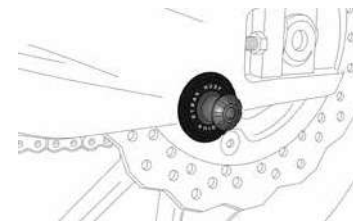

HI-TECH PARTS | TYPE OF SPOOL:

SPOOL

SPOOL SLIDER

SPOOL PRO

MODEL	YEAR	TYPE OF SPOOL	SCREW	REF.	
APRILIA					
CAPONORD 1200	13' - 16'	SPOOL	M6	5922	(*)
CAPONORD 1200	13' - 16'	SPOOL PRO	M6	9258	(*)
CAPONORD 1200	13' - 16'	SPOOL SLIDER	M6	4031	(*)
DORSODURO 750	08' - 16'	SPOOL	M6	5922	(*)
DORSODURO 750	08' - 16'	SPOOL PRO	M6	9258	(*)
DORSODURO 750	08' - 16'	SPOOL SLIDER	M6	4031	(*)
DORSODURO 900	17' - 19'	SPOOL	M6	5922	(*)
DORSODURO 900	17' - 19'	SPOOL PRO	M6	9258	(*)
DORSODURO 900	17' - 19'	SPOOL SLIDER	M6	4031	(*)
DORSODURO 1200	11' - 16'	SPOOL	M6	5922	(*)
DORSODURO 1200	11' - 16'	SPOOL PRO	M6	9258	(*)
DORSODURO 1200	11' - 16'	SPOOL SLIDER	M6	4031	(*)
MANA 850	07' - 16'	SPOOL	M6	5922	(*)
MANA 850	07' - 16'	SPOOL PRO	M6	9258	(*)
MANA 850	07' - 16'	SPOOL SLIDER	M6	4031	(*)
MANA GT 850	09' - 16'	SPOOL	M6	5922	(*)
MANA GT 850	09' - 16'	SPOOL PRO	M6	9258	(*)
MANA GT 850	09' - 16'	SPOOL SLIDER	M6	4031	(*)
PEGASO STRADA 650	05' - 09'	SPOOL	M6	5922	(*)
PEGASO STRADA 650	05' - 09'	SPOOL PRO	M6	9258	(*)
PEGASO STRADA 650	05' - 09'	SPOOL SLIDER	M6	4031	(*)
PEGASO TRAIL 650	06' - 09'	SPOOL	M6	5922	(*)
PEGASO TRAIL 650	06' - 09'	SPOOL PRO	M6	9258	(*)
PEGASO TRAIL 650	06' - 09'	SPOOL SLIDER	M6	4031	(*)
RS 50/ RS 125/ RS 250	99' - 05'	SPOOL	M6	5922	(*)
RS 50/ RS 125/ RS 250	99' - 05'	SPOOL PRO	M6	9258	(*)
RS 50/ RS 125/ RS 250	99' - 05'	SPOOL SLIDER	M6	4031	(*)
RS 50/ RS 125	06' - 10'	SPOOL	M6	5922	(*)
RS 50/ RS 125	06' - 10'	SPOOL PRO	M6	9258	(*)
RS 50/ RS 125	06' - 10'	SPOOL SLIDER	M6	4031	(*)
RS4 50/RS4 125	11' - 18'	SPOOL	M6	5922	(*)
RS4 50/RS4 125	11' - 18'	SPOOL PRO	M6	9258	(*)
RS4 50/RS4 125	11' - 18'	SPOOL SLIDER	M6	4031	(*)
RSV1000 MILLE	98' - 00'	SPOOL	M6	5922	(*)
RSV1000 MILLE	98' - 00'	SPOOL PRO	M6	9258	(*)
RSV1000 MILLE	98' - 00'	SPOOL SLIDER	M6	4031	(*)
RSV1000 MILLE	02' - 03'	SPOOL	M6	5922	(*)
RSV1000 MILLE	02' - 03'	SPOOL PRO	M6	9258	(*)