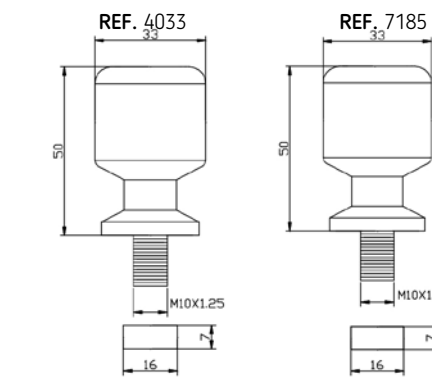

SPOOLS

HI-TECH PARTS | TYPE OF SPOOL:

MODEL	YEAR	TYPE OF SPOOL	SCREW	REF.	
TZR80	98' - 02'	SPOOL SLIDER	M6	4031	(*)
VMAX	09' - 17'	SPOOL	M6	5922	(*)
VMAX	09' - 17'	SPOOL PRO	M6	9258	(*)
VMAX	09' - 17'	SPOOL SLIDER	M6	4031	(*)
XJ600	90' - 03'	SPOOL	M6	5922	(*)
XJ600	90' - 03'	SPOOL PRO	M6	9258	(*)
XJ600	90' - 03'	SPOOL SLIDER	M6	4031	(*)
XJ700	90' - 03'	SPOOL	M6	5922	(*)
XJ700	90' - 03'	SPOOL PRO	M6	9258	(*)
XJ700	90' - 03'	SPOOL SLIDER	M6	4031	(*)
XJ900	83' - 94'	SPOOL	M6	5922	(*)
XJ900	83' - 94'	SPOOL PRO	M6	9258	(*)
XJ900	83' - 94'	SPOOL SLIDER	M6	4031	(*)
XJ6	09' - 16'	SPOOL	M6	5922	(*)
XJ6	09' - 16'	SPOOL PRO	M6	9258	(*)
XJ6	09' - 16'	SPOOL SLIDER	M6	4031	(*)
XJ6 DIVERSION	09' - 16'	SPOOL	M6	5922	(*)
XJ6 DIVERSION	09' - 16'	SPOOL PRO	M6	9258	(*)
XJ6 DIVERSION	09' - 16'	SPOOL SLIDER	M6	4031	(*)
XJ6 DIVERSION F	10' - 16'	SPOOL	M6	5922	(*)
XJ6 DIVERSION F	10' - 16'	SPOOL PRO	M6	9258	(*)
XJ6 DIVERSION F	10' - 16'	SPOOL SLIDER	M6	4031	(*)
XJ900S DIVERSION	94' - 03'	SPOOL	M6	5922	(*)
XJ900S DIVERSION	94' - 03'	SPOOL PRO	M6	9258	(*)
XJ900S DIVERSION	94' - 03'	SPOOL SLIDER	M6	4031	(*)
XT660X	04' - 16'	SPOOL	M6	5922	(*)
XT660X	04' - 16'	SPOOL PRO	M6	9258	(*)
XT660X	04' - 16'	SPOOL SLIDER	M6	4031	(*)
XT660R	04' - 16'	SPOOL	M6	5922	(*)
XT660R	04' - 16'	SPOOL PRO	M6	9258	(*)
XT660R	04' - 16'	SPOOL SLIDER	M6	4031	(*)
XT660Z TÉNÉRÉ	08' - 16'	SPOOL	M6	5922	(*)
XT660Z TÉNÉRÉ	08' - 16'	SPOOL PRO	M6	9258	(*)
XT660Z TÉNÉRÉ	08' - 16'	SPOOL SLIDER	M6	4031	(*)
XT1200Z SUPER TÉNÉRÉ	10' - 19'	SPOOL	M6	5922	(*)
XT1200Z SUPER TÉNÉRÉ	10' - 19'	SPOOL PRO	M6	9258	(*)
XT1200Z SUPER TÉNÉRÉ	10' - 19'	SPOOL SLIDER	M6	4031	(*)
YZF 600 R THUNDERCAT	96' - 02'	SPOOL	M6	5922	(*)
YZF 600 R THUNDERCAT	96' - 02'	SPOOL PRO	M6	9258	(*)