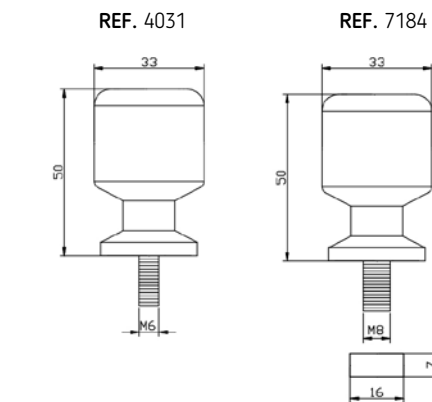

// SPOOL SLIDER