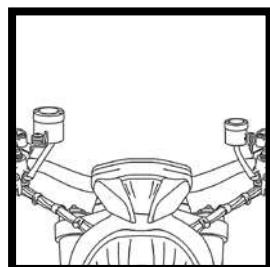

WINDSHIELDS SPECIFIC FOR NON-ROUND HEADLIGHTS

HI-TECH PARTS | TYPE OF WINDSHIELD:

MODEL	YEAR	TYPE	REF.	DIMENSIONS (Height x Width)	HEIGHT (MM) Compared to OEM	R T G V A N W H F C
APRILIA						
DORSODURO 750	08' - 16'	TOURING	4947	330 x 395		(*)
DORSODURO 900	17' - 19'	TOURING	4947	330 x 395		(*)
DORSODURO 1200	11' - 16'	TOURING	4947	330 x 395		(*)
SHIVER 750	07' - 09'	SPORT	4674	330 x 345		(*) (*)
SHIVER 900	17' - 19'	SPORT	4674	330 x 345		(*) (*)
BENELLI						
502C	19'	SPORT	3690	260 x 240		(*)
LEONCINO 500	16' - 19'	SPORT	9747	295 x 258	+110	(*)
LEONCINO TRAIL	17' - 19'	SPORT	9747	295 x 258	+110	(*)
BMW						
F800 R	09' - 14'	SPORT	5051 (-)	330 x 310		(*)
F800 R	15' - 19'	SPORT	7650	310 x 240	+140	(*)
F800 R	15' - 19'	TOURING	8187	430 x 350	+265	(*)
G310 R	16' - 19'	SPORT	8920	305 x 275	+160	(*)
K1300 R	09' - 16'	SPORT	4940	390 x 425	+60	(*)
R1200 R	06' - 14'	SPORT	6488	350 x 320	+130	(*)
R1200 R	15' - 18'	SPORT (1)	7651	365 x 300	+95	(*)
R1200 R	15' - 18'	SPORT (2)	8168	370 x 295	+95	(*)
R1200 R	15' - 18'	TOURING (2)	8110	530 x 360	+250	(*)
R1200 R	15' - 18'	TOURING (1)	8165	525 x 360	+250	(*)
R1250 R	19'	SPORT (1)	3623	335 x 300		(*)
R1250 R	19'	SPORT (2)	3624	335 x 300		(*)
R1250 R	19'	TOURING (2)	3625	350 x 455		(*)
R1250 R	19'	TOURING (1)	3626	350 x 455		(*)

REF. 7013