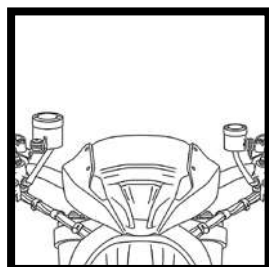

REF. 8900

MODEL	YEAR	TYPE	REF.	DIMENSIONS (Height x Width)	HEIGHT (MM) Compared to OEM	R T G V A N W H F C
S1000 R	14' - 18'	SPORT	7040	335 x 270	+170	(*) (*)
DUCATI						
DIABLO	11' - 13'	TOURING	5655 (-)	450 x 355	+65	(*)
DIABLO	11' - 13'	SPORT	6788 (-)	300 x 250		(*)
DIABLO	14' - 18'	SPORT	7592 (-)	290 x 235	+65	(*)
DIABLO	14' - 18'	TOURING	7570 (-)	445 x 350	+65	(*)
X DIABLO/S	16' - 18'	SPORT	8921	295 x 250		(*)
X DIABLO/S	16' - 18'	TOURING	8922	450 x 355		(*)
HYPERMOTARD 796	10' - 13'	SPORT	5196	305 x 340		(*)
HYPERMOTARD 821/SP	13' - 15'	SPORT	6489	295 x 280	+150	(*) (*)
HYPERMOTARD 939/SP	16' - 18'	SPORT	6489	295 x 280		(*) (*)
HYPERMOTARD 950/SP	19'	SPORT	3634	295 x 280		(*)
HYPERMOTARD 1100	07' - 09'	SPORT	5196	305 x 340		(*)
HYPERMOTARD 1100S	10' - 12'	SPORT	5196	305 x 340		(*)
MONSTER 696	08' - 14'	SPORT	4672	245 x 240		(*)
MONSTER 796	10' - 14'	SPORT	4672	245 x 240		(*)
MONSTER 797	17' - 19'	SPORT (3)	7013	270 x 280		(*) (*)
MONSTER 797	17' - 19'	TOURING (4)	8900	290 X 180	+100	(*)
MONSTER 821	14' - 19'	SPORT (3)	7013	270 x 280	+100	(*) (*)
MONSTER 821	14' - 19'	TOURING (4)	8900	290 X 180	+100	(*)
MONSTER 1100/S	09' - 10'	SPORT	4672	245 x 240		(*)
MONSTER 1100 EVO	11' - 13'	SPORT	4672	245 x 240		(*)
MONSTER 1200/S	14' - 16'	SPORT (3)	7013	270 x 280	+100	(*) (*)
MONSTER 1200/S	14' - 16'	TOURING (4)	8900	290 X 180	+100	(*)
MONSTER 1200/S	17' - 19'	SPORT (3)	7013	270 x 280	+100	(*) (*)
MONSTER 1200/S	17' - 19'	TOURING (4)	8900	290 X 180	+100	(*)
MONSTER 1200 R	16' - 19'	SPORT (3)	7013	270 x 280	+100	(*) (*)
MONSTER 1200 R	16' - 19'	TOURING (4)	8900	290 X 180	+100	(*)
HARLEY DAVIDSON						
SPORTSTER 883 IRON	09' - 19'	TOURING	9283	275 x 220		(*)
SPORTSTER 883 LOW	04' - 10'	TOURING	9283	275 x 220		(*)
SPORTSTER 883 SUPERLOW	11' - 19'	TOURING	9283	275 x 220		(*)
SPORTSTER 1200 CUSTOM	04' - 10'	TOURING	9283	275 x 220		(*)
SPORTSTER 1200 CB CUSTOM	13' - 17'	TOURING	9283	275 x 220		(*)
SPORTSTER 1200 IRON	18' - 19'	TOURING	9283	275 x 220		(*)
SPORTSTER 1200 NIGHTSTER	08' - 12'	TOURING	9283	275 x 220		(*)
SPORTSTER 1200 LOW	07' - 09'	TOURING	9283	275 x 220		(*)
SPORTSTER FORTY-EIGHT	10' - 19'	TOURING	9283	275 x 220		(*)
SPORTSTER SEVENTY-TWO	13' - 16'	TOURING	9283	275 x 220		(*)
HONDA						
CB125F	15' - 19'	SPORT	7726	400 x 340	+270	(*)
CB125R NEO SPORTS CAFE	18' - 19'	SPORT	9734	348 x 290	+190	(*)
CB300F	15' - 19'	SPORT	7655	295 x 370		(*)
CB300R NEO SPORTS CAFE	18' - 19'	SPORT	9734	348 x 290	+190	(*)