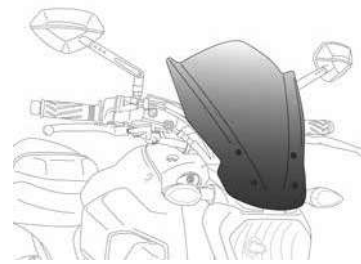

WINDSHIELDS SPECIFIC FOR NON-ROUND HEADLIGHTS

HI-TECH PARTS | TYPE OF WINDSHIELD:

TOURING

MODEL	YEAR	TYPE	REF.	DIMENSIONS (Height x Width)	HEIGHT (MM) Compared to OEM	R T G V A N W H F C
GSX-S125	17' - 19'	SPORT	9873	300 x 250	+100	(*)
GSX-S750	17' - 19'	SPORT	9435	330 x 240		(*)
GSX-S750	17' - 19'	TOURING	9436	440 x 315		(*)
GSX-S1000	15' - 19'	SPORT	7653	320 x 260	+175	(*) (*)
SFV650 GLADIUS	09' - 15'	SPORT	4951	300 x 255		(*)
INAZUMA	13' - 17'	SPORT	6251	320 x 260		(*)
TRIUMPH						
BONNEVILLE BOBBER	17' - 19'	TOURING	9437	275 x 215	+170	(*)
SPEED TRIPLE	05' - 10'	SPORT	3930	280 x 380		(*) (*)
SPEED TRIPLE	11' - 15'	SPORT	5658	355 x 270	+110	(*) (*)
SPEED TRIPLE	16' - 19'	SPORT	8929	320 x 320		(*) (*)
SPEED TRIPLE R	12' - 15'	SPORT	5658	355 x 270		(*) (*)
SPEED TRIPLE R	16' - 18'	SPORT	8929	320 x 320		(*) (*)
SPEED TRIPLE S/RS	19'	SPORT	8929	320 x 320		(*) (*)
STREET TRIPLE	07' - 10'	SPORT	3930	280 x 380		(*) (*)
STREET TRIPLE	13' - 16'	SPORT	5658	355 x 270		(*) (*)
STREET TRIPLE	17' - 19'	SPORT	8929	320 x 320		(*) (*)
STREET TRIPLE R	08' - 10'	SPORT	3930	280 x 380		(*) (*)
STREET TRIPLE R	13' - 16'	SPORT	5658	355 x 270		(*) (*)
STREET TRIPLE R	17' - 19'	SPORT	8929	320 x 320		(*) (*)
STREET TRIPLE RS	17' - 19'	SPORT	8929	320 x 320		(*) (*)
STREET TRIPLE S	17' - 19'	SPORT	9999	310 x 330	+120	(*)
YAMAHA						
FZ1	06' - 15'	SPORT	4119	320 x 330		(*) (*)
FZ6	04' - 08'	SPORT	1995	360 x 330		(*) (*)
FZ6 S2	07' - 10'	SPORT	4511	330 x 370		(*)
FZ8	10' - 16'	SPORT	5872	300 x 290		(*)
MT-125	14' - 19'	SPORT	7654	320 x 260		(*) (*)
MT-03	16' - 19'	TOURING	8932	330 x 280	+170	(*)
MT-07	14' - 17'	SPORT	7015	295 x 250	+180	(*) (*)
MT-07	14' - 17'	TOURING	7016	380 x 300	+260	(*)
MT-07	18' - 19'	SPORT	9666	230 x 235	+100	(*) (*)
MT-07	18' - 19'	TOURING	9667	360 x 288	+230	(*)
MT-07	18' - 19'	SPORTPLUS	1439	220 x 235		(*)
MT-09	13' - 16'	SPORT	6859	290 x 300		(*) (*)
MT-09	13' - 16'	TOURING	6861	350 x 290	+60	(*)
MT-09	17' - 19'	SPORT	9376	290 x 270		(*)