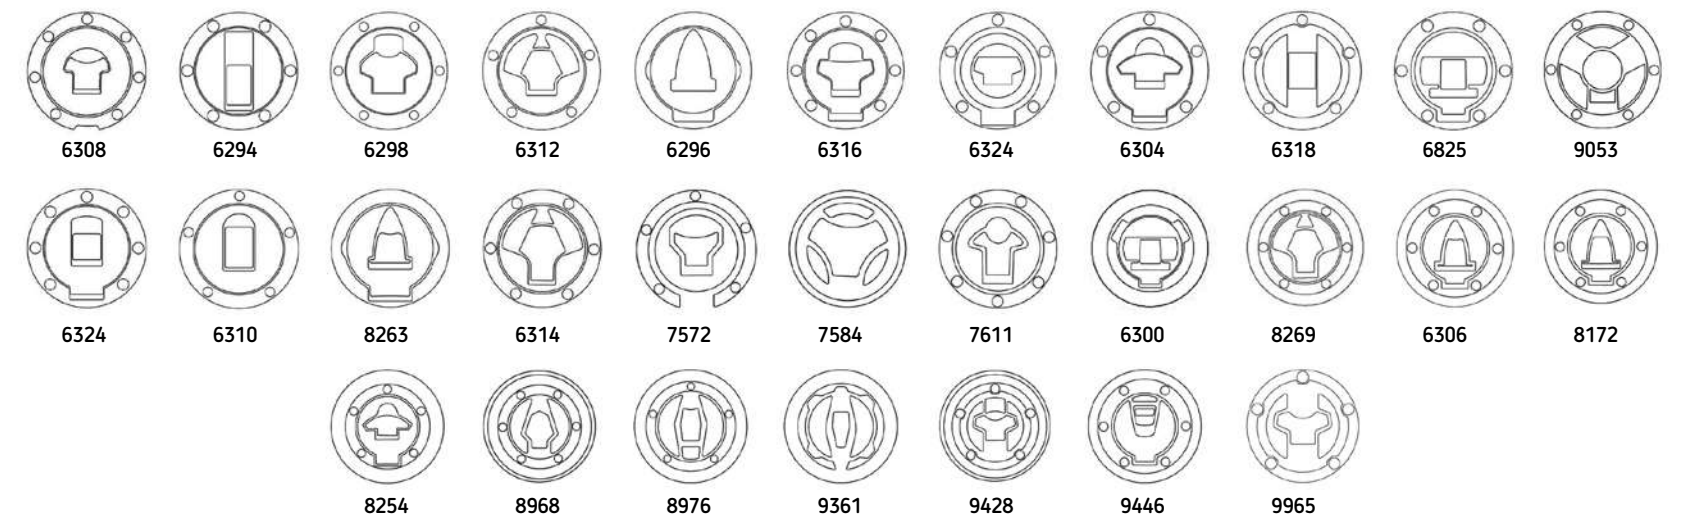

MODEL	YEAR	REFERENCE	
790 DUKE	18' - 19'	7611	(*)
1050 ADVENTURE	15' - 16'	8174	(*)
1190 ADVENTURE/R	13' - 16'	8174	(*)
1090 ADVENTURE/R	17' - 19'	8174	(*)
1290 SUPERDUKE R	17' - 19'	9447	(*)
1290 SUPER ADVENTURE	15' - 16'	8174	(*)
1290 SUPER ADVENTURE R	17' - 19'	9447	(*)
1290 SUPER ADVENTURE S	17' - 19'	9447	(*)
1290 SUPER ADVENTURE T	17'	9447	(*)
1290 SUPERDUKE GT	16' - 17'	8174	(*)
RC125/RC390	14' - 19'	7611	(*)
SUZUKI			
DL250 V-STROM	17' - 19'	6318	(*)
DL650 V-STROM	17' - 19'	9429	(*)
DL650XT V-STROM	17' - 19'	9429	(*)
DL1000 V-STROM	17' - 19'	9429	(*)
DL1000XT V-STROM	17' - 19'	9429	(*)
GSX-S125	17' - 19'	9965	(*)
GSX-S750	17' - 19'	9429	(*)
GSX-S1000	15' - 16'	6318	(*)
GSX-S1000F	15' - 16'	6318	(*)
GSX-R125	17' - 19'	9609	(*)
GSX-R250	17' - 19'	6318	(*)
GSX-R1000	15' - 16'	6318	(*)
GSX-R1000/R	17' - 19'	9429	(*)
INAZUMA F	15' - 16'	6318	(*)
KATANA	19'	9429	(*)
SV650	16'	6318	(*)
SV650X	18' - 19'	9429	(*)

MODEL	YEAR	REFERENCE	
ALL	96' - 02'	6316	(*)
ALL	03' - 18'	6318	(*)
TRIUMPH			
SPEED TRIPLE/R	16' - 19'	9053	(*)
STREET TRIPLE/R/S/RS	17' - 18'	9053	(*)
TIGER EXPLORER XC/XR/XRX/XRT/XCX/XCA	16' - 19'	9053	(*)
ALL		6294	(*)
YAMAHA			
MT-125	15' - 19'	7584	(*)
MT-10	16' - 19'	6324	(*)
MT-07	14' - 19'	6324	(*)
MT-09	17' - 19'	6324	(*)
MT-09 SP	18' - 19'	6324	(*)
XSR700	16' - 19'	6324	(*)
XSR900	16' - 19'	6324	(*)
YZF-R125	14' - 18'	7584	(*)
YZF-R1	15' - 16'	6324	(*)
YZF-R3	15' - 19'	8281	(*)
YZF-R6	17' - 19'	6324	(*)
ALL	UNTIL 99'	6322	(*)
ALL	00' - 19'	6324	(*)

IMPORTANT: We recommend verify the design of the cap with the above diagrams when ordering