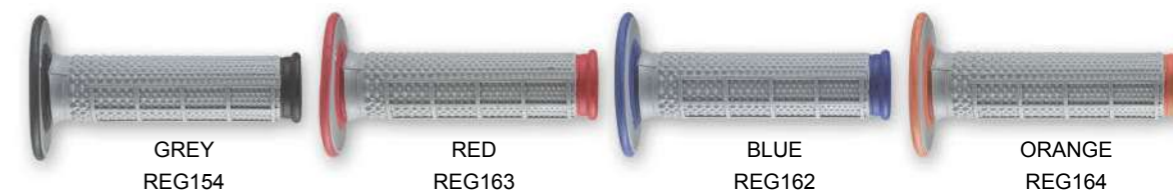

GREY
REG154

RED
REG163

BLUE
REG162

ORANGE
REG164