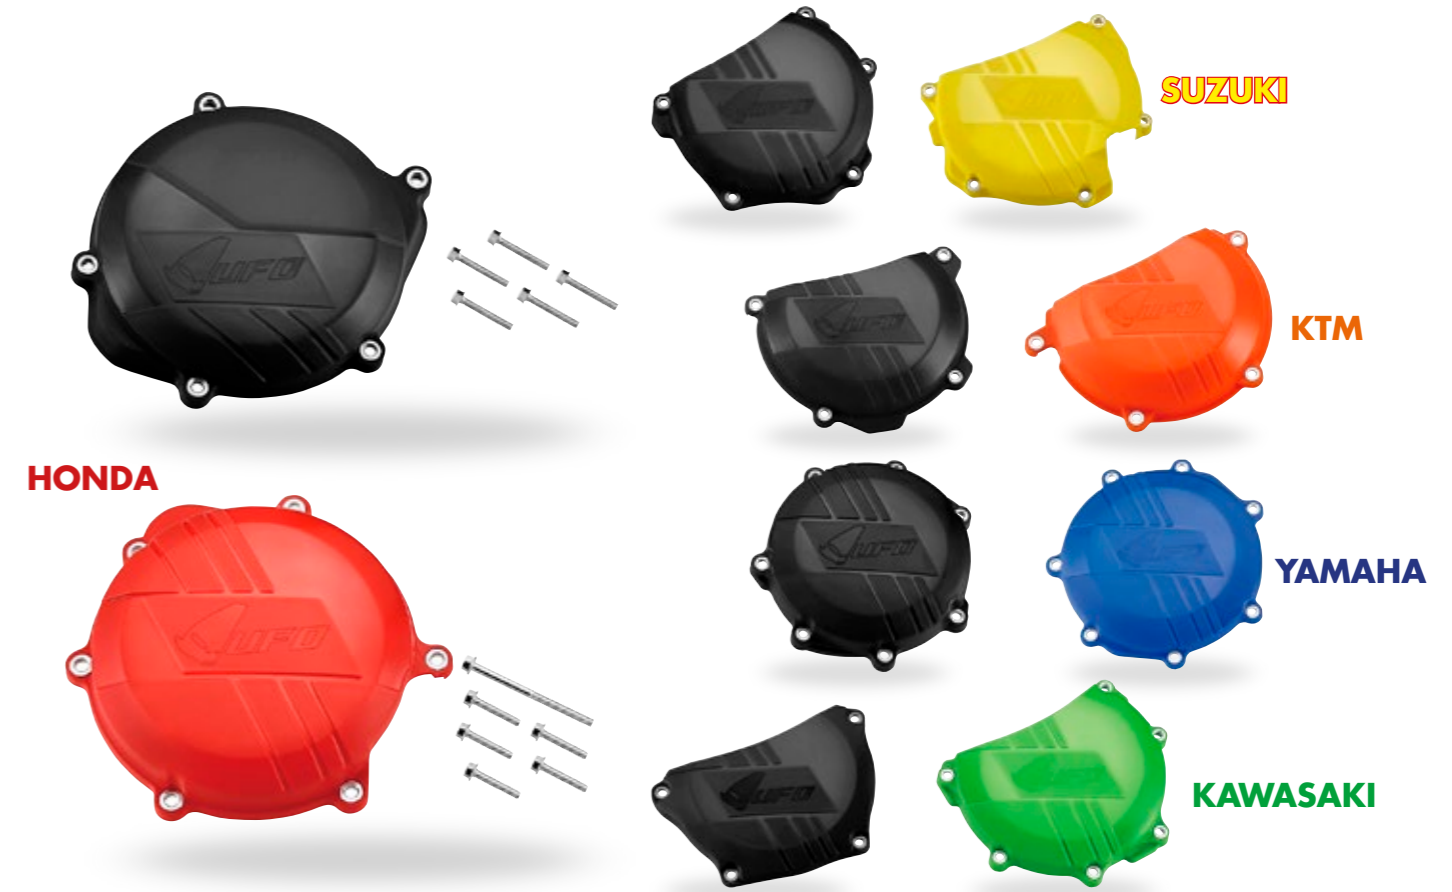

CLUTCH COVER

CLUTCH COVER

PART NUMBER	COLORS	DESCRIPTION
AC02400	070	Honda CRF 250 10-17
AC02401	070	Honda CRF 450 09-16
AC02402	089	Yamaha YZF 450 11-20; WRF 450 15-18
AC02403	089	Yamaha YZF 250 14-20; WRF 250 15-20
AC02404	026	Kawasaki KXF 250 09-20
AC02405	026	Kawasaki KXF 450 06-15
AC02406	026	Kawasaki KXF 450 16-18
AC02407	102	Suzuki RMZ 250 07-20
AC02408	102	Suzuki RMZ 450 11-20
AC02409	127	KTM SXF 250 13-15; SXF 350 11-15; EXC 250 13-15; EXC 350 12-15
AC02410	127	KTM SXF 450 13-15; EXC 450 12-16
AC02411	127	KTM SXF 250-350 16-20; EXC 250-350 17-20
AC02412	127	KTM SXF 450 16-20; EXC 450 17-20
AC02413	070	Honda CRF 450 17-20
AC02414	001	Honda CRF 250 10-17
AC02415	001	Honda CRF 450 09-16
AC02416	001	Yamaha YZF 450 11-20; WRF 450 15-18
AC02417	001	Yamaha YZF 250 14-20; WRF 250 15-20
AC02418	001	Kawasaki KXF 250 09-20
AC02419	001	Kawasaki KXF 450 06-15
AC02420	001	Kawasaki KXF 450 16-18
AC02421	001	Suzuki RMZ 250 07-20
AC02422	001	Suzuki RMZ 450 11-20
AC02423	001	KTM SXF 250 13-15; SXF 350 11-15; EXC 250 13-15; EXC 350 12-15
AC02424	001	KTM SXF 450 13-15; EXC 450 12-16
AC02425	001	KTM SXF 250-350 16-20; EXC 250-350 17-20; Husqvarna FC 250-350 16-20 & FE 250-350 17-20
AC02426	001	KTM SXF 450 16-20; EXC 450 17-20; Husqvarna FC 450 16-20 & FE 450 17-20
AC02427	001	Honda CRF 450 17-20
AC02449	001	Honda CRF 250 18-20
AC02450	070	Honda CRF 250 18-20