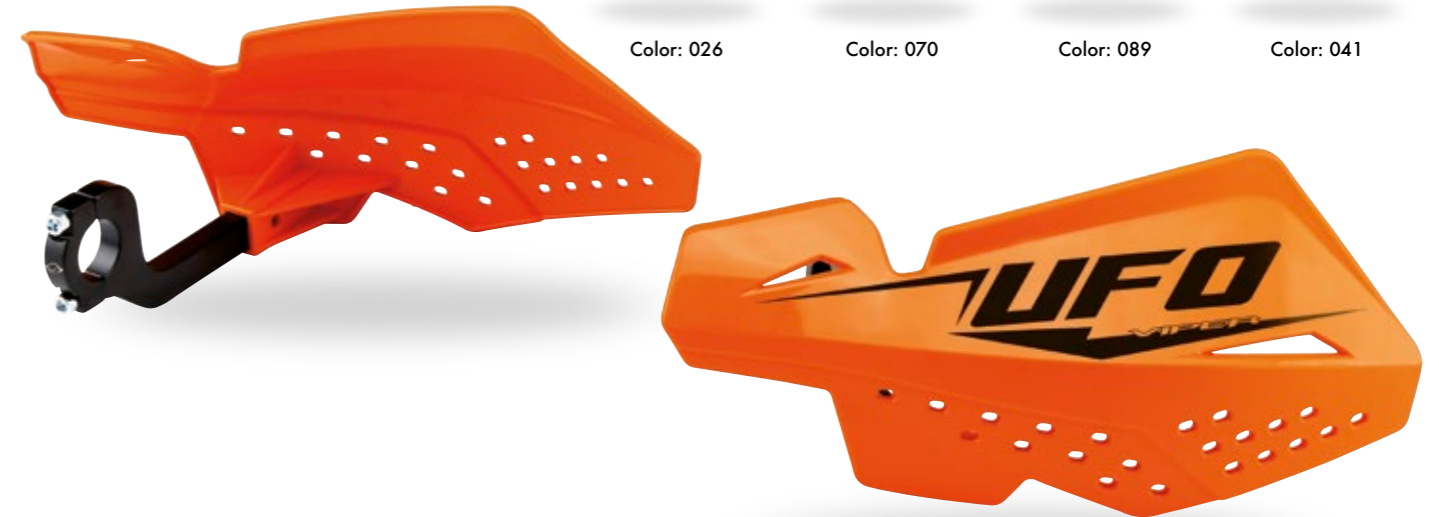

Universal "Vulcan" handguards

**VIPER HANDGUARDS • PM01648**

Color: 001 - 026 - 041 - 070 - 089 - 102 - 127

Universal "Viper" handguards

**ESCALADE HANDGUARDS • PM01646**

Color: 001 - 026 - 041 - 070 - 089 - 102 - 127