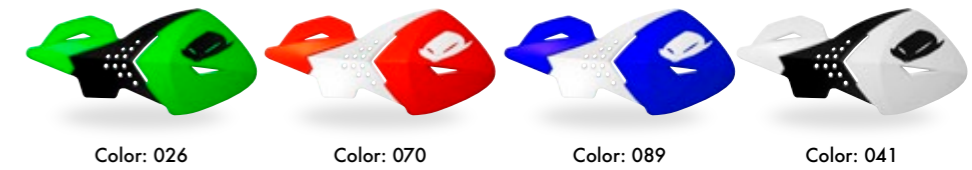

ESCALADE HANDGUARDS • PM01646

Color: 001 - 026 - 041 - 070 - 089 - 102 - 127

"Escalade" Universal Dual Injection handguards