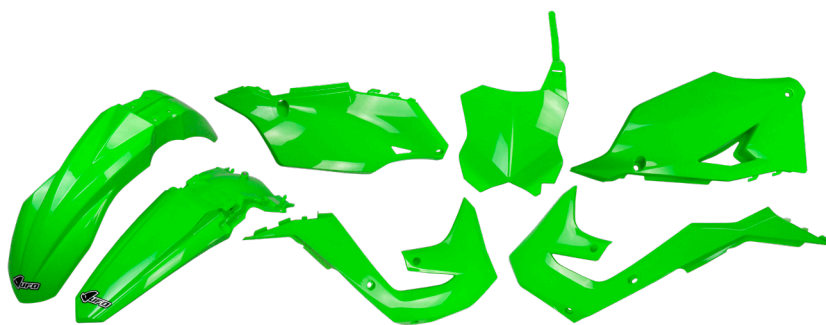

KAWASAKI

KIT COMPLETO COMPLETE BODY KIT

MODELLO MODEL	CODICE PART NR	DA FROM	A TO	COLORE COLOR	NOTE NOTES	PREZZO € CON IVA	PRICE € VAT EXCL
KX 85	KAKIT206@001	2000	2000	nero / black		133,67	109,57
	KAKIT206@026	2000	2000	verde / green		133,67	109,57
	KAKIT206@999	2000	2000	oem / oem	KA02757026, KA03715026, KA03713026, KA03714047, KA03712047	133,67	109,57
	KAKIT214@001	2001	2013	nero / black		133,67	109,57
	KAKIT214@026	2001	2013	verde / green		133,67	109,57
	KAKIT214@047	2001	2013	bianco / white		133,67	109,57
	KAKIT207@999	2001	2013	oem 01-09 & 11-12 / oem 01-09 & 11-12	KA02757026, KA03715026, KA03717026, KA03714047, KA03712047	133,67	109,57
	KAKIT214@999	2001	2013	oem 10 / oem 10	KA02757026, KA03715026, KA03717001, KA03714047, KA03712047	133,67	109,57
	KAKIT218@999	2001	2013	oem 13 / oem 13	KA02757026, KA03715047, KA03717026, KA03714047, KA0371204	133,67	109,57
	KAKIT214K@001	2001	2013	nero / black	restyling	133,67	109,57
	KAKIT214K@026	2001	2013	verde / green	restyling	133,67	109,57
	KAKIT214K@047	2001	2013	bianco / white	restyling	133,67	109,57
	KAKIT207K@999	2001	2013	oem 01-09 & 11-12 / oem 01-09 & 11-12	restyling, KA02757K026, KA03715K026, KA03717026, KA03714047, KA03712047	133,67	109,57
	KAKIT214K@999	2001	2013	oem 10 / oem 10	restyling, KA02757K026, KA03715K026, KA03717001, KA03714047, KA03712047	133,67	109,57
	KAKIT218K@999	2001	2013	oem 13 / oem 13	restyling, KA02757K026, KA03715K047, KA03717026, KA03714047, KA03712047	133,67	109,57
	KAKIT222@001	2014	2021	nero / black		133,67	109,57
	KAKIT222@047	2014	2021	bianco / white		133,67	109,57
	KAKIT222@AFLU	2014	2021	verde fluoro / neon green		133,67	109,57
	KAKIT222@999	2014	2021	oem 14-15 / oem 14-15	KA04726026, KA04727047, KA04728999, KA04729047, KA04730047	133,67	109,57
	KAKIT222@999A	2014	2021	oem 16-19 / oem 16-19	KA04726026, KA04727026, KA04728999, KA04729047, KA04730047	133,67	109,57
	KAKIT222@999K	2014	2021	oem 20 / oem 20	KA04726026, KA04727026, KA04728999, KA04729026, KA04730026	133,67	109,57
	KAKIT222@026	2014	2021	oem 21 / oem 21	KA04726026, KA04727026, KA04728026, KA04729026, KA04730026	133,67	109,57
	KAKIT229@001	2022	2022	nero / black		133,67	109,57
KAKIT229@026	2022	2022	oem / oem	KA04726026, KA04727026, KA04758026, KA04729026, KA04730026	133,67	109,57	
KAKIT229@047	2022	2022	bianco / white		133,67	109,57	
KAKIT229@AFLU	2022	2022	verde fluoro / neon green		133,67	109,57	
KLX 110	KA37002@001	2001	2009	nero / black		183,52	150,43
	KA37002@026	2001	2009	verde / green		183,52	150,43
	KA37002@047	2001	2009	bianco / white		183,52	150,43
	KA37002@070	2001	2009	rosso / red		183,52	150,43
	KA37002@089	2001	2009	blu / blue		183,52	150,43
	KA37002@102	2001	2009	giallo / yellow		183,52	150,43
	KA37002@127	2001	2009	arancio / orange		183,52	150,43
	KA37003@001	2010	2022	nero / black		197,12	161,57
	KA37003@026	2010	2022	verde / green		197,12	161,57
	KA37003@047	2010	2022	bianco / white		197,12	161,57
KX 125	KAKIT199@026	1987	1987	verde / green		171,06	140,21
	KAKIT198@026	1988	1988	verde / green		171,06	140,21
	KAKIT197@026	1989	1989	verde / green		171,06	140,21
	KAKIT197@999	1989	1989	oem / oem	KA02700026, KA02710026, KA02711026, KA02713026, KA02720047	171,06	140,21
	KAKIT196@026	1990	1991	verde / green		171,06	140,21
	KAKIT196@999	1990	1991	oem 90 / oem 90	KA02700026, KA02731026, KA02728026, KA02730026, KA02720047	171,06	140,21
	KAKIT196@999A	1990	1991	oem 91 / oem 91	KA02700026, KA02731026, KA02728026, KA02730026, KA02720026	171,06	140,21
KAKIT195@026	1992	1992	verde / green		171,06	140,21