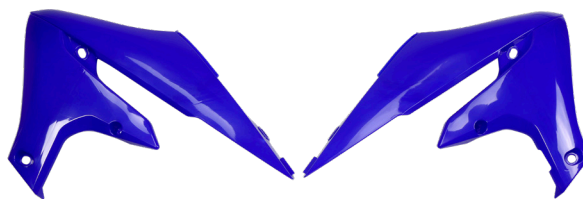

CONVOGLIATORI RADIATORE RADIATOR COVERS

MODELLO MODEL	CODICE PART NR	DA FROM	A TO	COLORE COLOR	NOTE NOTES	PREZZO € CON IVA	PRICE € VAT EXCL
YZ 65	YA04867#001	2019	2022	nero / black		51,68	42,36
	YA04867#046	2019	2022	bianco / white		51,68	42,36
	YA04867#089	2019	2022	blu / blue		51,68	42,36
YZ 80	YA02875#046	1993	2001	bianco / white		51,68	42,36
	YA02875#089	1993	2001	blu / blue		51,68	42,36
	YA03855#001	2002	2002	nero / black		51,68	42,36
	YA03855#046	2002	2002	bianco / white		51,68	42,36
	YA03855#089	2002	2002	blu / blue		51,68	42,36
YZ 85	YA03855#001	2002	2014	nero / black		51,68	42,36
	YA03855#046	2002	2014	bianco / white		51,68	42,36
	YA03855#089	2002	2014	blu / blue		51,68	42,36
	YA04847#001	2015	2021	nero / black		51,68	42,36
	YA04847#046	2015	2021	bianco / white		51,68	42,36
	YA04847#089	2015	2021	blu / blue		51,68	42,36
	YA04847#P	2015	2021	fuxia / neon pink		51,68	42,36
	YA04882#001	2022	2022	nero / black		51,68	42,36
	YA04882#046	2022	2022	bianco / white		51,68	42,36
YA04882#089	2022	2022	blu / blue		51,68	42,36	
YZ 125	YA02803#046	1987	1988	bianco / white		68,18	55,88
	YA02815#046	1989	1992	bianco / white		68,18	55,88
	YA02856#001	1993	1995	nero / black		68,18	55,88
	YA02856#046	1993	1995	bianco / white		68,18	55,88
	YA02898#001	1996	2001	nero / black		58,28	47,77
	YA02898#046	1996	2001	bianco / white		58,28	47,77
	YA02898#089	1996	2001	blu / blue		58,28	47,77
	YA03846#001	2002	2014	nero / black		58,28	47,77
	YA03846#046	2002	2014	bianco / white		58,28	47,77
	YA03846#089	2002	2014	blu / blue		58,28	47,77
	YA04834#001	2002	2014	nero / black	restyling	58,28	47,77
	YA04834#046	2002	2014	bianco / white	restyling	58,28	47,77
	YA04834#089	2002	2014	blu / blue	restyling	58,28	47,77
	YA04834#101	2002	2014	giallo / yellow	restyling	58,28	47,77
	YA04844#001	2015	2021	nero / black		58,28	47,77
	YA04844#046	2015	2021	bianco / white		58,28	47,77
	YA04844#089	2015	2021	blu / blue		58,28	47,77
	YA04876#001	2022	2022	nero / black		58,28	47,77
	YA04876#046	2022	2022	bianco / white		58,28	47,77
YA04876#089	2022	2022	blu / blue		58,28	47,77	
YZ 250	YA02815#046	1989	1989	bianco / white		68,18	55,88
	YA02823#046	1990	1992	bianco / white		68,18	55,88
	YA02856#001	1993	1995	nero / black		68,18	55,88
	YA02856#046	1993	1995	bianco / white		68,18	55,88
	YA02898#001	1996	2001	nero / black		58,28	47,77
	YA02898#046	1996	2001	bianco / white		58,28	47,77
	YA02898#089	1996	2001	blu / blue		58,28	47,77
	YA03846#001	2002	2014	nero / black		58,28	47,77
	YA03846#046	2002	2014	bianco / white		58,28	47,77
	YA03846#089	2002	2014	blu / blue		58,28	47,77
	YA04834#001	2002	2014	nero / black	restyling	58,28	47,77
	YA04834#046	2002	2014	bianco / white	restyling	58,28	47,77
	YA04834#089	2002	2014	blu / blue	restyling	58,28	47,77
	YA04834#101	2002	2014	giallo / yellow	restyling	58,28	47,77
	YA04844#001	2015	2021	nero / black		58,28	47,77
	YA04844#046	2015	2021	bianco / white		58,28	47,77
	YA04844#089	2015	2021	blu / blue		58,28	47,77
	YA04876#001	2022	2022	nero / black		58,28	47,77