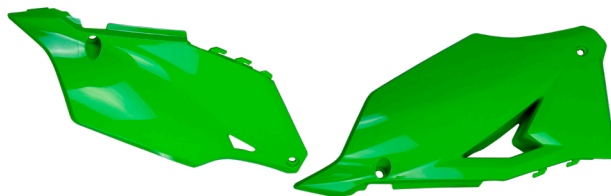

MODELLO MODEL	CODICE PART NR	DA FROM	A TO	COLORE COLOR	NOTE NOTES	PREZZO € CON IVA	PRICE € VAT EXCL
KXF 450	KA04751#001	2019	2022	nero / black		58,28	47,77
	KA04751#026	2019	2022	verde / green		58,28	47,77
	KA04751#047	2019	2022	bianco / white		58,28	47,77
	KA04751#AFLU	2019	2022	verde fluoro / neon green		58,28	47,77
KX 500	KA02703#026	1987	1987	verde / green		68,18	55,88
	KA02712#026	1988	2002	verde / green		68,18	55,88

FIANCATINE LATERALI SIDE PANELS

MODELLO MODEL	CODICE PART NR	DA FROM	A TO	COLORE COLOR	NOTE NOTES	PREZZO € CON IVA	PRICE € VAT EXCL
KX 60	KA02785#001	1984	2004	nero / black		51,68	42,36
	KA02785#026	1984	2004	verde / green		51,68	42,36
KX 65	KA03734#001	2001	2022	nero / black		51,68	42,36
	KA03734#026	2001	2022	verde / green		51,68	42,36
	KA03734#047	2001	2022	bianco / white		51,68	42,36
	KA03734#070	2001	2022	rosso / red		51,68	42,36
	KA03734#089	2001	2022	blu / blue		51,68	42,36
	KA03734#102	2001	2022	giallo / yellow		51,68	42,36
	KA03734#127	2001	2022	arancio / orange		51,68	42,36
KX 80	KA02760#001	1991	1997	nero / black		51,68	42,36
	KA02760#026	1991	1997	verde / green		51,68	42,36
	KA02760#047	1991	1997	bianco / white		51,68	42,36
KX 85	KA03714#001	1998	2013	nero / black		51,68	42,36
	KA03714#026	1998	2013	verde / green		51,68	42,36
	KA03714#047	1998	2013	bianco / white		51,68	42,36
	KA04729#001	2014	2022	nero / black		51,68	42,36
	KA04729#026	2014	2022	verde / green		51,68	42,36
	KA04729#047	2014	2022	bianco / white		51,68	42,36
KX 110	KA04729#AFLU	2014	2022	verde fluoro / neon green		51,68	42,36
	KA03734#001	2001	2009	nero / black		51,68	42,36
	KA03734#026	2001	2009	verde / green		51,68	42,36
	KA03734#047	2001	2009	bianco / white		51,68	42,36
	KA03734#070	2001	2009	rosso / red		51,68	42,36
	KA03734#089	2001	2009	blu / blue		51,68	42,36
	KA03734#102	2001	2009	giallo / yellow		51,68	42,36
	KA03734#127	2001	2009	arancio / orange		51,68	42,36
	KA04717#001	2010	2022	nero / black		58,28	47,77
	KA04717#026	2010	2022	verde / green		58,28	47,77
	KA04717#047	2010	2022	bianco / white		58,28	47,77
KX 125	KA02704#026	1987	1987	verde / green		68,18	55,88
	KA02713#026	1988	1989	verde / green		68,18	55,88
	KA02730#026	1990	1991	verde / green		68,18	55,88
	KA02745#001	1992	1993	nero / black		68,18	55,88
	KA02745#026	1992	1993	verde / green		68,18	55,88
	KA02745#091	1992	1993	blu / blue		68,18	55,88
	KA02769#001	1994	1998	nero / black		68,18	55,88
	KA02769#047	1994	1998	bianco / white		68,18	55,88
	KA02769#AFLU	1994	1998	verde fluoro / neon green		68,18	55,88
	KA03721#001	1999	2002	nero / black		58,28	47,77
	KA03721#026	1999	2002	verde / green		58,28	47,77
	KA03721#047	1999	2002	bianco / white		58,28	47,77
	KA03739#001	2003	2008	nero / black		58,28	47,77
	KA03739#026	2003	2008	verde / green		58,28	47,77
	KA03739#047	2003	2008	bianco / white		58,28	47,77