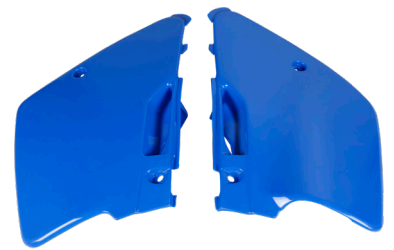

FIANCATINE LATERALI SIDE PANELS

MODELLO MODEL	CODICE PART NR	DA FROM	A TO	COLORE COLOR	NOTE NOTES	PREZZO € CON IVA	PRICE € VAT EXCL
80	TM03111@001	1997	2000	nero / black		68,18	55,88
	TM03111@091	1997	2000	blu / blue		68,18	55,88
125	TM03111@001	1997	2000	nero / black		68,18	55,88
	TM03111@091	1997	2000	blu / blue		68,18	55,88
250	TM03111@001	1997	2000	nero / black		68,18	55,88
	TM03111@091	1997	2000	blu / blue		68,18	55,88