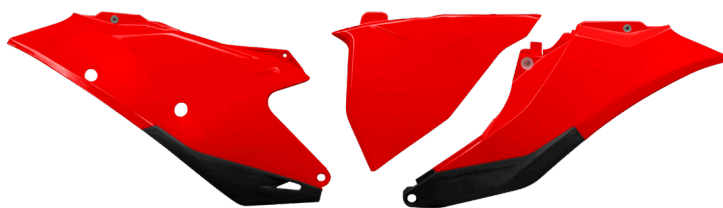

FIANCATINE LATERALI SIDE PANELS

MODELLO MODEL	CODICE PART NR	DA FROM	A TO	COLORE COLOR	NOTE NOTES	PREZZO € CON IVA	PRICE € VAT EXCL
MC 85	GG07115@001	2021	2022	nero / black	con coperchio scatola filtro lato sinistro / with airbox cover left side	67,07	54,98
	GG07115@041	2021	2022	bianco / white	con coperchio scatola filtro lato sinistro / with airbox cover left side	67,07	54,98
	GG07115@062	2021	2022	rosso / red	con coperchio scatola filtro lato sinistro / with airbox cover left side	67,07	54,98
MC 125	GG07129#001	2021	2022	nero / black	con coperchio scatola filtro lato sinistro / with airbox cover left side	73,68	60,39
	GG07129#041	2021	2022	bianco / white	con coperchio scatola filtro lato sinistro / with airbox cover left side	73,68	60,39
	GG07129#062	2021	2022	rosso / red	con coperchio scatola filtro lato sinistro / with airbox cover left side	73,68	60,39
	GG07141#001	2021	2022	nero / black	con coperchio scatola filtro ventilato lato sinistro / with vented airbox cover left side	73,68	60,39
	GG07141#041	2021	2022	bianco / white	con coperchio scatola filtro ventilato lato sinistro / with vented airbox cover left side	73,68	60,39
	GG07141#062	2021	2022	rosso / red	con coperchio scatola filtro ventilato lato sinistro / with vented airbox cover left side	73,68	60,39
MC 250	GG07129#001	2022	2022	nero / black	con coperchio scatola filtro lato sinistro / with airbox cover left side	73,68	60,39
	GG07129#041	2022	2022	bianco / white	con coperchio scatola filtro lato sinistro / with airbox cover left side	73,68	60,39
	GG07129#062	2022	2022	rosso / red	con coperchio scatola filtro lato sinistro / with airbox cover left side	73,68	60,39