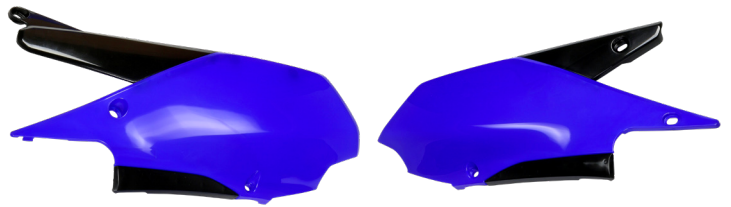

FIANCATINE LATERALI SIDE PANELS

MODELLO MODEL	CODICE PART NR	DA FROM	A TO	COLORE COLOR	NOTE NOTES	PREZZO € CON IVA	PRICE € VAT EXCL
YZ 65	YA04868#001	2019	2022	nero / black		51,68	42,36
	YA04868#046	2019	2022	bianco / white		51,68	42,36
	YA04868#089	2019	2022	blu / blue		51,68	42,36
YZ 80	YA02876#046	1993	2001	bianco / white		51,68	42,36
	YA02876#089	1993	2001	blu / blue		51,68	42,36
	YA03856#001	2002	2002	nero / black		51,68	42,36
	YA03856#046	2002	2002	bianco / white		51,68	42,36
	YA03856#089	2002	2002	blu / blue		51,68	42,36
YZ 85	YA03856#001	2002	2014	nero / black		51,68	42,36
	YA03856#046	2002	2014	bianco / white		51,68	42,36
	YA03856#089	2002	2014	blu / blue		51,68	42,36
	YA04848#001	2015	2021	nero / black		68,18	55,88
	YA04848#046	2015	2021	bianco / white		68,18	55,88
	YA04848#089	2015	2021	blu / blue		68,18	55,88
	YA04848#P	2015	2021	fuxia / neon pink		68,18	55,88
	YA04883#001	2022	2022	nero / black		68,18	55,88
	YA04883#046	2022	2022	bianco / white		68,18	55,88
YA04883#089	2022	2022	blu / blue		68,18	55,88	
YZ 125	YA02804#046	1987	1988	bianco / white		68,18	55,88
	YA02814#046	1989	1990	bianco / white		68,18	55,88
	YA02834#046	1991	1992	bianco / white		68,18	55,88
	YA02857#001	1993	1995	nero / black		68,18	55,88
	YA02857#046	1993	1995	bianco / white		68,18	55,88
	YA02899@001	1996	2001	nero / black		58,28	47,77
	YA02899@046	1996	2001	bianco / white		58,28	47,77
	YA02899@089	1996	2001	blu / blue		58,28	47,77
	YA03847#001	2002	2005	nero / black		58,28	47,77
	YA03847#046	2002	2005	bianco / white		58,28	47,77
	YA03847#089	2002	2005	blu / blue		58,28	47,77
	YA03878#001	2006	2014	nero / black	no USA	58,28	47,77
	YA03878#046	2006	2014	bianco / white	no USA	58,28	47,77
	YA03878#089	2006	2014	blu / blue	no USA	58,28	47,77
	YA03847#001	2006	2014	nero / black	USA	58,28	47,77
	YA03847#046	2006	2014	bianco / white	USA	58,28	47,77
	YA03847#089	2006	2014	blu / blue	USA	58,28	47,77
	YA04835#001	2002	2014	nero / black	restyling	58,28	47,77
	YA04835#046	2002	2014	bianco / white	restyling	58,28	47,77
	YA04835#101	2002	2014	giallo / yellow	restyling	58,28	47,77
	YA04842#001	2015	2021	nero / black		58,28	47,77
	YA04842#046	2015	2021	bianco / white		58,28	47,77
	YA04842#089	2015	2021	blu / blue		58,28	47,77
YA04877#001	2022	2022	nero / black		58,28	47,77	
YA04877#046	2022	2022	bianco / white		58,28	47,77	
YA04877#089	2022	2022	blu / blue		58,28	47,77	
YZ 250	YA02814#046	1989	1990	bianco / white		68,18	55,88
	YA02834#046	1991	1992	bianco / white		68,18	55,88
	YA02857#001	1993	1995	nero / black		68,18	55,88
	YA02857#046	1993	1995	bianco / white		68,18	55,88
	YA02899@001	1996	2001	nero / black		58,28	47,77
	YA02899@046	1996	2001	bianco / white		58,28	47,77
	YA02899@089	1996	2001	blu / blue		58,28	47,77
	YA03847#001	2002	2005	nero / black		58,28	47,77
	YA03847#046	2002	2005	bianco / white		58,28	47,77
	YA03847#089	2002	2005	blu / blue		58,28	47,77
	YA03878#001	2006	2014	nero / black	no USA	58,28	47,77
	YA03878#046	2006	2014	bianco / white	no USA	58,28	47,77